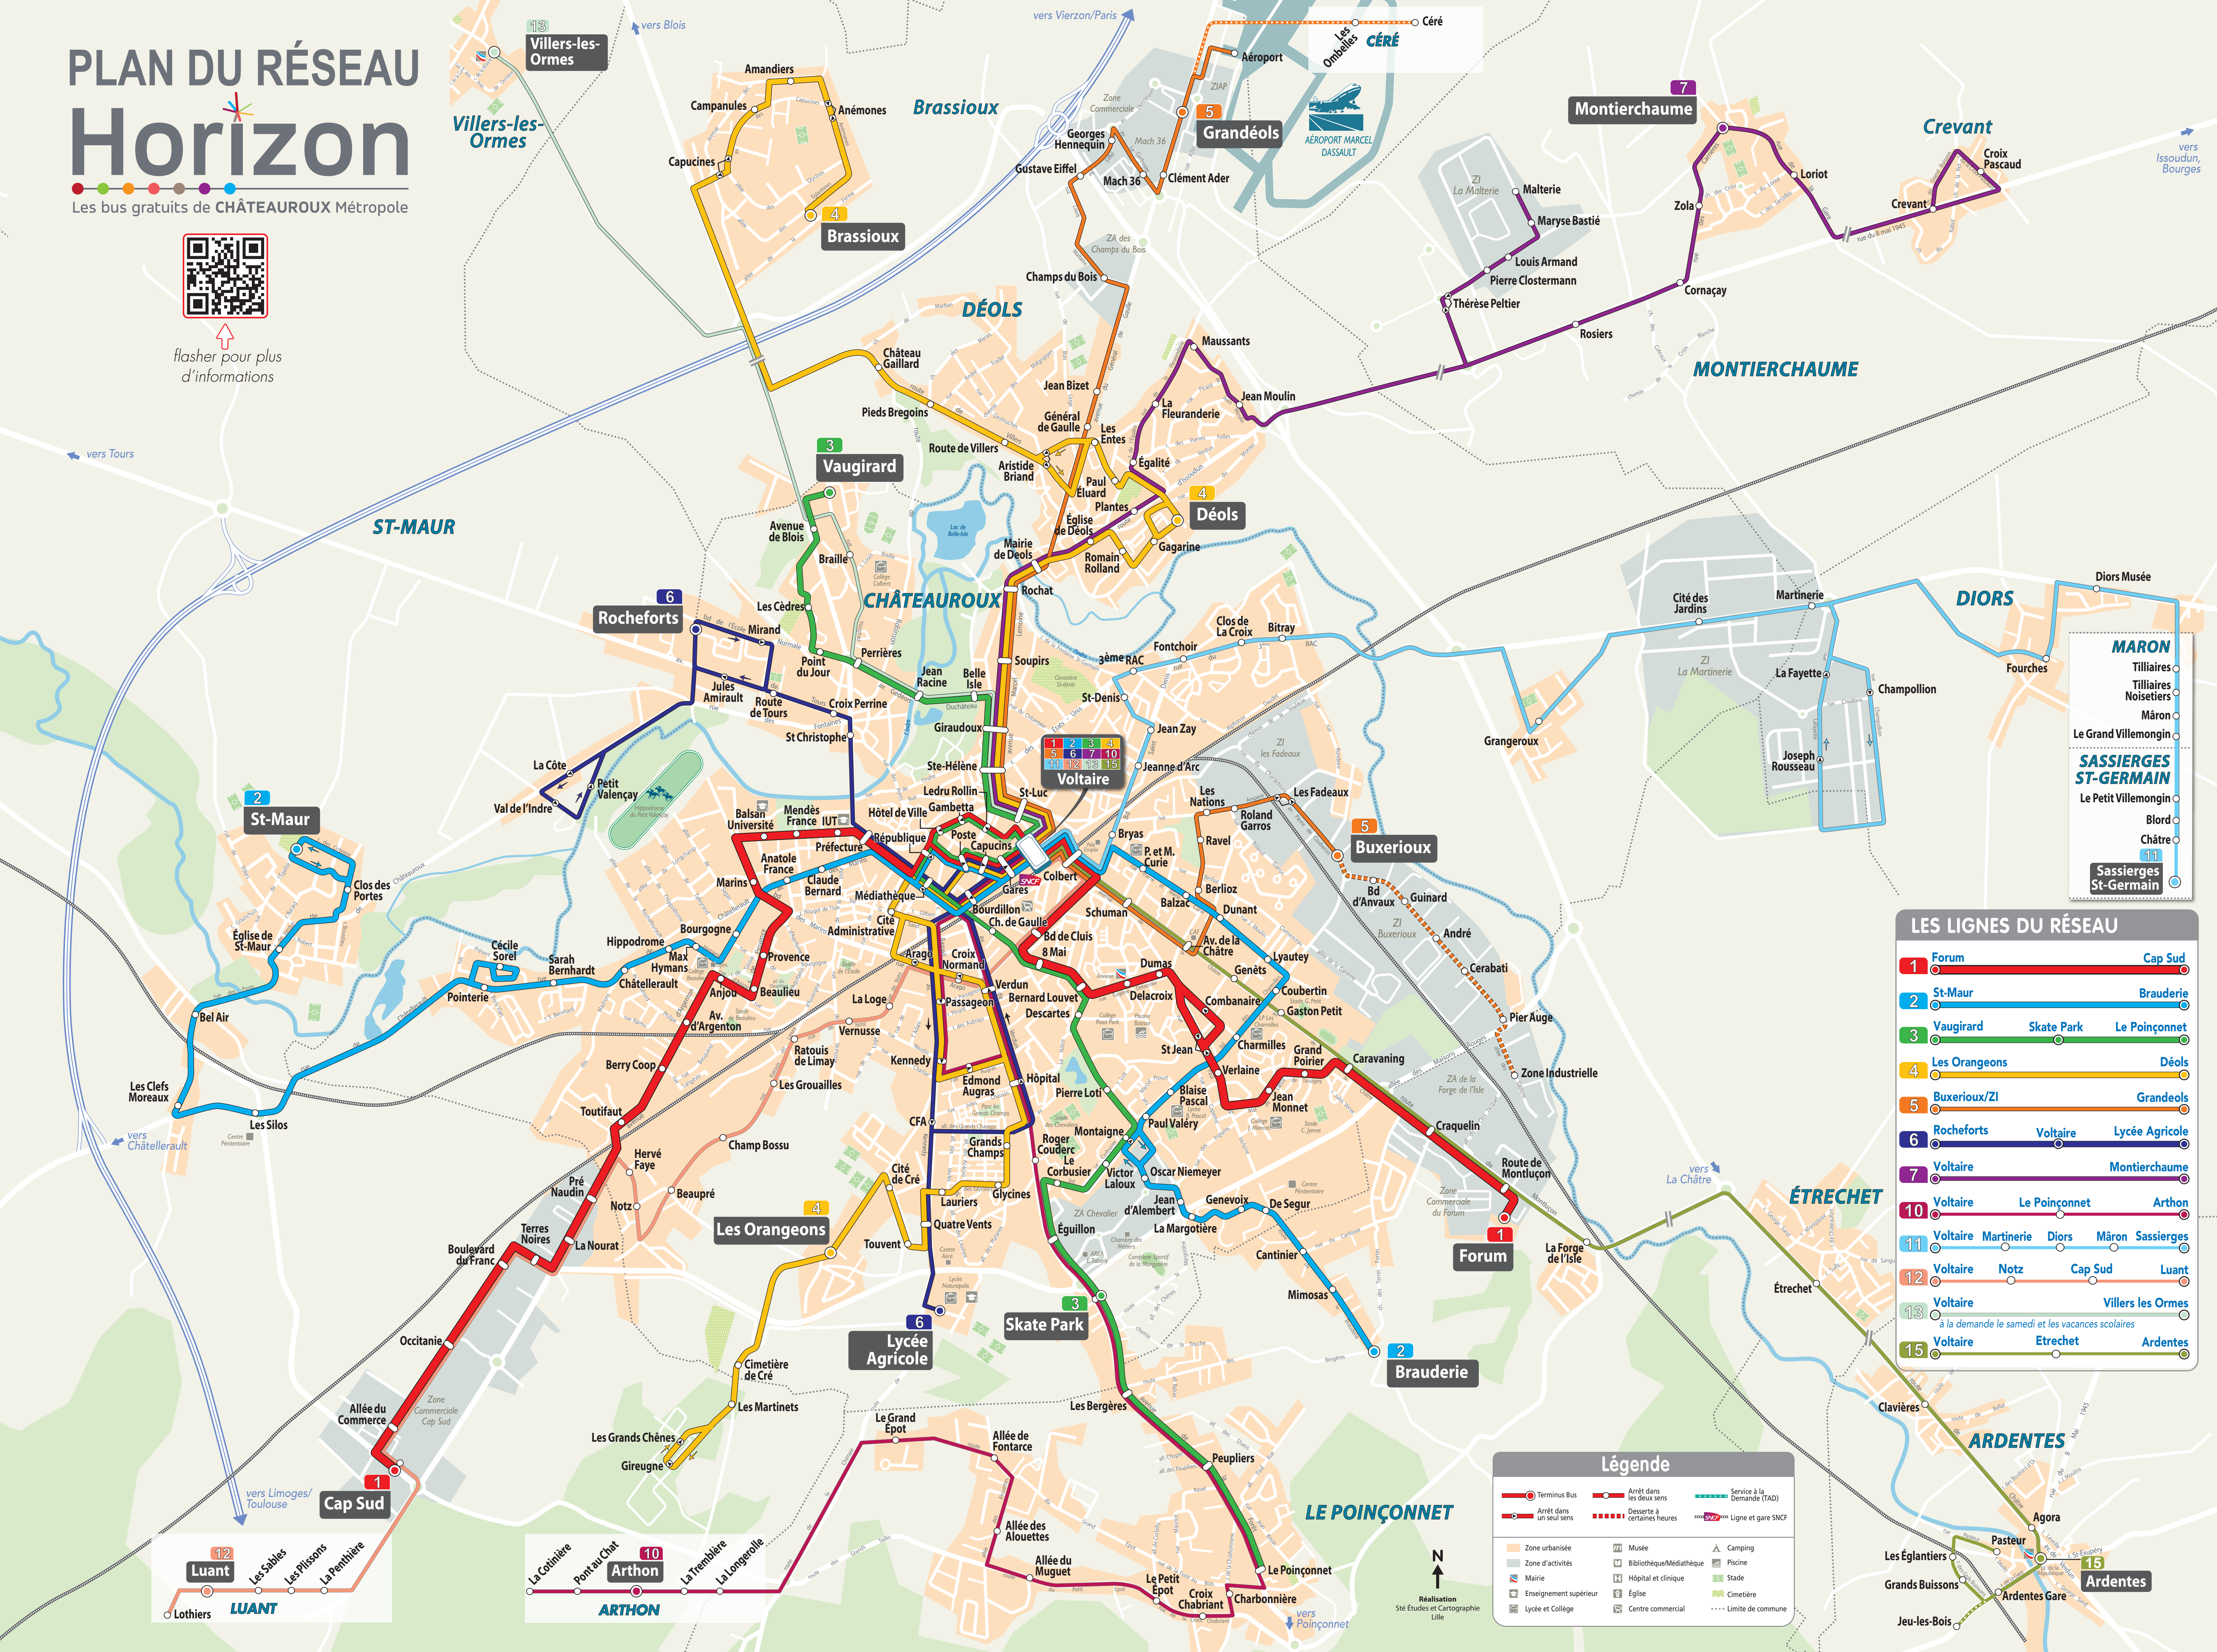

PLAN DU RÉSEAU Horizon

Les bus gratuits de CHÂTEAUX Métropole

flasher pour plus d'informations

LES LIGNES DU RÉSEAU

- 1 Forum Cap Sud
- 2 St-Maur Brauderie
- 3 Vaugirard Skate Park Le Poinçonnet
- 4 Les Orangeons Déols
- 5 Buxerieux/ZI Grandeols
- 6 Rocheforts Voltaire Lycée Agricole
- 7 Voltaire Montierchaume
- 10 Voltaire Le Poinçonnet Arthon
- 11 Voltaire Martinerie Diors Mâron Sassierges
- 12 Voltaire Notz Cap Sud Luant
- 13 Voltaire Villers les Ormes
à la demande le samedi et les vacances scolaires
- 15 Voltaire Etrechet Ardentes

Légende

- Terminus Bus
- Arrêt dans les deux sens
- Arrêt dans un seul sens
- Desserte à certaines heures
- Ligne et gare SNCF
- Zone urbanisée
- Zone d'activités
- Mairie
- Enseignement supérieur
- Lycée et Collège
- Arrêt dans les deux sens
- Arrêt dans un seul sens
- Desserte à certaines heures
- Ligne et gare SNCF
- Service à la Demande (TAD)
- Musée
- Bibliothèque/Médiathèque
- Hôpital et clinique
- Église
- Centre commercial
- Camping
- Piscine
- Stade
- Cimetière
- Limite de commune