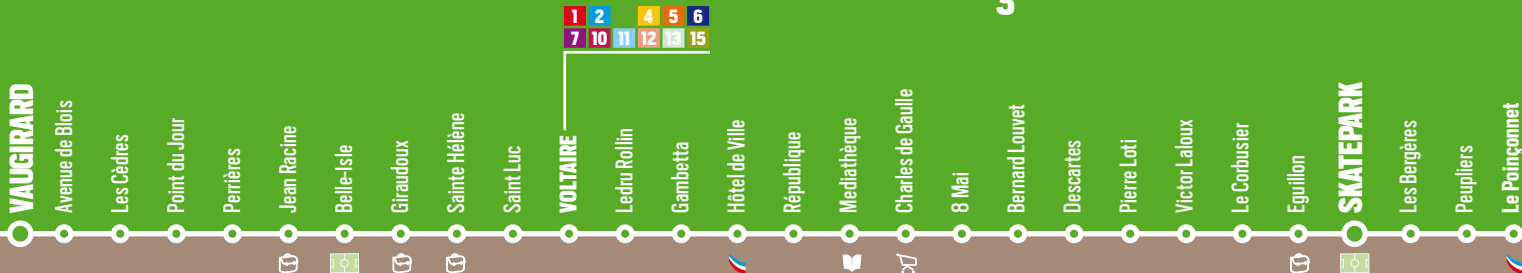

3 VAUGIRARD > SKATEPARK > LE POINÇONNET

Le samedi