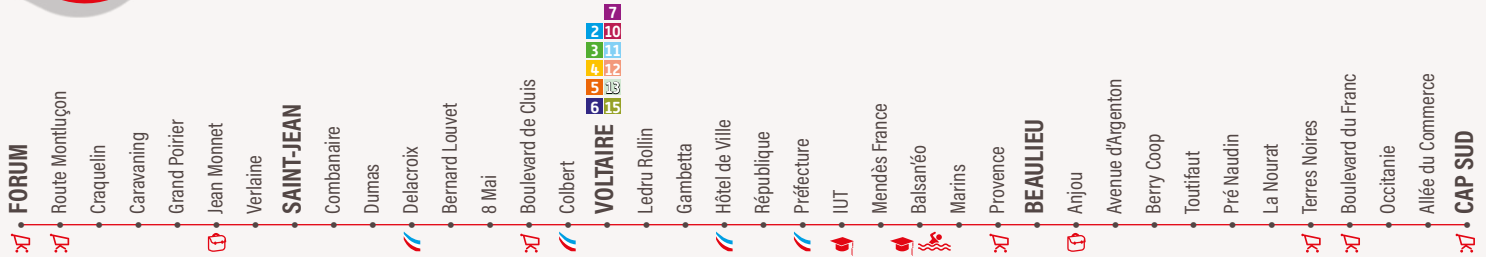

FORUM	14:18	14:38	14:58	15:18	15:38	15:58	16:18	16:37	16:57	17:17	17:37	17:58	18:19	18:39	19:00	19:20	19:47
ROUTE MONTLUÇON	14:19	14:39	14:59	15:19	15:39	15:59	16:19	16:38	16:58	17:18	17:38	17:59	18:20	18:40	19:01	19:21	19:48
CRAQUELIN	14:20	14:40	15:00	15:20	15:40	16:00	16:20	16:39	16:59	17:19	17:39	18:00	18:21	18:41	19:02	19:22	19:49
CARAVANING	14:21	14:41	15:01	15:21	15:41	16:01	16:21	16:41	17:01	17:21	17:41	18:02	18:23	18:42	19:03	19:23	19:50
GRAND POIRIER	14:22	14:42	15:02	15:22	15:42	16:02	16:22	16:42	17:02	17:22	17:42	18:03	18:24	18:43	19:04	19:24	19:51
JEAN MONNET	14:23	14:43	15:03	15:23	15:43	16:03	16:23	16:43	17:03	17:23	17:43	18:04	18:25	18:44	19:05	19:25	19:52
VERLAINE	14:24	14:44	15:04	15:24	15:44	16:04	16:24	16:44	17:04	17:24	17:44	18:05	18:26	18:45	19:06	19:26	19:53
SAINT-JEAN	14:25	14:45	15:05	15:25	15:45	16:05	16:25	16:45	17:05	17:25	17:45	18:06	18:27	18:46	19:07	19:27	19:54
COMBANAIRE	14:26	14:46	15:06	15:26	15:46	16:06	16:26	16:46	17:06	17:26	17:46	18:07	18:28	18:47	19:08	19:28	19:55
DUMAS	14:28	14:48	15:08	15:28	15:48	16:08	16:28	16:48	17:08	17:28	17:48	18:08	18:29	18:48	19:09	19:29	19:56
DELACROIX	14:29	14:49	15:09	15:29	15:49	16:09	16:29	16:49	17:09	17:29	17:49	18:09	18:30	18:49	19:10	19:30	19:57
BERNARD LOUVET	14:30	14:50	15:10	15:30	15:50	16:10	16:30	16:50	17:10	17:30	17:50	18:10	18:31	18:50	19:11	19:31	19:58
8 MAI	14:31	14:51	15:11	15:31	15:51	16:11	16:31	16:51	17:11	17:31	17:51	18:11	18:32	18:51	19:12	19:32	19:59
BOULEVARD DE CLUIS	14:33	14:53	15:13	15:33	15:53	16:13	16:33	16:53	17:13	17:33	17:53	18:12	18:33	18:52	19:13	19:33	20:00