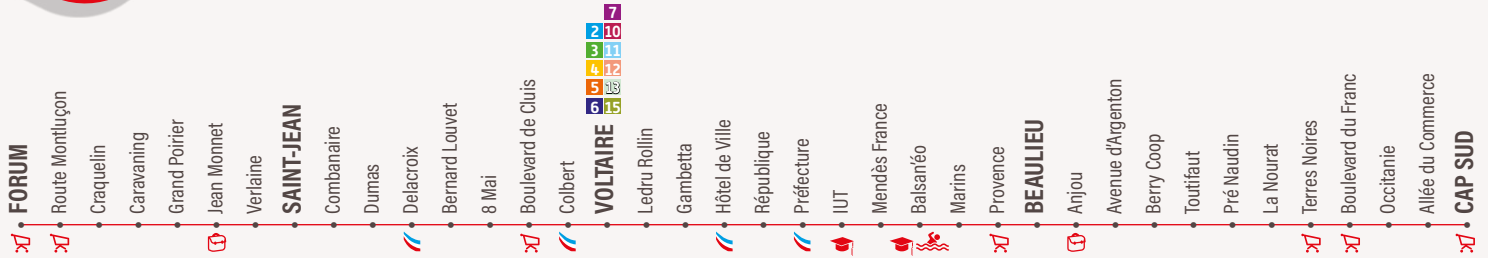

FORUM	6:47	7:09	7:45	8:15	8:45	9:13	9:38	9:58	10:18	10:38	10:58	11:18	11:38	11:58	12:18	12:38	12:58	13:18	13:38	13:58
ROUTE MONTLUÇON	6:48	7:10	7:46	8:16	8:46	9:14	9:39	9:59	10:19	10:39	10:59	11:19	11:39	11:59	12:19	12:39	12:59	13:19	13:39	13:59
CRAQUELIN	6:48	7:11	7:47	8:17	8:47	9:15	9:40	10:00	10:20	10:40	11:00	11:20	11:40	12:00	12:20	12:40	13:00	13:20	13:40	14:00
CARAVANNING	6:49	7:12	7:48	8:18	8:48	9:16	9:41	10:01	10:21	10:41	11:01	11:21	11:41	12:01	12:21	12:41	13:01	13:21	13:41	14:01
GRAND POIRIER	6:50	7:13	7:49	8:19	8:49	9:17	9:42	10:02	10:22	10:42	11:02	11:22	11:42	12:02	12:22	12:42	13:02	13:22	13:42	14:02
JEAN MONNET	6:51	7:14	7:50	8:20	8:50	9:18	9:43	10:03	10:23	10:43	11:03	11:23	11:43	12:03	12:23	12:43	13:03	13:23	13:43	14:03
VERLAINE	6:52	7:15	7:51	8:21	8:51	9:19	9:44	10:04	10:24	10:44	11:04	11:24	11:44	12:04	12:24	12:44	13:04	13:24	13:44	14:04
SAINT-JEAN	6:53	7:16	7:52	8:22	8:52	9:20	9:45	10:05	10:25	10:45	11:05	11:25	11:45	12:05	12:25	12:45	13:05	13:25	13:45	14:05
COMBANAIRE	6:54	7:17	7:53	8:23	8:53	9:21	9:46	10:06	10:26	10:46	11:06	11:26	11:46	12:06	12:26	12:46	13:06	13:26	13:46	14:06
DUMAS	6:55	7:18	7:54	8:24	8:54	9:23	9:48	10:08	10:28	10:48	11:08	11:28	11:48	12:08	12:28	12:48	13:08	13:28	13:48	14:08
DELACROIX	6:56	7:19	7:55	8:25	8:55	9:24	9:49	10:09	10:29	10:49	11:09	11:29	11:49	12:09	12:29	12:49	13:09	13:29	13:49	14:09
BERNARD LOUVET	6:57	7:20	7:56	8:26	8:56	9:25	9:50	10:10	10:30	10:50	11:10	11:30	11:50	12:10	12:30	12:50	13:10	13:30	13:50	14:10
8 MAI	6:58	7:21	7:57	8:27	8:57	9:26	9:51	10:11	10:31	10:51	11:11	11:31	11:51	12:11	12:31	12:51	13:11	13:31	13:51	14:11
BOULEVARD DE CLUIS	6:59	7:22	7:58	8:28	8:58	9:28	9:53	10:13	10:33	10:53	11:13	11:33	11:53	12:13	12:33	12:53	13:13	13:33	13:53	14:13