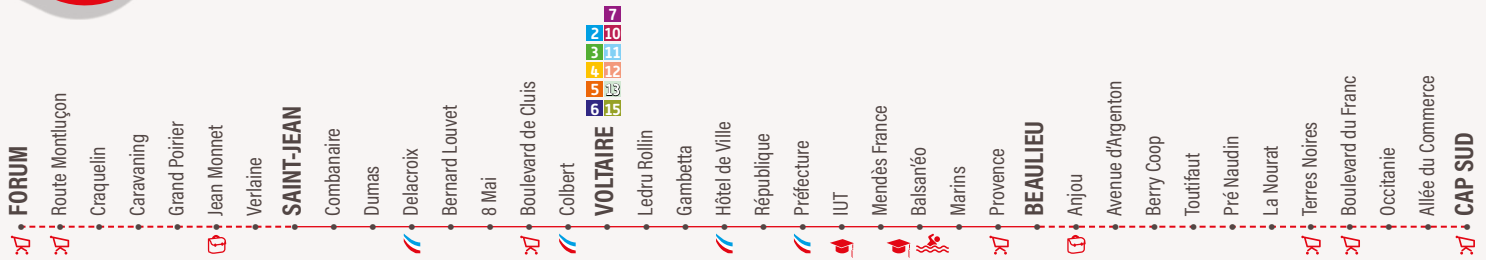

FORUM	-	13:35	13:52	-	-	-	14:52	-	15:21	-	15:51	-	16:23	16:39	-	-	17:25	17:43	18:02	18:17	-	18:48	19:01	-	19:32	19:47
ROUTE MONTLUÇON	-	13:36	13:53	-	-	-	14:53	-	15:22	-	15:52	-	16:24	16:40	-	-	17:26	17:44	18:03	18:18	-	18:49	19:02	-	19:33	19:48
CRAQUELIN	-	13:37	13:54	-	-	-	14:54	-	15:23	-	15:53	-	16:25	16:41	-	-	17:27	17:45	18:04	18:19	-	18:50	19:03	-	19:34	19:49
CARAVANING	-	13:38	13:55	-	-	-	14:55	-	15:24	-	15:54	-	16:26	16:43	-	-	17:29	17:47	18:06	18:21	-	18:51	19:04	-	19:35	19:50
GRAND POIRIER	13:22	13:39	13:56	-	-	-	14:56	-	15:25	-	15:55	-	16:27	16:44	-	-	17:30	17:48	18:07	18:22	-	18:52	19:05	-	19:36	19:51
JEAN MONNET	13:23	13:40	13:57	-	-	-	14:57	-	15:26	-	15:56	-	16:28	16:45	-	-	17:31	17:49	18:08	18:23	-	18:53	19:06	-	19:37	19:52
VERLAINE	13:24	13:41	13:58	-	-	-	14:58	-	15:27	-	15:57	-	16:29	16:46	-	-	17:32	17:50	18:09	18:24	-	18:54	19:07	-	19:38	19:53
SAINT-JEAN	13:25	13:42	13:59	14:12	14:28	14:43	14:59	15:13	15:28	15:44	15:58	16:14	16:30	16:47	17:03	17:18	17:33	17:51	18:10	18:25	18:40	18:55	19:08	19:24	19:39	19:54
COMBANAIRE	13:26	13:43	14:00	14:13	14:29	14:44	15:00	15:14	15:29	15:45	15:59	16:15	16:31	16:48	17:04	17:19	17:34	17:52	18:11	18:26	18:41	18:56	19:09	19:25	19:40	19:55
DUMAS	13:28	13:45	14:02	14:15	14:31	14:46	15:02	15:16	15:31	15:47	16:01	16:17	16:33	16:50	17:06	17:21	17:36	17:54	18:12	18:27	18:42	18:57	19:10	19:26	19:41	19:56
DELACROIX	13:29	13:46	14:03	14:16	14:32	14:47	15:03	15:17	15:32	15:48	16:02	16:18	16:34	16:51	17:07	17:22	17:37	17:55	18:13	18:28	18:43	18:58	19:11	19:27	19:42	19:57
BERNARD LOUVET	13:30	13:47	14:04	14:17	14:33	14:48	15:04	15:18	15:33	15:49	16:03	16:19	16:35	16:52	17:08	17:23	17:38	17:56	18:14	18:29	18:44	18:59	19:12	19:28	19:43	19:58
8 MAI	13:31	13:48	14:05	14:18	14:34	14:49	15:05	15:19	15:34	15:50	16:04	16:20	16:36	16:53	17:09	17:24	17:39	17:57	18:15	18:30	18:45	19:00	19:13	19:29	19:44	19:59
BOULEVARD DE CLUIS	13:33	13:50	14:07	14:20	14:36	14:51	15:07	15:21	15:36	15:52	16:06	16:22	16:38	16:55	17:11	17:26	17:41	17:59	18:16	18:31	18:46	19:01	19:14	19:30	19:45	20:00