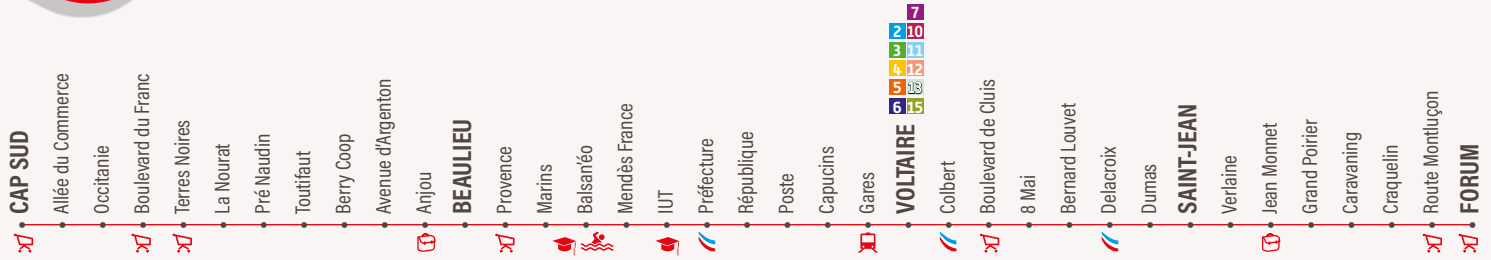

CAP SUD	14:10	14:30	14:50	15:10	15:30	15:50	16:10	16:29	16:49	17:09	17:29	17:49	18:09	18:30	18:50	19:10	19:37
ALLÉE DU COMMERCE	14:11	14:31	14:51	15:11	15:31	15:51	16:11	16:30	16:50	17:10	17:30	17:50	18:10	18:31	18:51	19:11	19:38
OCCITANIE	14:12	14:32	14:52	15:12	15:32	15:52	16:12	16:31	16:51	17:11	17:31	17:51	18:11	18:32	18:52	19:12	19:39
BOULEVARD DU FRANC	14:13	14:33	14:53	15:13	15:33	15:53	16:13	16:32	16:52	17:12	17:32	17:52	18:12	18:33	18:53	19:13	19:40
TERRES NOIRES	14:14	14:34	14:54	15:14	15:34	15:54	16:14	16:33	16:53	17:13	17:33	17:53	18:13	18:34	18:54	19:14	19:41
LA NOURAT	14:15	14:35	14:55	15:15	15:35	15:55	16:15	16:34	16:54	17:14	17:34	17:54	18:14	18:35	18:55	19:15	19:42
PRÉ NAUDIN	14:16	14:36	14:56	15:16	15:36	15:56	16:16	16:35	16:55	17:15	17:35	17:55	18:15	18:36	18:56	19:16	19:43
TOUTIFAUF	14:17	14:37	14:57	15:17	15:37	15:57	16:17	16:36	16:56	17:16	17:36	17:56	18:16	18:37	18:57	19:17	19:44
BERRY COOP	14:18	14:38	14:58	15:18	15:38	15:58	16:18	16:37	16:57	17:17	17:37	17:57	18:17	18:38	18:58	19:18	19:45
AVENUE D'ARGENTON	14:19	14:39	14:59	15:19	15:39	15:59	16:19	16:38	16:58	17:18	17:38	17:58	18:18	18:39	18:59	19:19	19:46
ANJOU	14:20	14:40	15:00	15:20	15:40	16:00	16:20	16:39	16:59	17:19	17:39	17:59	18:19	18:40	19:00	19:20	19:47
BEAULIEU	14:21	14:41	15:01	15:21	15:41	16:01	16:21	16:40	17:00	17:20	17:40	18:00	18:20	18:41	19:01	19:21	19:48
PROVENCE	14:22	14:42	15:02	15:22	15:42	16:02	16:22	16:41	17:01	17:21	17:41	18:01	18:21	18:42	19:02	19:22	19:49
MARINS	14:24	14:44	15:04	15:24	15:44	16:04	16:24	16:44	17:04	17:24	17:44	18:04	18:24	18:44	19:04	19:24	19:51