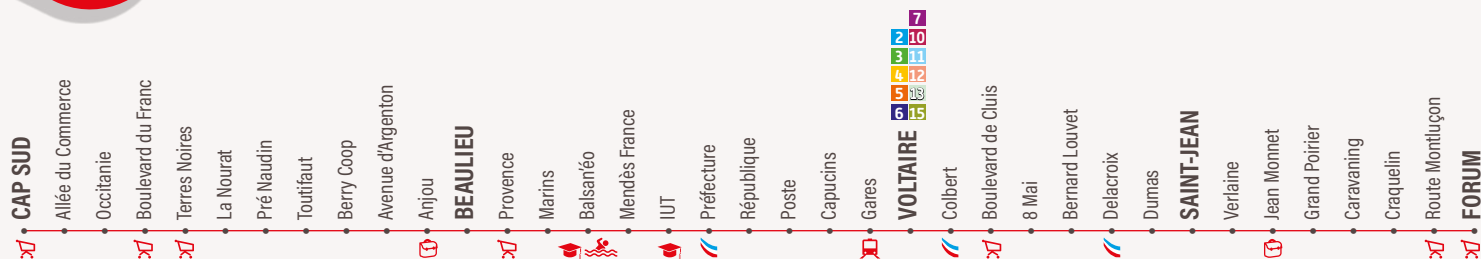

CAP SUD	6:37	6:58	7:34	8:04	8:35	9:05	9:31	9:50	10:10	10:30	10:50	11:10	11:31	11:50	12:10	12:30	12:50	13:10	13:30	13:50
ALLÉE DU COMMERCE	6:38	6:59	7:35	8:05	8:36	9:06	9:32	9:51	10:11	10:31	10:51	11:11	11:32	11:51	12:11	12:31	12:51	13:11	13:31	13:51
OCCITANIE	6:39	7:00	7:36	8:06	8:37	9:07	9:33	9:52	10:12	10:32	10:52	11:12	11:33	11:52	12:12	12:32	12:52	13:12	13:32	13:52
BOULEVARD DU FRANC	6:40	7:01	7:37	8:07	8:38	9:08	9:34	9:53	10:13	10:33	10:53	11:13	11:34	11:53	12:13	12:33	12:53	13:13	13:33	13:53
TERRES NOIRES	6:41	7:02	7:38	8:08	8:39	9:09	9:35	9:54	10:14	10:34	10:54	11:14	11:35	11:54	12:14	12:34	12:54	13:14	13:34	13:54
LA NOURAT	6:42	7:03	7:39	8:09	8:40	9:10	9:36	9:55	10:15	10:35	10:55	11:15	11:36	11:55	12:15	12:35	12:55	13:15	13:35	13:55
PRÉ NAUDIN	6:43	7:04	7:40	8:10	8:41	9:11	9:37	9:56	10:16	10:36	10:56	11:16	11:37	11:56	12:16	12:36	12:56	13:16	13:36	13:56
TOUTIFAUF	6:44	7:05	7:41	8:11	8:42	9:12	9:38	9:57	10:17	10:37	10:57	11:17	11:38	11:57	12:17	12:37	12:57	13:17	13:37	13:57
BERRY COOP	6:45	7:06	7:42	8:12	8:43	9:13	9:39	9:58	10:18	10:38	10:58	11:18	11:39	11:58	12:18	12:38	12:58	13:18	13:38	13:58
AVENUE D'ARGENTON	6:46	7:07	7:43	8:13	8:44	9:14	9:40	9:59	10:19	10:39	10:59	11:19	11:40	11:59	12:19	12:39	12:59	13:19	13:39	13:59
ANJOU	6:47	7:08	7:44	8:14	8:45	9:15	9:41	10:00	10:20	10:40	11:00	11:20	11:41	12:00	12:20	12:40	13:00	13:20	13:40	14:00
BEAULIEU	6:48	7:09	7:45	8:15	8:46	9:16	9:42	10:01	10:21	10:41	11:01	11:21	11:42	12:01	12:21	12:41	13:01	13:21	13:41	14:01
PROVENCE	6:49	7:10	7:46	8:16	8:47	9:17	9:43	10:02	10:22	10:42	11:02	11:22	11:43	12:02	12:22	12:42	13:02	13:22	13:42	14:02
MARINS	6:51	7:13	7:49	8:19	8:49	9:19	9:45	10:04	10:24	10:44	11:04	11:24	11:45	12:04	12:24	12:44	13:04	13:24	13:44	14:04