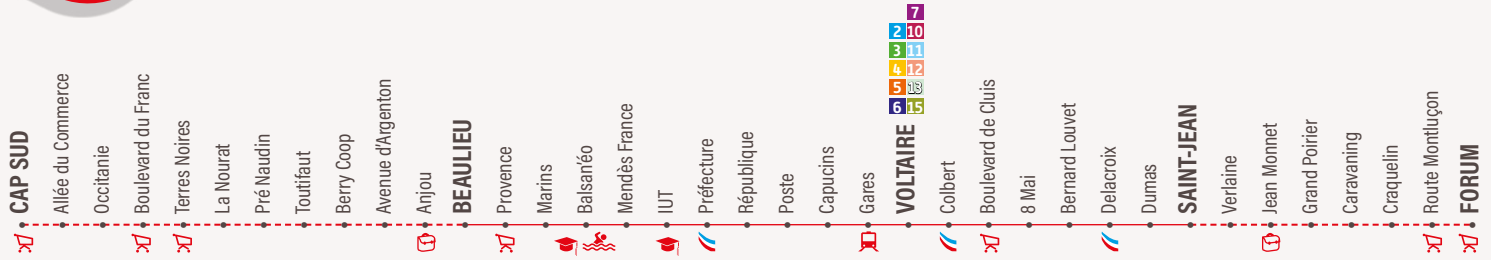

CAP SUD	-	6:58	7:19	7:35	-	8:04	-	8:36	-	9:07	-	9:38	-	10:08	-	10:39	-	11:11	-	11:42	-	12:12	-	12:42	-	13:13
ALLÉE DU COMMERCE	-	6:59	7:20	7:36	-	8:05	-	8:37	-	9:08	-	9:39	-	10:09	-	10:40	-	11:12	-	11:43	-	12:13	-	12:43	-	13:14
OCCITANIE	-	7:00	7:21	7:37	-	8:06	-	8:38	-	9:09	-	9:40	-	10:10	-	10:41	-	11:13	-	11:44	-	12:14	-	12:44	-	13:15
BOULEVARD DU FRANC	-	7:01	7:22	7:38	-	8:07	-	8:39	-	9:10	-	9:41	-	10:11	-	10:42	-	11:14	-	11:45	-	12:15	-	12:45	-	13:16
TERRES NOIRES	-	7:02	7:23	7:39	-	8:08	-	8:40	-	9:11	-	9:42	-	10:12	-	10:43	-	11:15	-	11:46	-	12:16	-	12:46	-	13:17
LA NOURAT	-	7:03	7:24	7:40	-	8:09	-	8:41	-	9:12	-	9:43	-	10:13	-	10:44	-	11:16	-	11:47	-	12:17	-	12:47	-	13:18
PRÉ NAUDIN	-	7:04	7:25	7:41	-	8:10	-	8:42	-	9:13	-	9:44	-	10:14	-	10:45	-	11:17	-	11:48	-	12:18	-	12:48	-	13:19
TOUTIFAUT	-	7:05	7:26	7:42	-	8:11	-	8:43	-	9:14	-	9:45	-	10:15	-	10:46	-	11:18	-	11:49	-	12:19	-	12:49	-	13:20
BERRY COOP	-	7:06	7:27	7:43	-	8:12	-	8:44	-	9:15	-	9:46	-	10:16	-	10:47	-	11:19	-	11:50	-	12:20	-	12:50	-	13:21
AVENUE D'ARGENTON	-	7:07	7:28	7:44	-	8:13	-	8:45	-	9:16	-	9:47	-	10:17	-	10:48	-	11:20	-	11:51	-	12:21	-	12:51	-	13:22
ANJOU	-	7:08	7:29	7:45	-	8:14	-	8:46	-	9:17	-	9:48	-	10:18	-	10:49	-	11:21	-	11:52	-	12:22	-	12:52	-	13:23
BEAULIEU	6:49	7:09	7:30	7:46	8:01	8:15	8:31	8:47	9:02	9:18	9:33	9:49	10:03	10:19	10:34	10:50	11:06	11:22	11:36	11:53	12:07	12:23	12:39	12:53	13:10	13:24
PROVENCE	6:50	7:10	7:31	7:47	8:02	8:16	8:32	8:48	9:03	9:19	9:34	9:50	10:04	10:20	10:35	10:51	11:07	11:23	11:37	11:54	12:08	12:24	12:40	12:54	13:11	13:25
MARINS	6:52	7:13	7:34	7:50	8:05	8:19	8:34	8:50	9:05	9:21	9:36	9:52	10:06	10:22	10:37	10:53	11:09	11:25	11:39	11:56	12:10	12:26	12:42	12:56	13:13	13:27