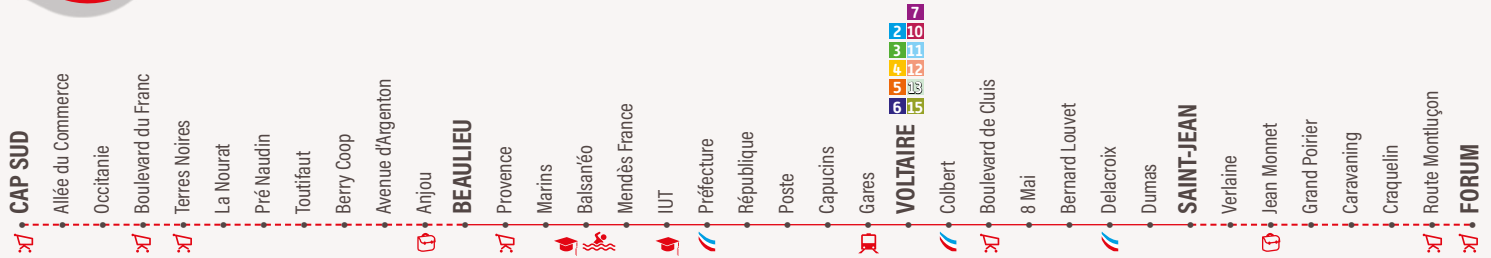

CAP SUD	-	13:47	-	14:16	-	14:47	-	15:16	-	15:46	-	16:18	-	16:50	-	17:20	-	17:55	-	18:26	-	18:54	-	-	19:37
ALLÉE DU COMMERCE	-	13:48	-	14:17	-	14:48	-	15:17	-	15:47	-	16:19	-	16:51	-	17:21	-	17:56	-	18:27	-	18:55	-	-	19:38
OCCITANIE	-	13:49	-	14:18	-	14:49	-	15:18	-	15:48	-	16:20	-	16:52	-	17:22	-	17:57	-	18:28	-	18:56	-	-	19:39
BOULEVARD DU FRANC	-	13:50	-	14:19	-	14:50	-	15:19	-	15:49	-	16:21	-	16:53	-	17:23	-	17:58	-	18:29	-	18:57	-	-	19:40
TERRES NOIRES	-	13:51	-	14:20	-	14:51	-	15:20	-	15:50	-	16:22	-	16:54	-	17:24	-	17:59	-	18:30	-	18:58	-	-	19:41
LA NOURAT	-	13:52	-	14:21	-	14:52	-	15:21	-	15:51	-	16:23	-	16:55	-	17:25	-	18:00	-	18:31	-	18:59	-	-	19:42
PRÉ NAUDIN	-	13:53	-	14:22	-	14:53	-	15:22	-	15:52	-	16:24	-	16:56	-	17:26	-	18:01	-	18:32	-	19:00	-	-	19:43
TOUTIFAUT	-	13:54	-	14:23	-	14:54	-	15:23	-	15:53	-	16:25	-	16:57	-	17:27	-	18:02	-	18:33	-	19:01	-	-	19:44
BERRY COOP	-	13:55	-	14:24	-	14:55	-	15:24	-	15:54	-	16:26	-	16:58	-	17:28	-	18:03	-	18:34	-	19:02	-	-	19:45
AVENUE D'ARGENTON	-	13:56	-	14:25	-	14:56	-	15:25	-	15:55	-	16:27	-	16:59	-	17:29	-	18:04	-	18:35	-	19:03	-	-	19:46
ANJOU	-	13:57	-	14:26	-	14:57	-	15:26	-	15:56	-	16:28	-	17:00	-	17:30	-	18:05	-	18:36	-	19:04	-	-	19:47
BEAULIEU	13:41	13:58	14:11	14:27	14:42	14:58	15:12	15:27	15:43	15:57	16:13	16:29	16:45	17:01	17:16	17:31	17:49	18:06	18:21	18:37	18:52	19:05	19:21	19:36	19:48
PROVENCE	13:42	13:59	14:12	14:28	14:43	14:59	15:13	15:28	15:44	15:58	16:14	16:30	16:46	17:02	17:17	17:32	17:50	18:07	18:22	18:38	18:53	19:06	19:22	19:37	19:49
MARINS	13:44	14:01	14:14	14:30	14:45	15:01	15:15	15:30	15:46	16:00	16:16	16:32	16:49	17:05	17:20	17:35	17:53	18:10	18:25	18:40	18:55	19:08	19:24	19:39	19:51

BALSANÉO	13:45	14:02	14:15	14:31	14:46	15:02	15:16	15:31	15:47	16:01	16:17	16:33	16:50	17:06	17:21	17:36	17:54	18:11	18:26	18:41	18:56	19:09	19:25	19:40	19:52
MENDÈS FRANCE	13:46	14:03	14:16	14:32	14:47	15:03	15:17	15:32	15:48	16:02	16:18	16:34	16:51	17:07	17:22	17:37	17:55	18:12	18:27	18:42	18:57	19:10	19:26	19:41	19:53
IUT	13:47	14:04	14:17	14:33	14:48	15:04	15:18	15:33	15:49	16:03	16:19	16:35	16:52	17:08	17:23	17:38	17:56	18:13	18:28	18:43	18:58	19:11	19:27	19:42	19:54
PRÉFECTURE	13:48	14:05	14:18	14:34	14:49	15:05	15:19	15:34	15:50	16:04	16:20	16:36	16:53	17:09	17:24	17:39	17:57	18:14	18:29	18:44	18:59	19:12	19:28	19:43	19:55
RÉPUBLIQUE	13:50	14:07	14:20	14:36	14:51	15:07	15:21	15:36	15:52	16:06	16:22	16:38	16:55	17:11	17:26	17:41	17:59	18:16	18:31	18:46	19:01	19:14	19:30	19:45	19:57
DIDEROT	-	-	-	-	-	-	-	-	-	-	-	-	-	-	-	-	-	-	-	-	-	-	-	-	-
POSTE	13:52	14:09	14:22	14:38	14:53	15:09	15:23	15:38	15:54	16:08	16:24	16:40	16:57	17:13	17:28	17:43	18:01	18:18	18:33	18:48	19:03	19:16	19:32	19:47	19:59
CAPUCINS	13:52	14:09	14:22	14:38	14:53	15:09	15:23	15:38	15:54	16:08	16:24	16:40	16:57	17:13	17:28	17:43	18:01	18:18	18:33	18:48	19:03	19:16	19:32	19:47	19:59
GARES	13:53	14:10	14:23	14:39	14:54	15:10	15:24	15:39	15:55	16:09	16:25	16:41	16:58	17:14	17:29	17:44	18:02	18:19	18:34	18:49	19:04	19:17	19:33	19:48	20:00