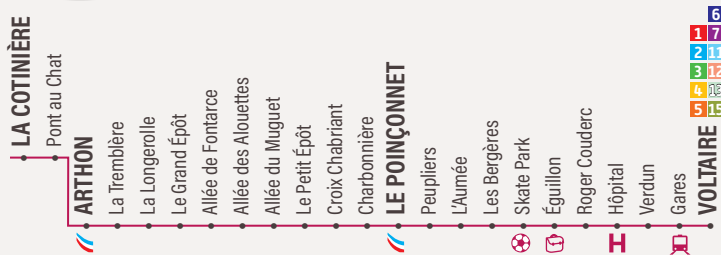

## ARTHON ▶ LE POINÇONNET ▶ VOLTAIRE

## VOLTAIRE ▶ LE POINÇONNET ▶ ARTHON

Du lundi au samedi

<b>LA COTINIÈRE</b>	6:40	8:00	13:10
PONT AU CHAT	6:41	8:01	13:11
<b>ARTHON</b>	6:43	8:03	13:13
LA TREMBLÈRE	6:46	8:06	13:16
LA LONGEROLLE	6:47	8:07	13:17
LE GRAND ÉPÔT	6:59	8:19	13:29
ALLÉE DE FONTARCE	7:00	8:20	13:30
ALLÉE DES ALOUETTES	7:01	8:21	13:31
ALLÉE DU MUGUET	7:03	8:23	13:33
LE PETIT ÉPÔT	7:04	8:24	13:34
CROIX CHABRIANT	7:06	8:26	13:36
CHARBONNIÈRE	7:07	8:27	13:37

<b>LE POINÇONNET</b>	7:08	8:28	13:38
PEUPLIERS	7:09	8:29	13:39
L'AUMÉE	7:10	8:30	13:40
LES BERGÈRES	7:12	8:32	13:42
SKATE PARK	7:14	8:34	13:44
ÉGUILLON	7:15	8:35	13:45
ROGER COUDERC	7:16	8:36	13:46
HÔPITAL	7:18	8:38	13:48
VERDUN	7:20	8:40	13:50
GARES	7:25	8:45	13:55
<b>VOLTAIRE</b>	7:27	8:47	13:57

<b>VOLTAIRE</b>	12:20	17:20	18:30	19:30	CHARBONNIÈRE	12:40	17:40	18:50	19:50
GARES	12:22	17:22	18:32	19:32	CROIX CHABRIANT	12:42	17:42	18:52	19:52
PASSAGEON	12:26	17:26	18:36	19:36	LE PETIT ÉPÔT	12:43	17:43	18:53	19:53
KENNEDY	12:28	17:28	18:38	19:38	ALLÉE DU MUGUET	12:44	17:44	18:54	19:54
EDMOND AUGRAS	12:29	17:29	18:39	19:39	ALLÉE DES ALOUETTES	12:45	17:45	18:55	19:55
HÔPITAL	12:30	17:30	18:40	19:40	ALLÉE DE FONTARCE	12:46	17:46	18:56	19:56
ROGER COUDERC	12:31	17:31	18:41	19:41	LE GRAND ÉPÔT	12:47	17:47	18:57	19:57
ÉGUILLON	12:33	17:33	18:43	19:43	LA LONGEROLLE	12:59	17:59	19:09	20:09
SKATE PARK	12:34	17:34	18:44	19:44	LA TREMBLÈRE	13:01	18:01	19:11	20:11
LES BERGÈRES	12:36	17:36	18:46	19:46	<b>ARTHON</b>	13:04	18:04	19:14	20:14
L'AUMÉE	12:38	17:38	18:48	19:48	PONT AU CHAT	13:05	18:05	19:15	20:15
PEUPLIERS	12:39	17:39	18:49	19:49	<b>LA COTINIÈRE</b>	13:07	18:07	19:17	20:17
<b>LE POINÇONNET</b>	12:40	17:40	18:50	19:50					