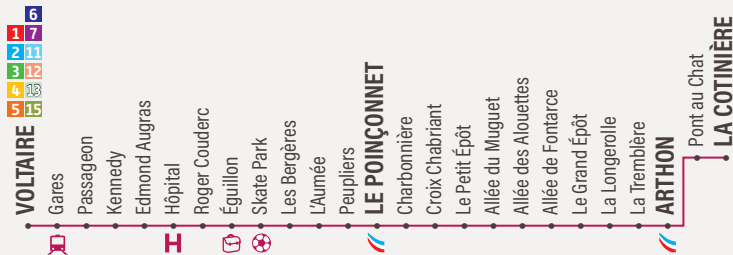

## ARTHON ▶ LE POINÇONNET ▶ VOLTAIRE

## VOLTAIRE ▶ LE POINÇONNET ▶ ARTHON

Du lundi au samedi

<b>LA COTINIÈRE</b>	6:40	8:00	13:10
PONT AU CHAT	6:41	8:01	13:11
<b>ARTHON</b>	6:43	8:03	13:13
LA TREMBLÈRE	6:46	8:06	13:16
LA LONGEROLLE	6:47	8:07	13:17
LE GRAND ÉPÔT	6:59	8:19	13:29
ALLÉE DE FONTARCE	7:00	8:20	13:30
ALLÉE DES ALOUETTES	7:01	8:21	13:31
ALLÉE DU MUGUET	7:03	8:23	13:33
LE PETIT ÉPÔT	7:04	8:24	13:34
CROIX CHABRIANT	7:06	8:26	13:36
CHARBONNIÈRE	7:07	8:27	13:37

<b>LE POINÇONNET</b>	7:08	8:28	13:38
PEUPLIERS	7:09	8:29	13:39
L'AUMÉE	7:10	8:30	13:40
LES BERGÈRES	7:12	8:32	13:42
SKATE PARK	7:14	8:34	13:44
ÉGUILLON	7:15	8:35	13:45
ROGER COUDERC	7:16	8:36	13:46
HÔPITAL	7:18	8:38	13:48
VERDUN	7:20	8:40	13:50
GARES	7:25	8:45	13:55
<b>VOLTAIRE</b>	7:27	8:47	13:57

<b>VOLTAIRE</b>	12:20	17:20	18:30	19:30	CHARBONNIÈRE	12:40	17:40	18:50	19:50
GARES	12:22	17:22	18:32	19:32	CROIX CHABRIANT	12:42	17:42	18:52	19:52
PASSAGEON	12:26	17:26	18:36	19:36	LE PETIT ÉPÔT	12:43	17:43	18:53	19:53
KENNEDY	12:28	17:28	18:38	19:38	ALLÉE DU MUGUET	12:44	17:44	18:54	19:54
EDMOND AUGRAS	12:29	17:29	18:39	19:39	ALLÉE DES ALOUETTES	12:45	17:45	18:55	19:55
HÔPITAL	12:30	17:30	18:40	19:40	ALLÉE DE FONTARCE	12:46	17:46	18:56	19:56
ROGER COUDERC	12:31	17:31	18:41	19:41	LE GRAND ÉPÔT	12:47	17:47	18:57	19:57
ÉGUILLON	12:33	17:33	18:43	19:43	LA LONGEROLLE	12:59	17:59	19:09	20:09
SKATE PARK	12:34	17:34	18:44	19:44	LA TREMBLÈRE	13:01	18:01	19:11	20:11
LES BERGÈRES	12:36	17:36	18:46	19:46	<b>ARTHON</b>	13:04	18:04	19:14	20:14
L'AUMÉE	12:38	17:38	18:48	19:48	PONT AU CHAT	13:05	18:05	19:15	20:15
PEUPLIERS	12:39	17:39	18:49	19:49	<b>LA COTINIÈRE</b>	13:07	18:07	19:17	20:17
<b>LE POINÇONNET</b>	12:40	17:40	18:50	19:50					