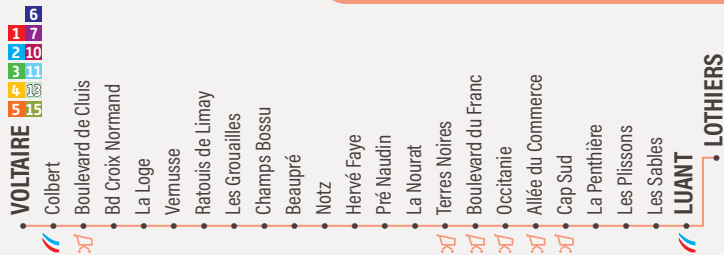

Du lundi au samedi

LOTHIERS	6:50	8:08	13:21
LUANT	6:56	8:14	13:27
LES SABLES	6:57	8:15	13:28
LES PLISSONS	7:00	8:18	13:31
LA PENTHIÈRE	7:02	8:20	13:33
CAP SUD	7:07	8:25	13:38
ALLÉE DU COMMERCE	7:07	8:25	13:38
OCCITANIE	7:08	8:26	13:39
BOULEVARD DU FRANC	7:09	8:27	13:40
TERRES NOIRES	7:10	8:28	13:41
LA NOURAT	7:11	8:29	13:42
PRÉ NAUDIN	7:12	8:30	13:43
HERVÉ FAYE	7:12	8:30	13:43

NOTZ	7:13	8:31	13:44
BEAUPRÉ	7:14	8:32	13:45
CHAMPS BOSSU	7:14	8:32	13:45
LES GROUAILLES	7:16	8:34	13:47
RATOUIS DE LIMAY	7:17	8:35	13:48
VERNUSSE	7:18	8:36	13:49
LA LOGE	7:19	8:37	13:50
BD CROIX NORMAND	7:21	8:39	13:52
BOULEVARD DE CLUIS	7:23	8:41	13:54
COLBERT	7:25	8:43	13:56
VOLTAIRE	7:27	8:45	13:58

VOLTAIRE	12:20	17:20	18:30
COLBERT	12:21	17:21	18:31
BOULEVARD DE CLUIS	12:23	17:23	18:33
BD CROIX NORMAND	12:24	17:24	18:34
LA LOGE	12:26	17:26	18:36
VERNUSSE	12:26	17:26	18:36
RATOUIS DE LIMAY	12:27	17:27	18:37
LES GROUAILLES	12:28	17:28	18:38
CHAMPS BOSSU	12:29	17:29	18:39
BEAUPRÉ	12:29	17:29	18:39
NOTZ	12:30	17:30	18:40
HERVÉ FAYE	12:30	17:30	18:40
PRÉ NAUDIN	12:31	17:31	18:41

LA NOURAT	12:31	17:31	18:41
TERRES NOIRES	12:32	17:32	18:42
BOULEVARD DU FRANC	12:33	17:33	18:43
OCCITANIE	12:34	17:34	18:44
ALLÉE DU COMMERCE	12:35	17:35	18:45
CAP SUD	12:35	17:35	18:45
LA PENTHIÈRE	12:42	17:42	18:52
LES PLISSONS	12:44	17:44	18:54
LES SABLES	12:47	17:47	18:57
LUANT	12:48	17:48	18:58
LOTHIERS	12:54	17:54	19:04