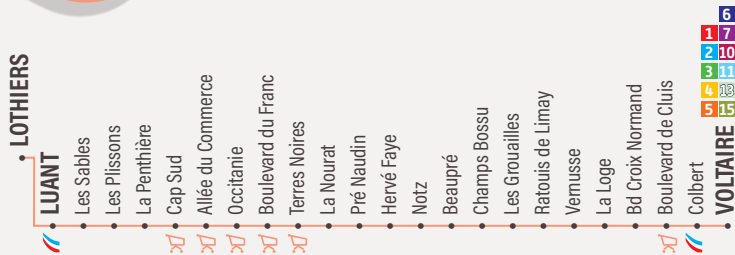

Du lundi au samedi

LOTHIERS	6:50	8:08	13:21
LUANT	6:56	8:14	13:27
LES SABLES	6:57	8:15	13:28
LES PLISSONS	7:00	8:18	13:31
LA PENTHIÈRE	7:02	8:20	13:33
CAP SUD	7:07	8:25	13:38
ALLÉE DU COMMERCE	7:07	8:25	13:38
OCCITANIE	7:08	8:26	13:39
BOULEVARD DU FRANC	7:09	8:27	13:40
TERRES NOIRES	7:10	8:28	13:41
LA NOURAT	7:11	8:29	13:42
PRÉ NAUDIN	7:12	8:30	13:43
HERVÉ FAYE	7:12	8:30	13:43

NOTZ	7:13	8:31	13:44
BEAUPRÉ	7:14	8:32	13:45
CHAMPS BOSSU	7:14	8:32	13:45
LES GROUAILLES	7:16	8:34	13:47
RATOUIS DE LIMAY	7:17	8:35	13:48
VERNUSSE	7:18	8:36	13:49
LA LOGE	7:19	8:37	13:50
BD CROIX NORMAND	7:21	8:39	13:52
BOULEVARD DE CLUIS	7:23	8:41	13:54
COLBERT	7:25	8:43	13:56
VOLTAIRE	7:27	8:45	13:58

VOLTAIRE	12:20	17:20	18:30
COLBERT	12:21	17:21	18:31
BOULEVARD DE CLUIS	12:23	17:23	18:33
BD CROIX NORMAND	12:24	17:24	18:34
LA LOGE	12:26	17:26	18:36
VERNUSSE	12:26	17:26	18:36
RATOUIS DE LIMAY	12:27	17:27	18:37
LES GROUAILLES	12:28	17:28	18:38
CHAMPS BOSSU	12:29	17:29	18:39
BEAUPRÉ	12:29	17:29	18:39
NOTZ	12:30	17:30	18:40
HERVÉ FAYE	12:30	17:30	18:40
PRÉ NAUDIN	12:31	17:31	18:41

LA NOURAT	12:31	17:31	18:41
TERRES NOIRES	12:32	17:32	18:42
BOULEVARD DU FRANC	12:33	17:33	18:43
OCCITANIE	12:34	17:34	18:44
ALLÉE DU COMMERCE	12:35	17:35	18:45
CAP SUD	12:35	17:35	18:45
LA PENTHIÈRE	12:42	17:42	18:52
LES PLISSONS	12:44	17:44	18:54
LES SABLES	12:47	17:47	18:57
LUANT	12:48	17:48	18:58
LOTHIERS	12:54	17:54	19:04