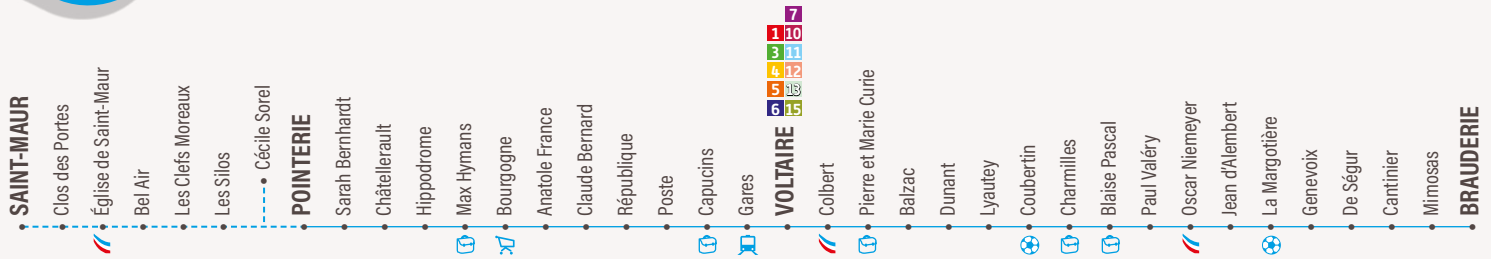

SAINT-MAUR	6:59	8:05	-	-	-	13:04	13:59	-	15:44	16:49	-	17:59	18:50
CLOS DES PORTES	7:00	8:06	-	-	-	13:05	14:00	-	15:45	16:50	-	18:00	18:51
ÉGLISE DE SAINT-MAUR	7:01	8:07	-	-	-	13:06	14:01	-	15:46	16:51	-	18:01	18:52
BEL AIR	7:04	8:10	-	-	-	13:09	14:04	-	15:49	16:54	-	18:04	18:55
LES CLEFS MOREAUX	7:05	8:11	-	-	-	13:10	14:05	-	15:50	16:55	-	18:05	18:56
LES SILOS	7:06	8:12	-	-	-	13:11	14:06	-	15:51	16:56	-	18:06	18:57
CÉCILE SOREL	-	-	9:42	11:03	-	-	-	-	-	-	17:20	-	-
POINTERIE	7:09	8:15	9:43	11:04	11:59	13:14	14:09	14:57	15:54	16:59	17:21	18:09	19:00
SARAH BERNHARDT	7:09	8:15	9:43	11:04	11:59	13:14	14:09	14:57	15:54	16:59	17:21	18:09	19:00
CHÂTELLERAULT	7:11	8:17	9:45	11:06	12:01	13:16	14:11	14:59	15:56	17:01	17:23	18:11	19:02
HIPPODROME	7:11	8:17	9:45	11:06	12:01	13:16	14:11	14:59	15:56	17:01	17:23	18:11	19:02
MAX HYMANS	7:12	8:18	9:46	11:07	12:02	13:17	14:12	15:00	15:57	17:02	17:24	18:12	19:03
BOURGOGNE	7:13	8:19	9:47	11:08	12:03	13:18	14:13	15:01	15:58	17:03	17:25	18:13	19:04
ANATOLE FRANCE	7:16	8:22	9:50	11:11	12:06	13:21	14:16	15:04	16:01	17:06	17:28	18:16	19:07
CLAUDE BERNARD	7:17	8:23	9:51	11:12	12:07	13:22	14:17	15:05	16:02	17:07	17:29	18:17	19:08