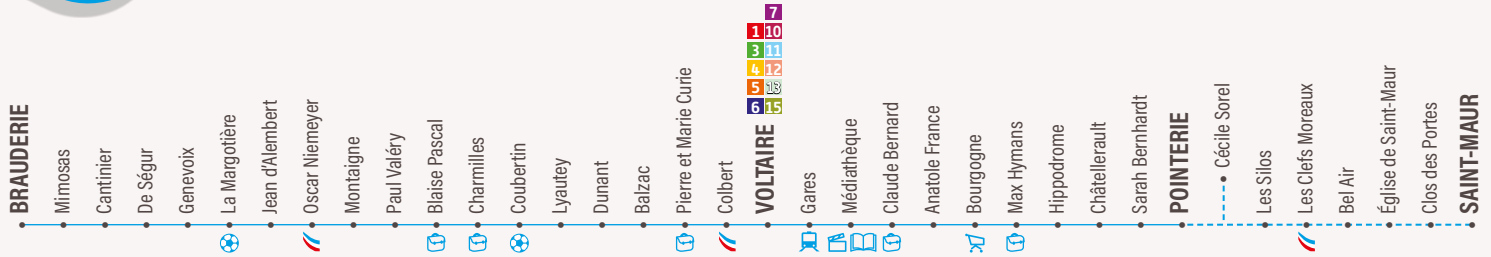

BRAUDERIE	7:07	8:03	9:03	10:24	11:03	11:57	13:13	14:08	14:53	15:53	16:35	16:57	17:44	18:08	18:58
MIMOSAS	7:08	8:04	9:04	10:25	11:04	11:58	13:14	14:09	14:54	15:54	16:36	16:58	17:45	18:09	18:59
CANTINIER	7:09	8:05	9:05	10:26	11:05	11:59	13:15	14:10	14:55	15:55	16:37	16:59	17:46	18:10	19:00
DE SÉGUR	7:09	8:05	9:05	10:26	11:05	11:59	13:15	14:10	14:55	15:55	16:37	16:59	17:46	18:10	19:00
GENEVOIX	7:10	8:06	9:06	10:27	11:06	12:00	13:16	14:11	14:56	15:56	16:38	17:00	17:47	18:11	19:01
LA MARGOTIÈRE	7:10	8:06	9:06	10:27	11:06	12:00	13:16	14:11	14:56	15:56	16:38	17:00	17:47	18:11	19:01
JEAN D'ALEMBERT	7:11	8:07	9:07	10:28	11:07	12:01	13:17	14:12	14:57	15:57	16:39	17:01	17:48	18:12	19:02
OSCAR NIEMEYER	7:12	8:08	9:08	10:29	11:08	12:02	13:18	14:13	14:58	15:58	16:40	17:02	17:49	18:13	19:03
MONTAIGNE	7:13	8:09	9:09	10:30	11:09	12:03	13:19	14:14	14:59	15:59	16:41	17:03	17:50	18:14	19:04
PAUL VALÉRY	7:13	8:09	9:09	10:30	11:09	12:03	13:19	14:14	14:59	15:59	16:42	17:03	17:50	18:14	19:04
BLAISE PASCAL	7:14	8:10	9:10	10:31	11:10	12:04	13:20	14:15	15:00	16:00	16:43	17:04	17:51	18:15	19:05
CHARMILLES	7:16	8:12	9:12	10:32	11:12	12:06	13:22	14:17	15:02	16:02	16:44	17:06	17:53	18:17	19:07
COUBERTIN	7:17	8:13	9:13	10:34	11:13	12:07	13:23	14:18	15:03	16:03	16:46	17:07	17:54	18:18	19:08
LYAUTEY	7:18	8:14	9:14	10:35	11:14	12:08	13:24	14:19	15:04	16:04	16:47	17:08	17:55	18:19	19:09
DUNANT	7:19	8:15	9:15	10:36	11:15	12:09	13:25	14:20	15:05	16:05	16:48	17:09	17:56	18:20	19:10