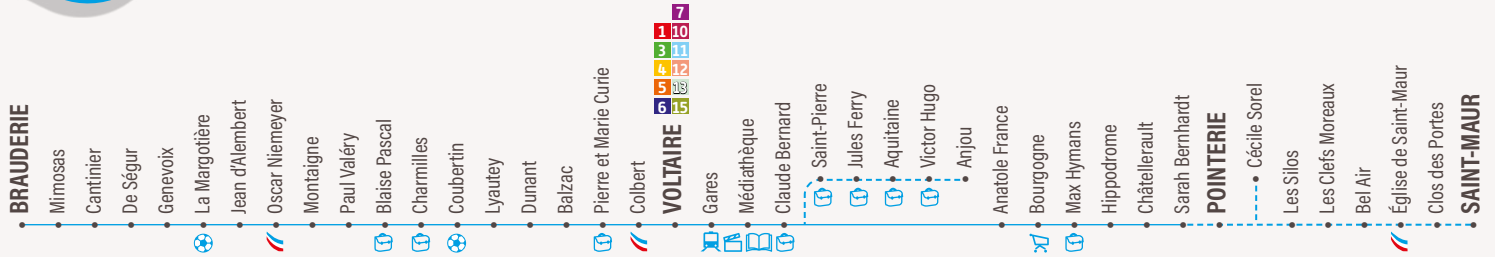

BRAUDERIE	7:07	7:35	8:03	8:28	9:03	10:24	11:03	-	11:57	-	13:13	14:08	14:53	15:53	16:35	-	16:57	17:44	18:08	18:58
MIMOSAS	7:08	7:36	8:04	8:29	9:04	10:25	11:04	-	11:58	-	13:14	14:09	14:54	15:54	16:36	-	16:58	17:45	18:09	18:59
CANTINIER	7:09	7:37	8:05	8:30	9:05	10:26	11:05	-	11:59	-	13:15	14:10	14:55	15:55	16:37	-	16:59	17:46	18:10	19:00
DE SÉGUR	7:09	7:37	8:05	8:30	9:05	10:26	11:05	-	11:59	-	13:15	14:10	14:55	15:55	16:37	-	16:59	17:46	18:10	19:00
GENEVOIX	7:10	7:38	8:06	8:31	9:06	10:27	11:06	-	12:00	-	13:16	14:11	14:56	15:56	16:38	-	17:00	17:47	18:11	19:01
LA MARGOTIÈRE	7:10	7:38	8:06	8:31	9:06	10:27	11:06	-	12:00	-	13:16	14:11	14:56	15:56	16:38	-	17:00	17:47	18:11	19:01
JEAN D'ALEMBERT	7:11	7:39	8:07	8:32	9:07	10:28	11:07	-	12:01	-	13:17	14:12	14:57	15:57	16:39	-	17:01	17:48	18:12	19:02
OSCAR NIEMEYER	7:12	7:40	8:08	8:33	9:08	10:29	11:08	-	12:02	-	13:18	14:13	14:58	15:58	16:40	-	17:02	17:49	18:13	19:03
MONTAIGNE	7:13	7:41	8:09	8:34	9:09	10:30	11:09	-	12:03	-	13:19	14:14	14:59	15:59	16:41	-	17:03	17:50	18:14	19:04
PAUL VALÉRY	7:13	7:41	8:09	8:34	9:09	10:30	11:09	-	12:03	-	13:19	14:14	14:59	15:59	16:42	-	17:03	17:50	18:14	19:04
BLAISE PASCAL	7:14	7:42	8:10	8:35	9:10	10:31	11:10	-	12:04	-	13:20	14:15	15:00	16:00	16:43	-	17:04	17:51	18:15	19:05
CHARMILLES	7:16	7:44	8:12	8:37	9:12	10:32	11:12	-	12:06	12:07	13:22	14:17	15:02	16:02	16:44	17:04	17:06	17:53	18:17	19:07
COUBERTIN	7:17	7:45	8:13	8:38	9:13	10:34	11:13	-	12:07	12:08	13:23	14:18	15:03	16:03	16:46	17:05	17:07	17:54	18:18	19:08
LYAUTEY	7:18	7:46	8:14	8:39	9:14	10:35	11:14	-	12:08	12:09	13:24	14:19	15:04	16:04	16:47	17:06	17:08	17:55	18:19	19:09
DUNANT	7:19	7:47	8:15	8:40	9:15	10:36	11:15	-	12:09	12:10	13:25	14:20	15:05	16:05	16:48	17:07	17:09	17:56	18:20	19:10
BALZAC	7:20	7:48	8:16	8:41	9:16	10:37	11:16	-	12:10	12:11	13:26	14:21	15:06	16:06	16:49	17:08	17:10	17:57	18:21	19:11