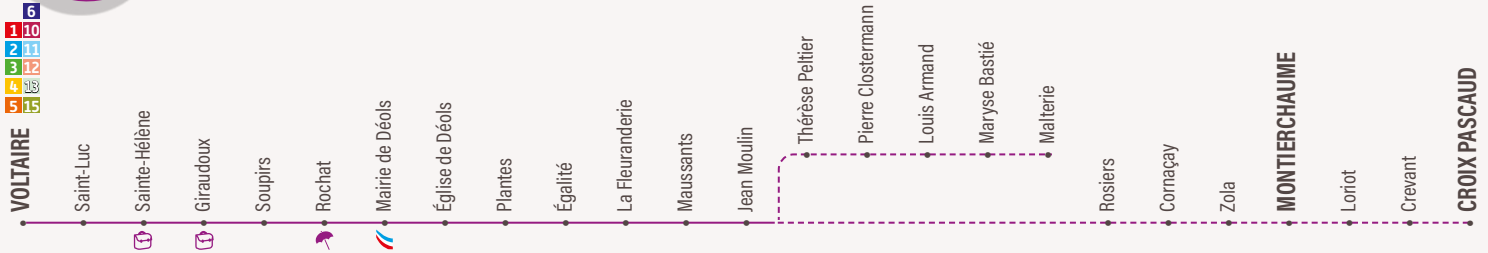

VOLTAIRE	7:30	8:01	8:35	8:50	9:53	10:38	11:25	12:20	13:35	14:30	15:30	16:15	17:20	18:30	19:20
SAINT-LUC	7:32	8:03	8:37	8:52	9:55	10:40	11:27	12:22	13:37	14:32	15:32	16:17	17:22	18:32	19:22
SAINTE-HÉLÈNE	7:33	8:04	8:38	8:53	9:56	10:41	11:28	12:23	13:38	14:33	15:33	16:18	17:23	18:33	19:23
GIRAUDOUX	7:35	8:06	8:40	8:55	9:58	10:43	11:30	12:25	13:40	14:35	15:35	16:20	17:25	18:35	19:25
SOUPIRS	7:36	8:07	8:41	8:56	9:59	10:44	11:31	12:26	13:41	14:36	15:36	16:21	17:26	18:36	19:26
ROCHAT	7:37	8:08	8:42	8:57	10:00	10:45	11:32	12:27	13:42	14:37	15:37	16:22	17:27	18:37	19:27
MAIRIE DE DÉOLS	7:38	8:09	8:43	8:58	10:01	10:46	11:33	12:28	13:43	14:38	15:38	16:23	17:28	18:38	19:28
ÉGLISE DE DÉOLS	7:39	8:10	8:44	8:59	10:02	10:47	11:34	12:29	13:44	14:39	15:39	16:24	17:29	18:39	19:29
PLANTES	7:40	8:11	8:45	9:00	10:03	10:48	11:35	12:30	13:45	14:40	15:40	16:25	17:30	18:40	19:30
ÉGALITÉ	-	-	8:46	9:01	10:04	10:49	11:36	12:31	-	14:41	15:41	16:26	17:31	18:41	19:31
LA FLEURANDERIE	-	-	8:48	9:03	10:06	10:51	11:38	12:33	-	14:43	15:43	16:28	17:33	18:43	19:33
MAUSSANTS	-	-	8:50	9:05	10:08	10:53	11:40	12:35	-	14:45	15:45	16:30	17:35	18:45	19:35
JEAN MOULIN	-	-	8:52	9:07	10:10	10:55	11:42	12:37	-	14:47	15:47	16:32	17:37	18:47	19:37
THÉRÈSE PELTIER	7:46	8:17	8:57	-	-	-	11:47	12:42	13:51	-	15:52	-	-	-	-
PIERRE CLOSTERMANN	7:47	8:18	8:58	-	-	-	11:48	12:43	13:52	-	15:53	-	-	-	-

LOUIS ARMAND	7:48	8:19	8:59	-	-	-	11:49	12:44	13:53	-	15:54	-	-	-	-
MARYSE BASTIÉ	7:48	8:19	8:59	-	-	-	11:49	12:44	13:53	-	15:54	-	-	-	-
MALTERIE	7:49	8:20	9:00	-	-	-	11:50	12:45	13:54	-	15:55	-	-	-	-
ROSIERS	7:53	-	9:04	-	-	-	11:54	12:49	13:58	-	-	16:36	17:41	18:50	-
CORNAÇAY	7:56	-	9:07	-	-	-	11:57	12:52	14:01	-	-	16:39	17:44	18:53	-
ZOLA	7:57	-	9:08	-	-	-	11:58	12:53	14:02	-	-	16:40	17:45	18:54	-
MONTIERCHAUME	7:58	-	9:09	-	-	-	11:59	12:54	14:03	-	-	16:41	17:46	18:55	-
LORIOT	7:59	-	9:10	-	-	-	12:00	12:55	14:04	-	-	16:42	17:47	18:56	-
CREVANT	8:02	-	9:13	-	-	-	12:03	12:58	14:07	-	-	16:45	17:50	18:59	-
CROIX PASCAUD	8:03	-	9:14	-	-	-	12:04	12:59	14:08	-	-	16:46	17:51	19:00	-

Le saviez-vous ?

DESSERTÉ Z.I. MALTERIE

Arrêts	Entreprises
THÉRÈSE PELTIER	Chausson Matériaux, GRTGaz, CERP, C2FPA
PIERRE CLOSTERMANN	L'Auberge'rie, Balsan Berry Cart, CC2 Logistique, Lisi Aerospace, Maintenance Industrielle, La Halle
LOUIS ARMAND	AEB Location, Balsan, Covepa Michels, Fenwick
MARYSE BASTIÉ	CPP France, Barilla, Coutant Transports, SCR, SPA de l'Indre
MALTERIE	Haeraux Technologie, Astronics PGA, SITA Centre Ouest, Staci

----- Portion de ligne avec desserté non régulière

○ Cercle sur réservation au 0 800 7110 36

□ Correspondance point d'échange Voltaire

En utilisant le bus, un kilomètre effectué sur notre réseau émet en moyenne 177 grammes de CO₂.