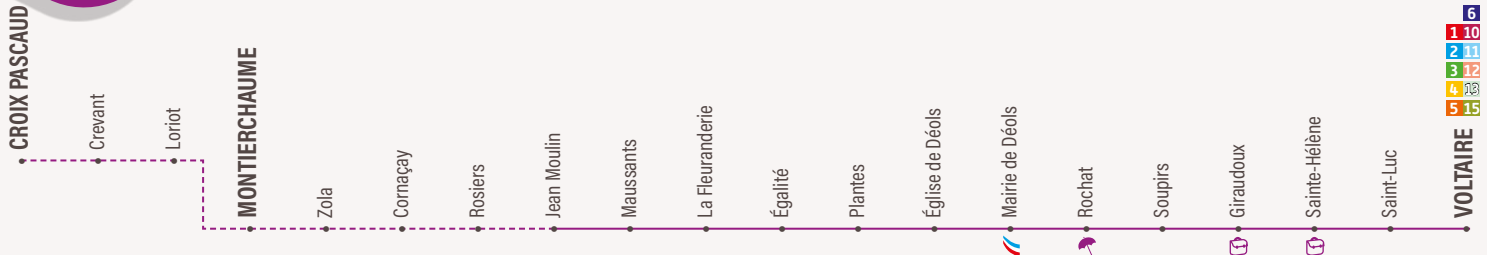

CROIX PASCAUD	6:58	8:05	9:16	-	-	12:09	13:04	13:59	16:49	17:59
CREVANT	6:59	8:06	9:17	-	-	12:10	13:05	14:00	16:50	18:00
LORIENT	7:02	8:09	9:20	-	-	12:13	13:08	14:03	16:53	18:03
MONTIERCHAUME	7:03	8:10	9:21	-	-	12:14	13:09	14:04	16:54	18:04
ZOLA	7:04	8:11	9:22	-	-	12:15	13:10	14:05	16:55	18:05
CORNAÇAY	7:04	8:11	9:22	-	-	12:15	13:10	14:05	16:55	18:05
ROSIERS	7:08	8:15	9:26	-	-	12:19	13:14	14:09	16:59	18:09
JEAN MOULIN	7:12	8:19	9:30	10:14	11:08	12:23	13:18	14:13	17:03	18:13
MAUSSANTS	7:14	8:21	9:32	10:16	11:10	12:25	13:20	14:15	17:05	18:15
LA FLEURANDERIE	7:15	8:22	9:33	10:17	11:11	12:26	13:21	14:16	17:06	18:16
ÉGALITÉ	7:16	8:23	9:34	10:18	11:12	12:27	13:22	14:17	17:07	18:17
PLANTES	7:17	8:24	9:35	10:19	11:13	12:28	13:23	14:18	17:08	18:18
ÉGLISE DE DÉOLS	7:18	8:25	9:36	10:20	11:14	12:29	13:24	14:19	17:09	18:19
MAIRIE DE DÉOLS	7:19	8:26	9:37	10:21	11:15	12:30	13:25	14:20	17:10	18:20
ROCHAT	7:20	8:27	9:38	10:22	11:16	12:31	13:26	14:21	17:11	18:21
SOUPIRS	7:21	8:28	9:39	10:23	11:17	12:32	13:27	14:22	17:12	18:22
GIRAUDOUX	7:22	8:29	9:40	10:24	11:18	12:33	13:28	14:23	17:13	18:23
SAINTE-HÉLÈNE	7:23	8:30	9:41	10:25	11:19	12:34	13:29	14:24	17:14	18:24
SAINT-LUC	7:24	8:31	9:42	10:26	11:20	12:35	13:30	14:25	17:15	18:25
VOLTAIRE	7:27	8:33	9:44	10:28	11:22	12:37	13:32	14:27	17:17	18:27