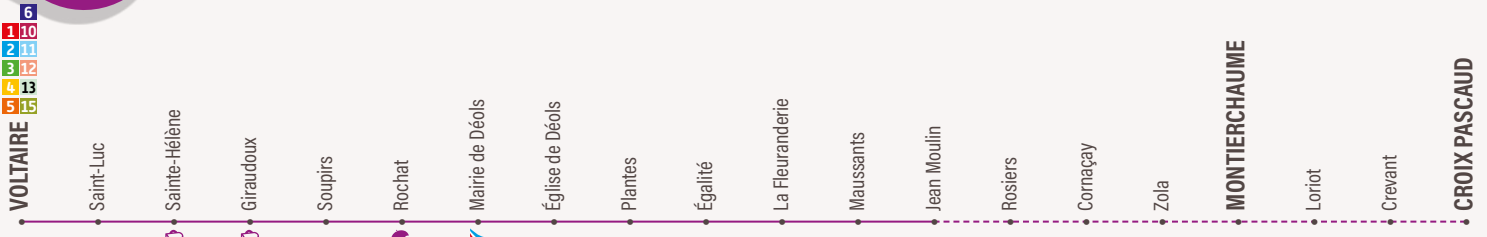

----- Portion de ligne avec desserté non régulière

○ Cercle sur réservation au 0 800 7110 36

□ Correspondance point d'échange Voltaire

En utilisant le bus, un kilomètre effectué sur notre réseau émet en moyenne 177 grammes de CO₂.

CROIX PASCAUD	6:58	8:05	9:16	-	-	12:09	13:04	13:59	16:49	17:59
CREVANT	6:59	8:06	9:17	-	-	12:10	13:05	14:00	16:50	18:00
LORIENT	7:02	8:09	9:20	-	-	12:13	13:08	14:03	16:53	18:03
MONTIERCHAUME	7:03	8:10	9:21	-	-	12:14	13:09	14:04	16:54	18:04
ZOLA	7:04	8:11	9:22	-	-	12:15	13:10	14:05	16:55	18:05
CORNAÇAY	7:04	8:11	9:22	-	-	12:15	13:10	14:05	16:55	18:05
ROSIERS	7:08	8:15	9:26	-	-	12:19	13:14	14:09	16:59	18:09
JEAN MOULIN	7:12	8:19	9:30	10:14	11:08	12:23	13:18	14:13	17:03	18:13
MAUSSANTS	7:14	8:21	9:32	10:16	11:10	12:25	13:20	14:15	17:05	18:15
LA FLEURANDERIE	7:15	8:22	9:33	10:17	11:11	12:26	13:21	14:16	17:06	18:16
ÉGALITÉ	7:16	8:23	9:34	10:18	11:12	12:27	13:22	14:17	17:07	18:17
PLANTES	7:17	8:24	9:35	10:19	11:13	12:28	13:23	14:18	17:08	18:18
ÉGLISE DE DÉOLS	7:18	8:25	9:36	10:20	11:14	12:29	13:24	14:19	17:09	18:19
MAIRIE DE DÉOLS	7:19	8:26	9:37	10:21	11:15	12:30	13:25	14:20	17:10	18:20
ROCHAT	7:20	8:27	9:38	10:22	11:16	12:31	13:26	14:21	17:11	18:21
SOUPIRS	7:21	8:28	9:39	10:23	11:17	12:32	13:27	14:22	17:12	18:22
GIRAUDOUX	7:22	8:29	9:40	10:24	11:18	12:33	13:28	14:23	17:13	18:23
SAINTE-HÉLÈNE	7:23	8:30	9:41	10:25	11:19	12:34	13:29	14:24	17:14	18:24
SAINT-LUC	7:24	8:31	9:42	10:26	11:20	12:35	13:30	14:25	17:15	18:25
VOLTAIRE	7:27	8:33	9:44	10:28	11:22	12:37	13:32	14:27	17:17	18:27