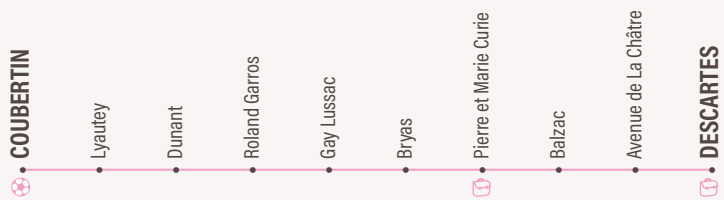

Circule uniquement le mercredi

Circule uniquement les lundis, mardis, jeudis et vendredis

En utilisant le bus, un kilomètre effectué sur notre réseau émet en moyenne 177 grammes de CO₂.

OMELON

ROSA PARKS

ROSA PARKS

OMELON

Du lundi au vendredi

Lignes à vocation scolaire ouvertes à tous.
Ne circulent pas pendant les vacances scolaires.

COUBERTIN	7:59	PIERRE ET MARIE CURIE	8:07
LYAUTEY	7:59	BALZAC	8:08
DUNANT	8:00	AVENUE DE LA CHÂTRE	8:10
ROLAND GARROS	8:02	DESCARTES	8:14
GAY LUSSAC	8:04		
BRYAS	8:06		