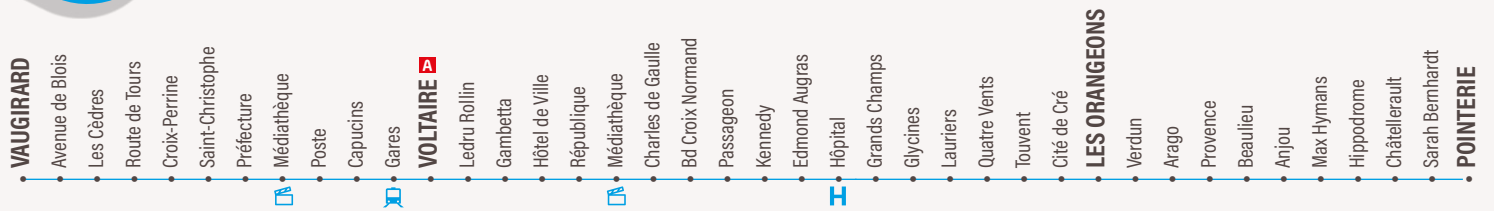

HÔTEL DE VILLE	14:29	17:39
RÉPUBLIQUE	-	17:39
MÉDIATHÈQUE	-	17:40
CHARLES DE GAULLE	-	17:42
8 MAI	-	17:43
BERNARD LOUVET	-	17:44
DELACROIX	-	17:45
DUMAS	-	17:45
SAINT-JEAN	-	17:47
VERLAINE	-	17:48
JEAN MONNET	-	17:49
<b>GRAND POIRIER</b>	<b>-</b>	<b>17:50</b>

CHARLES DE GAULLE	13:44	16:54
MÉDIATHÈQUE	13:45	16:55
RÉPUBLIQUE	13:45	16:55
POSTE	13:47	16:57
CAPUCINS	13:47	16:57
GARES	13:48	16:58
<b>VOLTAIRE</b>	<b>13:50</b>	<b>17:00</b>
LEDRU ROLLIN	13:51	17:01
GAMBETTA	13:52	17:02
HÔTEL DE VILLE	13:53	17:03
RÉPUBLIQUE	13:53	17:03
PRÉFECTURE	13:55	17:05
SAINT-CHRISTOPHE	13:57	17:07
CROIX-PERRINE	13:58	17:08
ROUTE DE TOURS	13:59	17:09
LES CÈDRES	14:02	17:12
AVENUE DE BLOIS	14:03	17:13
<b>VAUGIRARD</b>	14:05	17:15