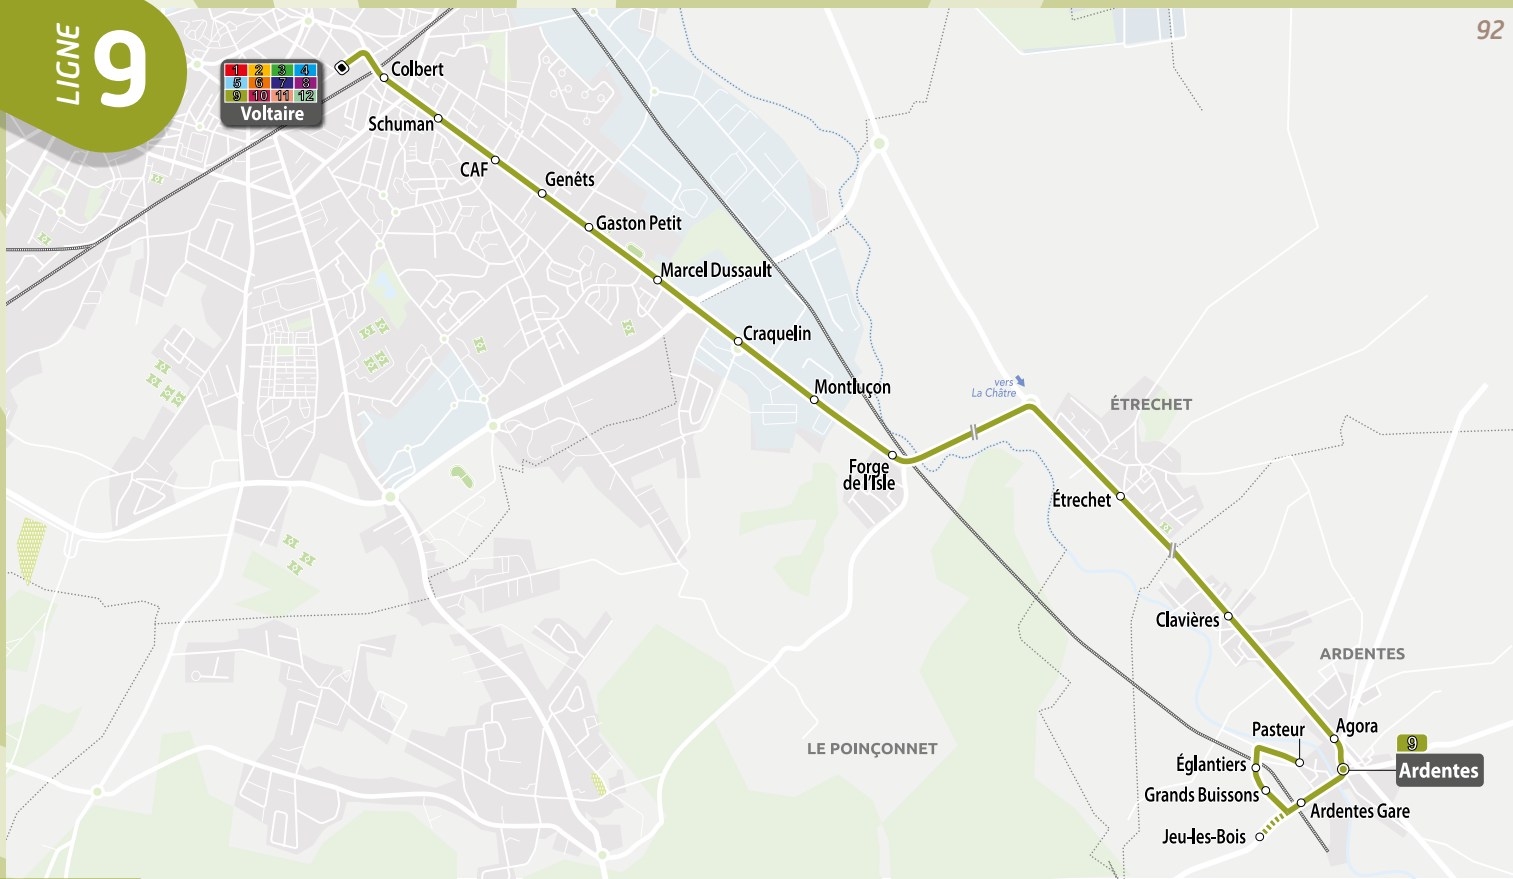

LIGNE 9

LIGNE 9

JEU-LES-BOIS ▶ ARDENTES ▶ VOLTAIRE

Du lundi au vendredi
périodes scolaires

PASTEUR	6:49	-	7:15	-	8:15	9:55	-	13:00	14:55	17:15	-	17:55	19:04
ÉGLANTIERS	6:50	-	7:16	-	8:17	9:56	-	13:01	14:56	17:16	-	17:56	19:05
GRANDS BUISSONS	6:51	-	7:17	-	8:18	9:57	-	13:02	14:57	17:17	-	17:57	19:06
ARDENTES GARE	6:52	-	7:18	-	8:19	9:58	-	13:03	14:58	17:18	-	17:58	19:07
JEU-LES-BOIS	-	7:07	-	8:07	-	-	12:49	-	-	-	17:44	-	-
ARDENTES	6:55	7:15	7:21	8:15	8:22	10:00	12:57	13:05	15:00	17:20	17:52	18:00	19:09
AGORA	6:56	-	7:22	-	8:23	10:01	-	13:06	15:01	17:21	-	18:01	19:10
CLAVIÈRES	7:00	-	7:26	-	8:27	10:05	-	13:10	15:05	17:25	-	18:05	19:14
ÉTRECHET	7:04	-	7:30	-	8:31	10:09	-	13:14	15:09	17:29	-	18:09	19:18
FORGE DE L'ISLE	7:10	-	7:36	-	8:37	10:15	-	13:20	15:15	17:35	-	18:15	19:24
MONTLUÇON	7:14	-	7:40	-	8:40	10:18	-	13:23	15:18	17:38	-	18:18	19:27

CRAQUELIN	7:15	-	7:41	-	8:41	10:19	-	13:24	15:19	17:39	-	18:19	19:28
MARCEL DUSSAULT	7:17	-	7:43	-	8:44	10:21	-	13:26	15:21	17:41	-	18:21	19:30
GASTON PETIT	7:19	-	7:45	-	8:45	10:22	-	13:27	15:22	17:42	-	18:22	19:31
GENÊTS	7:20	-	7:46	-	8:46	10:23	-	13:28	15:23	17:43	-	18:23	19:32
CAF	7:21	-	7:47	-	8:47	10:24	-	13:29	15:24	17:44	-	18:24	19:33
SCHUMAN	7:23	-	7:49	-	8:49	10:25	-	13:30	15:25	17:45	-	18:25	19:34
COLBERT	7:25	-	7:51	-	8:51	10:27	-	13:32	15:27	17:47	-	18:27	19:36
VOLTAIRE	7:27	-	7:53	-	8:53	10:29	-	13:34	15:29	17:49	-	18:29	19:38

Sur réservation au 0800 7110 36 toute l'année

----- Portion de ligne avec desserte non systématique