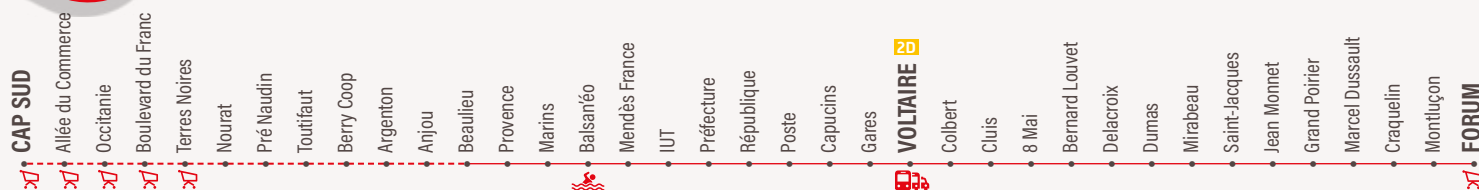

Le dimanche toutes périodes

CAP SUD	-	10:05	11:50	-	15:55
ALLÉE DU COMMERCE	-	10:05	11:50	-	15:55
OCCITANIE	-	10:06	11:51	-	15:56
BOULEVARD DU FRANC	-	10:07	11:52	-	15:57
TERRES NOIRES	-	10:08	11:53	-	15:58
NOURAT	-	10:09	11:54	-	15:59
PRÉ NAUDIN	-	10:09	11:54	-	15:59
TOUTIFAUT	-	10:10	11:55	14:18	16:00
BERRY COOP	-	10:11	11:56	14:19	16:01
ARGENTON	-	10:11	11:56	14:19	16:01
ANJOU	-	10:12	11:57	14:20	16:02
BEAULIEU	8:37	10:13	11:58	14:21	16:03
PROVENCE	8:38	10:14	11:59	14:22	16:04
MARINS	8:40	10:16	12:01	14:24	16:06
BALSAN'ÉO	8:41	10:17	12:02	14:25	16:07
MENDÈS FRANCE	8:42	10:18	12:03	14:26	16:08
IUT	8:43	10:19	12:04	14:27	16:09
PRÉFECTURE	8:44	10:20	12:05	14:28	16:10
RÉPUBLIQUE	8:47	10:23	12:08	14:31	16:13
POSTE	8:49	10:25	12:10	14:33	16:15

CAPUCINS	8:49	10:25	12:10	14:33	16:15
GARES	8:50	10:26	12:11	14:34	16:16
VOLTAIRE	8:53	10:29	12:14	14:37	16:19
COLBERT	8:54	10:30	12:15	14:38	16:20
CLUIS	8:57	10:33	12:18	14:41	16:23
8 MAI	8:58	10:34	12:19	14:42	16:24
BERNARD LOUVET	9:00	10:36	12:21	14:44	16:26
DELACROIX	9:01	10:37	12:22	14:45	16:27
DUMAS	9:02	10:38	12:23	14:46	16:28
MIRABEAU	9:04	10:40	12:25	14:48	16:30
SAINT-JACQUES	9:05	10:41	12:26	14:49	16:31
JEAN MONNET	9:06	10:42	12:27	14:50	16:32
GRAND POIRIER	9:07	10:43	12:28	14:51	16:33
MARCEL DUSSAULT	9:07	10:43	12:28	14:51	16:33
CRAQUELIN	9:09	10:45	12:30	14:53	16:35
MONTLUÇON	9:10	10:46	12:31	14:54	16:36
FORUM	9:11	10:47	12:32	14:55	16:37

----- Portion de ligne avec desserte non systématique