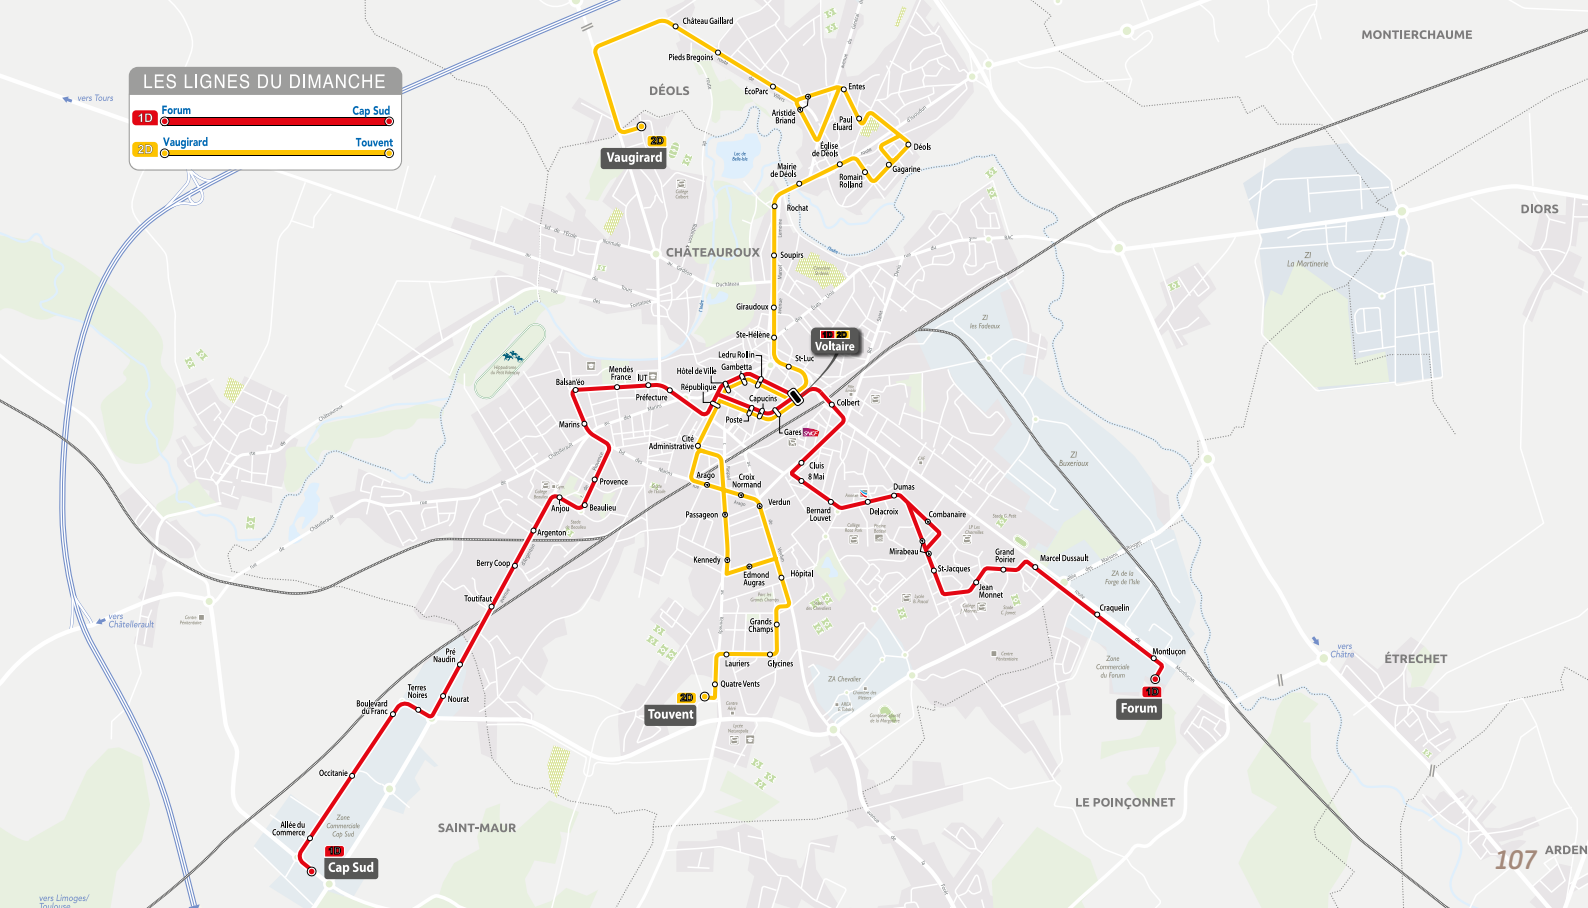

LES LIGNES DU DIMANCHE

1D	Forum	Cap Sud
2D	Vaugirard	Touvent

vers Tours

vers Châteauneuf

vers Limoges/
Toulouze

Le dimanche toutes périodes

FORUM	9:17	10:56	12:34	15:06	16:56
MONTLUÇON	9:18	10:57	12:35	15:07	16:57
CRAQUELIN	9:19	10:58	12:36	15:08	16:58
MARCEL DUSSAULT	9:20	10:59	12:37	15:09	16:59
GRAND POIRIER	9:21	11:00	12:38	15:10	17:00
JEAN MONNET	9:22	11:01	12:39	15:11	17:01
SAINT-JACQUES	9:23	11:02	12:40	15:12	17:02
MIRABEAU	9:24	11:03	12:41	15:13	17:03
COMBANAIRE	9:25	11:04	12:42	15:14	17:04
DUMAS	9:26	11:05	12:43	15:15	17:05
DELACROIX	9:27	11:06	12:44	15:16	17:06
BERNARD LOUVET	9:28	11:07	12:45	15:17	17:07
8 MAI	9:29	11:08	12:46	15:18	17:08
CLUIS	9:31	11:10	12:48	15:20	17:10
COLBERT	9:34	11:13	12:51	15:23	17:13
VOLTAIRE	9:35	11:14	12:52	15:24	17:14
LEDRU ROLLIN	9:37	11:16	12:54	15:26	17:16
GAMBETTA	9:37	11:16	12:54	15:26	17:16
HÔTEL DE VILLE	9:39	11:18	12:56	15:28	17:18