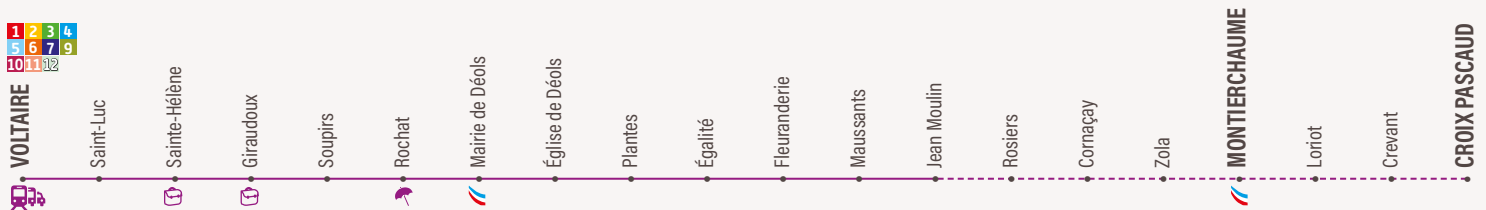

VOLTAIRE	7:30	9:25	10:25	11:30	12:20	13:35	15:00	16:15	17:20	18:30	19:20
SAINT-LUC	7:32	9:27	10:27	11:32	12:22	13:37	15:02	16:17	17:22	18:32	19:22
SAINTE-HÉLÈNE	7:33	9:28	10:28	11:33	12:23	13:38	15:03	16:18	17:23	18:33	19:23
GIRAUDOUX	7:35	9:30	10:30	11:35	12:25	13:40	15:05	16:20	17:25	18:35	19:25
SOUPIRS	7:36	9:31	10:31	11:36	12:26	13:41	15:06	16:21	17:26	18:36	19:26
ROCHAT	7:37	9:32	10:32	11:37	12:27	13:42	15:07	16:22	17:27	18:37	19:27
MAIRIE DE DÉOLS	7:38	9:33	10:33	11:38	12:28	13:43	15:08	16:23	17:28	18:38	19:28
ÉGLISE DE DÉOLS	7:39	9:34	10:34	11:39	12:29	13:44	15:09	16:24	17:29	18:39	19:29
PLANTES	7:40	9:35	10:35	11:40	12:30	13:45	15:10	16:25	17:30	18:40	19:30
ÉGALITÉ	7:41	9:36	10:36	11:41	12:31	13:46	15:11	16:26	17:31	18:41	19:31
FLEURANDERIE	7:42	9:37	10:37	11:42	12:32	13:47	15:12	16:27	17:32	18:42	19:32

MAUSSANTS	7:43	9:38	10:38	11:43	12:33	13:48	15:13	16:28	17:33	18:43	19:33
JEAN MOULIN	7:45	9:40	10:40	11:45	12:35	13:50	15:15	16:30	17:35	18:45	19:35
ROSIERS	7:49	-	10:44	-	12:39	13:54	-	16:34	17:39	18:49	19:39
CORNAÇAY	7:52	-	10:47	-	12:42	13:57	-	16:37	17:42	18:52	19:42
ZOLA	7:53	-	10:48	-	12:43	13:58	-	16:38	17:43	18:53	19:43
MONTIERCHAUME	7:54	-	10:49	-	12:44	13:59	-	16:39	17:44	18:54	19:44
LORIOT	7:55	-	10:50	-	12:45	14:00	-	16:40	17:45	18:55	19:45
CREVANT	7:58	-	10:53	-	12:48	14:03	-	16:43	17:48	18:58	19:48
CROIX PASCAUD	7:59	-	10:54	-	12:49	14:04	-	16:44	17:49	18:59	-

Sur réservation au 0800 7110 36 toute l'année

----- Portion de ligne avec desserte non systématique