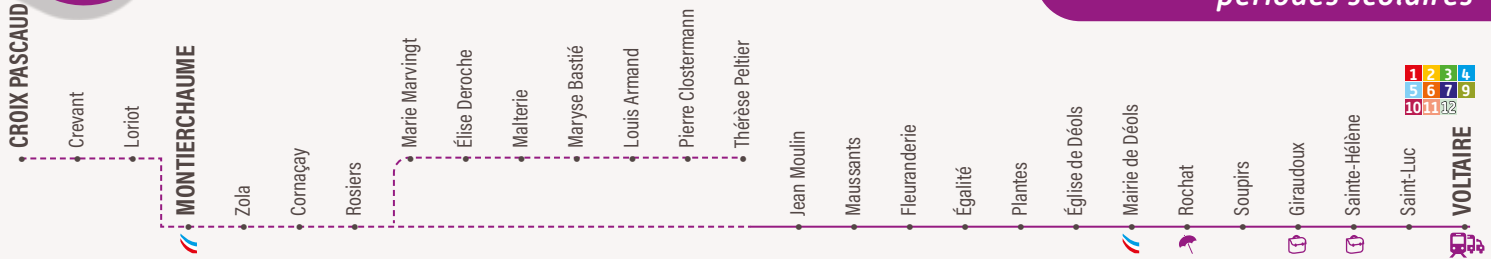

LIGNE 8

vers Issoudun, Bourges

CROIX PASCAUD	6:51	8:08	-	-	-	11:40	12:58	14:15	-	-	16:53	17:58
CREVANT	6:52	8:09	-	-	-	11:41	12:59	14:16	-	-	16:54	17:59
LORIOT	6:55	8:12	-	-	-	11:44	13:02	14:19	-	-	16:57	18:02
MONTIERCHAUME	6:56	8:13	-	-	-	11:45	13:03	14:20	-	-	16:58	18:03
ZOLA	6:57	8:14	-	-	-	11:46	13:04	14:21	-	-	16:59	18:04
CORNAÇAY	6:57	8:14	-	-	-	11:46	13:04	14:21	-	-	16:59	18:04
ROSIERS	7:01	8:18	-	-	-	11:50	13:08	14:25	-	-	17:03	18:08
MARIE MARVINGT	-	-	9:00	10:00	11:00	-	13:11	-	15:29	16:30	17:06	18:11
ÉLISE DEROCHE	-	-	9:01	10:01	11:01	-	13:12	-	15:30	16:31	17:07	18:12
MALTERIE	-	-	9:01	10:01	11:01	-	13:12	-	15:30	16:31	17:07	18:12
MARYSE BASTIÉ	-	-	9:02	10:02	11:02	-	13:13	-	15:31	16:32	17:08	18:13
LOUIS ARMAND	-	-	9:02	10:02	11:02	-	13:13	-	15:31	16:32	17:08	18:13
PIERRE CLOSTERMANN	-	-	9:02	10:02	11:02	-	13:13	-	15:31	16:32	17:08	18:13
THÉRÈSE PELTIER	-	-	9:03	10:03	11:03	-	13:14	-	15:32	16:33	17:09	18:14
JEAN MOULIN	7:05	8:22	9:07	10:07	11:07	11:54	13:18	14:29	15:36	16:37	17:13	18:18

MAUSSANTS	7:06	8:23	9:08	10:08	11:08	11:55	13:19	14:30	15:37	16:38	17:14	18:19
FLEURANDERIE	7:08	8:25	9:10	10:10	11:10	11:57	13:21	14:32	15:39	16:40	17:16	18:21
ÉGALITÉ	7:09	8:26	9:11	10:11	11:11	11:58	13:22	14:33	15:40	16:41	17:17	18:22
PLANTES	7:10	8:27	9:12	10:12	11:12	11:59	13:23	14:34	15:41	16:42	17:18	18:23
ÉGLISE DE DÉOLS	7:11	8:28	9:13	10:13	11:13	12:00	13:24	14:35	15:42	16:43	17:19	18:24
MAIRIE DE DÉOLS	7:12	8:29	9:14	10:14	11:14	12:01	13:25	14:36	15:43	16:44	17:20	18:25
ROCHAT	7:13	8:30	9:15	10:15	11:15	12:02	13:26	14:37	15:44	16:45	17:21	18:26
SOUPIRS	7:14	8:31	9:16	10:16	11:16	12:03	13:27	14:38	15:45	16:46	17:22	18:27
GIRAUDOUX	7:16	8:33	9:18	10:18	11:18	12:05	13:29	14:40	15:47	16:48	17:24	18:29
SAINTE-HÉLÈNE	7:17	8:34	9:19	10:19	11:19	12:06	13:30	14:41	15:48	16:49	17:25	18:30
SAINT-LUC	7:18	8:35	9:20	10:20	11:20	12:07	13:31	14:42	15:49	16:50	17:26	18:31
VOLTAIRE	7:21	8:38	9:23	10:23	11:23	12:10	13:34	14:45	15:52	16:53	17:29	18:34