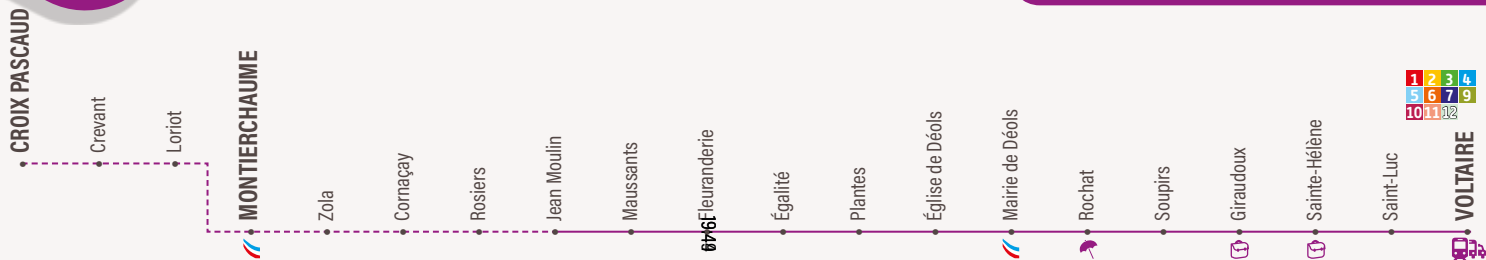

i *Le saviez-vous ?*

DESSERTÉ Z.I. MALTERIE

Arrêts	Entreprises
THÉRÈSE PELTIER	Chausson Matériaux, GRTGaz, CERP, C2FPA
PIERRE CLOSTERMANN	L'Auberge'rie, Balsan Berry Cart, CC2 Logistique, Lisi Aerospace, Maintenance Industrielle, La Halle
LOUIS ARMAND	AEB Location, Balsan, Covepa Michels, Fenwick
MARYSE BASTIÉ	CPP France, Barilla, Coutant Transports, SCR, SPA de l'Indre
MALTERIE	Haeraux Technologie, Astronics PGA, SITA Centre Ouest, Staci

Le samedi toutes périodes

CROIX PASCAUD	-	8:04	-	11:00	-	13:01	14:15	-	16:48	17:51
CREVANT	-	8:05	-	11:01	-	13:02	14:16	-	16:49	17:52
LORIOT	-	8:08	-	11:04	-	13:05	14:19	-	16:52	17:55
MONTIERCHAUME	-	8:09	-	11:05	-	13:06	14:20	-	16:53	17:56
ZOLA	-	8:10	-	11:06	-	13:07	14:21	-	16:54	17:57
CORNAÇAY	-	8:10	-	11:06	-	13:07	14:21	-	16:54	17:57
ROSIERS	-	8:14	-	11:10	-	13:11	14:25	-	16:58	18:01
JEAN MOULIN	7:00	8:18	10:00	11:14	12:00	13:15	14:29	15:29	17:02	18:05
MAUSSANTS	7:01	8:19	10:01	11:15	12:01	13:16	14:30	15:30	17:03	18:06
FLEURANDERIE	7:03	8:21	10:03	11:17	12:03	13:18	14:32	15:32	17:05	18:08