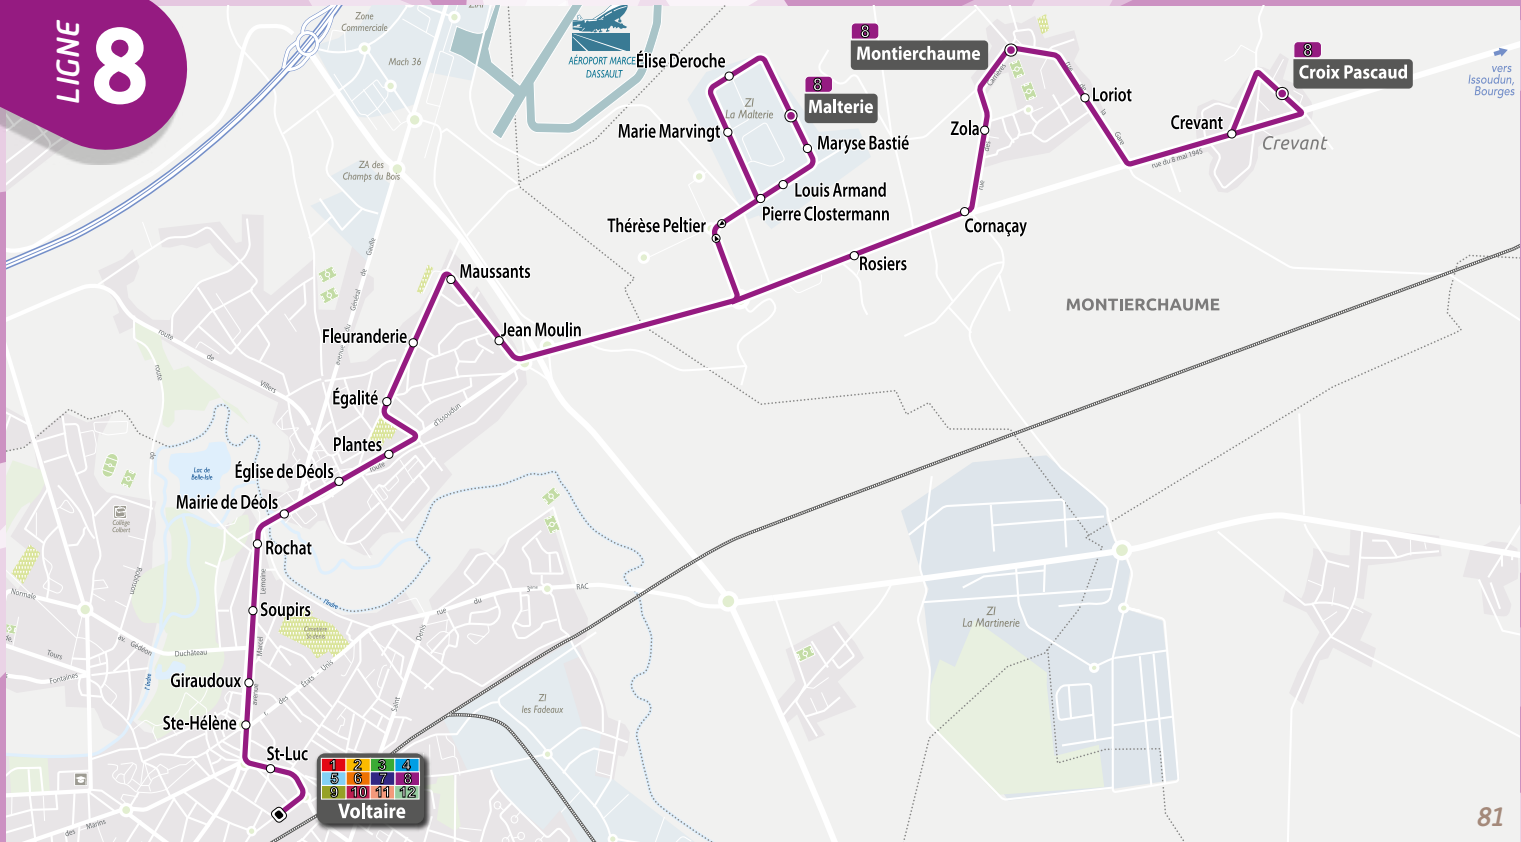

LIGNE 8

vers Issoudun, Bourges

CROIX PASCAUD	6:51	8:08	-	-	-	11:40	12:58	14:15	-	-	16:53	17:58
CREVANT	6:52	8:09	-	-	-	11:41	12:59	14:16	-	-	16:54	17:59
LORIOT	6:55	8:12	-	-	-	11:44	13:02	14:19	-	-	16:57	18:02
MONTIERCHAUME	6:56	8:13	-	-	-	11:45	13:03	14:20	-	-	16:58	18:03
ZOLA	6:57	8:14	-	-	-	11:46	13:04	14:21	-	-	16:59	18:04
CORNAÇAY	6:57	8:14	-	-	-	11:46	13:04	14:21	-	-	16:59	18:04
ROSIERS	7:01	8:18	-	-	-	11:50	13:08	14:25	-	-	17:03	18:08
MARIE MARVINGT	-	-	9:00	10:00	11:00	-	13:11	-	15:29	16:30	17:06	18:11
ÉLISE DEROCHE	-	-	9:01	10:01	11:01	-	13:12	-	15:30	16:31	17:07	18:12
MALTERIE	-	-	9:01	10:01	11:01	-	13:12	-	15:30	16:31	17:07	18:12
MARYSE BASTIÉ	-	-	9:02	10:02	11:02	-	13:13	-	15:31	16:32	17:08	18:13
LOUIS ARMAND	-	-	9:02	10:02	11:02	-	13:13	-	15:31	16:32	17:08	18:13
PIERRE CLOSTERMANN	-	-	9:02	10:02	11:02	-	13:13	-	15:31	16:32	17:08	18:13
THÉRÈSE PELTIER	-	-	9:03	10:03	11:03	-	13:14	-	15:32	16:33	17:09	18:14
JEAN MOULIN	7:05	8:22	9:07	10:07	11:07	11:54	13:18	14:29	15:36	16:37	17:13	18:18

MAUSSANTS	7:06	8:23	9:08	10:08	11:08	11:55	13:19	14:30	15:37	16:38	17:14	18:19
FLEURANDERIE	7:08	8:25	9:10	10:10	11:10	11:57	13:21	14:32	15:39	16:40	17:16	18:21
ÉGALITÉ	7:09	8:26	9:11	10:11	11:11	11:58	13:22	14:33	15:40	16:41	17:17	18:22
PLANTES	7:10	8:27	9:12	10:12	11:12	11:59	13:23	14:34	15:41	16:42	17:18	18:23
ÉGLISE DE DÉOLS	7:11	8:28	9:13	10:13	11:13	12:00	13:24	14:35	15:42	16:43	17:19	18:24
MAIRIE DE DÉOLS	7:12	8:29	9:14	10:14	11:14	12:01	13:25	14:36	15:43	16:44	17:20	18:25
ROCHAT	7:13	8:30	9:15	10:15	11:15	12:02	13:26	14:37	15:44	16:45	17:21	18:26
SOUPIRS	7:14	8:31	9:16	10:16	11:16	12:03	13:27	14:38	15:45	16:46	17:22	18:27
GIRAUDOUX	7:16	8:33	9:18	10:18	11:18	12:05	13:29	14:40	15:47	16:48	17:24	18:29
SAINTE-HÉLÈNE	7:17	8:34	9:19	10:19	11:19	12:06	13:30	14:41	15:48	16:49	17:25	18:30
SAINT-LUC	7:18	8:35	9:20	10:20	11:20	12:07	13:31	14:42	15:49	16:50	17:26	18:31
VOLTAIRE	7:21	8:38	9:23	10:23	11:23	12:10	13:34	14:45	15:52	16:53	17:29	18:34