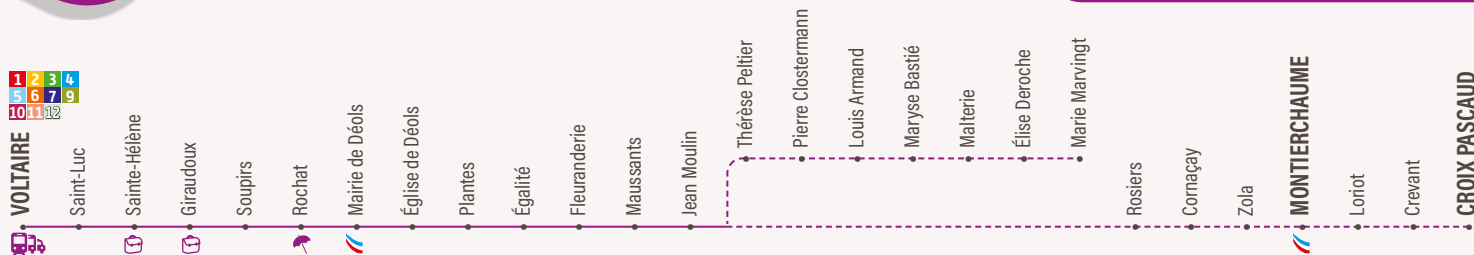

VOLTAIRE	6:11	7:30	8:05	9:35	10:30	10:55	12:20	13:35	15:00	15:55	16:10	17:29	18:30	19:20
SAINT-LUC	6:13	7:32	8:07	9:37	10:32	10:57	12:22	13:37	15:02	15:57	16:12	17:31	18:32	19:22
SAINTE-HÉLÈNE	6:14	7:33	8:08	9:38	10:33	10:58	12:23	13:38	15:03	15:58	16:13	17:32	18:33	19:23
GIRAUDOUX	6:16	7:35	8:10	9:40	10:35	11:00	12:25	13:40	15:05	16:00	16:15	17:34	18:35	19:25
SOUPIRS	6:17	7:36	8:11	9:41	10:36	11:01	12:26	13:41	15:06	16:01	16:16	17:35	18:36	19:26
ROCHAT	6:18	7:37	8:12	9:42	10:37	11:02	12:27	13:42	15:07	16:02	16:17	17:36	18:37	19:27
MAIRIE DE DÉOLS	6:19	7:38	8:13	9:43	10:38	11:03	12:28	13:43	15:08	16:03	16:18	17:37	18:38	19:28
ÉGLISE DE DÉOLS	6:20	7:39	8:14	9:44	10:39	11:04	12:29	13:44	15:09	16:04	16:19	17:38	18:39	19:29
PLANTES	6:21	7:40	8:15	9:45	10:40	11:05	12:30	13:45	15:10	16:05	16:20	17:39	18:40	19:30
ÉGALITÉ	6:22	7:41	8:16	9:46	10:41	11:06	12:31	13:46	15:11	16:06	16:21	17:40	18:41	19:31
FLEURANDERIE	6:23	7:42	8:17	9:47	10:42	11:07	12:32	13:47	15:12	16:07	16:22	17:41	18:42	19:32
MAUSSANTS	6:24	7:43	8:18	9:48	10:43	11:08	12:33	13:48	15:13	16:08	16:23	17:42	18:43	19:33
JEAN MOULIN	6:26	7:45	8:20	9:50	10:45	11:10	12:35	13:50	15:15	16:10	16:25	17:44	18:45	19:35
THÉRÈSE PELTIER	6:30	7:49	8:24	9:54	10:49	11:14	12:39	13:54	15:19	16:14	-	-	-	19:39
PIERRE CLOSTERMANN	6:30	7:49	8:24	9:54	10:49	11:14	12:39	13:54	15:19	16:14	-	-	-	19:39

LOUIS ARMAND	6:31	7:50	8:25	9:55	10:50	11:15	12:40	13:55	15:20	16:15	-	-	-	19:40
MARYSE BASTIÉ	6:31	7:50	8:25	9:55	10:50	11:15	12:40	13:55	15:20	16:15	-	-	-	19:40
MALTERIE	6:31	7:50	8:25	9:55	10:50	11:15	12:40	13:55	15:20	16:15	-	-	-	19:40
ÉLISE DEROCHE	6:32	7:51	8:26	9:56	10:51	11:16	12:41	13:56	15:21	16:16	-	-	-	19:41
MARIE MARVINGT	6:33	7:52	8:27	9:57	10:52	11:17	12:42	13:57	15:22	16:17	-	-	-	19:42
ROSIERS	6:36	7:55	-	-	-	11:20	12:45	14:00	-	-	16:29	17:48	18:49	19:45
CORNAÇAY	6:39	7:58	-	-	-	11:23	12:48	14:03	-	-	16:32	17:51	18:52	19:48
ZOLA	6:40	7:59	-	-	-	11:24	12:49	14:04	-	-	16:33	17:52	18:53	19:49
MONTIERCHAUME	6:41	8:00	-	-	-	11:25	12:50	14:05	-	-	16:34	17:53	18:54	19:50
LORiot	6:42	8:01	-	-	-	11:26	12:51	14:06	-	-	16:35	17:54	18:55	19:51
CREVANT	6:45	8:04	-	-	-	11:29	12:54	14:09	-	-	16:38	17:57	18:58	19:54
CROIX PASCAUD	6:46	8:05	-	-	-	11:30	12:55	14:10	-	-	16:39	17:58	18:59	19:55

i *Le saviez-vous ?*

DESSERTÉ Z.I. MALTERIE

Arrêts	Entreprises
THÉRÈSE PELTIER	Chausson Matériaux, GRTGaz, CERP, C2FPA
PIERRE CLOSTERMANN	L'Auberge'rie, Balsan Berry Cart, CC2 Logistique, Lisi Aerospace, Maintenance Industrielle, La Halle
LOUIS ARMAND	AEB Location, Balsan, Covepa Michels, Fenwick
MARYSE BASTIÉ	CPP France, Barilla, Coutant Transports, SCR, SPA de l'Indre
MALTERIE	Haeraux Technologie, Astronics PGA, SITA Centre Ouest, Staci

Sur réservation au 0800 71 10 36 toute l'année
--- Portion de ligne avec desserte non systématique

Info
GES
Transports

En utilisant le bus, un kilomètre effectué sur notre réseau émet en moyenne 177 grammes de CO₂.