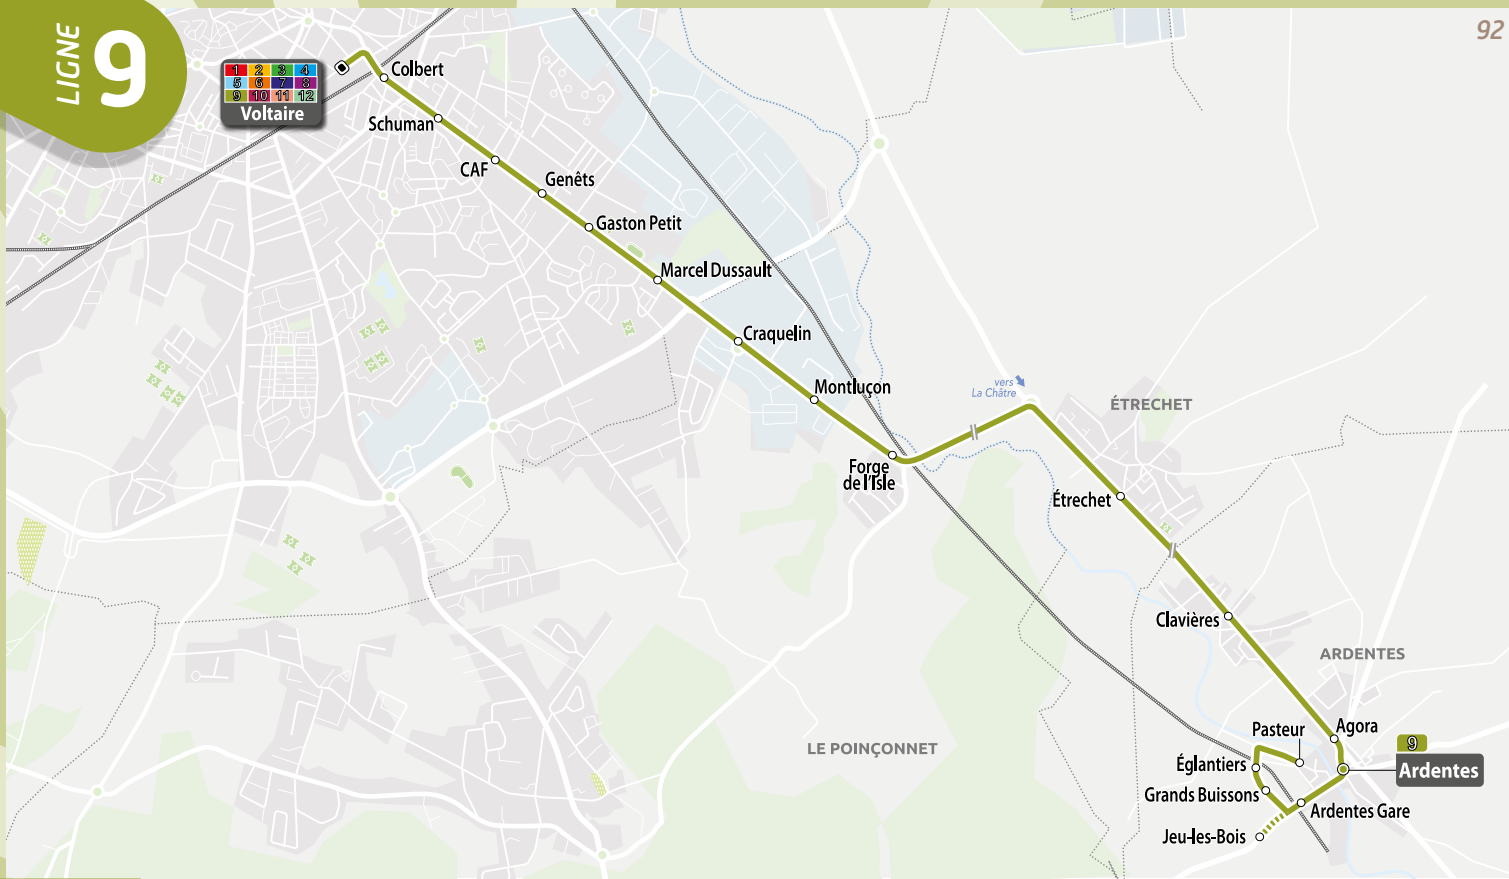

LIGNE 9

LIGNE 9

JEU-LES-BOIS ▶ ARDENTES ▶ VOLTAIRE

Du lundi au vendredi
périodes scolaires

PASTEUR	6:49	-	7:15	-	8:15	9:55	-	13:00	14:55	17:15	-	18:02	19:07
ÉGLANTIERS	6:50	-	7:16	-	8:17	9:56	-	13:01	14:56	17:16	-	18:03	19:08
GRANDS BUISSONS	6:51	-	7:17	-	8:18	9:57	-	13:02	14:57	17:17	-	18:04	19:09
ARDENTES GARE	6:52	-	7:18	-	8:19	9:58	-	13:03	14:58	17:18	-	18:05	19:10
JEU-LES-BOIS	-	7:07	-	8:07	-	-	12:49	-	-	-	17:44	-	-
ARDENTES	6:55	7:15	7:21	8:15	8:22	10:00	12:57	13:05	15:00	17:20	17:52	18:07	19:12
AGORA	6:56	-	7:22	-	8:23	10:01	-	13:06	15:01	17:21	-	18:08	19:13
CLAVIÈRES	7:00	-	7:26	-	8:27	10:05	-	13:10	15:05	17:25	-	18:12	19:17
ÉTRECHET	7:03	-	7:29	-	8:30	10:08	-	13:13	15:08	17:28	-	18:15	19:20
FORGE DE L'ISLE	7:08	-	7:34	-	8:35	10:13	-	13:18	15:13	17:33	-	18:20	19:25
MONTLUÇON	7:12	-	7:38	-	8:38	10:16	-	13:21	15:16	17:36	-	18:23	19:28

Le samedi toutes périodes

1 2 3 4
5 6 7 8
10 11 22

VOLTAIRE

VOLTAIRE	6:15	7:30	9:20	12:20	-	17:20	18:30	-	19:40	-
COLBERT	6:16	7:31	9:21	12:21	-	17:21	18:31	-	19:41	-
SCHUMAN	6:17	7:32	9:22	12:22	-	17:22	18:32	-	19:42	-
CAF	6:18	7:33	9:23	12:23	-	17:23	18:33	-	19:43	-
GENÊTS	6:19	7:34	9:24	12:24	-	17:24	18:34	-	19:44	-
GASTON PETIT	6:20	7:35	9:25	12:25	-	17:25	18:35	-	19:45	-
MARCEL DUSSAULT	6:22	7:37	9:27	12:27	-	17:27	18:37	-	19:47	-
CRAQUELIN	6:23	7:38	9:28	12:28	-	17:28	18:38	-	19:48	-
MONTLUÇON	6:24	7:39	9:29	12:29	-	17:29	18:39	-	19:49	-
FORGE DE L'ISLE	6:28	7:43	9:33	12:33	-	17:33	18:43	-	19:53	-
ÉTRECHET	6:33	7:48	9:38	12:38	-	17:38	18:48	-	19:58	-
CLAVIÈRES	6:37	7:52	9:42	12:42	-	17:42	18:52	-	20:02	-
AGORA	6:42	7:57	9:47	12:47	-	17:47	18:57	-	20:07	-
ARDENTES	6:43	7:58	9:48	12:48	12:58	17:48	18:58	19:05	20:08	20:15
JEU-LES-BOIS	-	-	-	-	13:06	-	-	19:13	-	20:23
ARDENTES GARE	6:45	8:00	9:50	12:50	-	17:50	19:00	-	20:10	-
GRANDS BUISSONS	6:46	8:01	9:51	12:51	-	17:51	19:01	-	20:11	-
ÉGLANTIERS	6:47	8:02	9:52	12:52	-	17:52	19:02	-	20:12	-
PASTEUR	6:48	8:03	9:53	12:53	-	17:53	19:03	-	20:13	-