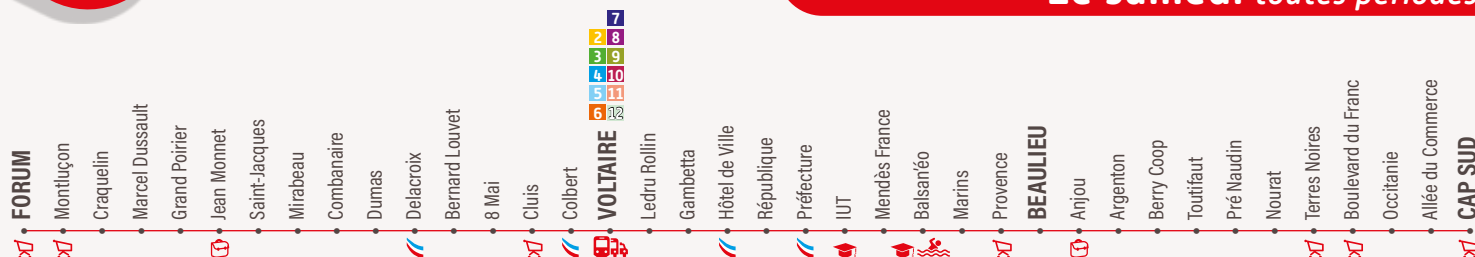

LIGNE 1

Du lundi au vendredi *périodes scolaires*
Le samedi *toutes périodes*

FORUM	6:30	6:55	7:15	7:35	7:55	8:15	8:35	8:55	9:15	9:35	9:55	10:15	10:35	10:55	11:15	11:35	11:55	12:15	12:35	12:55
MONTLUÇON	6:31	6:56	7:16	7:36	7:56	8:16	8:36	8:56	9:16	9:36	9:56	10:16	10:36	10:56	11:16	11:36	11:56	12:16	12:36	12:56
CRAQUELIN	6:32	6:57	7:17	7:37	7:57	8:17	8:37	8:57	9:17	9:37	9:57	10:17	10:37	10:57	11:17	11:37	11:57	12:17	12:37	12:57
MARCEL DUSSAULT	6:33	6:58	7:18	7:38	7:58	8:20	8:40	9:00	9:18	9:38	9:58	10:18	10:38	10:58	11:20	11:40	12:00	12:20	12:40	13:00
GRAND POIRIER	6:34	6:59	7:19	7:39	7:59	8:21	8:41	9:01	9:19	9:39	9:59	10:19	10:39	10:59	11:21	11:41	12:01	12:21	12:41	13:01
JEAN MONNET	6:35	7:00	7:20	7:40	8:00	8:22	8:42	9:02	9:20	9:40	10:00	10:20	10:40	11:00	11:22	11:42	12:02	12:22	12:42	13:02
SAINT-JACQUES	6:36	7:01	7:21	7:41	8:01	8:23	8:43	9:03	9:21	9:41	10:01	10:21	10:41	11:01	11:23	11:43	12:03	12:23	12:43	13:03
MIRABEAU	6:37	7:02	7:22	7:42	8:02	8:24	8:44	9:04	9:22	9:42	10:02	10:22	10:42	11:02	11:24	11:44	12:04	12:24	12:44	13:04
COMBANAIRE	6:38	7:03	7:23	7:43	8:03	8:25	8:45	9:05	9:23	9:43	10:03	10:23	10:43	11:03	11:25	11:45	12:05	12:25	12:45	13:05
DUMAS	6:39	7:04	7:24	7:44	8:04	8:26	8:46	9:07	9:25	9:45	10:05	10:25	10:45	11:05	11:27	11:47	12:07	12:27	12:47	13:07
DELACROIX	6:40	7:05	7:25	7:45	8:05	8:27	8:47	9:08	9:26	9:46	10:06	10:26	10:46	11:06	11:28	11:48	12:08	12:28	12:48	13:08
BERNARD LOUVET	6:41	7:06	7:26	7:46	8:06	8:28	8:48	9:09	9:27	9:47	10:07	10:27	10:47	11:07	11:29	11:49	12:09	12:29	12:49	13:09
8 MAI	6:42	7:07	7:27	7:47	8:07	8:29	8:49	9:10	9:28	9:48	10:08	10:28	10:48	11:08	11:30	11:50	12:10	12:30	12:50	13:10
CLUIS	6:44	7:09	7:29	7:49	8:09	8:31	8:51	9:12	9:30	9:50	10:10	10:30	10:50	11:10	11:32	11:52	12:12	12:32	12:52	13:12