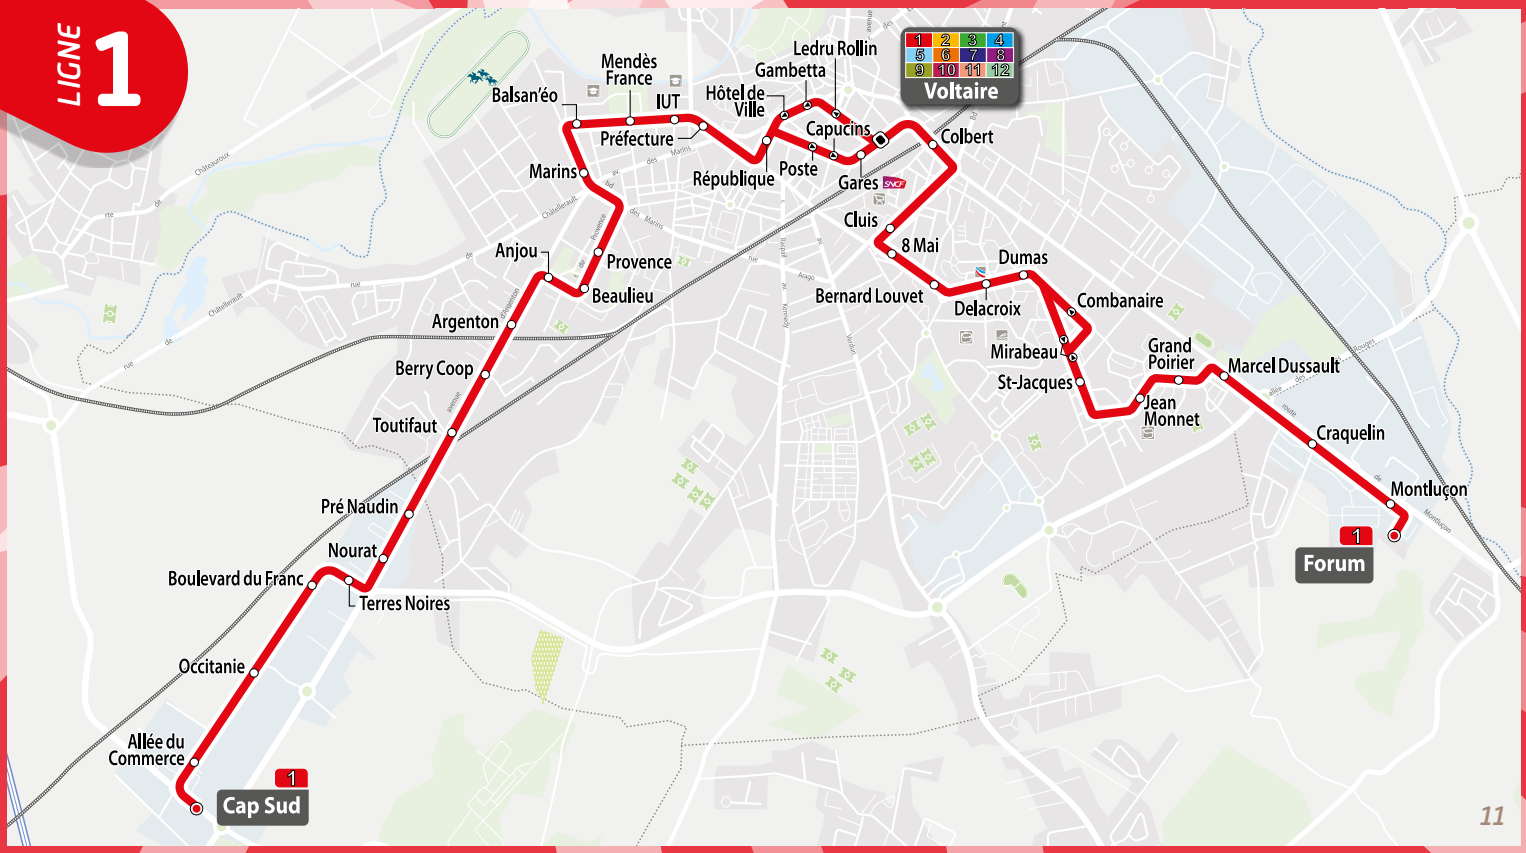

LIGNE 1

Du lundi au vendredi *périodes scolaires*
Le samedi *toutes périodes*

FORUM	6:30	6:55	7:15	7:35	7:55	8:15	8:35	8:55	9:15	9:35	9:55	10:15	10:35	10:55	11:15	11:35	11:55	12:15	12:35	12:55
MONTLUÇON	6:31	6:56	7:16	7:36	7:56	8:16	8:36	8:56	9:16	9:36	9:56	10:16	10:36	10:56	11:16	11:36	11:56	12:16	12:36	12:56
CRAQUELIN	6:32	6:57	7:17	7:37	7:57	8:17	8:37	8:57	9:17	9:37	9:57	10:17	10:37	10:57	11:17	11:37	11:57	12:17	12:37	12:57
MARCEL DUSSAULT	6:33	6:58	7:18	7:38	7:58	8:20	8:40	9:00	9:18	9:38	9:58	10:18	10:38	10:58	11:20	11:40	12:00	12:20	12:40	13:00
GRAND POIRIER	6:34	6:59	7:19	7:39	7:59	8:21	8:41	9:01	9:19	9:39	9:59	10:19	10:39	10:59	11:21	11:41	12:01	12:21	12:41	13:01
JEAN MONNET	6:35	7:00	7:20	7:40	8:00	8:22	8:42	9:02	9:20	9:40	10:00	10:20	10:40	11:00	11:22	11:42	12:02	12:22	12:42	13:02
SAINT-JACQUES	6:36	7:01	7:21	7:41	8:01	8:23	8:43	9:03	9:21	9:41	10:01	10:21	10:41	11:01	11:23	11:43	12:03	12:23	12:43	13:03
MIRABEAU	6:37	7:02	7:22	7:42	8:02	8:24	8:44	9:04	9:22	9:42	10:02	10:22	10:42	11:02	11:24	11:44	12:04	12:24	12:44	13:04
COMBANAIRE	6:38	7:03	7:23	7:43	8:03	8:25	8:45	9:05	9:23	9:43	10:03	10:23	10:43	11:03	11:25	11:45	12:05	12:25	12:45	13:05
DUMAS	6:39	7:04	7:24	7:44	8:04	8:26	8:46	9:07	9:25	9:45	10:05	10:25	10:45	11:05	11:27	11:47	12:07	12:27	12:47	13:07
DELACROIX	6:40	7:05	7:25	7:45	8:05	8:27	8:47	9:08	9:26	9:46	10:06	10:26	10:46	11:06	11:28	11:48	12:08	12:28	12:48	13:08
BERNARD LOUVET	6:41	7:06	7:26	7:46	8:06	8:28	8:48	9:09	9:27	9:47	10:07	10:27	10:47	11:07	11:29	11:49	12:09	12:29	12:49	13:09
8 MAI	6:42	7:07	7:27	7:47	8:07	8:29	8:49	9:10	9:28	9:48	10:08	10:28	10:48	11:08	11:30	11:50	12:10	12:30	12:50	13:10
CLUIS	6:44	7:09	7:29	7:49	8:09	8:31	8:51	9:12	9:30	9:50	10:10	10:30	10:50	11:10	11:32	11:52	12:12	12:32	12:52	13:12