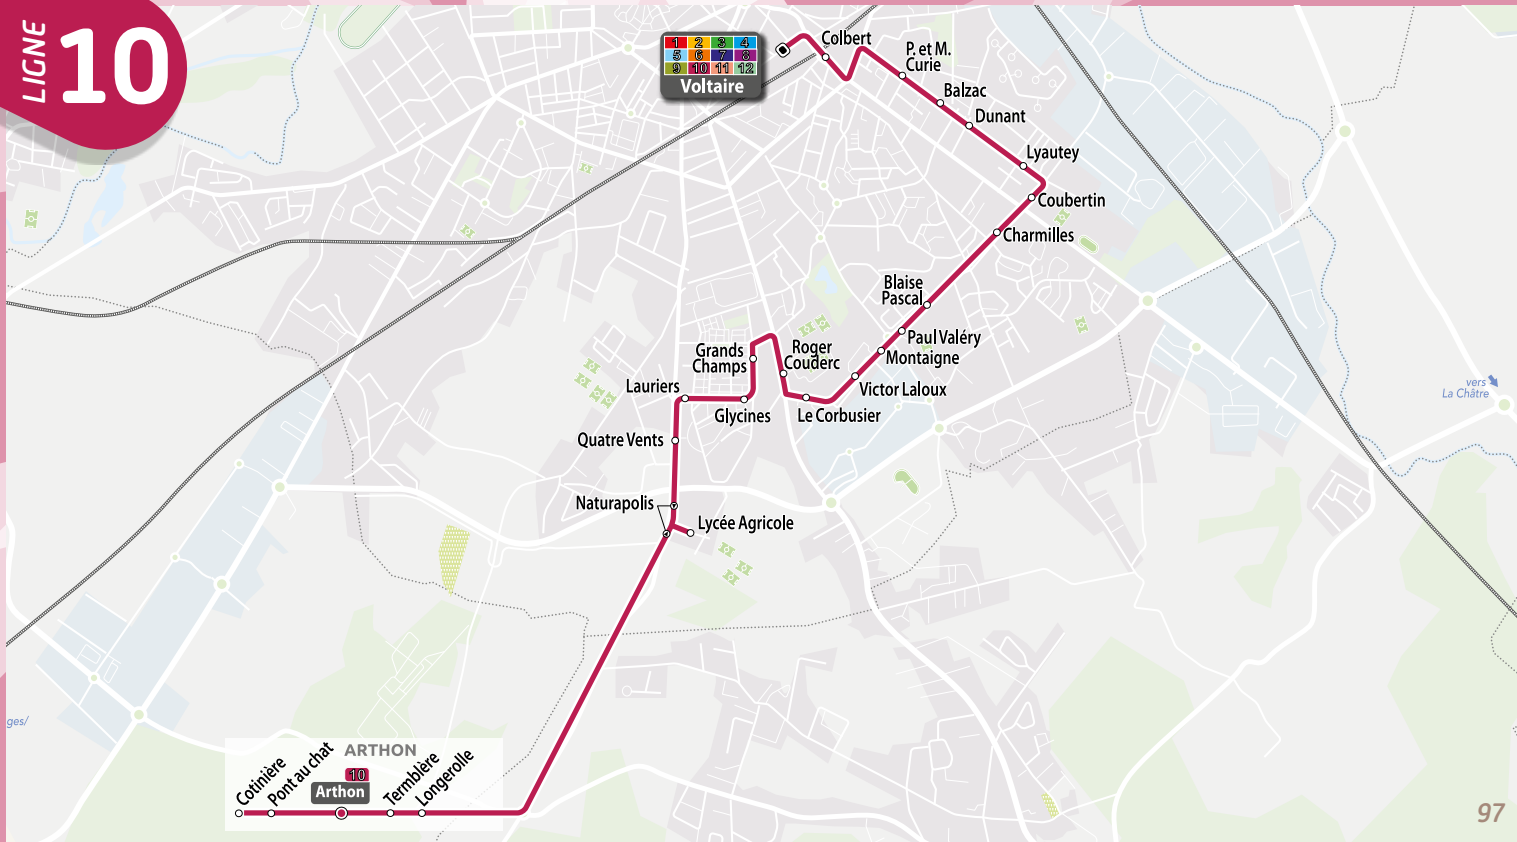

LIGNE 10

Du lundi au vendredi
périodes scolaires

COTINIÈRE	6:46	7:06	13:11	18:15	MONTAIGNE	7:14	7:34	13:39	18:43
PONT AU CHAT	6:47	7:07	13:12	18:16	PAUL VALÉRY	7:14	7:34	13:39	18:43
ARTHON	6:48	7:08	13:13	18:17	BLAISE PASCAL	7:15	7:35	13:40	18:44
TREMBLÈRE	6:50	7:10	13:15	18:19	CHARMILLES	7:17	7:37	13:42	18:46
LONGEROLLE	6:52	7:12	13:17	18:21	COUBERTIN	7:18	7:38	13:43	18:47
NATURAPOLIS	7:04	7:24	13:29	18:33	LYAUTEY	7:19	7:39	13:44	18:48
LYCÉE AGRICOLE	-	-	-	-	DUNANT	7:21	7:41	13:46	18:50
QUATRE VENTS	7:06	7:26	13:31	18:35	BALZAC	7:21	7:41	13:46	18:50
LAURIERS	7:07	7:27	13:32	18:36	P. ET M. CURIE	7:22	7:42	13:47	18:51
GLYCINES	7:08	7:28	13:33	18:37	COLBERT	7:24	7:44	13:49	18:53
GRANDS CHAMPS	7:09	7:29	13:34	18:38	VOLTAIRE	7:26	7:46	13:51	18:55
ROGER COUDERC	7:11	7:31	13:36	18:40	SAINT-LUC	7:28	7:48	-	-
LE CORBUSIER	7:12	7:32	13:37	18:41	SAINTE-HÉLÈNE	7:29	7:49	-	-
VICTOR LALOUX	7:13	7:33	13:38	18:42	GIRAUDOUX	7:31	7:51	-	-

Réservation avec prise en charge à VOLTAIRE pour 19h20 avec la ligne 4 en direction de BRANDE

----- Portion de ligne avec desserte non systématique