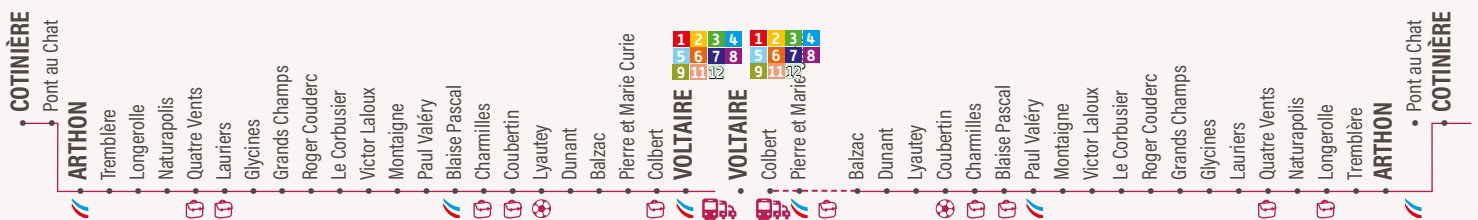

COTINIÈRE	7:45	13:11	18:15	VICTOR LALOUX	8:13	13:39	18:43
PONT AU CHAT	7:46	13:12	18:16	MONTAIGNE	8:14	13:40	18:44
ARTHON	7:47	13:13	18:17	PAUL VALÉRY	8:15	13:41	18:45
TREMBLÈRE	7:49	13:15	18:19	BLAISE PASCAL	8:16	13:42	18:46
LONGEROLLE	7:51	13:17	18:21	CHARMILLES	8:17	13:43	18:47
NATURAPOLIS	8:03	13:29	18:33	COUBERTIN	8:19	13:45	18:49
LYCÉE AGRICOLE	-	-	-	LYAUTEY	8:20	13:46	18:50
QUATRE VENTS	8:06	13:32	18:36	DUNANT	8:21	13:47	18:51
LAURIERS	8:07	13:33	18:37	BALZAC	8:22	13:48	18:52
GLYCINES	8:08	13:34	18:38	PIERRE ET MARIE CURIE	8:23	13:49	18:53
GRANDS CHAMPS	8:09	13:35	18:39	COLBERT	8:25	13:51	18:55
ROGER COUDERC	8:11	13:37	18:41	VOLTAIRE	8:27	13:53	18:57
LE CORBUSIER	8:12	13:38	18:42				

VOLTAIRE	7:00	12:20	17:30	18:35	-	ROGER COUDERC	7:15	12:35	17:45	18:50	-
COLBERT	7:01	12:21	17:31	18:36	-	GRANDS CHAMPS	7:17	12:37	17:47	18:52	-
P. ET M. CURIE	7:04	12:24	17:34	18:39	-	GLYCINES	7:18	12:38	17:48	18:53	-
BALZAC	7:05	12:25	17:35	18:40	-	LAURIERS	7:19	12:39	17:49	18:54	-
DUNANT	7:06	12:26	17:36	18:41	-	QUATRE VENTS	7:20	12:40	17:50	18:55	-
LYAUTEY	7:07	12:27	17:37	18:42	-	NATURAPOLIS	7:23	12:43	17:53	18:58	-
COUBERTIN	7:08	12:28	17:38	18:43	-	LYCÉE AGRICOLE	-	-	-	-	-
CHARMILLES	7:09	12:29	17:39	18:44	-	LONGEROLLE	7:36	12:56	18:06	19:11	20:03
BLAISE PASCAL	7:10	12:30	17:40	18:45	-	TREMBLÈRE	7:38	12:58	18:08	19:13	20:05
PAUL VALÉRY	7:11	12:31	17:41	18:46	-	ARTHON	7:40	13:00	18:10	19:15	20:07
MONTAIGNE	7:11	12:31	17:41	18:46	-	PONT AU CHAT	7:41	13:01	18:11	19:16	20:08
VICTOR LALOUX	7:12	12:32	17:42	18:47	-	COTINIÈRE	7:42	13:02	18:12	19:17	20:10
LE CORBUSIER	7:14	12:34	17:44	18:49	-						

Réservation avec prise en charge à VOLTAIRE pour 19h20 avec la ligne 4 en direction de BRANDE

----- Portion de ligne avec desserte non systématique