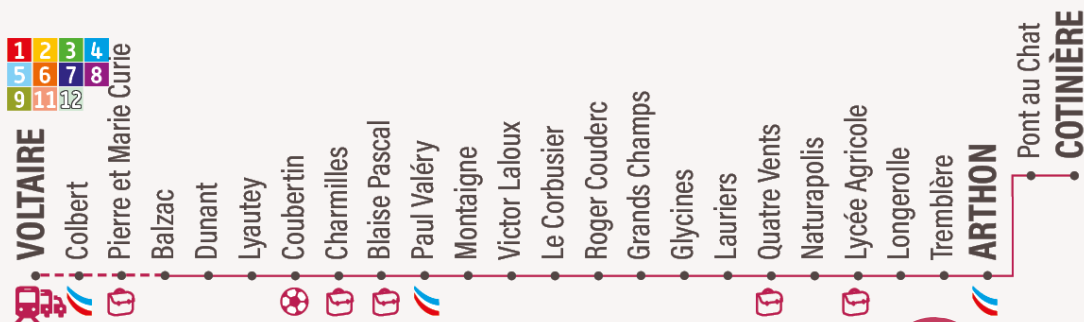

LIGNE 10

LIGNE 10

ARTHON ► VOLTAIRE

Du lundi au vendredi
vacances scolaires

COTINIÈRE	6:46	13:11	18:15
PONT AU CHAT	6:47	13:12	18:16
ARTHON	6:48	13:13	18:17
TREMBLÈRE	6:50	13:15	18:19
LONGEROLLE	6:52	13:17	18:21
NATURAPOLIS	7:04	13:29	18:33
QUATRE VENTS	7:06	13:31	18:35
LAURIERS	7:07	13:32	18:36
GLYCINES	7:08	13:33	18:37
GRANDS CHAMPS	7:09	13:34	18:38
ROGER COUDERC	7:11	13:36	18:40
LE CORBUSIER	7:12	13:37	18:41
VICTOR LALOUX	7:13	13:38	18:42
MONTAIGNE	7:14	13:39	18:43
PAUL VALÉRY	7:14	13:39	18:43
BLAISE PASCAL	7:15	13:40	18:44
CHARMILLES	7:17	13:42	18:46
COUBERTIN	7:18	13:43	18:47
LYAUTEY	7:19	13:44	18:48
DUNANT	7:20	13:45	18:49
BALZAC	7:21	13:46	18:50
PIERRE ET MARIE CURIE	7:22	13:47	18:51
COLBERT	7:24	13:49	18:53
VOLTAIRE	7:26	13:51	18:55

ARTHON ► VOLTAIRE

Samedi
vacances scolaires

COTINIÈRE	7:45	13:11	18:15
PONT AU CHAT	7:46	13:12	18:16
ARTHON	7:47	13:13	18:17
TREMBLÈRE	7:49	13:15	18:19
LONGEROLLE	7:51	13:17	18:21
NATURAPOLIS	8:03	13:29	18:33
QUATRE VENTS	8:05	13:31	18:35
LAURIERS	8:06	13:32	18:36
GLYCINES	8:07	13:33	18:37
GRANDS CHAMPS	8:08	13:34	18:38
ROGER COUDERC	8:10	13:36	18:40
LE CORBUSIER	8:11	13:37	18:41
VICTOR LALOUX	8:12	13:38	18:42
MONTAIGNE	8:13	13:39	18:43
PAUL VALÉRY	8:13	13:39	18:43
BLAISE PASCAL	8:14	13:40	18:44
CHARMILLES	8:16	13:42	18:46
COUBERTIN	8:17	13:43	18:47
LYAUTEY	8:18	13:44	18:48
DUNANT	8:19	13:45	18:49
BALZAC	8:20	13:46	18:50
PIERRE ET MARIE CURIE	8:21	13:47	18:51
COLBERT	8:23	13:49	18:53
VOLTAIRE	8:25	13:51	18:55