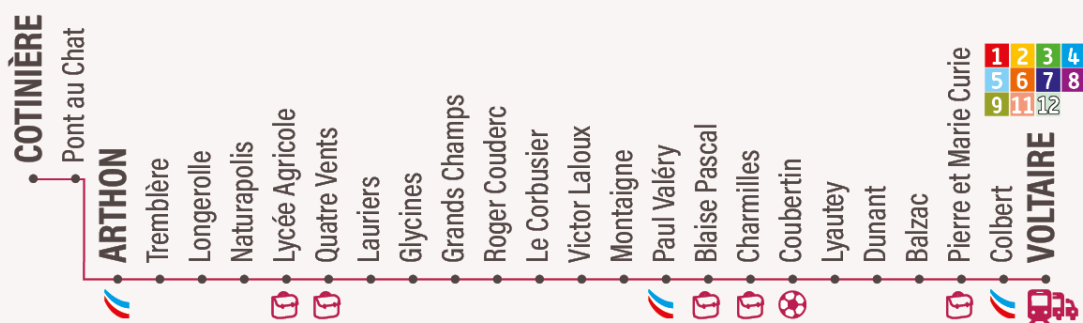

LIGNE 10

LIGNE 10

ARTHON ► VOLTAIRE

Du lundi au vendredi
vacances scolaires

COTINIÈRE	6:46	13:11	18:15
PONT AU CHAT	6:47	13:12	18:16
ARTHON	6:48	13:13	18:17
TREMBLÈRE	6:50	13:15	18:19
LONGEROLLE	6:52	13:17	18:21
NATURAPOLIS	7:04	13:29	18:33
QUATRE VENTS	7:06	13:31	18:35
LAURIERS	7:07	13:32	18:36
GLYCINES	7:08	13:33	18:37
GRANDS CHAMPS	7:09	13:34	18:38
ROGER COUDERC	7:11	13:36	18:40
LE CORBUSIER	7:12	13:37	18:41
VICTOR LALOUX	7:13	13:38	18:42
MONTAIGNE	7:14	13:39	18:43
PAUL VALÉRY	7:14	13:39	18:43
BLAISE PASCAL	7:15	13:40	18:44
CHARMILLES	7:17	13:42	18:46
COUBERTIN	7:18	13:43	18:47
LYAUTEY	7:19	13:44	18:48
DUNANT	7:20	13:45	18:49
BALZAC	7:21	13:46	18:50
PIERRE ET MARIE CURIE	7:22	13:47	18:51
COLBERT	7:24	13:49	18:53
VOLTAIRE	7:26	13:51	18:55

ARTHON ► VOLTAIRE

Samedi
vacances scolaires

COTINIÈRE	7:45	13:11	18:15
PONT AU CHAT	7:46	13:12	18:16
ARTHON	7:47	13:13	18:17
TREMBLÈRE	7:49	13:15	18:19
LONGEROLLE	7:51	13:17	18:21
NATURAPOLIS	8:03	13:29	18:33
QUATRE VENTS	8:05	13:31	18:35
LAURIERS	8:06	13:32	18:36
GLYCINES	8:07	13:33	18:37
GRANDS CHAMPS	8:08	13:34	18:38
ROGER COUDERC	8:10	13:36	18:40
LE CORBUSIER	8:11	13:37	18:41
VICTOR LALOUX	8:12	13:38	18:42
MONTAIGNE	8:13	13:39	18:43
PAUL VALÉRY	8:13	13:39	18:43
BLAISE PASCAL	8:14	13:40	18:44
CHARMILLES	8:16	13:42	18:46
COUBERTIN	8:17	13:43	18:47
LYAUTEY	8:18	13:44	18:48
DUNANT	8:19	13:45	18:49
BALZAC	8:20	13:46	18:50
PIERRE ET MARIE CURIE	8:21	13:47	18:51
COLBERT	8:23	13:49	18:53
VOLTAIRE	8:25	13:51	18:55