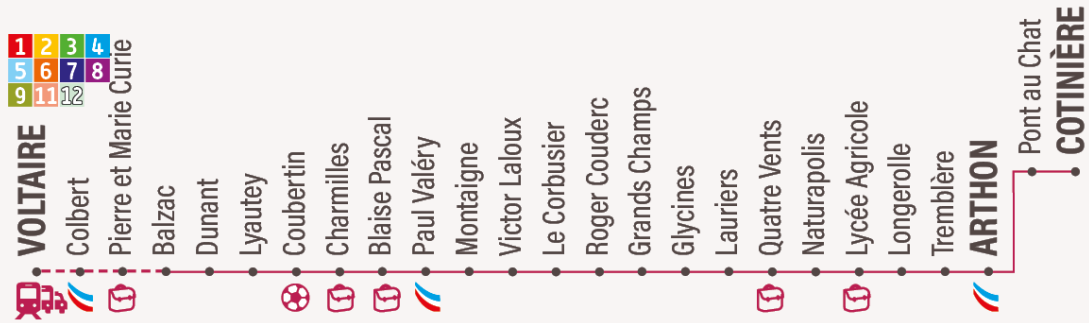

VOLTAIRE	7:00	12:20	17:30	18:35
COLBERT	7:01	12:21	17:31	18:36
PIERRE ET MARIE CURIE	7:04	12:24	17:34	18:39
BALZAC	7:05	12:25	17:35	18:40
DUNANT	7:06	12:26	17:36	18:41
LYAUTEY	7:07	12:27	17:37	18:42
COUBERTIN	7:08	12:28	17:38	18:43
CHARMILLES	7:09	12:29	17:39	18:44
BLAISE PASCAL	7:10	12:30	17:40	18:45
PAUL VALÉRY	7:11	12:31	17:41	18:46
MONTAIGNE	7:12	12:32	17:42	18:47
VICTOR LALOUX	7:13	12:33	17:43	18:48
LE CORBUSIER	7:14	12:34	17:44	18:49
ROGER COUDERC	7:15	12:35	17:45	18:50
GRANDS CHAMPS	7:17	12:37	17:47	18:52
GLYCINES	7:18	12:38	17:48	18:53
LAURIERS	7:19	12:39	17:49	18:54
QUATRE VENTS	7:20	12:40	17:50	18:55
NATURAPOLIS	7:23	12:43	17:53	18:58
LONGEROLLE	7:35	12:55	18:05	19:10
TREMBLÈRE	7:37	12:57	18:07	19:12
ARTHON	7:38	12:58	18:08	19:13
PONT AU CHAT	7:40	13:00	18:10	19:15
COTINIÈRE	7:41	13:01	18:11	19:16