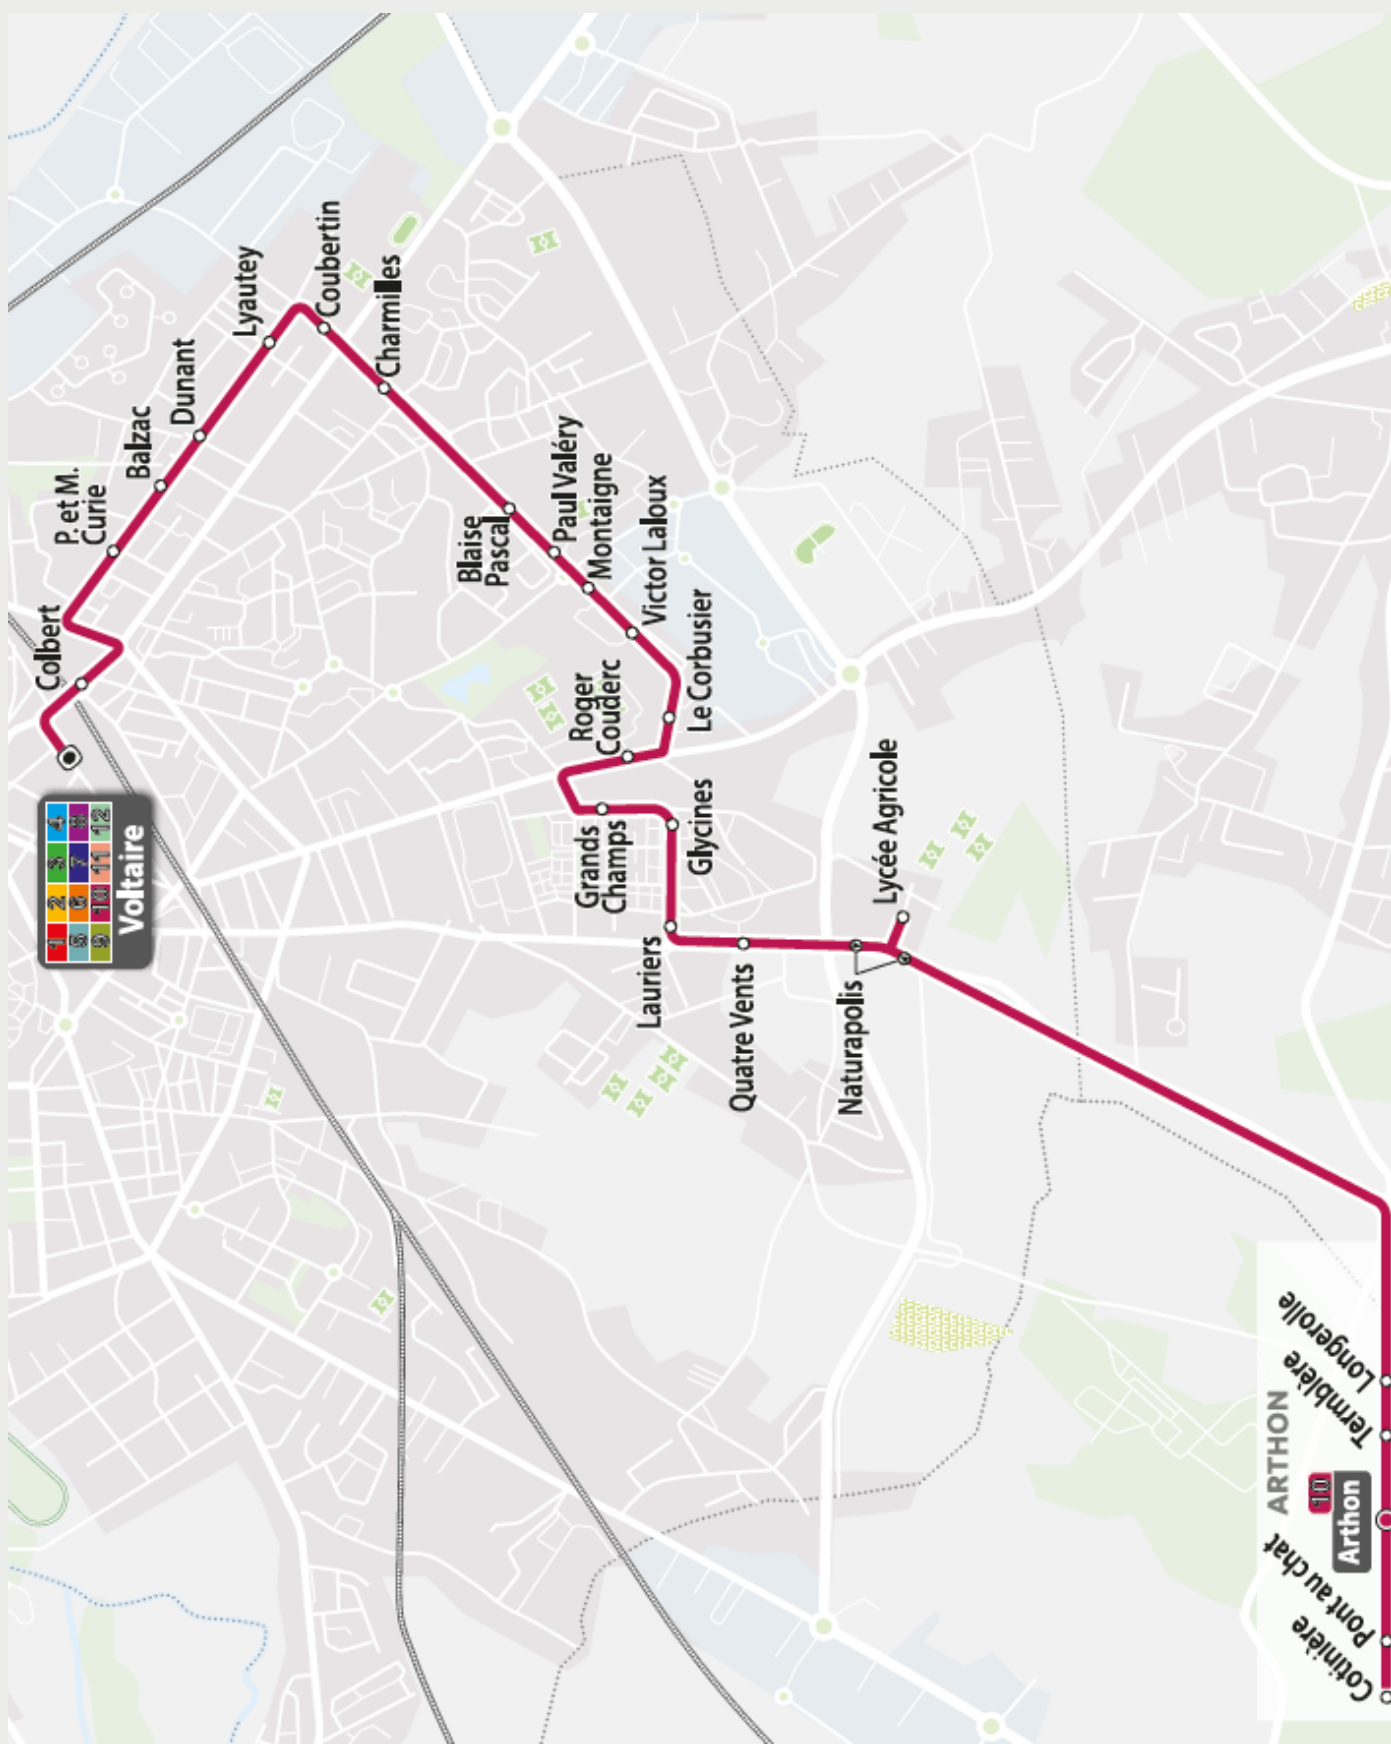

LIGNE 10

LIGNE 10

ARTHON ► VOLTAIRE

Du lundi au vendredi
vacances scolaires

COTINIÈRE	6:46	13:11	18:15
PONT AU CHAT	6:47	13:12	18:16
ARTHON	6:48	13:13	18:17
TREMBLÈRE	6:50	13:15	18:19
LONGEROLLE	6:52	13:17	18:21
NATURAPOLIS	7:04	13:29	18:33
QUATRE VENTS	7:06	13:31	18:35
LAURIERS	7:07	13:32	18:36
GLYCINES	7:08	13:33	18:37
GRANDS CHAMPS	7:09	13:34	18:38
ROGER COUDERC	7:11	13:36	18:40
LE CORBUSIER	7:12	13:37	18:41
VICTOR LALOUX	7:13	13:38	18:42
MONTAIGNE	7:14	13:39	18:43
PAUL VALÉRY	7:14	13:39	18:43
BLAISE PASCAL	7:15	13:40	18:44
CHARMILLES	7:17	13:42	18:46
COUBERTIN	7:18	13:43	18:47
LYAUTEY	7:19	13:44	18:48
DUNANT	7:20	13:45	18:49
BALZAC	7:21	13:46	18:50
PIERRE ET MARIE CURIE	7:22	13:47	18:51
COLBERT	7:24	13:49	18:53
VOLTAIRE	7:26	13:51	18:55

VOLTAIRE	12:20	17:30	18:35	
COLBERT	12:21	17:31	18:36	-
PIERRE ET MARIE CURIE	12:24	17:34	18:39	-
BALZAC	12:25	17:35	18:40	-
DUNANT	12:26	17:36	18:41	-
LYAUTEY	12:27	17:37	18:42	-
COUBERTIN	12:28	17:38	18:43	-
CHARMILLES	12:29	17:39	18:44	-
BLAISE PASCAL	12:30	17:40	18:45	-
PAUL VALÉRY	12:31	17:41	18:46	-
MONTAIGNE	12:32	17:42	18:47	-
VICTOR LALOUX	12:33	17:43	18:48	-
LE CORBUSIER	12:34	17:44	18:49	-
ROGER COUDERC	12:35	17:45	18:50	-
GRANDS CHAMPS	12:37	17:47	18:52	-
GLYCINES	12:38	17:48	18:53	-
LAURIERS	12:39	17:49	18:54	-
QUATRE VENTS	12:40	17:50	18:55	-
NATURAPOLIS	12:43	17:53	18:58	-
LONGEROLLE	12:55	18:05	19:10	20:03
TREMBLÈRE	12:57	18:07	19:12	20:05
ARTHON	12:58	18:08	19:13	20:06
PONT AU CHAT	13:00	18:10	19:15	20:08
COTINIÈRE	13:01	18:11	19:16	20:09