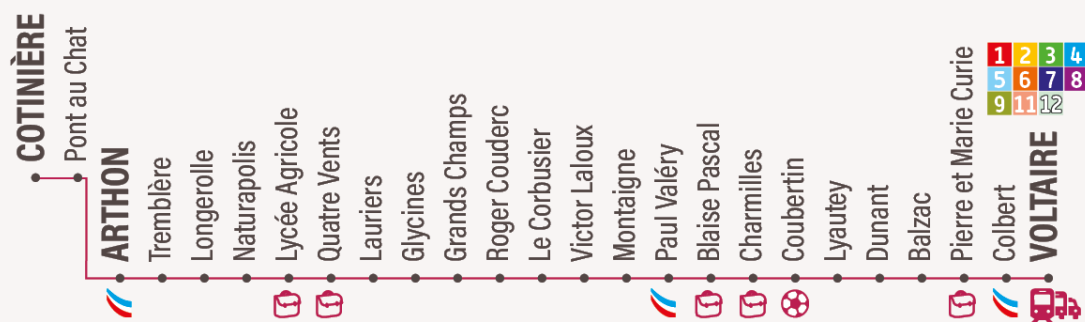

LIGNE 10

LIGNE 10

ARTHON ► VOLTAIRE

Du lundi au vendredi
vacances scolaires

COTINIÈRE	6:46	13:11	18:15
PONT AU CHAT	6:47	13:12	18:16
ARTHON	6:48	13:13	18:17
TREMBLÈRE	6:50	13:15	18:19
LONGEROLLE	6:52	13:17	18:21
NATURAPOLIS	7:04	13:29	18:33
QUATRE VENTS	7:06	13:31	18:35
LAURIERS	7:07	13:32	18:36
GLYCINES	7:08	13:33	18:37
GRANDS CHAMPS	7:09	13:34	18:38
ROGER COUDERC	7:11	13:36	18:40
LE CORBUSIER	7:12	13:37	18:41
VICTOR LALOUX	7:13	13:38	18:42
MONTAIGNE	7:14	13:39	18:43
PAUL VALÉRY	7:14	13:39	18:43
BLAISE PASCAL	7:15	13:40	18:44
CHARMILLES	7:17	13:42	18:46
COUBERTIN	7:18	13:43	18:47
LYAUTEY	7:19	13:44	18:48
DUNANT	7:20	13:45	18:49
BALZAC	7:21	13:46	18:50
PIERRE ET MARIE CURIE	7:22	13:47	18:51
COLBERT	7:24	13:49	18:53
VOLTAIRE	7:26	13:51	18:55

ARTHON ► VOLTAIRE

Samedi
vacances scolaires

COTINIÈRE	7:45	13:11	18:15
PONT AU CHAT	7:46	13:12	18:16
ARTHON	7:47	13:13	18:17
TREMBLÈRE	7:49	13:15	18:19
LONGEROLLE	7:51	13:17	18:21
NATURAPOLIS	8:03	13:29	18:33
QUATRE VENTS	8:05	13:31	18:35
LAURIERS	8:06	13:32	18:36
GLYCINES	8:07	13:33	18:37
GRANDS CHAMPS	8:08	13:34	18:38
ROGER COUDERC	8:10	13:36	18:40
LE CORBUSIER	8:11	13:37	18:41
VICTOR LALOUX	8:12	13:38	18:42
MONTAIGNE	8:13	13:39	18:43
PAUL VALÉRY	8:13	13:39	18:43
BLAISE PASCAL	8:14	13:40	18:44
CHARMILLES	8:16	13:42	18:46
COUBERTIN	8:17	13:43	18:47
LYAUTEY	8:18	13:44	18:48
DUNANT	8:19	13:45	18:49
BALZAC	8:20	13:46	18:50
PIERRE ET MARIE CURIE	8:21	13:47	18:51
COLBERT	8:23	13:49	18:53
VOLTAIRE	8:25	13:51	18:55