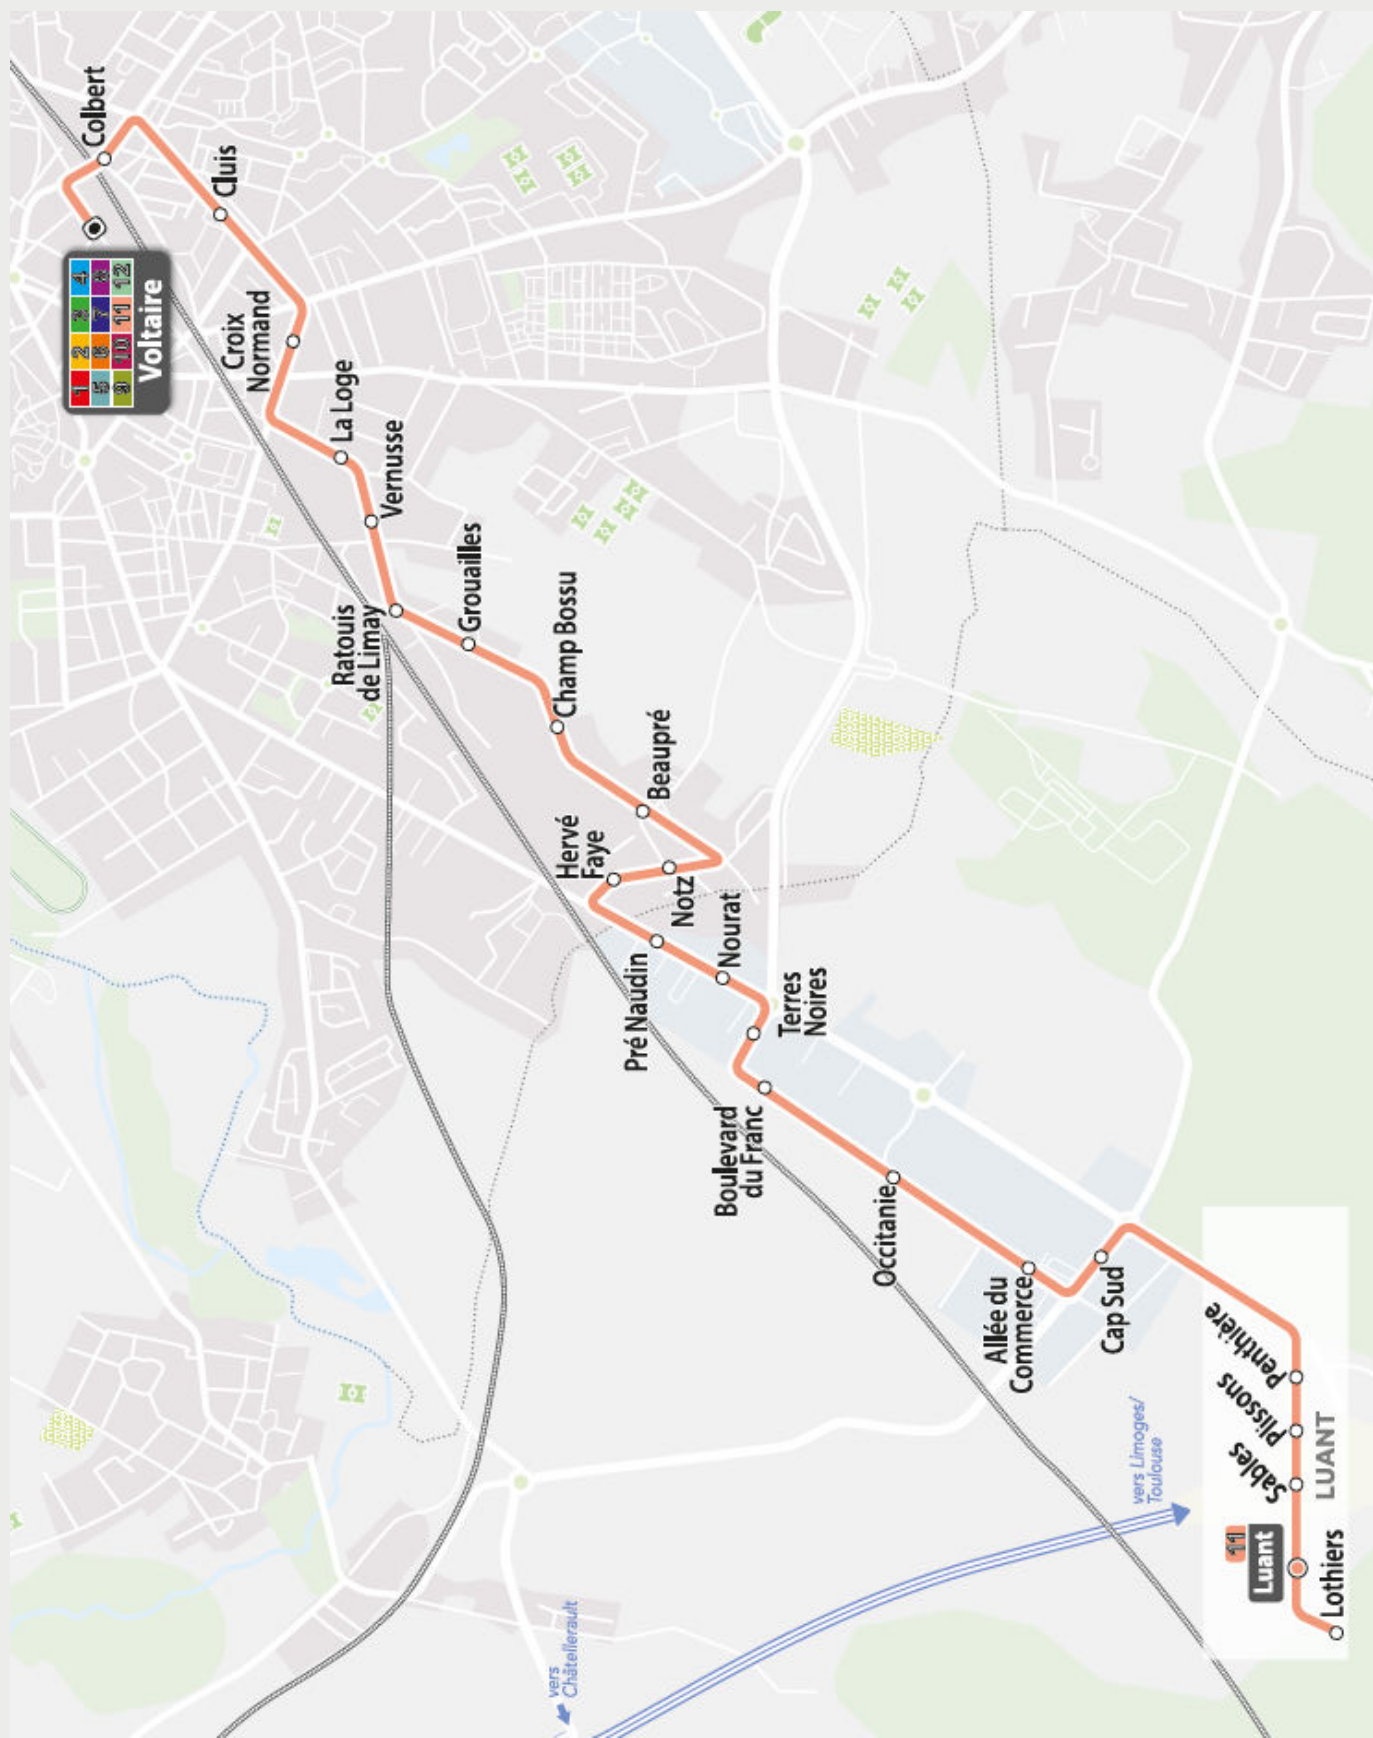

LIGNE 11

LIGNE 11

LUANT ► VOLTAIRE

Du lundi au samedi
vacances scolaires

LOTHIERS	6:50	8:08	13:21
LUANT	6:56	8:14	13:27
SABLES	6:57	8:15	13:28
PLISSONS	7:00	8:18	13:31
PENTHIÈRE	7:02	8:20	13:33
CAP SUD	7:07	8:25	13:38
ALLEE DU COMMERCE	7:07	8:25	13:38
OCCITANIE	7:08	8:26	13:39
BOULEVARD DU FRANC	7:09	8:27	13:40
TERRES NOIRES	7:10	8:28	13:41
NOURAT	7:11	8:29	13:42
PRE NAUDIN	7:12	8:30	13:43
HERVE FAYE	7:12	8:30	13:43
NOTZ	7:13	8:31	13:44
BEAUPRE	7:14	8:32	13:45
CHAMPS BOSSU	7:14	8:32	13:45
GROUAILLES	7:16	8:34	13:47
RATOUIS DE LIMAY	7:17	8:35	13:48
VERNUSSÉ	7:18	8:36	13:49
LA LOGE	7:19	8:37	13:50
CROIX NORMAND	7:21	8:39	13:52
CLUIS	7:23	8:41	13:54
COLBERT	7:25	8:43	13:56
VOLTAIRE	7:27	8:45	13:58

LIGNE 11

VOLTAIRE ► LUANT

Du lundi au samedi
vacances scolaires

VOLTAIRE	12:20	17:20	18:30	-
COLBERT	12:21	17:21	18:31	-
CLUIS	12:23	17:23	18:33	-
CROIX NORMAND	12:24	17:24	18:34	-
LA LOGE	12:26	17:26	18:36	-
VERNUSSE	12:26	17:26	18:36	-
RATOUIS DE LIMAY	12:27	17:27	18:37	-
GROUAILLES	12:28	17:28	18:38	-
CHAMPS BOSSU	12:29	17:29	18:39	-
BEAUPRE	12:29	17:29	18:39	-
NOTZ	12:30	17:30	18:40	-
HERVE FAYE	12:30	17:30	18:40	-
PRE NAUDIN	12:31	17:31	18:41	-
NOURAT	12:31	17:31	18:41	-
TERRES NOIRES	12:32	17:32	18:42	-
BOULEVARD DU FRANC	12:33	17:33	18:43	-
OCCITANIE	12:34	17:34	18:44	-
ALLEE DU COMMERCE	12:34	17:34	18:44	-
CAP SUD	12:35	17:35	18:45	19:56
PENTHIÈRE	12:42	17:42	18:52	20:03
PLISSONS	12:44	17:44	18:54	20:05
SABLES	12:47	17:47	18:57	20:08
LUANT	12:48	17:48	18:58	20:09
LOTHIERS	12:54	17:54	19:04	20:15

sur réservation au 0800 71 10 36 avec prise en charge à 19h33
avec la ligne 1 en direction de CAP SUD. **Ne circule pas le samedi**