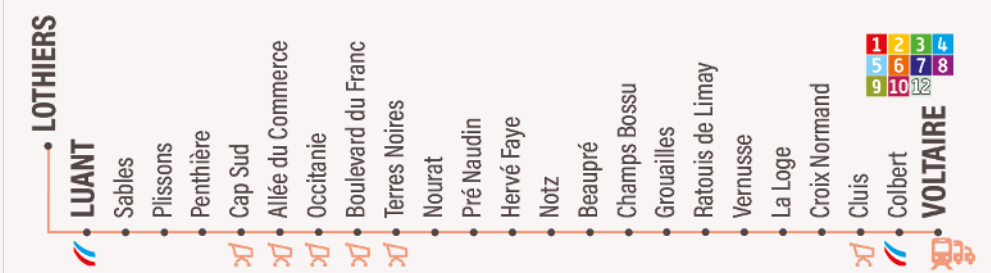

LIGNE 11

LIGNE 11

LUANT ► VOLTAIRE

Du lundi au samedi
vacances scolaires

LOTHIERS	6:50	8:08	13:21
LUANT	6:56	8:14	13:27
SABLES	6:57	8:15	13:28
PLISSONS	7:00	8:18	13:31
PENTHIÈRE	7:02	8:20	13:33
CAP SUD	7:07	8:25	13:38
ALLEE DU COMMERCE	7:07	8:25	13:38
OCCITANIE	7:08	8:26	13:39
BOULEVARD DU FRANC	7:09	8:27	13:40
TERRES NOIRES	7:10	8:28	13:41
NOURAT	7:11	8:29	13:42
PRE NAUDIN	7:12	8:30	13:43
HERVE FAYE	7:12	8:30	13:43
NOTZ	7:13	8:31	13:44
BEAUPRE	7:14	8:32	13:45
CHAMPS BOSSU	7:14	8:32	13:45
GROUAILLES	7:16	8:34	13:47
RATOUIS DE LIMAY	7:17	8:35	13:48
VERNUSSÉ	7:18	8:36	13:49
LA LOGE	7:19	8:37	13:50
CROIX NORMAND	7:21	8:39	13:52
CLUIS	7:23	8:41	13:54
COLBERT	7:25	8:43	13:56
VOLTAIRE	7:27	8:45	13:58

LIGNE 11

VOLTAIRE ► LUANT

Du lundi au samedi
vacances scolaires

VOLTAIRE	12:20	17:20	18:30	-
COLBERT	12:21	17:21	18:31	-
CLUIS	12:23	17:23	18:33	-
CROIX NORMAND	12:24	17:24	18:34	-
LA LOGE	12:26	17:26	18:36	-
VERNUSSE	12:26	17:26	18:36	-
RATOUIS DE LIMAY	12:27	17:27	18:37	-
GROUAILLES	12:28	17:28	18:38	-
CHAMPS BOSSU	12:29	17:29	18:39	-
BEAUPRE	12:29	17:29	18:39	-
NOTZ	12:30	17:30	18:40	-
HERVE FAYE	12:30	17:30	18:40	-
PRE NAUDIN	12:31	17:31	18:41	-
NOURAT	12:31	17:31	18:41	-
TERRES NOIRES	12:32	17:32	18:42	-
BOULEVARD DU FRANC	12:33	17:33	18:43	-
OCCITANIE	12:34	17:34	18:44	-
ALLEE DU COMMERCE	12:34	17:34	18:44	-
CAP SUD	12:35	17:35	18:45	19:56
PENTHIÈRE	12:42	17:42	18:52	20:03
PLISSONS	12:44	17:44	18:54	20:05
SABLES	12:47	17:47	18:57	20:08
LUANT	12:48	17:48	18:58	20:09
LOTHIERS	12:54	17:54	19:04	20:15

sur réservation au 0800 71 10 36 avec prise en charge à 19h33
avec la ligne 1 en direction de CAP SUD. **Ne circule pas le samedi**