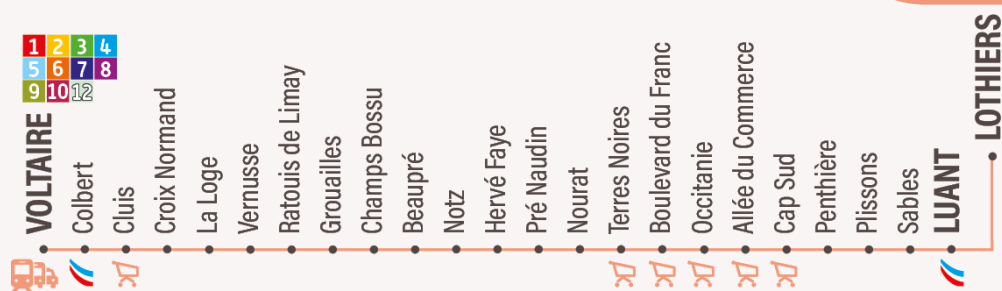

LIGNE 11

LIGNE 11

LUANT ► VOLTAIRE

Du lundi au samedi
vacances scolaires

LOTHIERS	6:50	8:08	13:21
LUANT	6:56	8:14	13:27
SABLES	6:57	8:15	13:28
PLISSONS	7:00	8:18	13:31
PENTHIÈRE	7:02	8:20	13:33
CAP SUD	7:07	8:25	13:38
ALLEE DU COMMERCE	7:07	8:25	13:38
OCCITANIE	7:08	8:26	13:39
BOULEVARD DU FRANC	7:09	8:27	13:40
TERRES NOIRES	7:10	8:28	13:41
NOURAT	7:11	8:29	13:42
PRE NAUDIN	7:12	8:30	13:43
HERVE FAYE	7:12	8:30	13:43
NOTZ	7:13	8:31	13:44
BEAUPRE	7:14	8:32	13:45
CHAMPS BOSSU	7:14	8:32	13:45
GROUAILLES	7:16	8:34	13:47
RATOUIS DE LIMAY	7:17	8:35	13:48
VERNUSSÉ	7:18	8:36	13:49
LA LOGE	7:19	8:37	13:50
CROIX NORMAND	7:21	8:39	13:52
CLUIS	7:23	8:41	13:54
COLBERT	7:25	8:43	13:56
VOLTAIRE	7:27	8:45	13:58

LIGNE 11

VOLTAIRE ► LUANT

Du lundi au samedi
vacances scolaires

VOLTAIRE	12:20	17:20	18:30	-
COLBERT	12:21	17:21	18:31	-
CLUIS	12:23	17:23	18:33	-
CROIX NORMAND	12:24	17:24	18:34	-
LA LOGE	12:26	17:26	18:36	-
VERNUSSE	12:26	17:26	18:36	-
RATOUIS DE LIMAY	12:27	17:27	18:37	-
GROUAILLES	12:28	17:28	18:38	-
CHAMPS BOSSU	12:29	17:29	18:39	-
BEAUPRE	12:29	17:29	18:39	-
NOTZ	12:30	17:30	18:40	-
HERVE FAYE	12:30	17:30	18:40	-
PRE NAUDIN	12:31	17:31	18:41	-
NOURAT	12:31	17:31	18:41	-
TERRES NOIRES	12:32	17:32	18:42	-
BOULEVARD DU FRANC	12:33	17:33	18:43	-
OCCITANIE	12:34	17:34	18:44	-
ALLEE DU COMMERCE	12:34	17:34	18:44	-
CAP SUD	12:35	17:35	18:45	19:56
PENTHIÈRE	12:42	17:42	18:52	20:03
PLISSONS	12:44	17:44	18:54	20:05
SABLES	12:47	17:47	18:57	20:08
LUANT	12:48	17:48	18:58	20:09
LOTHIERS	12:54	17:54	19:04	20:15

sur réservation au 0800 71 10 36 avec prise en charge à 19h33
avec la ligne 1 en direction de CAP SUD. **Ne circule pas le samedi**