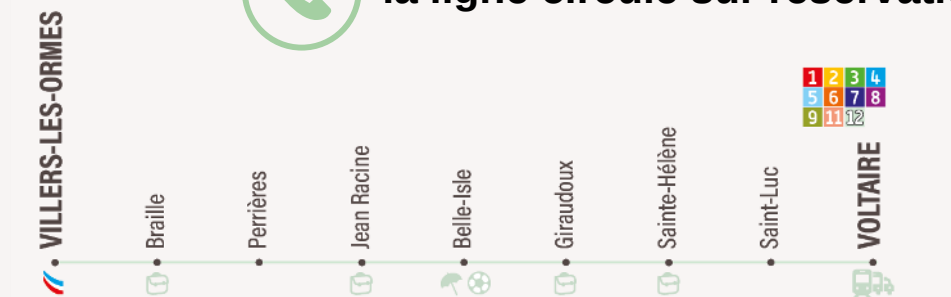

LIGNE 12

LIGNE 12

VILLERS LES ORMES

▶ VOLTAIRE

Du lundi au samedi
vacances scolaires

la ligne circule sur réservation

VILLERS-LES-ORMES	7:08	08:00	13:13
BRAILLE	7:16	08:08	13:21
PERRIERES	7:18	08:10	13:23
JEAN RACINE	7:19	08:11	13:24
BELLE-ISLE	7:21	08:13	13:26
GIRAUDOUX	7:23	08:15	13:28
SAINTE HELENE	7:24	08:16	13:29
SAINT LUC	7:25	08:17	13:30
VOLTAIRE	7:28	08:20	13:33

VOLTAIRE	12:20	17:00	18:30	-
SAINT LUC	12:22	17:02	18:32	-
SAINTE HELENE	12:23	17:03	18:33	-
GIRAUDOUX	12:25	17:05	18:35	-
BELLE-ISLE	12:26	17:06	18:36	-
JEAN RACINE	12:29	17:09	18:39	-
PERRIERES	12:29	17:09	18:39	-
BRAILLE	12:31	17:11	18:41	-
VILLERS-LES-ORMES	12:39	17:19	18:49	19:39

sur réservation au 0800 71 10 36

sur réservation au 0800 71 10 36 avec prise en charge à 19h18 avec la ligne 3 en direction de VAUGIRARD. **Ne circule pas le samedi**