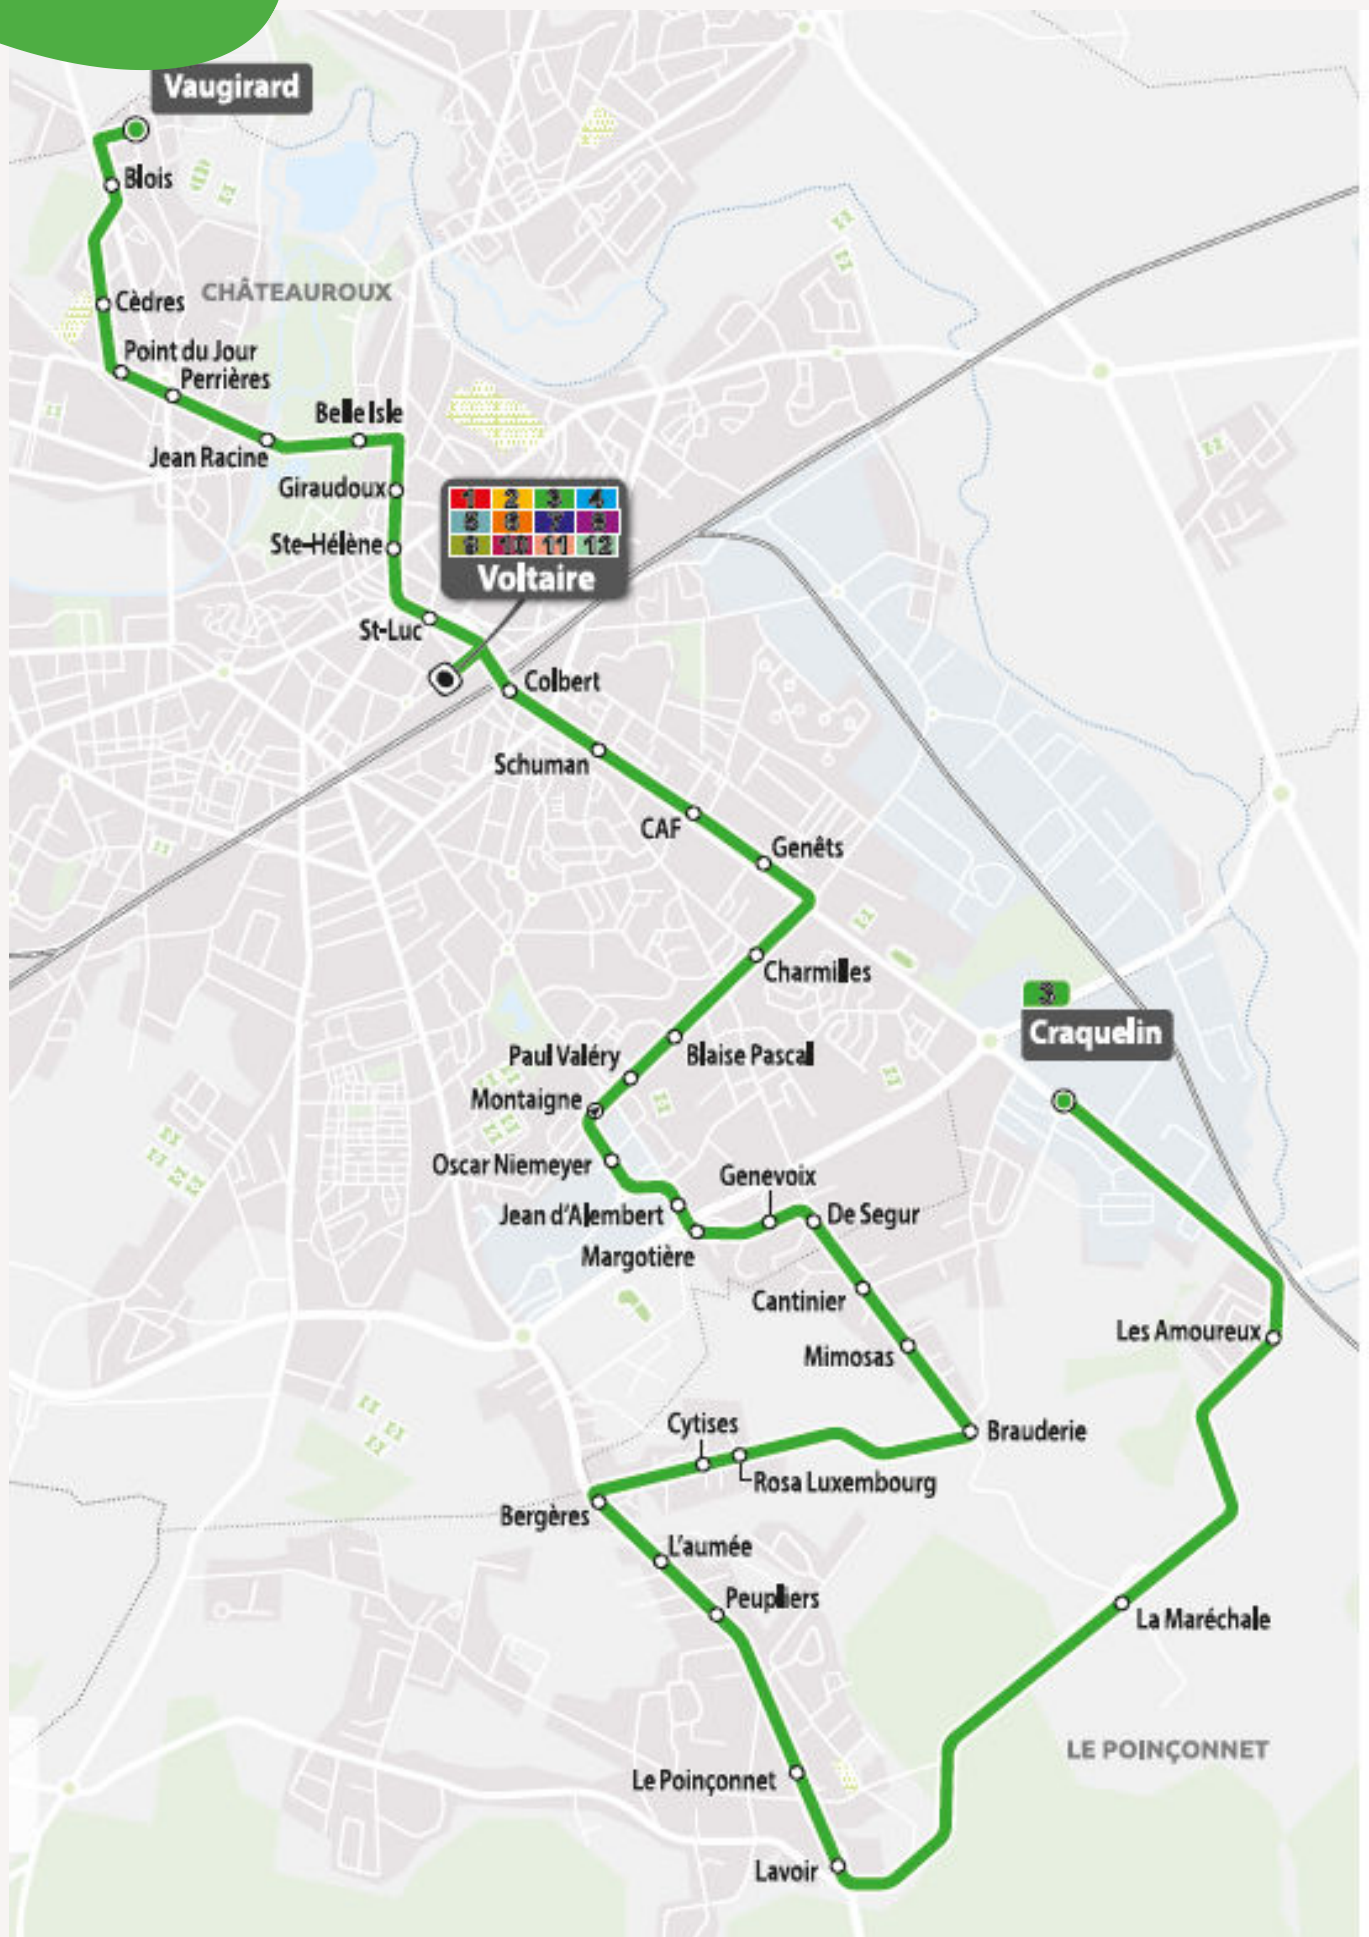

LIGNE 3

LIGNE 3

VAUGIRARD ► LE POINCONNET

► CRAQUELIN

Du lundi au samedi
vacances scolaires

VAUGIRARD	7:13	7:54	8:34	9:24	10:14	11:04	12:03	-	12:44	13:19	14:09	14:54	15:45	16:29	17:03	17:39	18:13	19:06
BLOIS	7:15	7:55	8:36	9:25	10:16	11:05	12:05	-	12:45	13:21	14:11	14:55	15:47	16:30	17:05	17:40	18:15	19:08
CEDRES	7:16	7:57	8:37	9:27	10:17	11:07	12:06	-	12:47	13:22	14:12	14:57	15:48	16:32	17:06	17:42	18:16	19:09
POINT DU JOUR	7:17	7:58	8:38	9:28	10:18	11:08	12:07	-	12:48	13:23	14:13	14:58	15:49	16:33	17:07	17:43	18:17	19:10
PERRIERES	7:18	7:59	8:39	9:29	10:19	11:09	12:08	-	12:49	13:24	14:14	14:59	15:50	16:34	17:08	17:44	18:18	19:11
JEAN RACINE	7:19	8:00	8:40	9:30	10:20	11:10	12:09	-	12:50	13:25	14:15	15:00	15:51	16:35	17:09	17:45	18:19	19:12
BELLE-ISLE	7:21	8:02	8:42	9:32	10:22	11:12	12:11	-	12:52	13:27	14:17	15:02	15:53	16:37	17:11	17:47	18:21	19:14
GIRAUDOUX	7:22	8:03	8:43	9:33	10:23	11:13	12:12	-	12:53	13:28	14:18	15:03	15:54	16:38	17:12	17:48	18:22	19:15
SAINTE HELENE	7:23	8:04	8:44	9:34	10:24	11:14	12:13	-	12:54	13:29	14:19	15:04	15:55	16:39	17:13	17:49	18:23	19:16
SAINT LUC	7:24	8:05	8:45	9:35	10:25	11:15	12:14	-	12:55	13:30	14:20	15:05	15:56	16:40	17:14	17:50	18:24	19:17
VOLTAIRE	7:30	8:08	8:48	9:38	10:28	11:18	12:20	12:20	12:58	13:35	14:23	15:08	15:59	16:43	17:20	17:53	18:30	19:20
COLBERT	7:31	-	8:49	-	10:29	-	-	12:21	-	13:36	14:24	-	16:00	-	17:21	-	18:31	19:21
SCHUMAN	7:32	-	8:50	-	10:30	-	-	12:22	-	13:37	14:25	-	16:01	-	17:22	-	18:32	19:22
CAF	7:34	-	8:52	-	10:32	-	-	12:24	-	13:39	14:27	-	16:03	-	17:24	-	18:34	19:24
GENÈTS	7:35	-	8:53	-	10:33	-	-	12:25	-	13:40	14:28	-	16:04	-	17:25	-	18:35	19:25
CHARMILLES	7:37	-	8:55	-	10:35	-	-	12:27	-	13:42	14:30	-	16:06	-	17:27	-	18:37	19:27
BLAISE PASCAL	7:38	-	8:56	-	10:36	-	-	12:28	-	13:43	14:31	-	16:07	-	17:28	-	18:38	19:28
PAUL VALÉRY	7:39	-	8:57	-	10:37	-	-	12:29	-	13:44	14:32	-	16:08	-	17:29	-	18:39	19:29
OSCAR NIEMEYER	7:41	-	8:59	-	10:39	-	-	12:31	-	13:46	14:34	-	16:10	-	17:31	-	18:41	19:31
JEAN D'ALEMBERT	7:42	-	9:00	-	10:40	-	-	12:32	-	13:47	14:35	-	16:11	-	17:32	-	18:42	19:32
MARGOTIERE	7:42	-	9:00	-	10:40	-	-	12:32	-	13:47	14:35	-	16:11	-	17:32	-	18:42	19:32
GENEVOIX	7:43	-	9:01	-	10:41	-	-	12:33	-	13:48	14:36	-	16:12	-	17:33	-	18:43	19:33
DE SEGUR	7:43	-	9:01	-	10:41	-	-	12:33	-	13:48	14:36	-	16:12	-	17:33	-	18:43	19:33
CANTINIER	7:44	-	9:02	-	10:42	-	-	12:34	-	13:49	14:37	-	16:13	-	17:34	-	18:44	19:34
MIMOSAS	7:45	-	9:03	-	10:43	-	-	12:35	-	13:50	14:38	-	16:14	-	17:35	-	18:45	19:35
BRAUDERIE	7:46	-	9:04	-	10:44	-	-	12:36	-	13:51	14:39	-	16:15	-	17:36	-	18:46	19:36
ROSA LUXEMBOURG	7:47	-	9:05	-	10:45	-	-	12:37	-	13:52	14:40	-	16:16	-	17:37	-	18:47	19:37
CYTISES	7:48	-	9:06	-	10:46	-	-	12:38	-	13:53	14:41	-	16:17	-	17:38	-	18:48	19:38
BERGERES	7:49	-	9:07	-	10:47	-	-	12:39	-	13:54	14:42	-	16:18	-	17:39	-	18:49	19:39
L'AUMÉE	7:50	-	9:08	-	10:48	-	-	12:40	-	13:55	14:43	-	16:19	-	17:40	-	18:50	19:40
PEUPLIERS	7:51	-	9:09	-	10:49	-	-	12:41	-	13:56	14:44	-	16:20	-	17:41	-	18:51	19:41
LE POINCONNET	7:52	-	9:10	-	10:50	-	-	12:42	-	13:57	14:45	-	16:21	-	17:42	-	18:52	19:42
LAVOIR	7:53	-	9:11	-	10:51	-	-	12:43	-	13:58	14:46	-	16:22	-	17:43	-	18:53	19:43
LA MARECHALE	7:56	-	9:14	-	10:54	-	-	12:46	-	14:01	14:49	-	16:25	-	17:46	-	18:56	19:46
LES AMOUREUX	7:58	-	9:16	-	10:56	-	-	12:48	-	14:03	14:51	-	16:27	-	17:48	-	18:58	19:48
FORGE DE L'ISLE	7:59	-	9:17	-	10:57	-	-	12:49	-	14:04	14:52	-	16:28	-	17:49	-	18:59	19:49
MONTLUÇON	8:01	-	9:19	-	10:59	-	-	12:51	-	14:06	14:54	-	16:30	-	17:51	-	19:01	19:51
CRAQUELIN	8:02	-	9:20	-	11:00	-	-	12:52	-	14:07	14:55	-	16:31	-	17:52	-	19:02	19:52