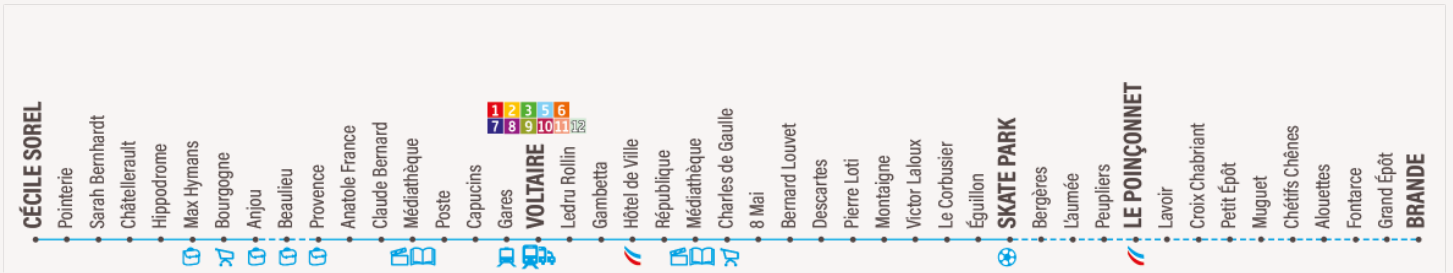

LIGNE 4

CECILE SOREL ▶ SKATE PARK ▶ LE POINÇONNET

Du lundi au samedi
vacances scolaires

CECILE SOREL	7:12	8:00	8:55	9:55	10:50	12:02	13:18	-	14:05	15:05	16:05	17:02	17:39	18:12	19:05	19:42
POINTERIE	7:13	8:01	8:56	9:56	10:51	12:03	13:19	-	14:06	15:06	16:06	17:03	17:40	18:13	19:06	19:43
SARAH BERNHARDT	7:13	8:01	8:56	9:56	10:51	12:03	13:19	-	14:06	15:06	16:06	17:03	17:40	18:13	19:06	19:43
CHATELLERAULT	7:15	8:03	8:58	9:58	10:53	12:05	13:21	-	14:08	15:08	16:08	17:05	17:42	18:15	19:08	19:45
HIPPODROME	7:15	8:03	8:58	9:58	10:53	12:05	13:21	-	14:08	15:08	16:08	17:05	17:42	18:15	19:08	19:45
MAX HYMANS	7:16	8:04	8:59	9:59	10:54	12:06	13:22	-	14:09	15:09	16:09	17:06	17:43	18:16	19:09	19:46
BOURGOGNE	7:17	8:05	9:00	10:00	10:55	12:07	13:23	-	14:10	15:10	16:10	17:07	17:44	18:17	19:10	19:47
ANATOLE FRANCE	7:18	8:06	9:01	10:01	10:56	12:08	13:24	-	14:11	15:11	16:11	17:08	17:45	18:18	19:11	19:48
CLAUDE BERNARD	7:19	8:07	9:02	10:02	10:57	12:09	13:25	-	14:12	15:12	16:12	17:09	17:46	18:19	19:12	19:49
MEDIA THEQUE	7:21	8:09	9:04	10:04	10:59	12:11	13:27	-	14:14	15:14	16:14	17:11	17:48	18:21	19:14	19:51
POSTE	7:22	8:10	9:05	10:05	11:00	12:12	13:28	-	14:15	15:15	16:15	17:12	17:49	18:22	19:15	19:52
CAPUCINS	7:24	8:12	9:07	10:07	11:02	12:14	13:30	-	14:17	15:17	16:17	17:14	17:51	18:24	19:17	19:54
GARES	7:25	8:13	9:08	10:08	11:03	12:15	13:31	-	14:18	15:18	16:18	17:15	17:52	18:25	19:18	19:55
VOLTAIRE	7:30	8:15	9:10	10:10	11:05	12:20	13:35	13:35	14:20	15:20	16:20	17:20	17:54	18:30	19:20	19:57
LEDRU ROLLIN	7:32	8:17	9:12	10:12	11:07	12:22	-	13:37	14:22	15:22	16:22	17:22	17:56	18:32	19:22	-
GAMBETTA	7:33	8:18	9:13	10:13	11:08	12:23	-	13:38	14:23	15:23	16:23	17:23	17:57	18:33	19:23	-
HOTEL DE VILLE	7:34	8:19	9:14	10:14	11:09	12:24	-	13:39	14:24	15:24	16:24	17:24	17:58	18:34	19:24	-
REPUBLIQUE	7:35	8:20	9:15	10:15	11:10	12:25	-	13:40	14:25	15:25	16:25	17:25	17:59	18:35	19:25	-
MEDIA THEQUE	7:36	8:21	9:16	10:16	11:11	12:26	-	13:41	14:26	15:26	16:26	17:26	18:00	18:36	19:26	-
CHARLES DE GAULLE	7:38	8:23	9:18	10:18	11:13	12:28	-	13:43	14:28	15:28	16:28	17:28	18:02	18:38	19:28	-
8 MAI	7:39	8:24	9:19	10:19	11:14	12:29	-	13:44	14:29	15:29	16:29	17:29	18:03	18:39	19:29	-
BERNARD LOUVET	7:40	8:25	9:20	10:20	11:15	12:30	-	13:45	14:30	15:30	16:30	17:30	18:04	18:40	19:30	-
DESCARTES	7:40	8:25	9:20	10:20	11:15	12:30	-	13:45	14:30	15:30	16:30	17:30	18:04	18:40	19:30	-
PIERRE LOTI	7:42	8:27	9:22	10:22	11:17	12:32	-	13:47	14:32	15:32	16:32	17:32	18:06	18:42	19:32	-
MONTAIGNE	7:43	8:28	9:23	10:23	11:18	12:33	-	13:48	14:33	15:33	16:33	17:33	18:07	18:43	19:33	-
VICTOR LALOUX	7:43	8:28	9:23	10:23	11:18	12:33	-	13:48	14:33	15:33	16:33	17:33	18:07	18:43	19:33	-
LE CORBUSIER	7:44	8:29	9:24	10:24	11:19	12:34	-	13:49	14:34	15:34	16:34	17:34	18:08	18:44	19:34	-
EGUILLON	7:46	8:31	9:26	10:26	11:21	12:36	-	13:51	14:36	15:36	16:36	17:36	18:10	18:46	19:36	-
SKATE PARK	7:47	8:32	9:27	10:27	11:22	12:37	-	13:52	14:37	15:37	16:37	17:37	18:11	18:47	19:37	-
BERGERES	-	-	9:29	-	11:24	12:39	-	13:54	-	-	16:39	17:39	-	18:49	19:39	-
L'AUMEE	-	-	9:31	-	11:26	12:41	-	13:56	-	-	16:41	17:41	-	18:51	19:41	-
PEUPLIERS	-	-	9:32	-	11:27	12:42	-	13:57	-	-	16:42	17:42	-	18:52	19:42	-
LE POINÇONNET	-	-	9:33	-	11:28	12:43	-	13:58	-	-	16:43	17:43	-	18:53	19:43	-
LAVOIR	-	-	9:35	-	11:30	12:45	-	14:00	-	-	16:45	17:45	-	18:55	19:45	-
CROIX CHABRIANT	-	-	9:36	-	11:31	12:46	-	14:01	-	-	16:46	17:46	-	18:56	19:46	-
PETIT EPÔT	-	-	9:37	-	11:32	12:47	-	14:02	-	-	16:47	17:47	-	18:57	19:47	-
MUGUET	-	-	9:38	-	11:33	12:48	-	14:03	-	-	16:48	17:48	-	18:58	19:48	-
CHETIFS CHENES	-	-	9:38	-	11:33	12:48	-	14:03	-	-	16:48	17:48	-	18:58	19:48	-
ALOUETTES	-	-	9:39	-	11:34	12:49	-	14:04	-	-	16:49	17:49	-	18:59	19:49	-
FONTARCE	-	-	9:40	-	11:35	12:50	-	14:05	-	-	16:50	17:50	-	19:00	19:50	-
GRAND EPÔT	-	-	9:41	-	11:36	12:51	-	14:06	-	-	16:51	17:51	-	19:01	19:51	-
BRANDE	-	-	9:44	-	11:39	12:54	-	14:09	-	-	16:54	17:54	-	19:04	19:54	-