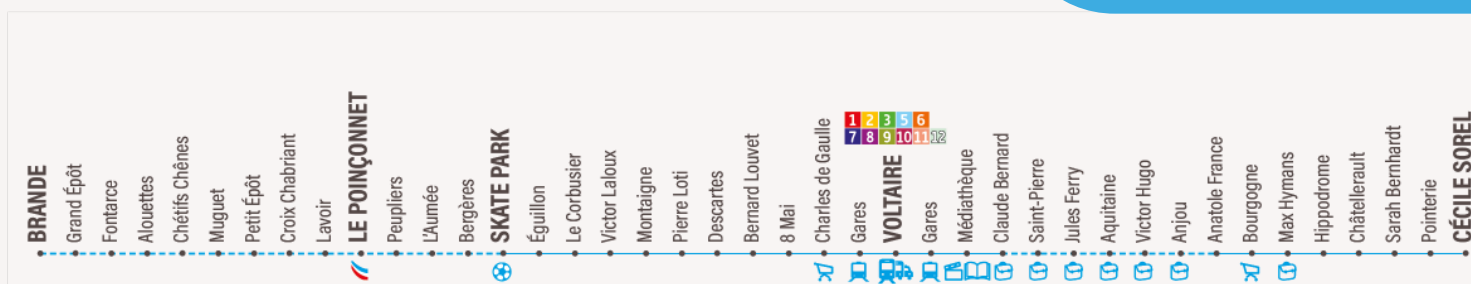

LIGNE 4

LIGNE 4

LE POINCONNET ▶ SKATE PARK

▶ CECILE SOREL

Du lundi au samedi
vacances scolaires

BRANDE	-	6:55	-	-	9:46	-	11:45	13:01	-	14:46	-	-	17:16	17:55	-
GRAND EPÔT	-	6:58	-	-	9:49	-	11:48	13:04	-	14:49	-	-	17:19	17:58	-
FONTARCE	-	6:59	-	-	9:50	-	11:49	13:05	-	14:50	-	-	17:20	17:59	-
ALOUETTES	-	7:00	-	-	9:51	-	11:50	13:06	-	14:51	-	-	17:21	18:00	-
CHETIFS CHENES	-	7:00	-	-	9:51	-	11:50	13:06	-	14:51	-	-	17:21	18:00	-
MUGUET	-	7:01	-	-	9:52	-	11:51	13:07	-	14:52	-	-	17:22	18:01	-
PETIT EPÔT	-	7:02	-	-	9:53	-	11:52	13:08	-	14:53	-	-	17:23	18:02	-
CROIX CHABRIANT	-	7:03	-	-	9:54	-	11:53	13:09	-	14:54	-	-	17:24	18:03	-
LAVOIR	-	7:04	-	-	9:55	-	11:54	13:10	-	14:55	-	-	17:25	18:04	-
LE POINCONNET	-	7:06	-	-	9:57	-	11:56	13:12	-	14:57	-	-	17:27	18:06	-
PEUPLIERS	-	7:07	-	-	9:58	-	11:57	13:13	-	14:58	-	-	17:28	18:07	-
L'AUMÉE	-	7:08	-	-	9:59	-	11:58	13:14	-	14:59	-	-	17:29	18:08	-
BERGERES	-	7:10	-	-	10:01	-	12:00	13:16	-	15:01	-	-	17:31	18:10	-
SKATE PARK	-	7:12	7:58	8:58	10:03	10:58	12:02	13:18	14:03	15:03	16:03	17:02	17:33	18:12	19:03
EGUILLON	-	7:13	7:59	8:59	10:04	10:59	12:03	13:19	14:04	15:04	16:04	17:03	17:34	18:13	19:04
LE CORBUSIER	-	7:15	8:01	9:01	10:06	11:01	12:05	13:21	14:06	15:06	16:06	17:05	17:36	18:15	19:06
VICTOR LALOUX	-	7:16	8:02	9:02	10:07	11:02	12:06	13:22	14:07	15:07	16:07	17:06	17:37	18:16	19:07
MONTAIGNE	-	7:17	8:03	9:03	10:08	11:03	12:07	13:23	14:08	15:08	16:08	17:07	17:38	18:17	19:08
PIERRE LOTI	-	7:18	8:04	9:04	10:09	11:04	12:08	13:24	14:09	15:09	16:09	17:08	17:39	18:18	19:09
DESCARTES	-	7:19	8:05	9:05	10:10	11:05	12:09	13:25	14:10	15:10	16:10	17:09	17:40	18:19	19:10
BERNARD LOUVET	-	7:20	8:06	9:06	10:11	11:06	12:10	13:26	14:11	15:11	16:11	17:10	17:41	18:20	19:11
8 MAI	-	7:21	8:07	9:07	10:12	11:07	12:11	13:27	14:12	15:12	16:12	17:11	17:42	18:21	19:12
CHARLES DE GAULLE	-	7:23	8:09	9:09	10:14	11:09	12:13	13:29	14:14	15:14	16:14	17:13	17:44	18:23	19:14
GARES	-	7:25	8:11	9:11	10:16	11:11	12:15	13:31	14:16	15:16	16:16	17:15	17:46	18:25	19:16
VOLTAIRE	6:55	7:30	8:13	9:13	10:18	11:13	12:20	13:35	14:18	15:18	16:18	17:20	17:48	18:30	19:18
GARES	6:57	7:32	8:15	9:15	10:20	11:15	12:22	13:37	14:20	15:20	16:20	17:22	17:50	18:32	19:20
MEDIA THEQUE	7:00	7:35	8:18	9:18	10:23	11:18	12:25	13:40	14:23	15:23	16:23	17:25	17:53	18:35	19:23
CLAUDE BERNARD	7:02	7:37	8:20	9:20	10:25	11:20	12:27	13:42	14:25	15:25	16:25	17:27	17:55	18:37	19:25
ANATOLE FRANCE	7:03	7:38	8:21	9:21	10:26	11:21	12:28	13:43	14:26	15:26	16:26	17:28	17:56	18:38	19:26
BOURGOGNE	7:05	7:40	8:23	9:23	10:28	11:23	12:30	13:45	14:28	15:28	16:28	17:30	17:58	18:40	19:28
MAX HYMANS	7:06	7:41	8:24	9:24	10:29	11:24	12:31	13:46	14:29	15:29	16:29	17:31	17:59	18:41	19:29
HIPPODROME	7:06	7:41	8:24	9:24	10:29	11:24	12:31	13:46	14:29	15:29	16:29	17:31	17:59	18:41	19:29
CHATELLERAULT	7:07	7:42	8:25	9:25	10:30	11:25	12:32	13:47	14:30	15:30	16:30	17:32	18:00	18:42	19:30
SARAH BERNHARDT	7:08	7:43	8:26	9:26	10:31	11:26	12:33	13:48	14:31	15:31	16:31	17:33	18:01	18:43	19:31
POINTERIE	7:09	7:44	8:27	9:27	10:32	11:27	12:34	13:49	14:32	15:32	16:32	17:34	18:02	18:44	19:32
CECILE SOREL	7:10	7:45	8:28	9:28	10:33	11:28	12:35	13:50	14:33	15:33	16:33	17:35	18:03	18:45	19:33