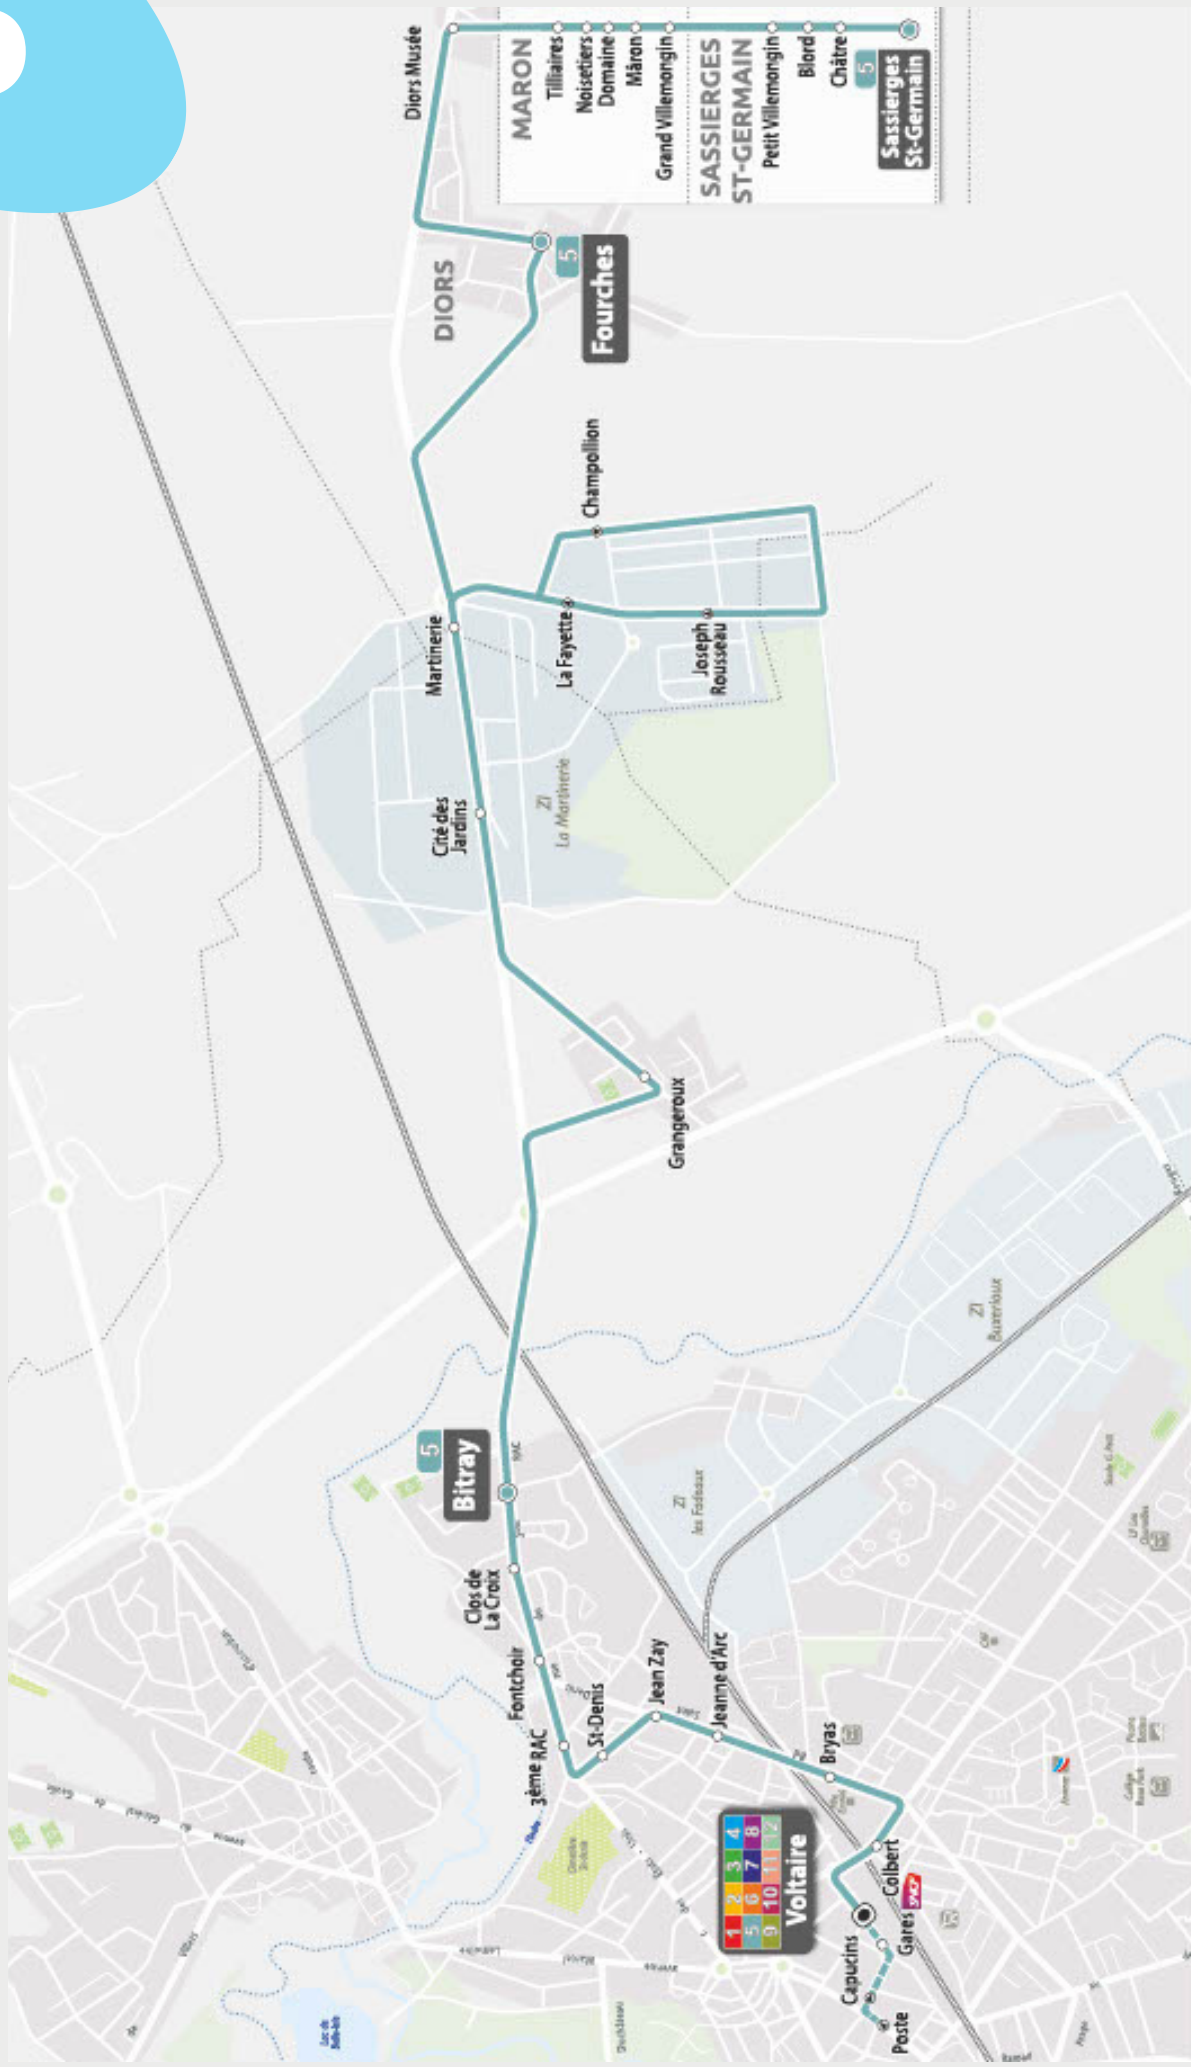

LIGNE 5

LIGNE 5

SASSIERGES-SAINT-GERMAIN ▶ MARTINERIE

▶ VOLTAIRE

Du lundi au vendredi
vacances scolaires

SASSIERGES SAINT GERMAIN	6:42	8:18	-	-	-	-	13:11	-	-	-	-	18:15
CHÂ TRE	6:44	8:20	-	-	-	-	13:13	-	-	-	-	18:17
BLORD	6:46	8:22	-	-	-	-	13:15	-	-	-	-	18:19
PETIT VILLEMONGIN	6:49	8:25	-	-	-	-	13:18	-	-	-	-	18:22
GRAND VILLEMONGIN	6:50	8:26	-	-	-	-	13:19	-	-	-	-	18:23
MÂ RON	6:53	8:29	-	-	-	-	13:22	-	-	-	-	18:26
DOM AINE	6:53	8:29	-	-	-	-	13:22	-	-	-	-	18:26
NOISETIERS	6:57	8:33	-	-	-	-	13:26	-	-	-	-	18:30
TILLIAIRES	6:58	8:34	-	-	-	-	13:27	-	-	-	-	18:31
DIORS M USEE	7:00	8:36	-	-	-	-	13:29	-	-	-	-	18:33
FOURCHES	7:02	8:38	9:15	10:05	11:25	12:30	13:31	14:15	15:35	16:50	17:55	18:35
CHAMPOLLION	-	-	-	10:11	11:31	12:36	13:37	14:21	15:41	16:56	18:01	18:41
JOSEPH ROUSSEAU	-	-	-	10:12	11:32	12:37	13:38	14:22	15:42	16:57	18:02	18:42
LA FAYETTE	-	-	-	10:13	11:33	12:38	13:39	14:23	15:43	16:58	18:03	18:43
MARTINERIE	7:07	8:43	9:20	10:15	11:35	12:40	13:41	14:25	15:45	17:00	18:05	18:45
CITE DES JARDINS	7:09	8:45	9:22	10:17	11:37	12:42	13:43	14:27	15:47	17:02	18:07	18:47
GRANGEROUX	7:10	8:46	9:23	10:18	11:38	12:43	13:44	14:28	15:48	17:03	18:08	18:48
BITRAY	7:14	8:50	9:27	10:22	11:42	12:47	13:48	14:32	15:52	17:07	18:12	18:52
CLOS DE LA CROIX	7:15	8:51	9:28	10:23	11:43	12:48	13:49	14:33	15:53	17:08	18:13	18:53
FONTCHOIR	7:16	8:52	9:29	10:24	11:44	12:49	13:50	14:34	15:54	17:09	18:14	18:54
3 ^è me RAC	7:17	8:53	9:30	10:25	11:45	12:50	13:51	14:35	15:55	17:10	18:15	18:55
SAINT DENIS	7:18	8:54	9:31	10:26	11:46	12:51	13:52	14:36	15:56	17:11	18:16	18:56
JEAN ZAY	7:19	8:55	9:32	10:27	11:47	12:52	13:53	14:37	15:57	17:12	18:17	18:57
JEANNE D'ARC	7:21	8:57	9:34	10:29	11:49	12:54	13:55	14:39	15:59	17:14	18:19	18:59
BRYAS	7:22	8:58	9:35	10:30	11:50	12:55	13:56	14:40	16:00	17:15	18:20	19:00
COLBERT	7:24	9:00	9:37	10:32	11:52	12:57	13:58	14:42	16:02	17:17	18:22	19:02
VOLTAIRE	7:26	9:02	9:39	10:34	11:54	12:59	14:00	14:44	16:04	17:19	18:24	19:04