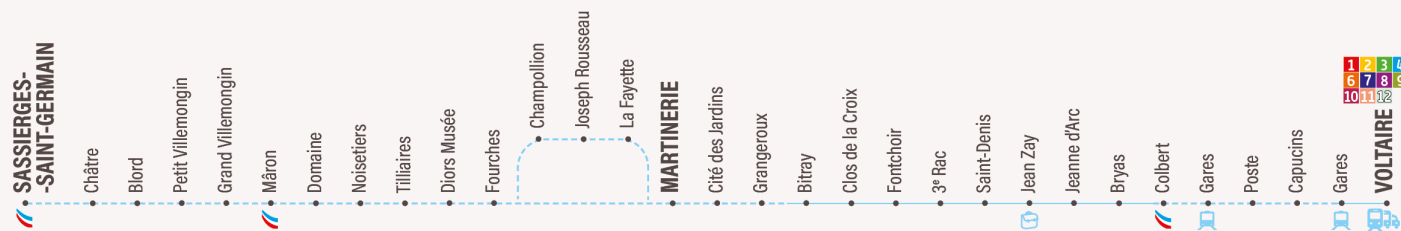

LIGNE 5

SASSIERGES-SAINT-GERMAIN ▶ MARTINERIE

▶ VOLTAIRE

Samedi
vacances scolaires

SASSIERGES SAINT GERMAIN	-	8:14	-	-	-	13:09	-	-	-	17:34
CHÂ TRE	-	8:16	-	-	-	13:11	-	-	-	17:36
B LORD	-	8:18	-	-	-	13:13	-	-	-	17:38
PETIT VILLEMONGIN	-	8:21	-	-	-	13:16	-	-	-	17:41
GRAND VILLEMONGIN	-	8:22	-	-	-	13:17	-	-	-	17:42
MÂ RON	-	8:25	-	-	-	13:20	-	-	-	17:45
DOMAINE	-	8:25	-	-	-	13:20	-	-	-	17:45
NOISETIERS	-	8:29	-	-	-	13:24	-	-	-	17:49
TILLIAIRES	-	8:30	-	-	-	13:25	-	-	-	17:50
DIORS M USEE	-	8:32	-	-	-	13:27	-	-	-	17:52
FOURCHES	7:04	8:34	9:59	10:59	-	13:29	-	15:59	-	17:54
MARTINERIE	7:08	8:38	10:03	11:03	-	13:33	-	16:03	-	17:58
CITE DES JARDINS	7:09	8:39	10:04	11:04	-	13:34	-	16:04	-	17:59
GRANGEROUX	7:10	8:40	10:05	11:05	-	13:35	-	16:05	-	18:00
BITRAY	7:13	8:43	10:08	11:08	12:02	13:38	14:29	16:08	17:05	18:03
CLOS DE LA CROIX	7:14	8:44	10:09	11:09	12:03	13:39	14:30	16:09	17:06	18:04
FONTCHOIR	7:15	8:45	10:10	11:10	12:04	13:40	14:31	16:10	17:07	18:05
3è me RAC	7:16	8:46	10:11	11:11	12:05	13:41	14:32	16:11	17:08	18:06
SAINT DENIS	7:17	8:47	10:12	11:12	12:06	13:42	14:33	16:12	17:09	18:07
JEAN ZAY	7:18	8:48	10:13	11:13	12:07	13:43	14:34	16:13	17:10	18:08
JEANNE D'ARC	7:20	8:50	10:15	11:15	12:09	13:45	14:36	16:15	17:12	18:10
BRYA S	7:21	8:51	10:16	11:16	12:10	13:46	14:37	16:16	17:13	18:11
COLBERT	7:23	8:53	10:18	11:18	12:12	13:48	14:39	16:18	17:15	18:13
VOLTAIRE	7:25	8:55	10:20	11:20	12:14	13:50	14:41	16:20	17:17	18:15