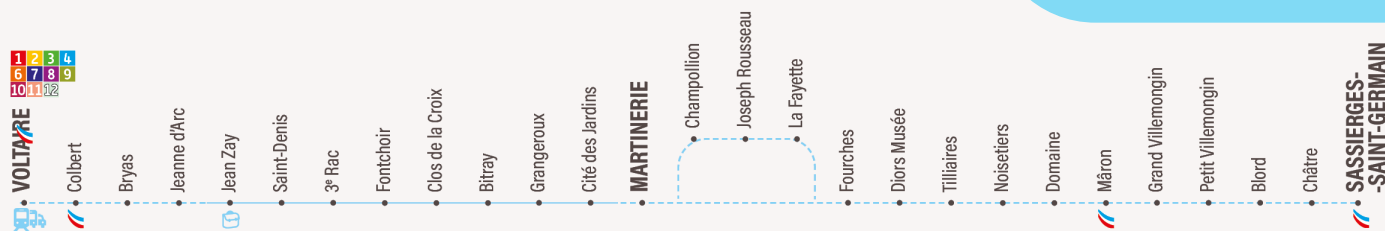

LIGNE 5

VOLTAIRE ► MARTINERIE SASSIERGES-SAINT-GERMAIN

Du lundi au vendredi
vacances scolaires

VOLTAIRE	5:55	6:58	7:30	8:30	9:30	10:45	12:20	13:35	15:00	16:20	17:20	18:30	19:20
COLBERT	5:56	6:59	7:31	8:31	9:31	10:46	12:21	13:36	15:01	16:21	17:21	18:31	19:21
BRYAS	5:58	7:01	7:33	8:33	9:33	10:48	12:23	13:38	15:03	16:23	17:23	18:33	19:23
JEANNE D'ARC	5:59	7:02	7:34	8:34	9:34	10:49	12:24	13:39	15:04	16:24	17:24	18:34	19:24
JEAN ZAY	6:00	7:03	7:35	8:35	9:35	10:50	12:25	13:40	15:05	16:25	17:25	18:35	19:25
SAINT DENIS	6:02	7:05	7:37	8:37	9:37	10:52	12:27	13:42	15:07	16:27	17:27	18:37	19:27
3è me RAC	6:02	7:05	7:37	8:37	9:37	10:52	12:27	13:42	15:07	16:27	17:27	18:37	19:27
FONTCHOIR	6:04	7:07	7:39	8:39	9:39	10:54	12:29	13:44	15:09	16:29	17:29	18:39	19:29
CLOS DE LA CROIX	6:05	7:08	7:40	8:40	9:40	10:55	12:30	13:45	15:10	16:30	17:30	18:40	19:30
BITRAY	6:06	7:09	7:41	8:41	9:41	10:56	12:31	13:46	15:11	16:31	17:31	18:41	19:31
GRANGEROUX	6:09	-	7:44	8:44	9:44	10:59	12:34	13:49	15:14	16:34	17:34	18:44	19:34
CITE DES JARDINS	6:10	-	7:45	8:45	9:45	11:00	12:35	13:50	15:15	16:35	17:35	18:45	19:35
MARTINERIE	6:12	-	7:47	8:47	9:47	11:02	12:37	13:52	15:17	16:37	17:37	18:47	-
CHAMPOLLION	-	-	7:48	8:48	9:48	11:03	12:38	13:53	15:18	16:38	17:38	18:48	-
JOSEPH ROUSSEAU	-	-	7:51	8:51	9:51	11:06	12:41	13:56	15:21	16:41	17:41	18:51	-
LA FAYETTE	-	-	7:53	8:53	9:53	11:08	12:43	13:58	15:23	16:43	17:43	18:53	19:37
FOURCHES	6:16	-	7:59	8:59	9:59	11:14	12:49	14:04	15:29	16:49	17:49	18:59	19:41
DIORS M USEE	6:18	-	8:01	-	-	-	12:51	-	-	-	17:51	19:01	19:43
TILLIAIRES	6:20	-	8:03	-	-	-	12:53	-	-	-	17:53	19:03	19:45
NOISETIERS	6:21	-	8:04	-	-	-	12:54	-	-	-	17:54	19:04	19:46
DOMAINE	6:24	-	8:07	-	-	-	12:57	-	-	-	17:57	19:07	19:49
MÂRON	6:25	-	8:08	-	-	-	12:58	-	-	-	17:58	19:08	19:50
GRAND VILLEMONGIN	6:27	-	8:10	-	-	-	13:00	-	-	-	18:00	19:10	19:52
PETIT VILLEMONGIN	6:28	-	8:11	-	-	-	13:01	-	-	-	18:01	19:11	19:53
BLORD	6:31	-	8:14	-	-	-	13:04	-	-	-	18:04	19:14	19:56
CHÂTRE	6:32	-	8:15	-	-	-	13:05	-	-	-	18:05	19:15	19:57
SASSIERGES SAINT GERMAIN	6:35	-	8:18	-	-	-	13:08	-	-	-	18:08	19:18	20:00

sur réservation au 0800 71 10 36