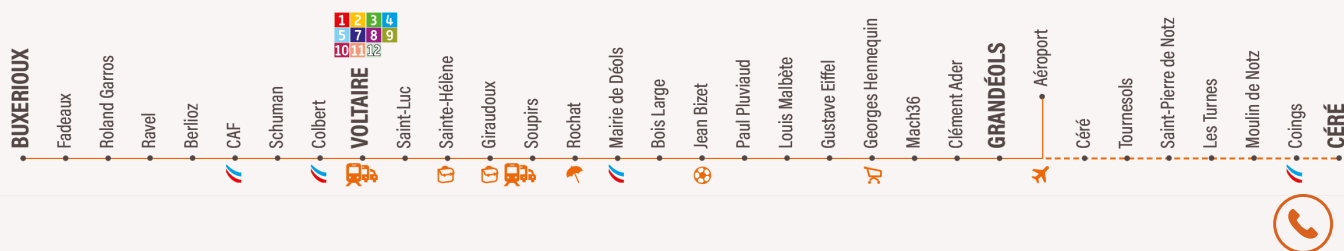

LIGNE 6

ZI BUXERIOUX ► GRANDEOLS ► AEROPORT ► CERE - COINGS

Samedi
vacances scolaires

BUXERIOUX	6:32	7:14	9:30	11:20	12:04	13:20	14:40	16:20	17:04	18:14	19:07
FADEAUX	6:33	7:15	9:31	11:21	12:05	13:21	14:41	16:21	17:05	18:15	19:08
ROLAND GARROS	6:34	7:16	9:32	11:22	12:06	13:22	14:42	16:22	17:06	18:16	19:09
RAVEL	6:36	7:18	9:34	11:24	12:08	13:24	14:44	16:24	17:08	18:18	19:11
BERLIOZ	6:37	7:19	9:35	11:25	12:09	13:25	14:45	16:25	17:09	18:19	19:12
CAF	6:39	7:21	9:37	11:27	12:11	13:27	14:47	16:27	17:11	18:21	19:14
SCHUMAN	6:41	7:23	9:39	11:29	12:13	13:29	14:49	16:29	17:13	18:23	19:16
COLBERT	6:43	7:25	9:41	11:31	12:15	13:31	14:51	16:31	17:15	18:25	19:18
VOLTAIRE	6:45	7:30	9:43	11:33	12:20	13:35	14:53	16:33	17:20	18:30	19:20
SAINT LUC	6:47	7:32	9:45	11:35	12:22	13:37	14:55	16:35	17:22	18:32	19:22
SAINTE HELENE	6:48	7:33	9:46	11:36	12:23	13:38	14:56	16:36	17:23	18:33	19:23
GIRAUDOUX	6:50	7:35	9:48	11:38	12:25	13:40	14:58	16:38	17:25	18:35	19:25
SOUPIRS	6:51	7:36	9:49	11:39	12:26	13:41	14:59	16:39	17:26	18:36	19:26
ROCHAT	6:52	7:37	9:50	11:40	12:27	13:42	15:00	16:40	17:27	18:37	19:27
MAIRIE DE DEOLS	6:53	7:38	9:51	11:41	12:28	13:43	15:01	16:41	17:28	18:38	19:28
BOIS LARGE	6:54	7:39	9:52	11:42	12:29	13:44	15:02	16:42	17:29	18:39	19:29
JEAN BIZET	6:55	7:40	9:53	11:43	12:30	13:45	15:03	16:43	17:30	18:40	19:30
PAUL PLUVIAUD	6:56	7:41	9:54	11:44	12:31	13:46	15:04	16:44	17:31	18:41	19:31
LOUIS MALBETE	6:57	7:42	9:55	11:45	12:32	13:47	15:05	16:45	17:32	18:42	19:32
GUSTAVE EFFEEL	6:58	7:43	9:56	11:46	12:33	13:48	15:06	16:46	17:33	18:43	19:33
GEORGES HENNEQUIN	6:59	7:44	9:57	11:47	12:34	13:49	15:07	16:47	17:34	18:44	19:34
MACH36	7:00	7:45	9:58	11:48	12:35	13:50	15:08	16:48	17:35	18:45	19:35
CLEMENT ADER	7:01	7:46	9:59	11:49	12:36	13:51	15:09	16:49	17:36	18:46	19:36
GRANDEOLS	7:02	7:47	10:00	11:50	12:37	13:52	15:10	16:50	17:37	18:47	19:37
AEROPORT	-	7:49	-	-	12:39	-	-	-	17:39	-	19:39
CERE	-	7:52	-	-	12:42	-	-	-	17:42	-	19:42
TOURNESOLS	-	7:53	-	-	12:43	-	-	-	17:43	-	19:43
ST PIERRE DE NOTZ	-	7:57	-	-	12:47	-	-	-	17:47	-	19:47
LES TURNES	-	8:01	-	-	12:51	-	-	-	17:51	-	19:51
MOULIN DE NOTZ	-	8:03	-	-	12:53	-	-	-	17:53	-	19:53
COINGS	-	8:09	-	-	12:59	-	-	-	17:59	-	19:59
CERE	-	8:12	-	-	13:02	-	-	-	18:02	-	20:02

sur réservation au 0800 71 10 36