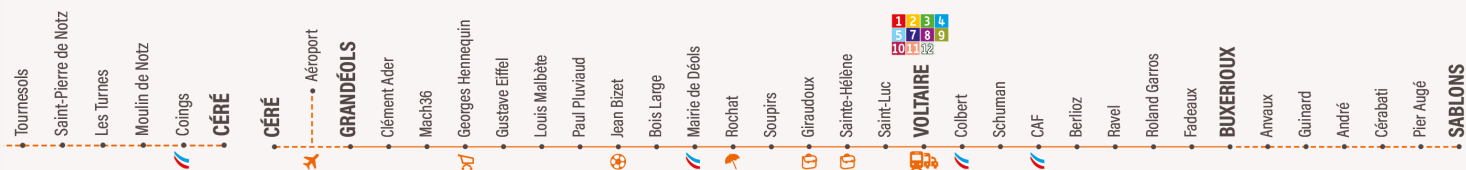

LIGNE 6

CERE - COINGS ► AEROPORT ► GRANDEOLS ► ZI BUXERIOUX

Samedi
vacances scolaires

TOURNESOLS	-	7:53	-	-	12:43	-	-	-	-	-
ST PIERRE DE NOTZ	-	7:57	-	-	12:47	-	-	-	-	-
LES TURNES	-	8:01	-	-	12:51	-	-	-	-	-
MOULIN DE NOTZ	-	8:03	-	-	12:53	-	-	-	-	-
COINGS	-	8:09	-	-	12:59	-	-	-	-	-
CERE	-	8:12	-	-	13:02	-	-	-	-	-
CERE	-	8:15	-	-	13:11	-	-	-	-	-
AEROPORT	-	8:17	-	-	13:13	-	-	-	-	-
GRANDEOLS	7:09	8:19	10:10	11:59	13:15	14:00	15:20	16:59	18:09	19:02
CLEMENT ADER	7:10	8:20	10:11	12:00	13:16	14:01	15:21	17:00	18:10	19:03
MACH36	7:10	8:20	10:11	12:00	13:16	14:01	15:21	17:00	18:10	19:03
GEORGES HENNEQUIN	7:12	8:22	10:13	12:02	13:18	14:03	15:23	17:02	18:12	19:05
GUSTAVE EFFEL	7:13	8:23	10:14	12:03	13:19	14:04	15:24	17:03	18:13	19:06
LOUIS MALBETE	7:14	8:24	10:15	12:04	13:20	14:05	15:25	17:04	18:14	19:07
PAUL PLUVIAUD	7:15	8:25	10:16	12:05	13:21	14:06	15:26	17:05	18:15	19:08
JEAN BIZET	7:16	8:26	10:17	12:06	13:22	14:07	15:27	17:06	18:16	19:09
BOIS LARGE	7:16	8:26	10:17	12:06	13:22	14:07	15:27	17:06	18:16	19:09
MAIRIE DE DEOLS	7:18	8:28	10:19	12:08	13:24	14:09	15:29	17:08	18:18	19:11
ROCHAT	7:19	8:29	10:20	12:09	13:25	14:10	15:30	17:09	18:19	19:12
SOUPIRS	7:20	8:30	10:21	12:10	13:26	14:11	15:31	17:10	18:20	19:13
GIRAUDOUX	7:22	8:32	10:23	12:12	13:28	14:13	15:33	17:12	18:22	19:15
SAINTE HELENE	7:23	8:33	10:24	12:13	13:29	14:14	15:34	17:13	18:23	19:16
SAINT LUC	7:24	8:34	10:25	12:14	13:30	14:15	15:35	17:14	18:24	19:17
VOLTAIRE	7:30	8:37	10:28	12:20	13:35	14:18	15:38	17:20	18:30	19:20
COLBERT	7:31	8:38	10:29	12:21	13:36	14:19	15:39	17:21	18:31	19:21
SCHUMAN	7:32	8:39	10:30	12:22	13:37	14:20	15:40	17:22	18:32	19:22
CAF	7:34	8:41	10:32	12:24	13:39	14:22	15:42	17:24	18:34	19:24
BERLIOZ	7:36	8:43	10:34	12:26	13:41	14:24	15:44	17:26	18:36	19:26
RAVEL	7:37	8:44	10:35	12:27	13:42	14:25	15:45	17:27	18:37	19:27
ROLAND GARROS	7:39	8:46	10:37	12:29	13:44	14:27	15:47	17:29	18:39	19:29
FADEAUX	7:39	8:46	10:37	12:29	13:44	14:27	15:47	17:29	18:39	19:29
BUXERIOUX	7:41	8:48	10:39	12:31	13:46	14:29	15:49	17:31	18:41	19:31