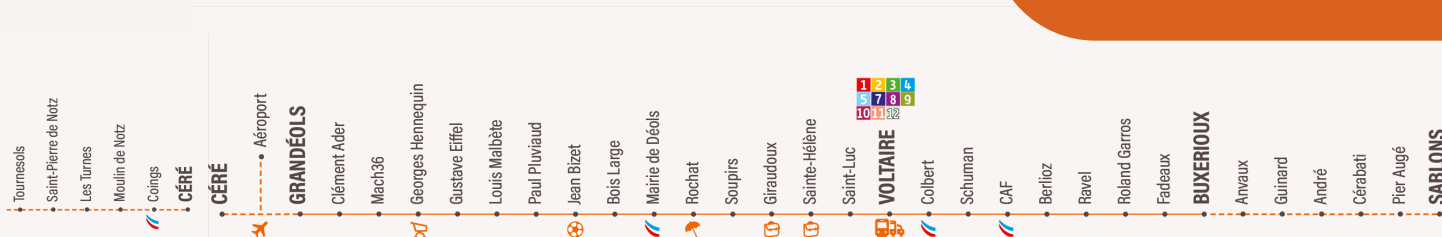

LIGNE 6

CERE - COINGS ► AEROPORT ► GRANDEOLS ► ZI BUXERIOUX

Du lundi au vendredi
vacances scolaires

TOURNESOLS	6:46	-	-	-	-	12:43	12:43	-	-	-	-	17:43	-
ST PIERRE DE NOTZ	6:50	-	-	-	-	12:47	12:47	-	-	-	-	17:47	-
LES TURNES	6:54	-	-	-	-	12:51	12:51	-	-	-	-	17:51	-
MOULIN DE NOTZ	6:56	-	-	-	-	12:53	12:53	-	-	-	-	17:53	-
COINGS	7:02	-	-	-	-	12:59	12:59	-	-	-	-	17:59	-
CERE	7:05	7:56	8:51	-	11:55	13:11	13:11	14:06	-	-	17:06	18:05	18:56
AEROPORT	7:07	7:58	8:53	-	11:57	13:13	13:13	14:08	-	-	17:08	18:07	18:58
GRANDEOLS	7:09	8:00	8:55	9:30	11:59	13:15	13:15	14:10	14:55	14:55	17:10	18:09	19:00
CLEMENT ADER	7:10	8:01	8:56	9:31	12:00	13:16	13:16	14:11	14:56	14:56	17:11	18:10	19:01
MACH36	7:10	8:01	8:56	9:31	12:00	13:16	13:16	14:11	14:56	14:56	17:11	18:10	19:01
GEORGES HENNEQUIN	7:12	8:03	8:58	9:33	12:02	13:18	13:18	14:13	14:58	14:58	17:13	18:12	19:03
GUSTAVE EIFFEL	7:13	8:04	8:59	9:34	12:03	13:19	13:19	14:14	14:59	14:59	17:14	18:13	19:04
LOUIS MALBETE	7:14	8:05	9:00	9:35	12:04	13:20	13:20	14:15	15:00	15:00	17:15	18:14	19:05
PAUL PLUVIAUD	7:15	8:06	9:01	9:36	12:05	13:21	13:21	14:16	15:01	15:01	17:16	18:15	19:06
JEAN BIZET	7:16	8:07	9:02	9:37	12:06	13:22	13:22	14:17	15:02	15:02	17:17	18:16	19:07
BOIS LARGE	7:16	8:07	9:02	9:37	12:06	13:22	13:22	14:17	15:02	15:02	17:17	18:16	19:07
MAIRIE DE DEOLS	7:18	8:09	9:04	9:39	12:08	13:24	13:24	14:19	15:04	15:04	17:19	18:18	19:09
ROCHAT	7:19	8:10	9:05	9:40	12:09	13:25	13:25	14:20	15:05	15:05	17:20	18:19	19:10
SOUPIRS	7:20	8:11	9:06	9:41	12:10	13:26	13:26	14:21	15:06	15:06	17:21	18:20	19:11
GIRAUDOUX	7:22	8:13	9:08	9:43	12:12	13:28	13:28	14:23	15:08	15:08	17:23	18:22	19:13
SAINTE HELENE	7:23	8:14	9:09	9:44	12:13	13:29	13:29	14:24	15:09	15:09	17:24	18:23	19:14
SAINT LUC	7:24	8:15	9:10	9:45	12:14	13:30	13:30	14:25	15:10	15:10	17:25	18:24	19:15
VOLTAIRE	7:30	8:18	9:13	9:48	12:20	13:35	13:35	14:28	15:13	15:13	17:28	18:30	19:18
COLBERT	7:31	8:19	9:14	9:49	12:21	13:36	13:36	14:29	15:14	15:14	17:29	18:31	19:19
SCHUMAN	7:32	8:20	9:15	9:50	12:22	13:37	13:37	14:30	15:15	15:15	17:30	18:32	19:20
CAF	7:34	8:22	9:17	9:52	12:24	13:39	13:39	14:32	15:17	15:17	17:32	18:34	19:22
BERLIOZ	7:36	8:24	9:19	9:54	12:26	13:41	13:41	14:34	15:19	15:19	17:34	18:36	19:24
RAVEL	7:37	8:25	9:20	9:55	12:27	13:42	13:42	14:35	15:20	15:20	17:35	18:37	19:25
ROLAND GARROS	7:39	8:27	9:22	9:57	12:29	13:44	13:44	14:37	15:22	15:22	17:37	18:39	19:27
FADEAUX	7:39	8:27	9:22	9:57	12:29	13:44	13:44	14:37	15:22	15:22	17:37	18:39	19:27
BUXERIOUX	7:41	8:29	9:24	9:59	12:31	13:46	13:46	14:39	15:24	15:24	17:39	18:41	19:29
ANVAUX	7:42	8:30	-	-	-	13:47	13:47	-	-	-	17:40	-	-
GUINARD	7:42	8:30	-	-	-	13:47	13:47	-	-	-	17:40	-	-
ANDRE	7:43	8:31	-	-	-	13:48	13:48	-	-	-	17:41	-	-
CERABATI	7:44	8:32	-	-	-	13:49	13:49	-	-	-	17:42	-	-
PIER AUGÉ	7:45	8:33	-	-	-	13:50	13:50	-	-	-	17:43	-	-
SABLONS	7:46	8:34	-	-	-	13:51	13:51	-	-	-	17:44	-	-