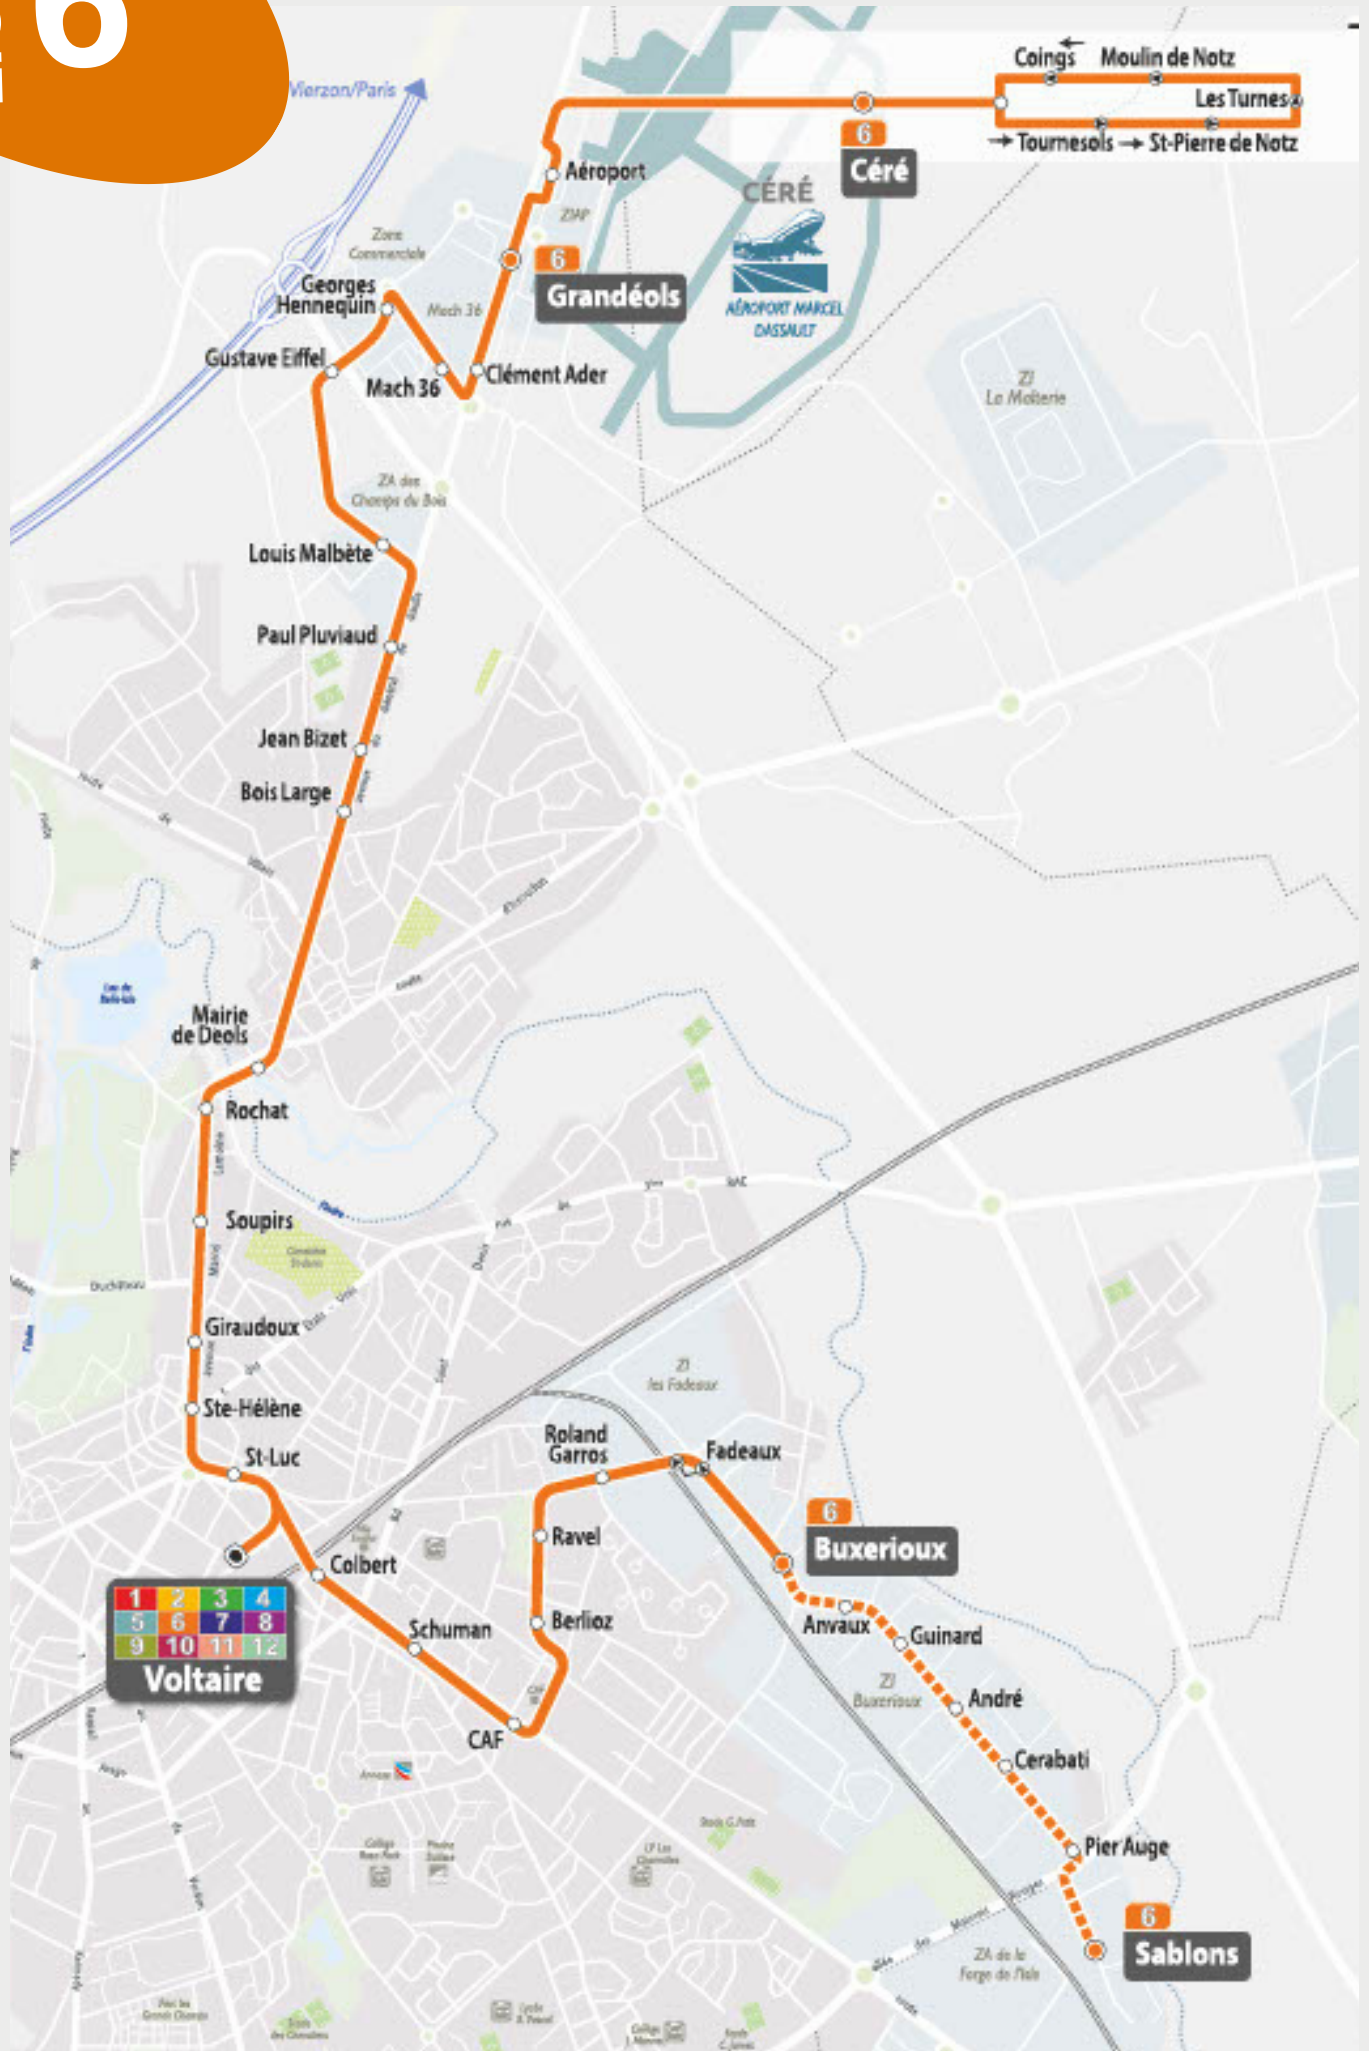

LIGNE 6

LIGNE 6

ZI BUXERIOUX ► GRANDEOLS ► AEROPORT ► CERE - COINGS

Du lundi au vendredi
vacances scolaires

SABLONS	-	-	8:00	8:50	-	12:00	12:00	13:16	14:10	14:10	-	17:00	18:10	-
PIER AUGÉ	-	-	8:01	8:51	-	12:01	12:01	13:17	14:11	14:11	-	17:01	18:11	-
CERABATI	-	-	8:01	8:51	-	12:01	12:01	13:17	14:11	14:11	-	17:01	18:11	-
ANDRE	-	-	8:02	8:52	-	12:02	12:02	13:18	14:12	14:12	-	17:02	18:12	-
GUINARD	-	-	8:03	8:53	-	12:03	12:03	13:19	14:13	14:13	-	17:03	18:13	-
ANVAUX	-	-	8:03	8:53	-	12:03	12:03	13:19	14:13	14:13	-	17:03	18:13	-
BUXERIOUX	6:10	7:14	8:04	8:54	11:16	12:04	12:04	13:20	14:14	14:14	16:16	17:04	18:14	19:07
FADEAUX	6:11	7:15	8:05	8:55	11:17	12:05	12:05	13:21	14:15	14:15	16:17	17:05	18:15	19:08
ROLAND GARROS	6:12	7:16	8:06	8:56	11:18	12:06	12:06	13:22	14:16	14:16	16:18	17:06	18:16	19:09
RAVEL	6:14	7:18	8:08	8:58	11:20	12:08	12:08	13:24	14:18	14:18	16:20	17:08	18:18	19:11
BERLIOZ	6:15	7:19	8:09	8:59	11:21	12:09	12:09	13:25	14:19	14:19	16:21	17:09	18:19	19:12
CAF	6:17	7:21	8:11	9:01	11:23	12:11	12:11	13:27	14:21	14:21	16:23	17:11	18:21	19:14
SCHUMAN	6:19	7:23	8:13	9:03	11:25	12:13	12:13	13:29	14:23	14:23	16:25	17:13	18:23	19:16
COLBERT	6:21	7:25	8:15	9:05	11:27	12:15	12:15	13:31	14:25	14:25	16:27	17:15	18:25	19:18
VOLTAIRE	6:23	7:30	8:17	9:07	11:29	12:20	12:20	13:35	14:27	14:27	16:29	17:20	18:30	19:20
SAINT LUC	6:25	7:32	8:19	9:09	11:31	12:22	12:22	13:37	14:29	14:29	16:31	17:22	18:32	19:22
SAINTE HELENE	6:26	7:33	8:20	9:10	11:32	12:23	12:23	13:38	14:30	14:30	16:32	17:23	18:33	19:23
GIRAUDOUX	6:28	7:35	8:22	9:12	11:34	12:25	12:25	13:40	14:32	14:32	16:34	17:25	18:35	19:25
SOUPIRS	6:29	7:36	8:23	9:13	11:35	12:26	12:26	13:41	14:33	14:33	16:35	17:26	18:36	19:26
ROCHAT	6:30	7:37	8:24	9:14	11:36	12:27	12:27	13:42	14:34	14:34	16:36	17:27	18:37	19:27
MAIRIE DE DEOLS	6:31	7:38	8:25	9:15	11:37	12:28	12:28	13:43	14:35	14:35	16:37	17:28	18:38	19:28
BOIS LARGE	6:32	7:39	8:26	9:16	11:38	12:29	12:29	13:44	14:36	14:36	16:38	17:29	18:39	19:29
JEAN BIZET	6:33	7:40	8:27	9:17	11:39	12:30	12:30	13:45	14:37	14:37	16:39	17:30	18:40	19:30
PAUL PLUVIAUD	6:34	7:41	8:28	9:18	11:40	12:31	12:31	13:46	14:38	14:38	16:40	17:31	18:41	19:31
LOUIS MALBETE	6:35	7:42	8:29	9:19	11:41	12:32	12:32	13:47	14:39	14:39	16:41	17:32	18:42	19:32
GUSTAVE EIFFEL	6:36	7:43	8:30	9:20	11:42	12:33	12:33	13:48	14:40	14:40	16:42	17:33	18:43	19:33
GEORGES HENNEQUIN	6:37	7:44	8:31	9:21	11:43	12:34	12:34	13:49	14:41	14:41	16:43	17:34	18:44	19:34
MACH36	6:38	7:45	8:32	9:22	11:44	12:35	12:35	13:50	14:42	14:42	16:44	17:35	18:45	19:35
CLEMENT ADER	6:39	7:46	8:33	9:23	11:45	12:36	12:36	13:51	14:43	14:43	16:45	17:36	18:46	19:36
GRANDEOLS	6:40	7:47	8:34	9:24	11:46	12:37	12:37	13:52	14:44	14:44	16:46	17:37	18:47	19:37
AEROPORT	6:42	7:48	8:35	-	11:47	12:39	12:39	13:53	-	-	16:47	17:39	18:48	19:39
CERE	6:45	-	-	-	-	12:42	12:42	-	-	-	-	17:42	-	19:42
TOURNESOLS	6:46	-	-	-	-	12:43	12:43	-	-	-	-	17:43	-	19:43
ST PIERRE DE NOTZ	6:50	-	-	-	-	12:47	12:47	-	-	-	-	17:47	-	19:47
LES TURNES	6:54	-	-	-	-	12:51	12:51	-	-	-	-	17:51	-	19:51
MOULIN DE NOTZ	6:56	-	-	-	-	12:53	12:53	-	-	-	-	17:53	-	19:53
COINGS	7:02	-	-	-	-	12:59	12:59	-	-	-	-	17:59	-	19:59
CERE	7:05	7:52	8:39	-	11:51	13:02	13:02	13:57	-	-	16:51	18:02	18:52	20:02