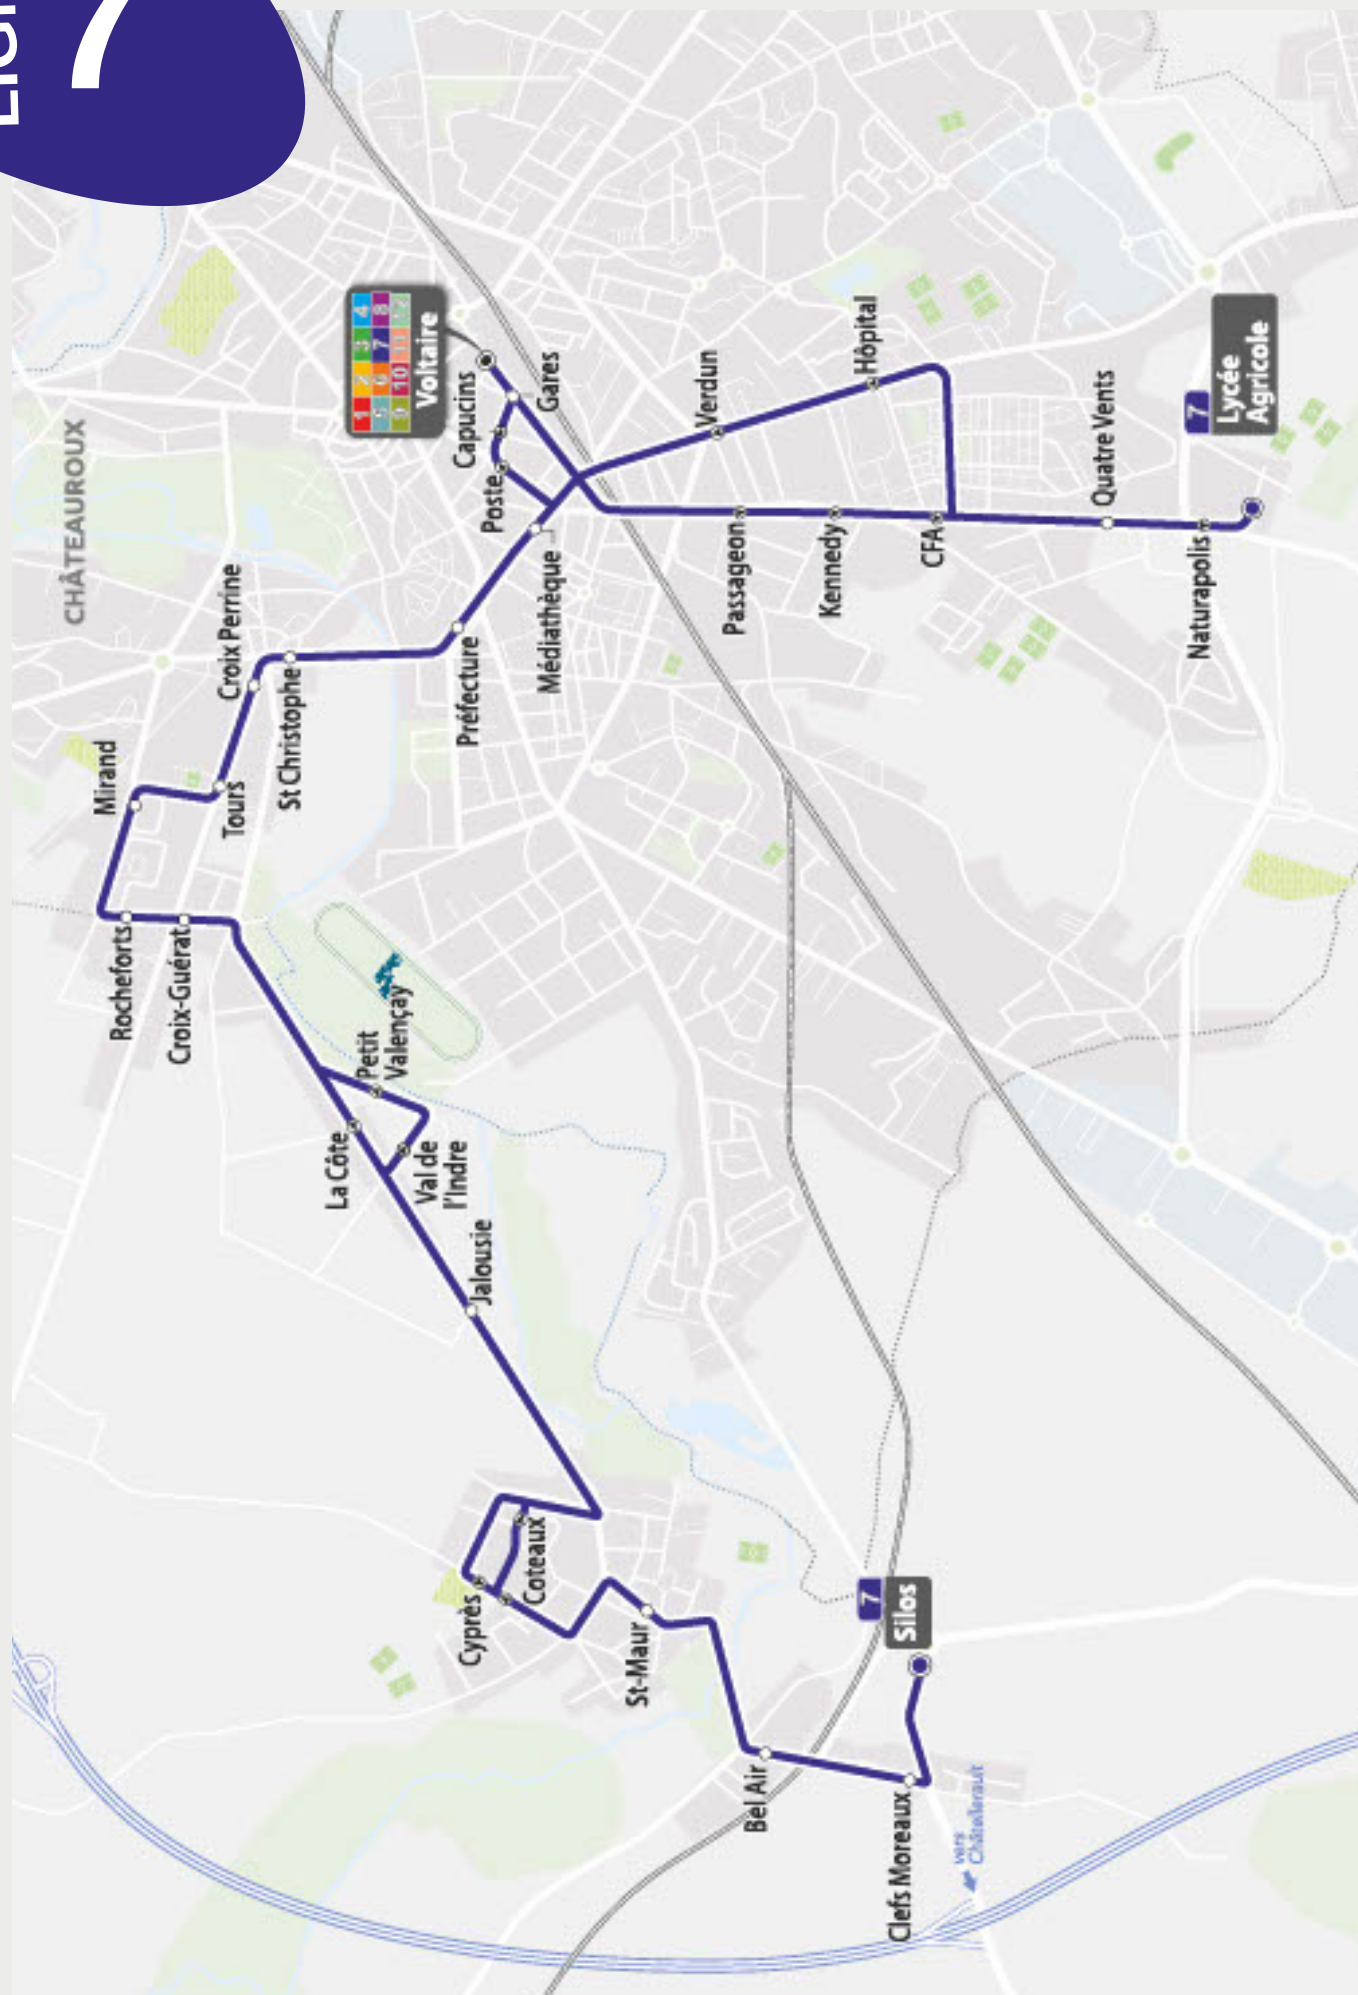

LIGNE 7

LIGNE 7

LYCEE AGRICOLE ► VOLTAIRE ► SAINT-MAUR

Du lundi au samedi
vacances scolaires

	①				②				③				④			
LYCEE AGRICOLE	-	-	-	-	12:09	-	-	-	15:45	-	16:40	-	17:40	-	-	
QUATRE VENTS	-	-	-	-	12:10	-	-	-	15:46	-	16:41	-	17:41	-	-	
HOPITAL	-	-	-	-	12:13	-	-	-	15:49	-	16:44	-	17:44	-	-	
VERDUN	-	-	-	-	12:15	-	-	-	15:51	-	16:46	-	17:46	-	-	
GARES	-	-	-	-	12:17	-	-	-	15:53	-	16:48	-	17:48	-	-	
VOLTAIRE	7:30	8:45	10:00	11:10	12:18	12:20	13:35	14:50	15:54	16:10	16:49	17:20	17:49	18:30	19:30	
GARES	7:32	8:47	10:02	11:12	-	12:22	13:37	14:52	-	16:12	-	17:22	-	18:32	19:32	
MEDIA THEQUE	7:35	8:50	10:05	11:15	-	12:25	13:40	14:55	-	16:15	-	17:25	-	18:35	19:35	
PREFECTURE	7:36	8:51	10:06	11:16	-	12:26	13:41	14:56	-	16:16	-	17:26	-	18:36	19:36	
SAINT CHRISTOPHE	7:38	8:53	10:08	11:18	-	12:28	13:43	14:58	-	16:18	-	17:28	-	18:38	19:38	
CROIX-PERRINE	7:39	8:54	10:09	11:19	-	12:29	13:44	14:59	-	16:19	-	17:29	-	18:39	19:39	
TOURS	7:40	8:55	10:10	11:20	-	12:30	13:45	15:00	-	16:20	-	17:30	-	18:40	19:40	
MIRAND	7:41	8:56	10:11	11:21	-	12:31	13:46	15:01	-	16:21	-	17:31	-	18:41	19:41	
ROCHEFORTS	7:43	8:58	10:13	11:23	-	12:33	13:48	15:03	-	16:23	-	17:33	-	18:43	19:43	
CROIX GUERAT	7:43	8:58	10:13	11:23	-	12:33	13:48	15:03	-	16:23	-	17:33	-	18:43	19:43	
LA COTE	7:45	9:00	10:15	11:25	-	12:35	13:50	15:05	-	16:25	-	17:35	-	18:45	19:45	
JALOUSIE	7:47	9:02	10:17	11:27	-	12:37	13:52	15:07	-	16:27	-	17:37	-	18:47	19:47	
COTEAUX	7:49	9:04	10:19	11:29	-	12:39	13:54	15:09	-	16:29	-	17:39	-	18:49	19:49	
CYPRES	7:50	9:05	10:20	11:30	-	12:40	13:55	15:10	-	16:30	-	17:40	-	18:50	19:50	
SAINT MAUR	7:52	9:07	10:22	11:32	-	12:42	13:57	15:12	-	16:32	-	17:42	-	18:52	19:52	
BEL AIR	7:54	9:09	10:24	11:34	-	12:44	13:59	15:14	-	16:34	-	17:44	-	18:54	19:54	
CLEFS MOREAUX	7:55	9:10	10:25	11:35	-	12:45	14:00	15:15	-	16:35	-	17:45	-	18:55	19:55	
SILOS	7:57	9:12	10:27	11:37	-	12:47	14:02	15:17	-	16:37	-	17:47	-	18:57	19:57	

1 2 3 4 Ne circulent pas le samedi et l'Été