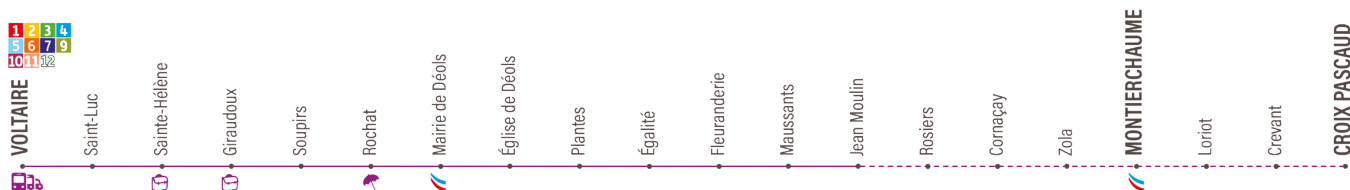

LIGNE 8

VOLTAIRE ► MONTIERCHAUME

Samedi
vacances scolaires

VOLTAIRE	7:30	9:25	10:25	11:30	12:20	13:35	15:00	16:15	17:20	18:30	19:20
SAINT LUC	7:32	9:27	10:27	11:32	12:22	13:37	15:02	16:17	17:22	18:32	19:22
SAINTE HELENE	7:33	9:28	10:28	11:33	12:23	13:38	15:03	16:18	17:23	18:33	19:23
GIRAUDOUX	7:35	9:30	10:30	11:35	12:25	13:40	15:05	16:20	17:25	18:35	19:25
SOUPIRS	7:36	9:31	10:31	11:36	12:26	13:41	15:06	16:21	17:26	18:36	19:26
ROCHAT	7:37	9:32	10:32	11:37	12:27	13:42	15:07	16:22	17:27	18:37	19:27
MAIRIE DE DEOLS	7:38	9:33	10:33	11:38	12:28	13:43	15:08	16:23	17:28	18:38	19:28
EGLISE DE DEOLS	7:39	9:34	10:34	11:39	12:29	13:44	15:09	16:24	17:29	18:39	19:29
PLANTES	7:40	9:35	10:35	11:40	12:30	13:45	15:10	16:25	17:30	18:40	19:30
EGALITE	7:41	9:36	10:36	11:41	12:31	13:46	15:11	16:26	17:31	18:41	19:31
FLEURANDERIE	7:42	9:37	10:37	11:42	12:32	13:47	15:12	16:27	17:32	18:42	19:32
MAUSSANTS	7:43	9:38	10:38	11:43	12:33	13:48	15:13	16:28	17:33	18:43	19:33
JEAN MOULIN	7:45	9:40	10:40	11:45	12:35	13:50	15:15	16:30	17:35	18:45	19:35
ROSIERS	7:49	-	10:44	-	12:39	13:54	-	16:34	17:39	18:49	19:39
CORNACAY	7:52	-	10:47	-	12:42	13:57	-	16:37	17:42	18:52	19:42
ZOLA	7:53	-	10:48	-	12:43	13:58	-	16:38	17:43	18:53	19:43
MONTIERCHAUME	7:54	-	10:49	-	12:44	13:59	-	16:39	17:44	18:54	19:44
LORIENT	7:55	-	10:50	-	12:45	14:00	-	16:40	17:45	18:55	19:45
CREVANT	7:58	-	10:53	-	12:48	14:03	-	16:43	17:48	18:58	19:48
CROIX PASCAUD	7:59	-	10:54	-	12:49	14:04	-	16:44	17:49	18:59	-

sur réservation au 0800 71 10 36