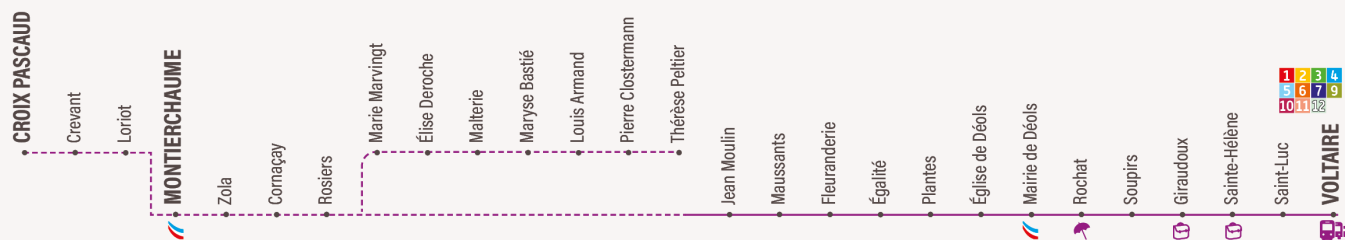

LIGNE 8

MONTIERCHAUME

▶ VOLTAIRE

Du lundi au vendredi
vacances scolaires

CROIX PASCAUD	6:51	8:08	-	-	-	-	12:58	14:15	-	16:53	17:58
CREVANT	6:52	8:09	-	-	-	-	12:59	14:16	-	16:54	17:59
LORIOT	6:55	8:12	-	-	-	-	13:02	14:19	-	16:57	18:02
MONTIERCHAUME	6:56	8:13	-	-	-	-	13:03	14:20	-	16:58	18:03
ZOLA	6:57	8:14	-	-	-	-	13:04	14:21	-	16:59	18:04
CORNACAY	6:57	8:14	-	-	-	-	13:04	14:21	-	16:59	18:04
ROSIERS	7:01	8:18	-	-	-	-	13:08	14:25	-	17:03	18:08
MARIE MARVINGT	-	-	9:00	10:00	11:00	11:53	13:11	-	15:29	17:06	18:11
ELISE DEROCHE	-	-	9:01	10:01	11:01	11:54	13:12	-	15:30	17:07	18:12
MALTERIE	-	-	9:01	10:01	11:01	11:54	13:12	-	15:30	17:07	18:12
MARYSE BASTIE	-	-	9:02	10:02	11:02	11:55	13:13	-	15:31	17:08	18:13
LOUIS ARMAND	-	-	9:02	10:02	11:02	11:55	13:13	-	15:31	17:08	18:13
PIERRE CLOSTERMANN	-	-	9:02	10:02	11:02	11:55	13:13	-	15:31	17:08	18:13
THERESE PELTIER	-	-	9:03	10:03	11:03	11:56	13:14	-	15:32	17:09	18:14
JEAN MOULIN	7:05	8:22	9:07	10:07	11:07	12:00	13:18	14:29	15:36	17:13	18:18
MAUSSANTS	7:06	8:23	9:08	10:08	11:08	12:01	13:19	14:30	15:37	17:14	18:19
FLEURANDERIE	7:08	8:25	9:10	10:10	11:10	12:03	13:21	14:32	15:39	17:16	18:21
EGALITE	7:09	8:26	9:11	10:11	11:11	12:04	13:22	14:33	15:40	17:17	18:22
PLANTES	7:10	8:27	9:12	10:12	11:12	12:05	13:23	14:34	15:41	17:18	18:23
EGLISE DE DEOLS	7:11	8:28	9:13	10:13	11:13	12:06	13:24	14:35	15:42	17:19	18:24
MAIRIE DE DEOLS	7:12	8:29	9:14	10:14	11:14	12:07	13:25	14:36	15:43	17:20	18:25
ROCHAT	7:13	8:30	9:15	10:15	11:15	12:08	13:26	14:37	15:44	17:21	18:26
SOUPIRS	7:14	8:31	9:16	10:16	11:16	12:09	13:27	14:38	15:45	17:22	18:27
GIRAUDOUX	7:16	8:33	9:18	10:18	11:18	12:11	13:29	14:40	15:47	17:24	18:29
SAINTE HELENE	7:17	8:34	9:19	10:19	11:19	12:12	13:30	14:41	15:48	17:25	18:30
SAINT LUC	7:18	8:35	9:20	10:20	11:20	12:13	13:31	14:42	15:49	17:26	18:31
VOLTAIRE	7:21	8:38	9:23	10:23	11:23	12:16	13:34	14:45	15:52	17:29	18:34