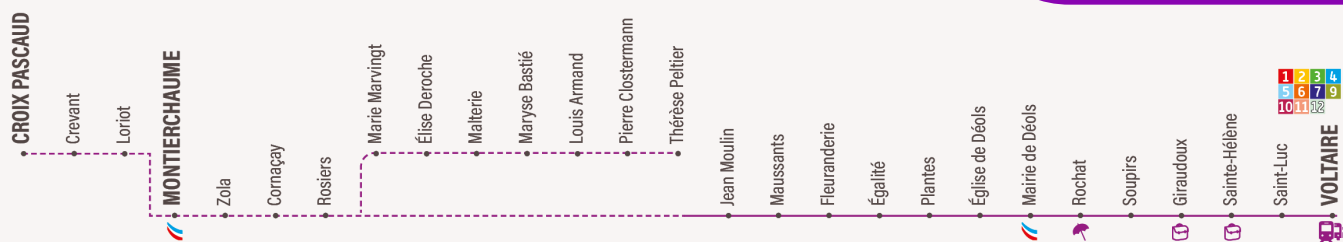

LIGNE 8

MONTIERCHAUME ▶ VOLTAIRE

Samedi
vacances scolaires

CROIX PASCAUD	-	8:04	-	11:00	-	13:01	14:15	-	16:48	17:51
CREVANT	-	8:05	-	11:01	-	13:02	14:16	-	16:49	17:52
LORIOT	-	8:08	-	11:04	-	13:05	14:19	-	16:52	17:55
MONTIERCHAUME	-	8:09	-	11:05	-	13:06	14:20	-	16:53	17:56
ZOLA	-	8:10	-	11:06	-	13:07	14:21	-	16:54	17:57
CORNACAY	-	8:10	-	11:06	-	13:07	14:21	-	16:54	17:57
ROSIERS	-	8:14	-	11:10	-	13:11	14:25	-	16:58	18:01
JEAN MOULIN	7:00	8:18	10:00	11:14	12:00	13:15	14:29	15:29	17:02	18:05
MAUSSANTS	7:01	8:19	10:01	11:15	12:01	13:16	14:30	15:30	17:03	18:06
FLEURANDERIE	7:03	8:21	10:03	11:17	12:03	13:18	14:32	15:32	17:05	18:08
EGALITE	7:04	8:22	10:04	11:18	12:04	13:19	14:33	15:33	17:06	18:09
PLANTES	7:05	8:23	10:05	11:19	12:05	13:20	14:34	15:34	17:07	18:10
EGLISE DE DEOLS	7:06	8:24	10:06	11:20	12:06	13:21	14:35	15:35	17:08	18:11
MAIRIE DE DEOLS	7:07	8:25	10:07	11:21	12:07	13:22	14:36	15:36	17:09	18:12
ROCHAT	7:08	8:26	10:08	11:22	12:08	13:23	14:37	15:37	17:10	18:13
SOUPIRS	7:09	8:27	10:09	11:23	12:09	13:24	14:38	15:38	17:11	18:14
GIRAUDOUX	7:11	8:29	10:11	11:25	12:11	13:26	14:40	15:40	17:13	18:16
SAINTE HELENE	7:12	8:30	10:12	11:26	12:12	13:27	14:41	15:41	17:14	18:17
SAINT LUC	7:13	8:31	10:13	11:27	12:13	13:28	14:42	15:42	17:15	18:18
VOLTAIRE	7:16	8:34	10:16	11:30	12:16	13:31	14:45	15:45	17:18	18:21