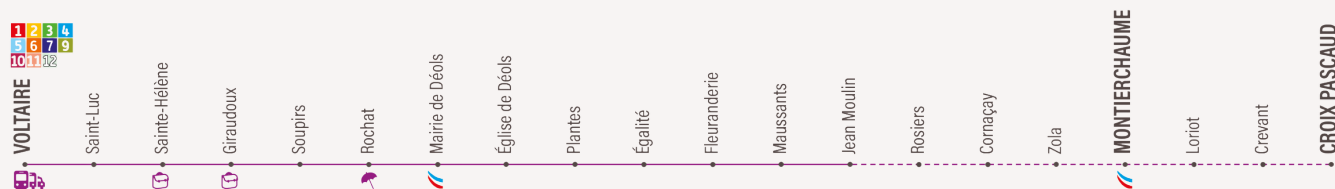

LIGNE 8

LIGNE 8

VOLTAIRE ► MONTIERCHAUME

Du lundi au vendredi
vacances scolaires

VOLTAIRE	6:11	7:30	8:05	9:35	10:30	11:25	12:20	13:35	15:00	16:10	17:29	18:35	19:20
SAINT LUC	6:13	7:32	8:07	9:37	10:32	11:27	12:22	13:37	15:02	16:12	17:31	18:37	19:22
SAINTE HELENE	6:14	7:33	8:08	9:38	10:33	11:28	12:23	13:38	15:03	16:13	17:32	18:38	19:23
GIRAUDOUX	6:16	7:35	8:10	9:40	10:35	11:30	12:25	13:40	15:05	16:15	17:34	18:40	19:25
SOUPIRS	6:17	7:36	8:11	9:41	10:36	11:31	12:26	13:41	15:06	16:16	17:35	18:41	19:26
ROCHAT	6:18	7:37	8:12	9:42	10:37	11:32	12:27	13:42	15:07	16:17	17:36	18:42	19:27
MAIRIE DE DEOLS	6:19	7:38	8:13	9:43	10:38	11:33	12:28	13:43	15:08	16:18	17:37	18:43	19:28
EGLISE DE DEOLS	6:20	7:39	8:14	9:44	10:39	11:34	12:29	13:44	15:09	16:19	17:38	18:44	19:29
PLANTES	6:21	7:40	8:15	9:45	10:40	11:35	12:30	13:45	15:10	16:20	17:39	18:45	19:30
EGALITE	6:22	7:41	8:16	9:46	10:41	11:36	12:31	13:46	15:11	16:21	17:40	18:46	19:31
FLEURANDERIE	6:23	7:42	8:17	9:47	10:42	11:37	12:32	13:47	15:12	16:22	17:41	18:47	19:32
MAUSSANTS	6:24	7:43	8:18	9:48	10:43	11:38	12:33	13:48	15:13	16:23	17:42	18:48	19:33
JEAN MOULIN	6:26	7:45	8:20	9:50	10:45	11:40	12:35	13:50	15:15	16:25	17:44	18:50	19:35
THERESE PELTIER	6:30	7:49	8:24	9:54	10:49	11:44	12:39	13:54	15:19	-	-	-	19:39
PIERRE CLOSTERMANN	6:30	7:49	8:24	9:54	10:49	11:44	12:39	13:54	15:19	-	-	-	19:39
LOUIS ARMAND	6:31	7:50	8:25	9:55	10:50	11:45	12:40	13:55	15:20	-	-	-	19:40
MARYSE BASTIE	6:31	7:50	8:25	9:55	10:50	11:45	12:40	13:55	15:20	-	-	-	19:40
MALTERIE	6:31	7:50	8:25	9:55	10:50	11:45	12:40	13:55	15:20	-	-	-	19:40
ELISE DEROCHE	6:32	7:51	8:26	9:56	10:51	11:46	12:41	13:56	15:21	-	-	-	19:41
MARIE MARVINGT	6:33	7:52	8:27	9:57	10:52	11:47	12:42	13:57	15:22	-	-	-	19:42
ROSIERS	6:36	7:55	-	-	-	-	12:45	14:00	-	16:29	17:48	18:54	19:45
CORNACAY	6:39	7:58	-	-	-	-	12:48	14:03	-	16:32	17:51	18:57	19:48
ZOLA	6:40	7:59	-	-	-	-	12:49	14:04	-	16:33	17:52	18:58	19:49
MONTIERCHAUME	6:41	8:00	-	-	-	-	12:50	14:05	-	16:34	17:53	18:59	19:50
LORIENT	6:42	8:01	-	-	-	-	12:51	14:06	-	16:35	17:54	19:00	19:51
CREVANT	6:45	8:04	-	-	-	-	12:54	14:09	-	16:38	17:57	19:03	19:54
CROIX PASCAUD	6:46	8:05	-	-	-	-	12:55	14:10	-	16:39	17:58	19:04	19:55