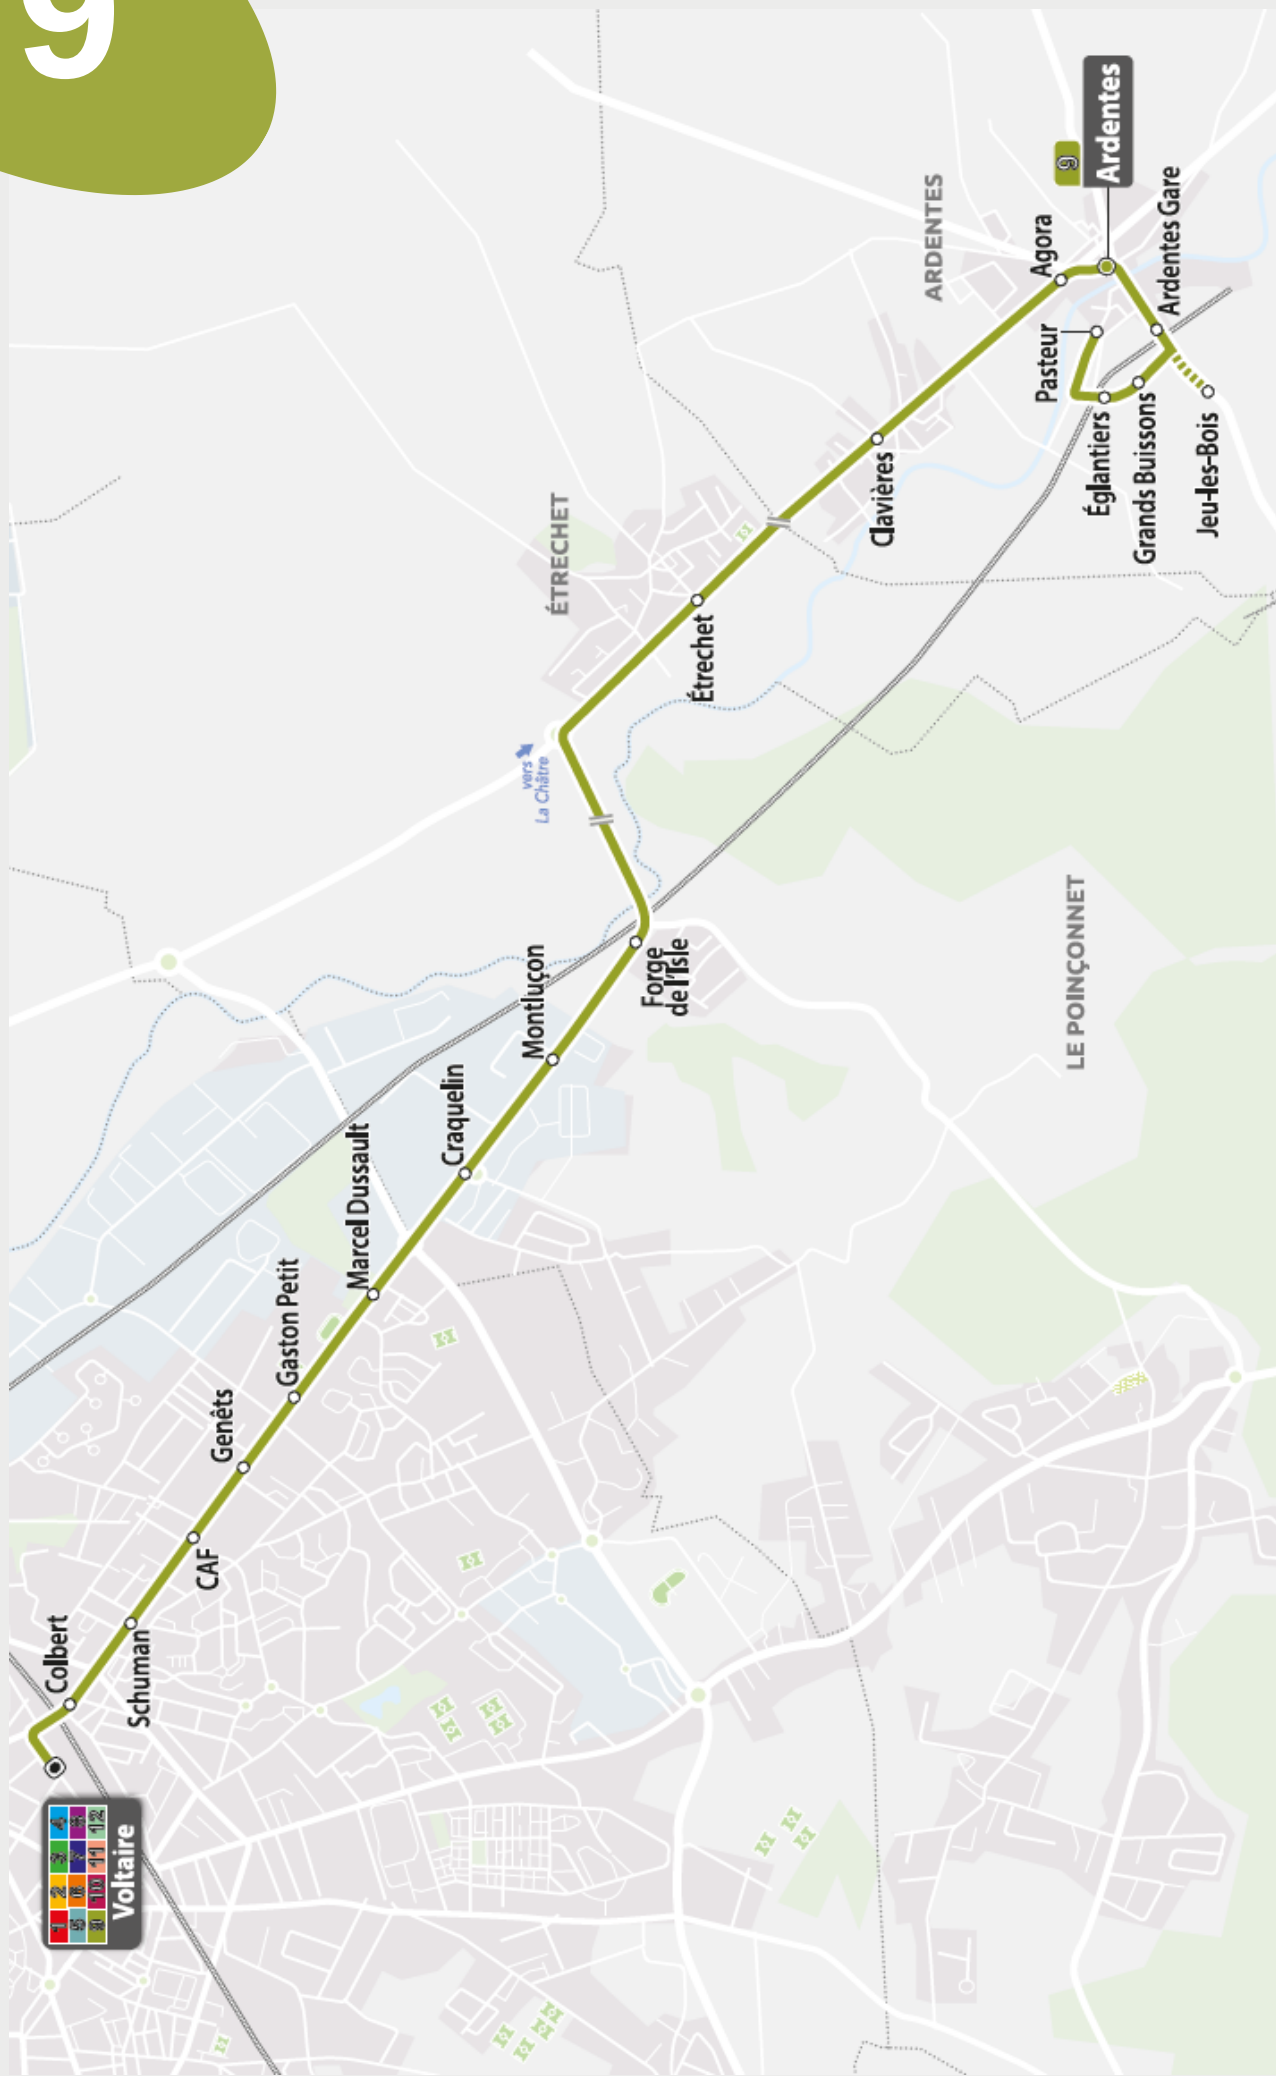

LIGNE 9

LIGNE 9

JEU LES BOIS ► ARDENTES

► VOLTAIRE

Du lundi au vendredi
vacances scolaires

PASTEUR	6:55	-	8:15	9:55	-	13:00	-	18:04	19:13
EGLANTIERS	6:56		8:16	9:56	-	13:01	-	18:05	19:14
GRANDS BUISSONS	6:57	-	8:17	9:57	-	13:02	-	18:06	19:15
ARDENTES GARE	6:58	8:07	8:18	9:58	12:49	13:03	17:44	18:07	19:16
JEU LES BOIS	-	8:15	-	10:01	12:57	-	17:52	-	-
ARDENTES	7:00	-	8:20	10:05	-	13:05	-	18:09	19:18
AGORA	7:01	-	8:21	10:09	-	13:06	-	18:10	19:19
CLAVIÈRES	7:05	-	8:25	10:15	-	13:10	-	18:14	19:23
ETRECHET	7:09	-	8:29	10:18	-	13:14	-	18:18	19:27
FORGE DE L'ISLE	7:15	-	8:35	10:19	-	13:20	-	18:24	19:33
MONTLUÇON	7:18	-	8:38	10:21	-	13:23	-	18:27	19:36
CRAQUELIN	7:19	-	8:39	10:22	-	13:24	-	18:28	19:37
MARCEL DUSSAULT	7:21	-	8:41	10:23	-	13:26	-	18:30	19:39
GASTON PETIT	7:22	-	8:42	10:24	-	13:27	-	18:31	19:40
GENÊTS	7:23	-	8:43	10:25	-	13:28	-	18:32	19:41
CAF	7:24	-	8:44	10:25	-	13:29	-	18:33	19:42
SCHUMAN	7:25	-	8:45	10:27	-	13:30	-	18:34	19:43
COLBERT	7:27	-	8:47	10:00	-	13:32	-	18:36	19:45
VOLTAIRE	7:29	-	8:49	10:29	-	13:34	-	18:38	19:47

sur réservation au 0800 71 10 36

LIGNE 9

JEU LES BOIS ► ARDENTES

► VOLTAIRE

samedi
vacances scolaires

PASTEUR	6:49		8:15	-	13:00	-	17:55	19:04
EGLANTIERS	6:50		8:16	-	13:01	-	17:56	19:05
GRANDS BUISSONS	6:51		8:17	-	13:02	-	17:57	19:06
ARDENTES GARE	6:52		8:18	-	13:03	-	17:58	19:07
JEU LES BOIS	-	8:07	-	12:49	-	17:44	-	-
ARDENTES	6:54	8:15	8:20	12:57	13:05	17:52	18:00	19:09
AGORA	6:55		8:21	-	13:06	-	18:01	19:10
CLAVIÈRES	6:59		8:25	-	13:10	-	18:05	19:14
ETRECHET	7:03		8:29	-	13:14	-	18:09	19:18
FORGE DE L'ISLE	7:09		8:35	-	13:20	-	18:15	19:24
MONTLUÇON	7:12		8:38	-	13:23	-	18:18	19:27
CRAQUELIN	7:13		8:39	-	13:24	-	18:19	19:28
MARCEL DUSSAULT	7:15		8:41	-	13:26	-	18:21	19:30
GASTON PETIT	7:16		8:42	-	13:27	-	18:22	19:31
GENÊTS	7:17		8:43	-	13:28	-	18:23	19:32
CAF	7:18		8:44	-	13:29	-	18:24	19:33
SCHUMAN	7:19		8:45	-	13:30	-	18:25	19:34
COLBERT	7:21		8:47	-	13:32	-	18:27	19:36
VOLTAIRE	7:23		8:49	-	13:34	-	18:29	19:38