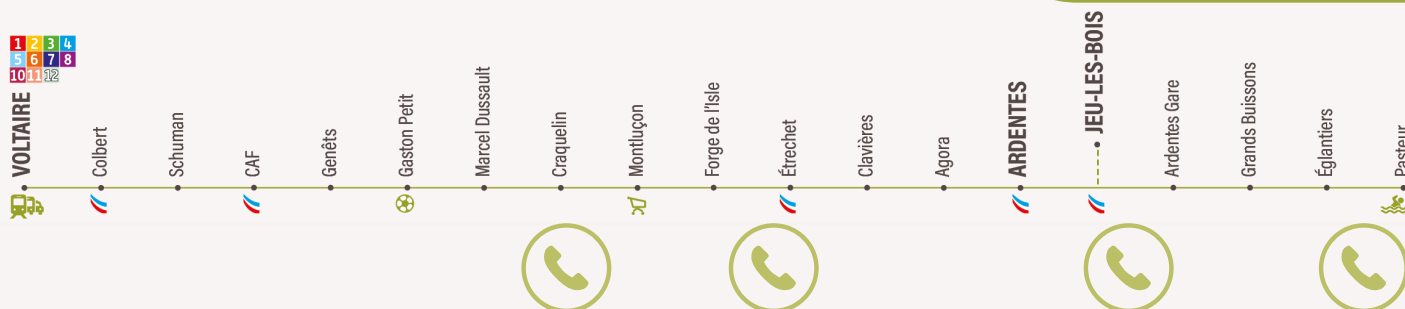

sur réservation au 0800 71 10 36

LIGNE 9

VOLTAIRE ► ARDENTES ► JEU LES BOIS

Du lundi au vendredi
vacances scolaires

VOLTAIRE	6:15	7:30	9:20	12:20	-	17:30	18:39	-	19:47	-
COLBERT	6:16	7:31	9:21	12:21	-	17:31	18:40	-	19:48	-
SCHUMAN	6:17	7:32	9:22	12:22	-	17:32	18:41	-	19:49	-
CAF	6:18	7:33	9:23	12:23	-	17:33	18:42	-	19:50	-
GENÊTS	6:19	7:34	9:24	12:24	-	17:34	18:43	-	19:51	-
GASTON PETIT	6:20	7:35	9:25	12:25	-	17:35	18:44	-	19:52	-
MARCEL DUSSAULT	6:22	7:37	9:27	12:27	-	17:37	18:46	-	19:54	-
CRAQUELIN	6:23	7:38	9:28	12:28	-	17:38	18:47	-	19:55	-
MONTLUÇON	6:24	7:39	9:29	12:29	-	17:39	18:48	-	19:56	-
FORGE DE L'ISLE	6:28	7:43	9:33	12:33	-	17:43	18:52	-	20:00	-
ETRECHET	6:33	7:48	9:38	12:38	-	17:48	18:57	-	20:05	-
CLAVIÈRES	6:37	7:52	9:42	12:42	-	17:52	19:01	-	20:09	-
AGORA	6:42	7:57	9:47	12:47	-	17:57	19:06	-	20:14	-
ARDENTES	6:43	7:58	9:48	12:48	12:58	17:58	19:07	19:12	20:15	20:20
JEU LES BOIS	-	-	-	-	13:06	-	-	19:20	-	20:28
ARDENTES GARE	6:45	8:00	9:50	12:50	-	18:00	19:09	-	20:17	-
GRANDS BUISSONS	6:46	8:01	9:51	12:51	-	18:01	19:10	-	20:18	-
EGLANTIERS	6:47	8:02	9:52	12:52	-	18:02	19:11	-	20:19	-
PASTEUR	6:48	8:03	9:53	12:53	-	18:03	19:12	-	20:20	-