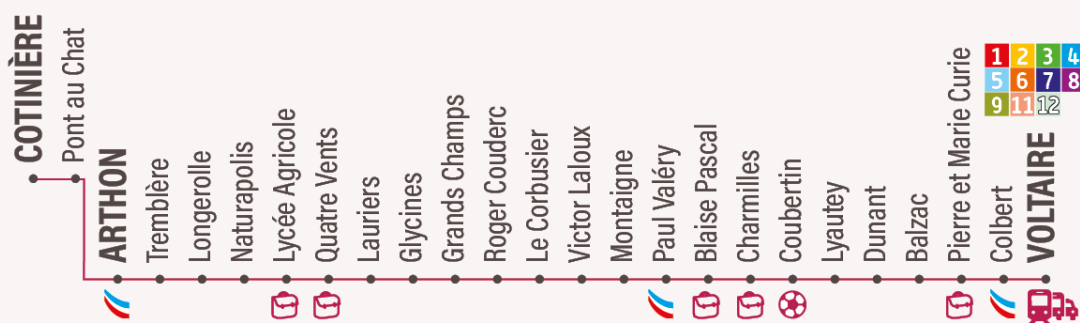

LIGNE 10

ARTHON ► VOLTAIRE

Du lundi au vendredi
périodes scolaires

COTINIÈRE	6:46	7:06	13:11	18:15
PONT AU CHAT	6:47	7:07	13:12	18:16
ARTHON	6:48	7:08	13:13	18:17
TREMBLÈRE	6:50	7:10	13:15	18:19
LONGEROLLE	6:52	7:12	13:17	18:21
NATURAPOLIS	7:04	7:24	13:29	18:33
QUATRE VENTS	7:06	7:26	13:31	18:35
LAURIERS	7:07	7:27	13:32	18:36
GLYCINES	7:08	7:28	13:33	18:37
GRANDS CHAMPS	7:09	7:29	13:34	18:38
ROGER COUDERC	7:11	7:31	13:36	18:40
LE CORBUSIER	7:12	7:32	13:37	18:41
VICTOR LALOUX	7:13	7:33	13:38	18:42
MONTAIGNE	7:14	7:34	13:39	18:43
PAUL VALÉRY	7:14	7:34	13:39	18:43
BLAISE PASCAL	7:15	7:35	13:40	18:44
CHARMILLES	7:17	7:37	13:42	18:46
COUBERTIN	7:18	7:38	13:43	18:47
LYAUTEY	7:19	7:39	13:44	18:48
DUNANT	7:20	7:40	13:45	18:49
BALZAC	7:21	7:41	13:46	18:50
PIERRE ET MARIE CURIE	7:22	7:42	13:47	18:51
COLBERT	7:24	7:44	13:49	18:53
VOLTAIRE	7:26	7:46	13:51	18:55
SAINT LUC	7:28	7:48	-	-
SAINTE HELENE	7:29	7:49	-	-
GIRAUDOUX	7:31	7:51	-	-