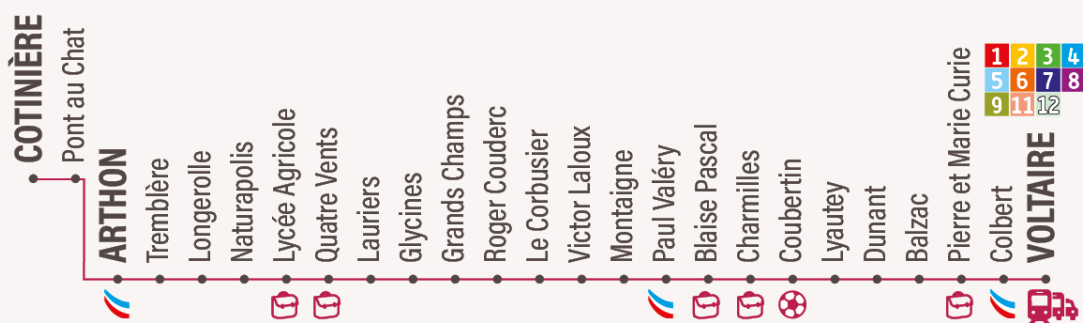

# LIGNE 10

## ARTHON ► VOLTAIRE

Du lundi au vendredi  
vacances scolaires

<b>COTINIÈRE</b>	6:46	13:11	18:15
<b>PONT AU CHAT</b>	6:47	13:12	18:16
<b>ARTHON</b>	6:48	13:13	18:17
<b>TREMBLÈRE</b>	6:50	13:15	18:19
<b>LONGEROLLE</b>	6:52	13:17	18:21
<b>NATURAPOLIS</b>	7:04	13:29	18:33
<b>QUATRE VENTS</b>	7:06	13:31	18:35
<b>LAURIERS</b>	7:07	13:32	18:36
<b>GLYCINES</b>	7:08	13:33	18:37
<b>GRANDS CHAMPS</b>	7:09	13:34	18:38
<b>ROGER COUDERC</b>	7:11	13:36	18:40
<b>LE CORBUSIER</b>	7:12	13:37	18:41
<b>VICTOR LALOUX</b>	7:13	13:38	18:42
<b>MONTAIGNE</b>	7:14	13:39	18:43
<b>PAUL VALÉRY</b>	7:14	13:39	18:43
<b>BLAISE PASCAL</b>	7:15	13:40	18:44
<b>CHARMILLES</b>	7:17	13:42	18:46
<b>COUBERTIN</b>	7:18	13:43	18:47
<b>LYAUTEY</b>	7:19	13:44	18:48
<b>DUNANT</b>	7:20	13:45	18:49
<b>BALZAC</b>	7:21	13:46	18:50
<b>PIERRE ET MARIE CURIE</b>	7:22	13:47	18:51
<b>COLBERT</b>	7:24	13:49	18:53
<b>VOLTAIRE</b>	7:26	13:51	18:55