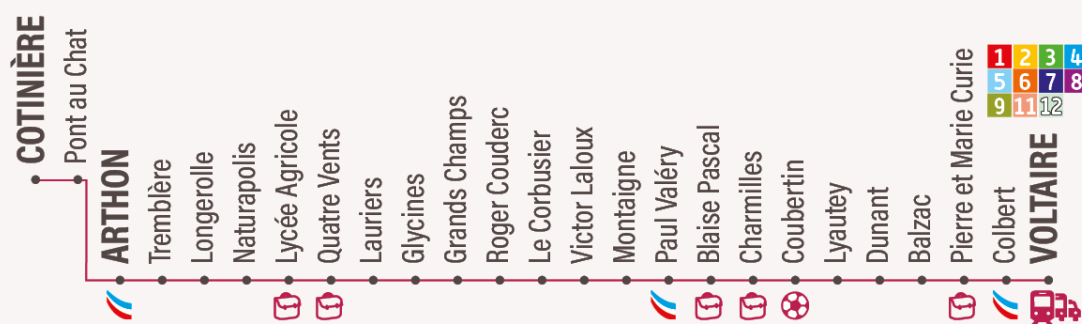

ARTHON ► VOLTAIRE

samedi
périodes scolaires

COTINIÈRE	7:45	13:11	18:15
PONT AU CHAT	7:46	13:12	18:16
ARTHON	7:47	13:13	18:17
TREMBLÈRE	7:49	13:15	18:19
LONGEROLLE	7:51	13:17	18:21
NATURAPOLIS	8:03	13:29	18:33
QUATRE VENTS	8:05	13:31	18:35
LAURIERS	8:06	13:32	18:36
GLYCINES	8:07	13:33	18:37
GRANDS CHAMPS	8:08	13:34	18:38
ROGER COUDERC	8:10	13:36	18:40
LE CORBUSIER	8:11	13:37	18:41
VICTOR LALOUX	8:12	13:38	18:42
MONTAIGNE	8:13	13:39	18:43
PAUL VALÉRY	8:13	13:39	18:43
BLAISE PASCAL	8:14	13:40	18:44
CHARMILLES	8:16	13:42	18:46
COUBERTIN	8:17	13:43	18:47
LYAUTEY	8:18	13:44	18:48
DUNANT	8:19	13:45	18:49
BALZAC	8:20	13:46	18:50
PIERRE ET MARIE CURIE	8:21	13:47	18:51
COLBERT	8:23	13:49	18:53
VOLTAIRE	8:25	13:51	18:55