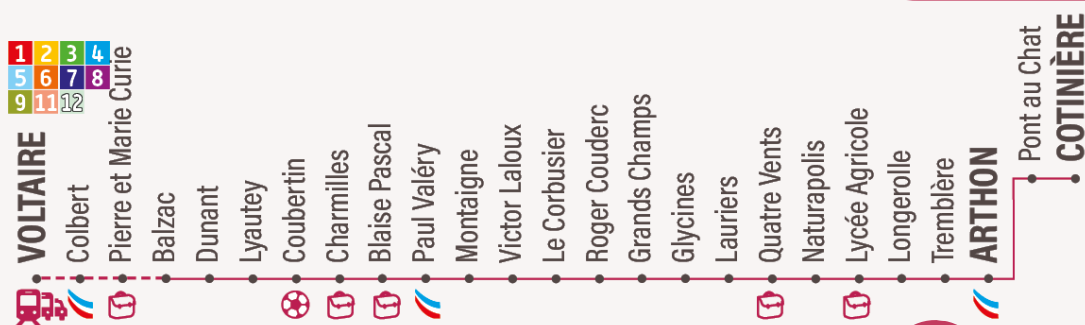

## ARTHON ► VOLTAIRE

Samedi  
vacances scolaires

COTINIÈRE	7:45	13:11	18:15
PONT AU CHAT	7:46	13:12	18:16
ARTHON	7:47	13:13	18:17
TREMBLÈRE	7:49	13:15	18:19
LONGEROLLE	7:51	13:17	18:21
NATURAPOLIS	8:03	13:29	18:33
QUATRE VENTS	8:05	13:31	18:35
LAURIERS	8:06	13:32	18:36
GLYCINES	8:07	13:33	18:37
GRANDS CHAMPS	8:08	13:34	18:38
ROGER COUDERC	8:10	13:36	18:40
LE CORBUSIER	8:11	13:37	18:41
VICTOR LALOUX	8:12	13:38	18:42
MONTAIGNE	8:13	13:39	18:43
PAUL VALÉRY	8:13	13:39	18:43
BLAISE PASCAL	8:14	13:40	18:44
CHARMILLES	8:16	13:42	18:46
COUBERTIN	8:17	13:43	18:47
LYAUTEY	8:18	13:44	18:48
DUNANT	8:19	13:45	18:49
BALZAC	8:20	13:46	18:50
PIERRE ET MARIE CURIE	8:21	13:47	18:51
COLBERT	8:23	13:49	18:53
VOLTAIRE	8:25	13:51	18:55

## VOLTAIRE ► ARTHON

Du lundi au vendredi  
vacances scolaires

VOLTAIRE	12:20	17:30	18:35	
COLBERT	12:21	17:31	18:36	-
PIERRE ET MARIE CURIE	12:24	17:34	18:39	-
BALZAC	12:25	17:35	18:40	-
DUNANT	12:26	17:36	18:41	-
LYAUTEY	12:27	17:37	18:42	-
COUBERTIN	12:28	17:38	18:43	-
CHARMILLES	12:29	17:39	18:44	-
BLAISE PASCAL	12:30	17:40	18:45	-
PAUL VALÉRY	12:31	17:41	18:46	-
MONTAIGNE	12:32	17:42	18:47	-
VICTOR LALOUX	12:33	17:43	18:48	-
LE CORBUSIER	12:34	17:44	18:49	-
ROGER COUDERC	12:35	17:45	18:50	-
GRANDS CHAMPS	12:37	17:47	18:52	-
GLYCINES	12:38	17:48	18:53	-
LAURIERS	12:39	17:49	18:54	-
QUATRE VENTS	12:40	17:50	18:55	-
NATURAPOLIS	12:43	17:53	18:58	-
LONGEROLLE	12:55	18:05	19:10	20:03
TREMBLÈRE	12:57	18:07	19:12	20:05
ARTHON	12:58	18:08	19:13	20:06
PONT AU CHAT	13:00	18:10	19:15	20:08
COTINIÈRE	13:01	18:11	19:16	20:09