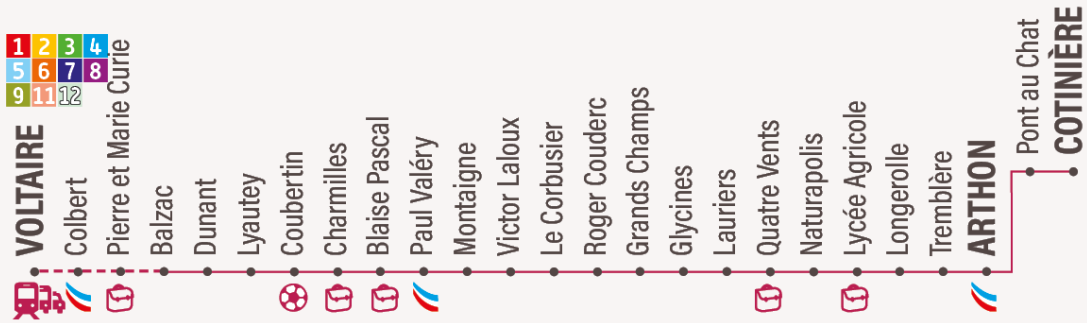

## VOLTAIRE ► ARTHON

Du lundi au vendredi  
vacances scolaires

VOLTAIRE	12:20	17:30	18:35	
COLBERT	12:21	17:31	18:36	-
PIERRE ET MARIE CURIE	12:24	17:34	18:39	-
BALZAC	12:25	17:35	18:40	-
DUNANT	12:26	17:36	18:41	-
LYAUTEY	12:27	17:37	18:42	-
COUBERTIN	12:28	17:38	18:43	-
CHARMILLES	12:29	17:39	18:44	-
BLAISE PASCAL	12:30	17:40	18:45	-
PAUL VALÉRY	12:31	17:41	18:46	-
MONTAIGNE	12:32	17:42	18:47	-
VICTOR LALOUX	12:33	17:43	18:48	-
LE CORBUSIER	12:34	17:44	18:49	-
ROGER COUDERC	12:35	17:45	18:50	-
GRANDS CHAMPS	12:37	17:47	18:52	-
GLYCINES	12:38	17:48	18:53	-
LAURIERS	12:39	17:49	18:54	-
QUATRE VENTS	12:40	17:50	18:55	-
NATURAPOLIS	12:43	17:53	18:58	-
LONGEROLLE	12:55	18:05	19:10	20:03
TREMBLÈRE	12:57	18:07	19:12	20:05
ARTHON	12:58	18:08	19:13	20:06
PONT AU CHAT	13:00	18:10	19:15	20:08
COTINIÈRE	13:01	18:11	19:16	20:09

sur réservation au 0800 71 10 36  
avec prise en charge à 19h18 avec la ligne 4 en  
direction de BRANDE

<b>VOLTAIRE</b>	<b>7:00</b>	<b>12:20</b>	<b>17:30</b>	<b>18:35</b>
<b>COLBERT</b>	7:01	12:21	17:31	18:36
<b>PIERRE ET MARIE CURIE</b>	7:04	12:24	17:34	18:39
<b>BALZAC</b>	7:05	12:25	17:35	18:40
<b>DUNANT</b>	7:06	12:26	17:36	18:41
<b>LYAUTEY</b>	7:07	12:27	17:37	18:42
<b>COUBERTIN</b>	7:08	12:28	17:38	18:43
<b>CHARMILLES</b>	7:09	12:29	17:39	18:44
<b>BLAISE PASCAL</b>	7:10	12:30	17:40	18:45
<b>PAUL VALÉRY</b>	7:11	12:31	17:41	18:46
<b>MONTAIGNE</b>	7:12	12:32	17:42	18:47
<b>VICTOR LALOUX</b>	7:13	12:33	17:43	18:48
<b>LE CORBUSIER</b>	7:14	12:34	17:44	18:49
<b>ROGER COUDERC</b>	7:15	12:35	17:45	18:50
<b>GRANDS CHAMPS</b>	7:17	12:37	17:47	18:52
<b>GLYCINES</b>	7:18	12:38	17:48	18:53
<b>LAURIERS</b>	7:19	12:39	17:49	18:54
<b>QUATRE VENTS</b>	7:20	12:40	17:50	18:55
<b>NATURAPOLIS</b>	7:23	12:43	17:53	18:58
<b>LONGEROLLE</b>	7:35	12:55	18:05	19:10
<b>TREMBLÈRE</b>	7:37	12:57	18:07	19:12
<b>ARTHON</b>	7:38	12:58	18:08	19:13
<b>PONT AU CHAT</b>	7:40	13:00	18:10	19:15
<b>COTINIÈRE</b>	7:41	13:01	18:11	19:16