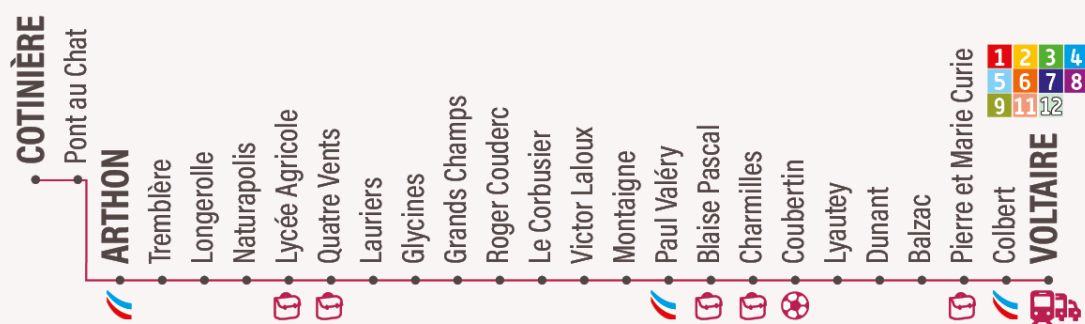

## ARTHON ► VOLTAIRE

Du lundi au vendredi  
vacances scolaires

<b>COTINIÈRE</b>	6:46	13:11	18:15
<b>PONT AU CHAT</b>	6:47	13:12	18:16
<b>ARTHON</b>	6:48	13:13	18:17
<b>TREMBLÈRE</b>	6:50	13:15	18:19
<b>LONGEROLLE</b>	6:52	13:17	18:21
<b>NATURAPOLIS</b>	7:04	13:29	18:33
<b>QUATRE VENTS</b>	7:06	13:31	18:35
<b>LAURIERS</b>	7:07	13:32	18:36
<b>GLYCINES</b>	7:08	13:33	18:37
<b>GRANDS CHAMPS</b>	7:09	13:34	18:38
<b>ROGER COUDERC</b>	7:11	13:36	18:40
<b>LE CORBUSIER</b>	7:12	13:37	18:41
<b>VICTOR LALOUX</b>	7:13	13:38	18:42
<b>MONTAIGNE</b>	7:14	13:39	18:43
<b>PAUL VALÉRY</b>	7:14	13:39	18:43
<b>BLAISE PASCAL</b>	7:15	13:40	18:44
<b>CHARMILLES</b>	7:17	13:42	18:46
<b>COUBERTIN</b>	7:18	13:43	18:47
<b>LYAUTEY</b>	7:19	13:44	18:48
<b>DUNANT</b>	7:20	13:45	18:49
<b>BALZAC</b>	7:21	13:46	18:50
<b>PIERRE ET MARIE CURIE</b>	7:22	13:47	18:51
<b>COLBERT</b>	7:24	13:49	18:53
<b>VOLTAIRE</b>	7:26	13:51	18:55

## ARTHON ► VOLTAIRE

Samedi  
vacances scolaires

COTINIÈRE	7:45	13:11	18:15
PONT AU CHAT	7:46	13:12	18:16
ARTHON	7:47	13:13	18:17
TREMBLÈRE	7:49	13:15	18:19
LONGEROLLE	7:51	13:17	18:21
NATURAPOLIS	8:03	13:29	18:33
QUATRE VENTS	8:05	13:31	18:35
LAURIERS	8:06	13:32	18:36
GLYCINES	8:07	13:33	18:37
GRANDS CHAMPS	8:08	13:34	18:38
ROGER COUDERC	8:10	13:36	18:40
LE CORBUSIER	8:11	13:37	18:41
VICTOR LALOUX	8:12	13:38	18:42
MONTAIGNE	8:13	13:39	18:43
PAUL VALÉRY	8:13	13:39	18:43
BLAISE PASCAL	8:14	13:40	18:44
CHARMILLES	8:16	13:42	18:46
COUBERTIN	8:17	13:43	18:47
LYAUTEY	8:18	13:44	18:48
DUNANT	8:19	13:45	18:49
BALZAC	8:20	13:46	18:50
PIERRE ET MARIE CURIE	8:21	13:47	18:51
COLBERT	8:23	13:49	18:53
VOLTAIRE	8:25	13:51	18:55