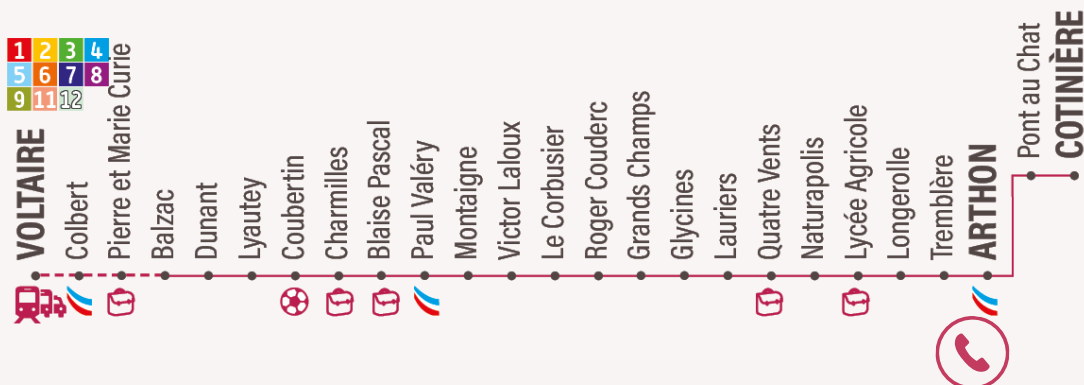

GIRAUDOUX	-	-	-	17:25	18:30	-
SAINTE HELENE	-	-	-	17:26	18:31	-
SAINT LUC	-	-	-	17:27	18:32	-
VOLTAIRE	6:02	6:22	12:20	17:30	18:35	-
COLBERT	6:03	6:23	12:21	17:31	18:36	-
PIERRE ET MARIE CURIE	6:06	6:26	12:24	17:34	18:39	-
BALZAC	6:07	6:27	12:25	17:35	18:40	-
DUNANT	6:08	6:28	12:26	17:36	18:41	-
LYAUTEY	6:09	6:29	12:27	17:37	18:42	-
COUBERTIN	6:10	6:30	12:28	17:38	18:43	-
CHARMILLES	6:11	6:31	12:29	17:39	18:44	-
BLAISE PASCAL	6:12	6:32	12:30	17:40	18:45	-
PAUL VALERY	6:13	6:33	12:31	17:41	18:46	-
MONTAIGNE	6:14	6:34	12:32	17:42	18:47	-
VICTOR LALOUX	6:15	6:35	12:33	17:43	18:48	-
LE CORBUSIER	6:16	6:36	12:34	17:44	18:49	-
ROGER COUDERC	6:17	6:37	12:35	17:45	18:50	-
GRANDS CHAMPS	6:19	6:39	12:37	17:47	18:52	-
GLYCINES	6:20	6:40	12:38	17:48	18:53	-
LAURIERS	6:21	6:41	12:39	17:49	18:54	-
QUATRE VENTS	6:22	6:42	12:40	17:50	18:55	-
NATURAPOLIS	6:25	6:45	12:43	17:53	18:58	-
LONGEROLLE	6:37	6:57	12:55	18:05	19:10	20:03
TREMBLÈRE	6:39	6:59	12:57	18:07	19:12	20:05
ARTHON	6:40	7:00	12:58	18:08	19:13	20:06
PONT AU CHAT	6:42	7:02	13:00	18:10	19:15	20:08
COTINIÈRE	6:43	7:03	13:01	18:11	19:16	20:09

sur réservation au 0800 71 10 36
avec prise en charge à 19h18 avec la ligne 4 en
direction de BRANDE