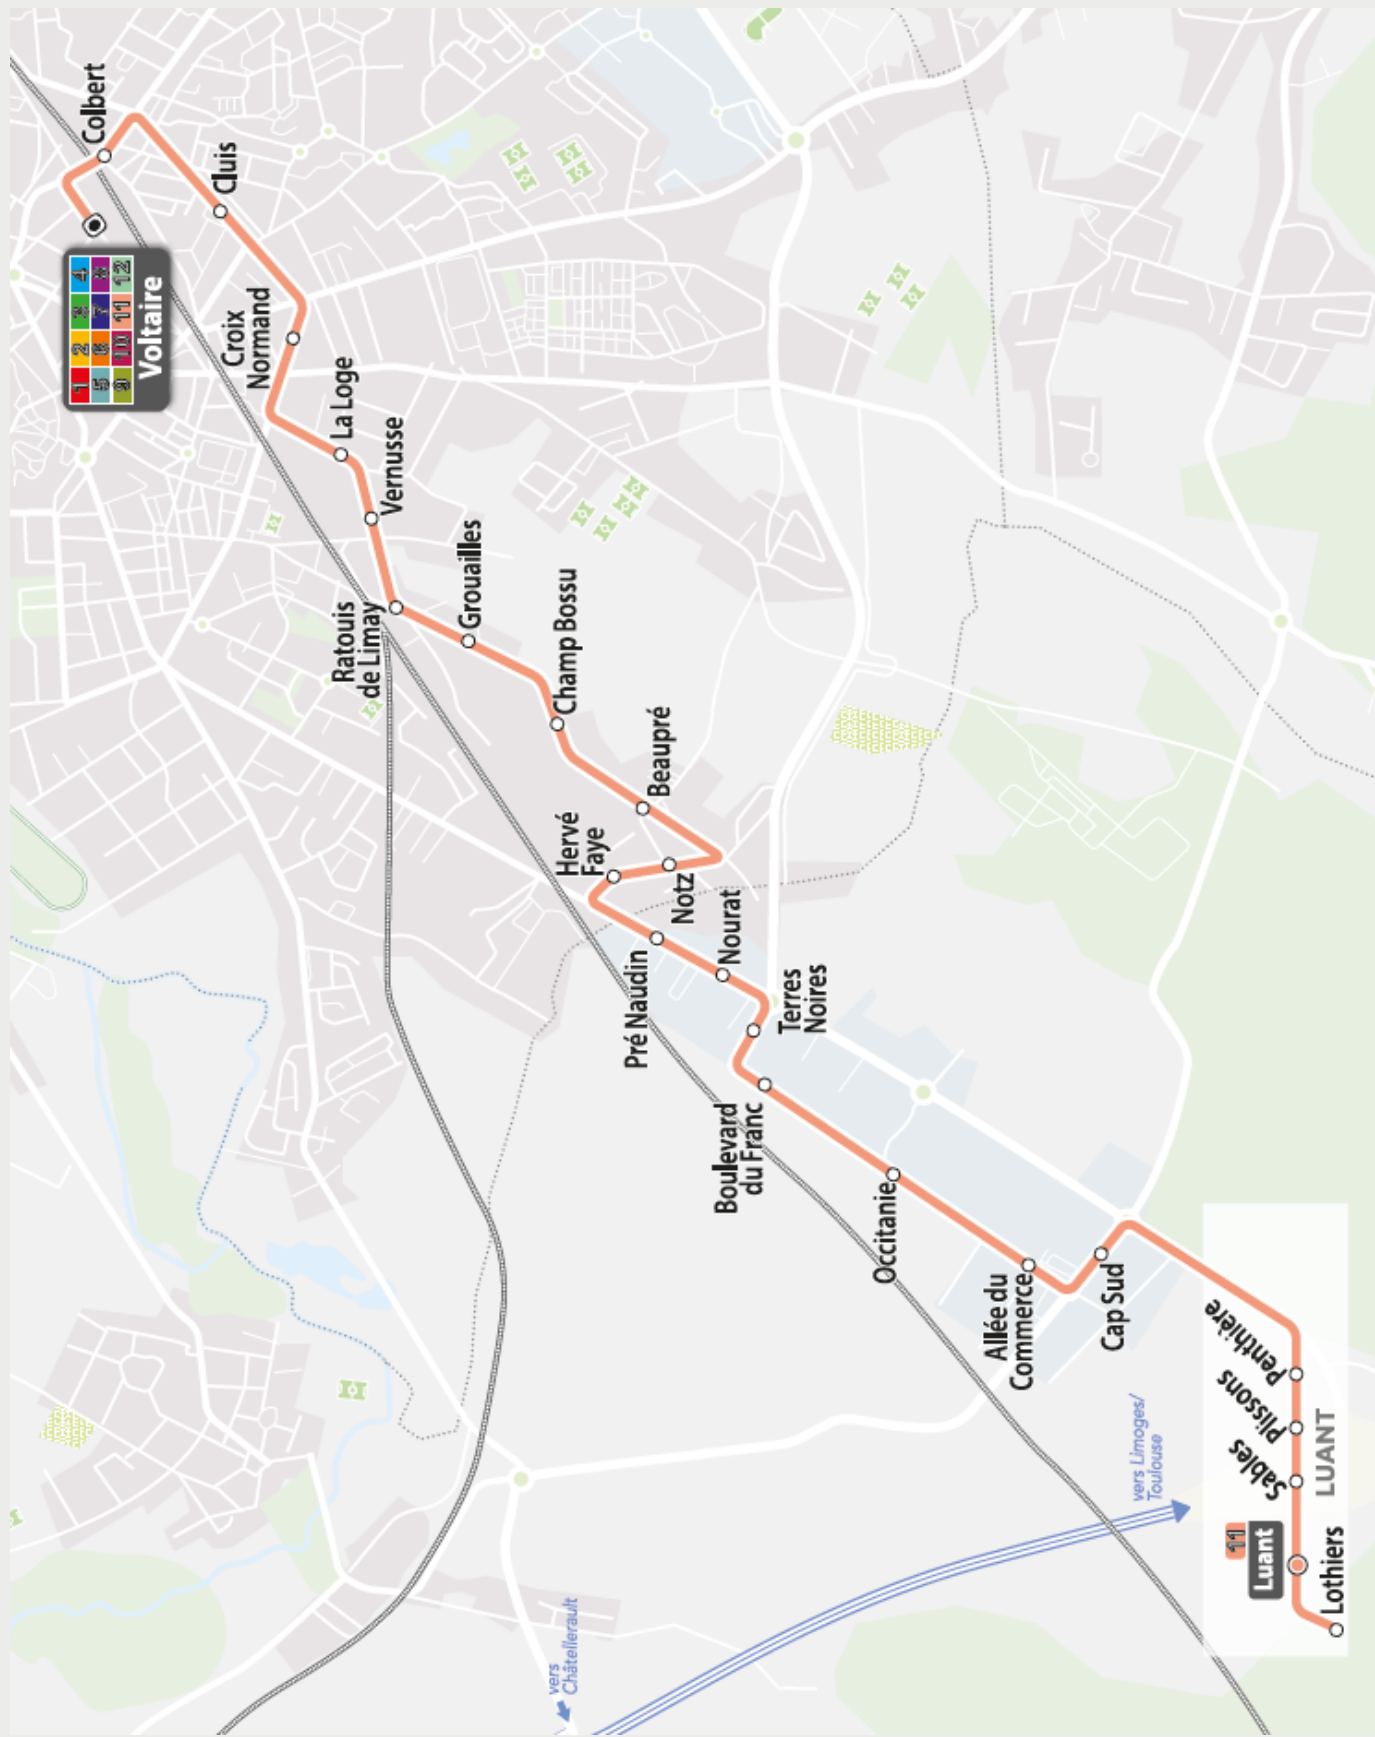

# LIGNE 11

## LUANT ► VOLTAIRE

samedi  
périodes scolaires

<b>LOTHIERS</b>	6:50	8:08	13:21
<b>LUANT</b>	6:56	8:14	13:27
<b>SABLES</b>	6:57	8:15	13:28
<b>PLISSONS</b>	7:00	8:18	13:31
<b>PENTHIÈRE</b>	7:02	8:20	13:33
<b>CAP SUD</b>	7:07	8:25	13:38
<b>ALLÉE DU COMMERCE</b>	7:07	8:25	13:38
<b>OCCITANIE</b>	7:08	8:26	13:39
<b>BOULEVARD DU FRANC</b>	7:09	8:27	13:40
<b>TERRES NOIRES</b>	7:10	8:28	13:41
<b>NOURAT</b>	7:11	8:29	13:42
<b>PRE NAUDIN</b>	7:12	8:30	13:43
<b>HERVE FAYE</b>	7:12	8:30	13:43
<b>NOTZ</b>	7:13	8:31	13:44
<b>BEAUPRE</b>	7:14	8:32	13:45
<b>CHAMPS BOSSU</b>	7:14	8:32	13:45
<b>GROUAILLES</b>	7:16	8:34	13:47
<b>RATOUIS DE LIMAY</b>	7:17	8:35	13:48
<b>VERNUSSE</b>	7:18	8:36	13:49
<b>LA LOGE</b>	7:19	8:37	13:50
<b>CROIX NORMAND</b>	7:21	8:39	13:52
<b>CLUIS</b>	7:23	8:41	13:54
<b>COLBERT</b>	7:25	8:43	13:56
<b>VOLTAIRE</b>	7:27	8:45	13:58

## VOLTAIRE ► LUANT

samedi  
périodes scolaires

<b>VOLTAIRE</b>	12:20	17:20	18:30	-
<b>COLBERT</b>	12:21	17:21	18:31	-
<b>CLUIS</b>	12:23	17:23	18:33	-
<b>CROIX NORMAND</b>	12:24	17:24	18:34	-
<b>LA LOGE</b>	12:26	17:26	18:36	-
<b>VERNUSSE</b>	12:26	17:26	18:36	-
<b>RATOUIS DE LIMAY</b>	12:27	17:27	18:37	-
<b>GROUAILLES</b>	12:28	17:28	18:38	-
<b>CHAMPS BOSSU</b>	12:29	17:29	18:39	-
<b>BEAUPRE</b>	12:29	17:29	18:39	-
<b>NOTZ</b>	12:30	17:30	18:40	-
<b>HERVE FAYE</b>	12:30	17:30	18:40	-
<b>PRE NAUDIN</b>	12:31	17:31	18:41	-
<b>NOURAT</b>	12:31	17:31	18:41	-
<b>TERRES NOIRES</b>	12:32	17:32	18:42	-
<b>BOULEVARD DU FRANC</b>	12:33	17:33	18:43	-
<b>OCCITANIE</b>	12:34	17:34	18:44	-
<b>ALLEE DU COMMERCE</b>	12:34	17:34	18:44	-
<b>CAP SUD</b>	12:35	17:35	18:45	<b>19:56</b>
<b>PENTHIÈRE</b>	12:42	17:42	18:52	<b>20:03</b>
<b>PLISSONS</b>	12:44	17:44	18:54	<b>20:05</b>
<b>SABLES</b>	12:47	17:47	18:57	<b>20:08</b>
<b>LUANT</b>	12:48	17:48	18:58	<b>20:09</b>
<b>LOTHIERS</b>	12:54	17:54	19:04	<b>20:15</b>