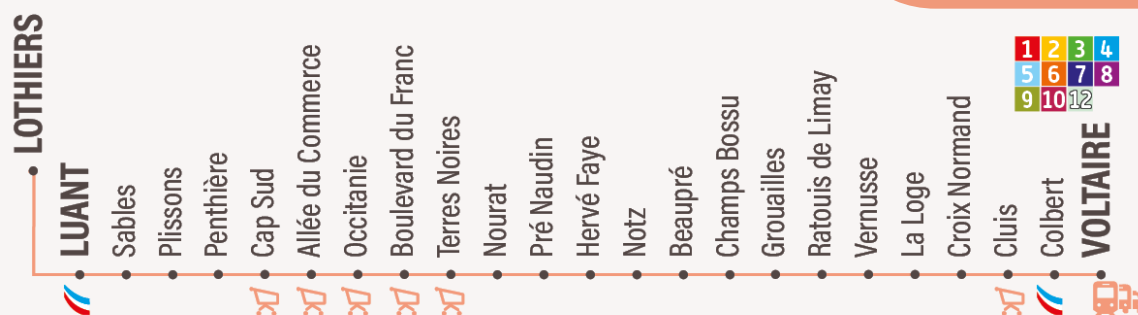

LIGNE 11

LUANT ► VOLTAIRE

samedi
périodes scolaires

LOTHIERS	6:50	8:08	13:21
LUANT	6:56	8:14	13:27
SABLES	6:57	8:15	13:28
PLISSONS	7:00	8:18	13:31
PENTHIÈRE	7:02	8:20	13:33
CAP SUD	7:07	8:25	13:38
ALLÉE DU COMMERCE	7:07	8:25	13:38
OCCITANIE	7:08	8:26	13:39
BOULEVARD DU FRANC	7:09	8:27	13:40
TERRES NOIRES	7:10	8:28	13:41
NOURAT	7:11	8:29	13:42
PRE NAUDIN	7:12	8:30	13:43
HERVE FAYE	7:12	8:30	13:43
NOTZ	7:13	8:31	13:44
BEAUPRE	7:14	8:32	13:45
CHAMPS BOSSU	7:14	8:32	13:45
GROUAILLES	7:16	8:34	13:47
RATOUIS DE LIMAY	7:17	8:35	13:48
VERNUSSE	7:18	8:36	13:49
LA LOGE	7:19	8:37	13:50
CROIX NORMAND	7:21	8:39	13:52
CLUIS	7:23	8:41	13:54
COLBERT	7:25	8:43	13:56
VOLTAIRE	7:27	8:45	13:58