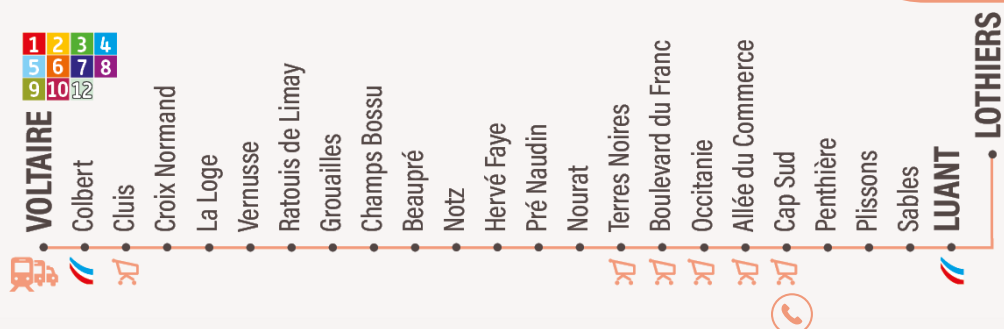

LIGNE 11

VOLTAIRE ► LUANT

samedi
périodes scolaires

VOLTAIRE	12:20	17:20	18:30	-
COLBERT	12:21	17:21	18:31	-
CLUIS	12:23	17:23	18:33	-
CROIX NORMAND	12:24	17:24	18:34	-
LA LOGE	12:26	17:26	18:36	-
VERNUSSE	12:26	17:26	18:36	-
RATOUIS DE LIMAY	12:27	17:27	18:37	-
GROUAILLES	12:28	17:28	18:38	-
CHAMPS BOSSU	12:29	17:29	18:39	-
BEAUPRE	12:29	17:29	18:39	-
NOTZ	12:30	17:30	18:40	-
HERVE FAYE	12:30	17:30	18:40	-
PRE NAUDIN	12:31	17:31	18:41	-
NOURAT	12:31	17:31	18:41	-
TERRES NOIRES	12:32	17:32	18:42	-
BOULEVARD DU FRANC	12:33	17:33	18:43	-
OCCITANIE	12:34	17:34	18:44	-
ALLEE DU COMMERCE	12:34	17:34	18:44	-
CAP SUD	12:35	17:35	18:45	19:56
PENTHIÈRE	12:42	17:42	18:52	20:03
PLISSONS	12:44	17:44	18:54	20:05
SABLES	12:47	17:47	18:57	20:08
LUANT	12:48	17:48	18:58	20:09
LOTHIERS	12:54	17:54	19:04	20:15

sur réservation au 0800 71 10 36 avec prise en charge à 19h33 avec la ligne 1 en direction de CAP SUD.