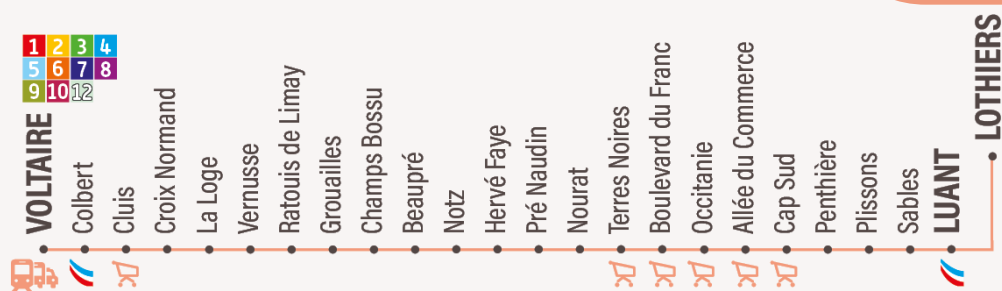

LIGNE 11

VOLTAIRE ► LUANT

Du lundi au vendredi
périodes scolaires

VOLTAIRE	8:00	12:20	13:10	16:50	17:20	18:30	-
COLBERT	8:01	12:21	13:11	16:51	17:21	18:31	-
CLUIS	8:03	12:23	13:13	16:53	17:23	18:33	-
CROIX NORMAND	8:04	12:24	13:14	16:54	17:24	18:34	-
LA LOGE	8:06	12:26	13:16	16:56	17:26	18:36	-
VERNUSSÉ	8:06	12:26	13:16	16:56	17:26	18:36	-
RATOUIS DE LIMAY	8:07	12:27	13:17	16:57	17:27	18:37	-
GROUAILLES	8:08	12:28	13:18	16:58	17:28	18:38	-
CHAMPS BOSSU	8:09	12:29	13:19	16:59	17:29	18:39	-
BEAUPRÉ	8:10	12:29	13:20	17:00	17:29	18:39	-
NOTZ	8:11	12:30	13:21	17:01	17:30	18:40	-
HERVÉ FAYE	8:12	12:30	13:22	17:02	17:30	18:40	-
TOUTIFAUT	8:13	-	13:23	17:03	-	-	-
BERRY COOP	8:14	-	13:24	17:04	-	-	-
GERARD PHILIPPE	8:15	-	13:25	17:05	-	-	-
RAIMU	8:15	-	13:25	17:05	-	-	-
HIPPODROME	8:17	-	13:27	17:07	-	-	-
MAX HYMANS	8:18	-	13:28	17:08	-	-	-
ANJOU	8:19	-	13:29	17:09	-	-	-
VICTOR HUGO	8:21	-	13:31	17:11	-	-	-
AQUITAINE	8:23	-	13:33	17:13	-	-	-
JULES FERRY	8:24	-	13:34	17:14	-	-	-
SAINT PIERRE	8:26	-	13:36	17:16	-	-	-
PRÉ NAUDIN	-	12:31	-	-	17:31	18:41	-
NOURAT	-	12:31	-	-	17:31	18:41	-
TERRES NOIRES	-	12:32	-	-	17:32	18:42	-
BOULEVARD DU FRANC	-	12:33	-	-	17:33	18:43	-
OCCITANIE	-	12:34	-	-	17:34	18:44	-
ALLÉE DU COMMERCE	-	12:34	-	-	17:34	18:44	-
CAP SUD	-	12:35	-	-	17:35	18:45	20:03
PENTHÈRE	-	12:42	-	-	17:42	18:52	20:10
PLISSONS	-	12:44	-	-	17:44	18:54	20:12
SABLES	-	12:47	-	-	17:47	18:57	20:15
LUANT	-	12:48	-	-	17:48	18:58	20:16
LOTHIERS	-	12:54	-	-	17:54	19:04	20:22

sur réservation au 0800 71 10 36 avec prise en charge à 19h33
avec la ligne 1 en direction de CAP SUD.