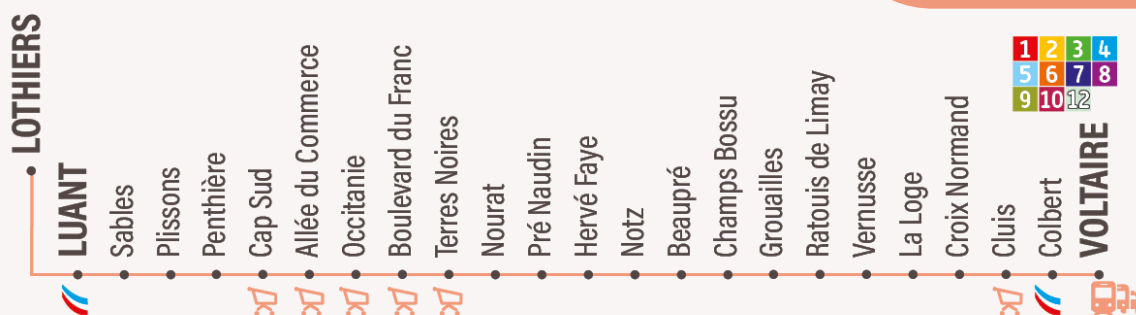

# LIGNE 11

## LUANT ► VOLTAIRE

Du lundi au vendredi  
périodes scolaires

LOTHIERS	6:50	8:08	-	-	13:21	-	-
LUANT	6:56	8:14	-	-	13:27	-	-
SABLES	6:57	8:15	-	-	13:28	-	-
PLISSONS	7:00	8:18	-	-	13:31	-	-
PENTHIÈRE	7:02	8:20	-	-	13:33	-	-
CAP SUD	7:07	8:25	-	-	13:38	-	-
ALLÉE DU COMMERCE	7:07	8:25	-	-	13:38	-	-
OCCITANIE	7:08	8:26	-	-	13:39	-	-
BOULEVARD DU FRANC	7:09	8:27	-	-	13:40	-	-
TERRES NOIRES	7:10	8:28	-	-	13:41	-	-
NOURAT	7:11	8:29	-	-	13:42	-	-
PRE NAUDIN	7:12	8:30	-	-	13:43	-	-
SAINT PIERRE	-	-	8:26	12:16	-	13:36	17:16
JULES FERRY	-	-	8:27	12:17	-	13:37	17:17
AQUITAINE	-	-	8:29	12:19	-	13:39	17:19
VICTOR HUGO	-	-	8:31	12:21	-	13:41	17:21
ANJOU	-	-	8:32	12:22	-	13:42	17:22
MAX HYMANS	-	-	8:34	12:24	-	13:44	17:24
HIPPODROME	-	-	8:34	12:24	-	13:44	17:24
RAIMU	-	-	8:36	12:26	-	13:46	17:26
GERARD PHILIPPE	-	-	8:37	12:27	-	13:47	17:27
BERRY COOP	-	-	8:38	12:28	-	13:48	17:28
TOUTIFAUT	-	-	8:39	12:29	-	13:49	17:29
HERVE FAYE	7:12	8:30	8:40	12:30	13:43	13:50	17:30
NOTZ	7:13	8:31	8:40	12:30	13:44	13:50	17:30
BEAUPRE	7:14	8:32	8:41	12:31	13:45	13:51	17:31
CHAMPS BOSSU	7:14	8:32	8:42	12:32	13:45	13:52	17:32
GROUAILLES	7:16	8:34	8:44	12:34	13:47	13:54	17:34
RATOUIS DE LIMAY	7:17	8:35	8:45	12:35	13:48	13:55	17:35
VERNUSSÉ	7:18	8:36	8:46	12:36	13:49	13:56	17:36
LA LOGE	7:19	8:37	8:47	12:37	13:50	13:57	17:37
CROIX NORMAND	7:21	8:39	8:49	12:39	13:52	13:59	17:39
CLUIS	7:23	8:41	8:51	12:41	13:54	14:01	17:41
COLBERT	7:25	8:43	8:53	12:43	13:56	14:03	17:43
VOLTAIRE	7:27	8:45	8:55	12:45	13:58	14:05	17:45