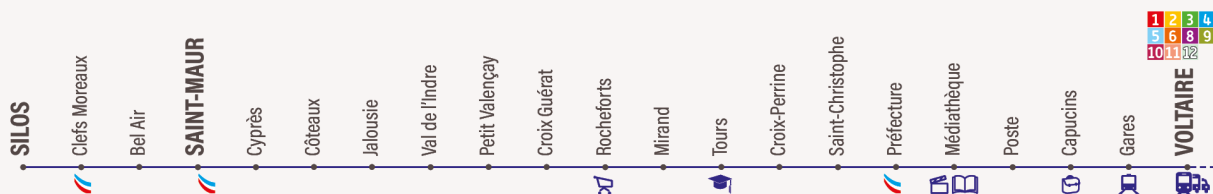

SILOS	6:55	8:05	9:20	10:30	11:45	12:55	14:10	15:25	16:45	17:55	19:00
CLEFS MOREAUX	6:56	8:06	9:21	10:31	11:46	12:56	14:11	15:26	16:46	17:56	19:01
BEL AIR	6:58	8:08	9:23	10:33	11:48	12:58	14:13	15:28	16:48	17:58	19:03
SAINT MAUR	7:00	8:10	9:25	10:35	11:50	13:00	14:15	15:30	16:50	18:00	19:05
CYPRES	7:02	8:12	9:27	10:37	11:52	13:02	14:17	15:32	16:52	18:02	19:07
COTEAUX	7:02	8:12	9:27	10:37	11:52	13:02	14:17	15:32	16:52	18:02	19:07
JALOUSIE	7:04	8:14	9:29	10:39	11:54	13:04	14:19	15:34	16:54	18:04	19:09
VAL DE L'INDRE	7:06	8:16	9:31	10:41	11:56	13:06	14:21	15:36	16:56	18:06	19:11
PETIT VALENCAY	7:07	8:17	9:32	10:42	11:57	13:07	14:22	15:37	16:57	18:07	19:12
CROIX GUERAT	7:08	8:18	9:33	10:43	11:58	13:08	14:23	15:38	16:58	18:08	19:13
ROCHEFORTS	7:09	8:19	9:34	10:44	11:59	13:09	14:24	15:39	16:59	18:09	19:14
MIRAND	7:10	8:20	9:35	10:45	12:00	13:10	14:25	15:40	17:00	18:10	19:15
TOURS	7:11	8:21	9:36	10:46	12:01	13:11	14:26	15:41	17:01	18:11	19:16
CROIX-PERRINE	7:12	8:22	9:37	10:47	12:02	13:12	14:27	15:42	17:02	18:12	19:17
SAINT CHRISTOPHE	7:13	8:23	9:38	10:48	12:03	13:13	14:28	15:43	17:03	18:13	19:18
PREFECTURE	7:15	8:25	9:40	10:50	12:05	13:15	14:30	15:45	17:05	18:15	19:20
MEDIA THEQUE	7:17	8:27	9:42	10:52	12:07	13:17	14:32	15:47	17:07	18:17	19:22
POSTE	7:19	8:29	9:44	10:54	12:09	13:19	14:34	15:49	17:09	18:19	19:24
CAPUCINS	7:19	8:29	9:44	10:54	12:09	13:19	14:34	15:49	17:09	18:19	19:24
GARES	7:20	8:30	9:45	10:55	12:10	13:20	14:35	15:50	17:10	18:20	19:25
VOLTAIRE	7:22	8:32	9:47	10:57	12:12	13:22	14:37	15:52	17:12	18:22	19:27