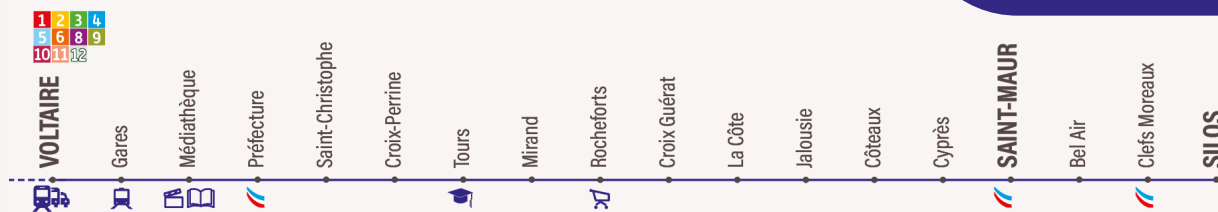

LIGNE 7

VOLTAIRE SAINT-MAUR

samedi
périodes scolaires

VOLTAIRE	7:30	8:45	10:00	11:10	12:20	13:35	14:50	16:10	17:20	18:30	19:30
GARES	7:32	8:47	10:02	11:12	12:22	13:37	14:52	16:12	17:22	18:32	19:32
MEDIA THEQUE	7:35	8:50	10:05	11:15	12:25	13:40	14:55	16:15	17:25	18:35	19:35
PREFECTURE	7:36	8:51	10:06	11:16	12:26	13:41	14:56	16:16	17:26	18:36	19:36
SAINT CHRISTOPHE	7:38	8:53	10:08	11:18	12:28	13:43	14:58	16:18	17:28	18:38	19:38
CROIX-PERRINE	7:39	8:54	10:09	11:19	12:29	13:44	14:59	16:19	17:29	18:39	19:39
TOURS	7:40	8:55	10:10	11:20	12:30	13:45	15:00	16:20	17:30	18:40	19:40
MIRAND	7:41	8:56	10:11	11:21	12:31	13:46	15:01	16:21	17:31	18:41	19:41
ROCHEFORTS	7:43	8:58	10:13	11:23	12:33	13:48	15:03	16:23	17:33	18:43	19:43
CROIX GUERAT	7:43	8:58	10:13	11:23	12:33	13:48	15:03	16:23	17:33	18:43	19:43
LA COTE	7:45	9:00	10:15	11:25	12:35	13:50	15:05	16:25	17:35	18:45	19:45
JALOUSIE	7:47	9:02	10:17	11:27	12:37	13:52	15:07	16:27	17:37	18:47	19:47
COTEAUX	7:49	9:04	10:19	11:29	12:39	13:54	15:09	16:29	17:39	18:49	19:49
CYPRES	7:50	9:05	10:20	11:30	12:40	13:55	15:10	16:30	17:40	18:50	19:50
SAINT MAUR	7:52	9:07	10:22	11:32	12:42	13:57	15:12	16:32	17:42	18:52	19:52
BEL AIR	7:54	9:09	10:24	11:34	12:44	13:59	15:14	16:34	17:44	18:54	19:54
CLEFS MOREAUX	7:55	9:10	10:25	11:35	12:45	14:00	15:15	16:35	17:45	18:55	19:55
SILOS	7:57	9:12	10:27	11:37	12:47	14:02	15:17	16:37	17:47	18:57	19:57