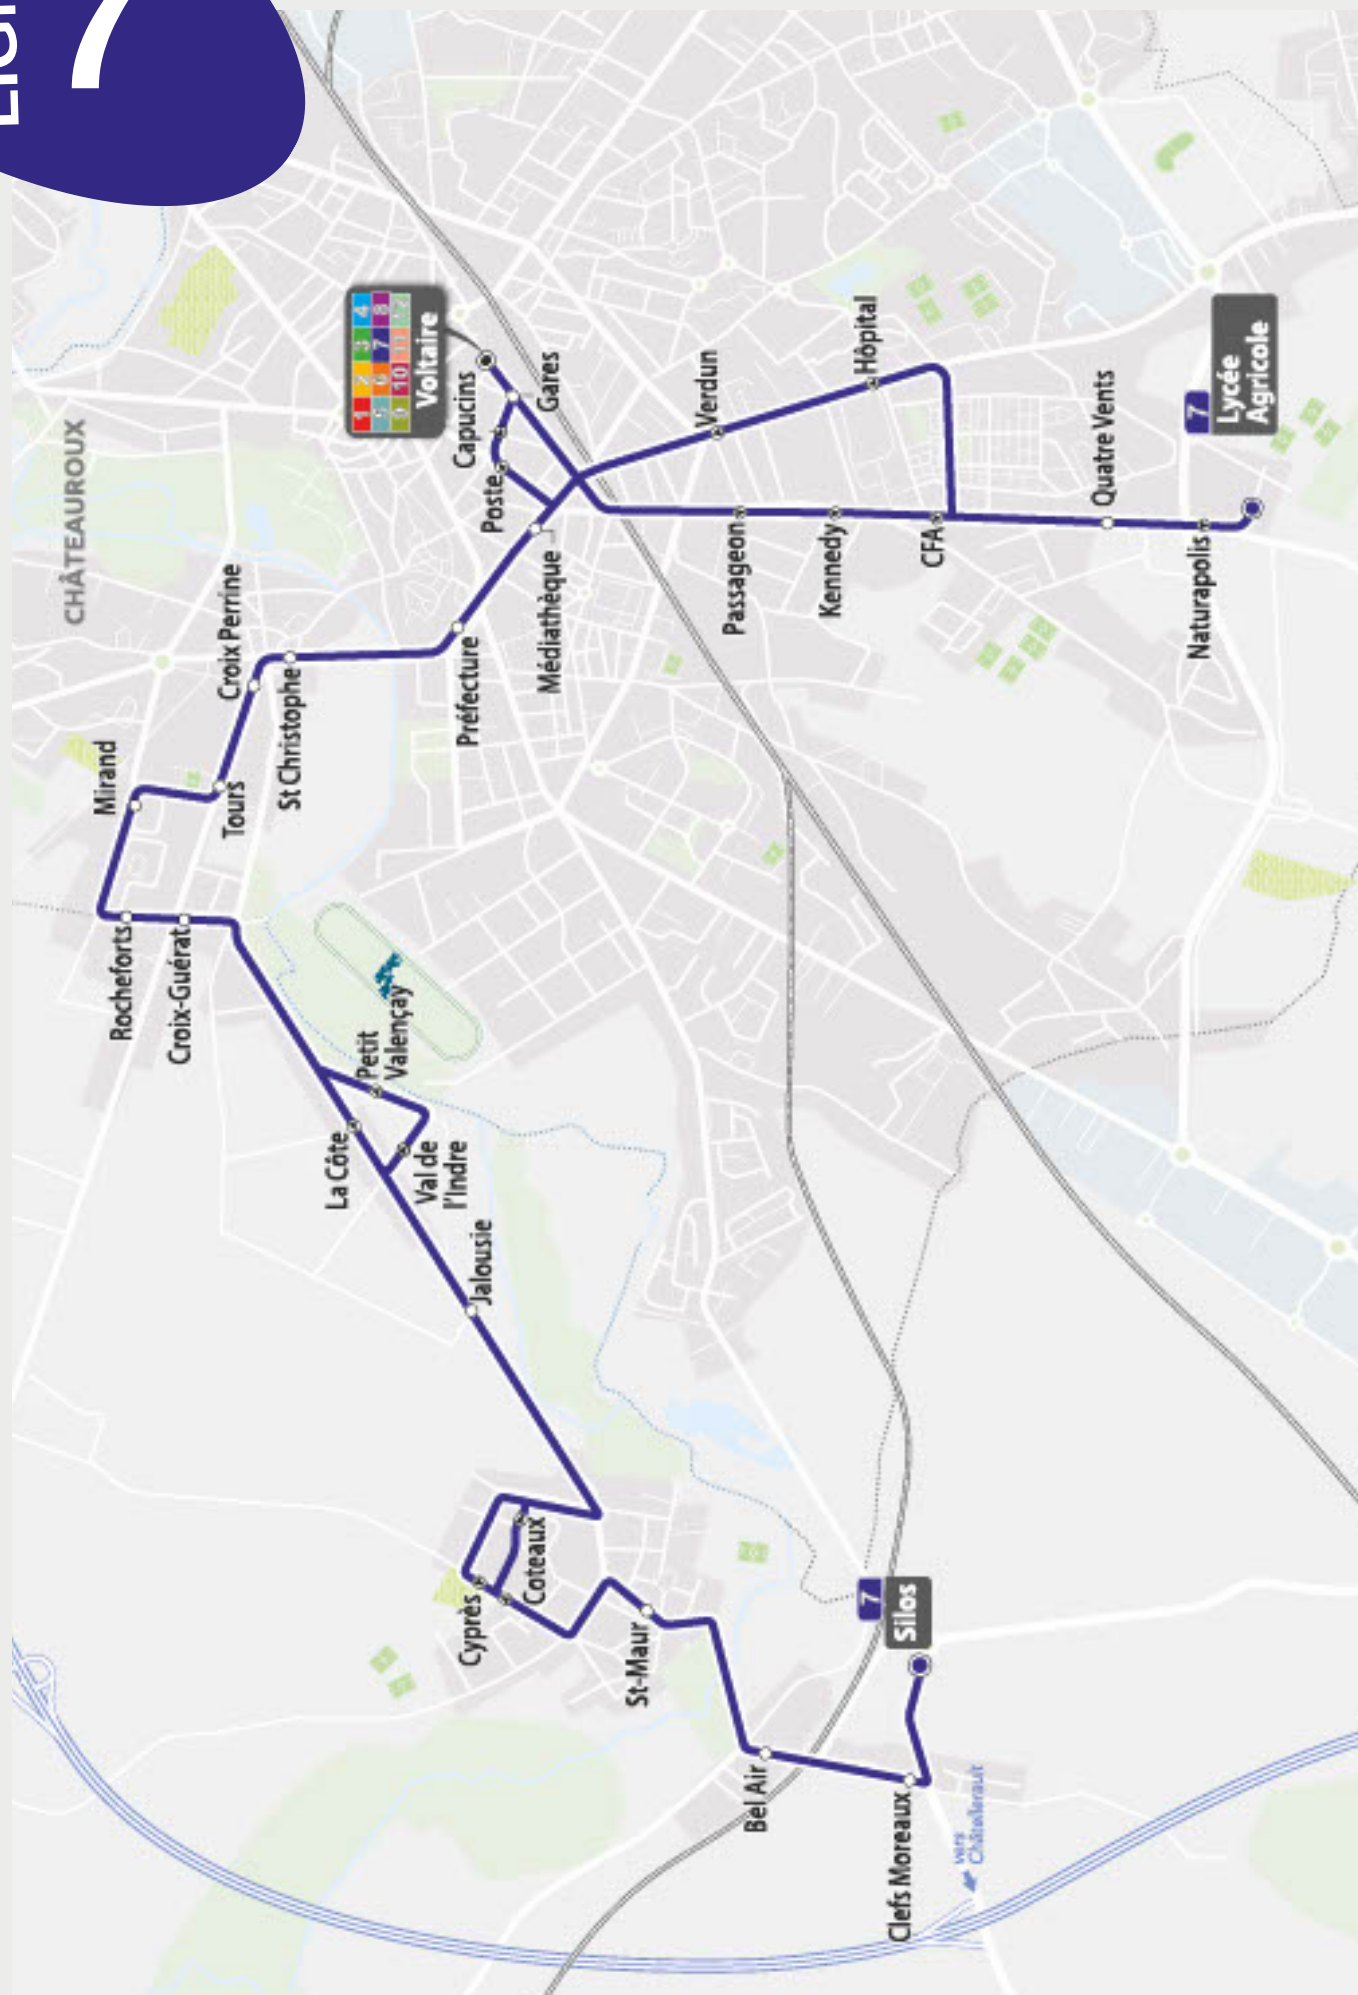

# LIGNE 7

① Circule uniquement le vendredi

② Circule uniquement du lundi au jeudi

## SAINT-MAUR ► VOLTAIRE