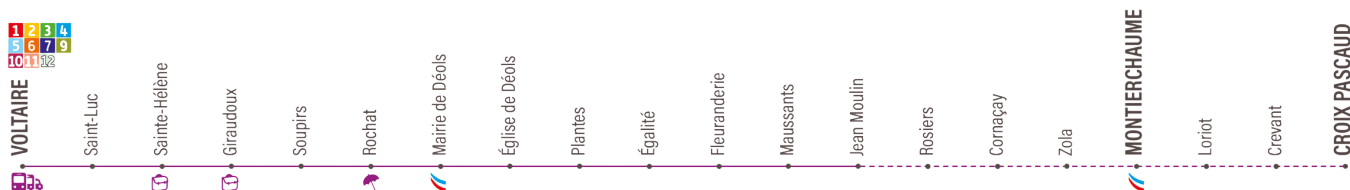

LIGNE 8

VOLTAIRE ► MONTIERCHAUME

samedi
périodes scolaires

VOLTAIRE	7:30	9:25	10:25	11:30	12:20	13:35	15:00	16:15	17:20	18:30	19:20
SAINT LUC	7:32	9:27	10:27	11:32	12:22	13:37	15:02	16:17	17:22	18:32	19:22
SAINTE HELENE	7:33	9:28	10:28	11:33	12:23	13:38	15:03	16:18	17:23	18:33	19:23
GIRAUDOUX	7:35	9:30	10:30	11:35	12:25	13:40	15:05	16:20	17:25	18:35	19:25
SOUPIRS	7:36	9:31	10:31	11:36	12:26	13:41	15:06	16:21	17:26	18:36	19:26
ROCHAT	7:37	9:32	10:32	11:37	12:27	13:42	15:07	16:22	17:27	18:37	19:27
MAIRIE DE DEOLS	7:38	9:33	10:33	11:38	12:28	13:43	15:08	16:23	17:28	18:38	19:28
EGLISE DE DEOLS	7:39	9:34	10:34	11:39	12:29	13:44	15:09	16:24	17:29	18:39	19:29
PLANTES	7:40	9:35	10:35	11:40	12:30	13:45	15:10	16:25	17:30	18:40	19:30
EGALITE	7:41	9:36	10:36	11:41	12:31	13:46	15:11	16:26	17:31	18:41	19:31
FLEURANDERIE	7:42	9:37	10:37	11:42	12:32	13:47	15:12	16:27	17:32	18:42	19:32
MAUSSANTS	7:43	9:38	10:38	11:43	12:33	13:48	15:13	16:28	17:33	18:43	19:33
JEAN MOULIN	7:45	9:40	10:40	11:45	12:35	13:50	15:15	16:30	17:35	18:45	19:35
ROSIERS	7:49	-	10:44	-	12:39	13:54	-	16:34	17:39	18:49	19:39
CORNACAY	7:52	-	10:47	-	12:42	13:57	-	16:37	17:42	18:52	19:42
ZOLA	7:53	-	10:48	-	12:43	13:58	-	16:38	17:43	18:53	19:43
MONTIERCHAUME	7:54	-	10:49	-	12:44	13:59	-	16:39	17:44	18:54	19:44
LORIENT	7:55	-	10:50	-	12:45	14:00	-	16:40	17:45	18:55	19:45
CREVANT	7:58	-	10:53	-	12:48	14:03	-	16:43	17:48	18:58	19:48
CROIX PASCAUD	7:59	-	10:54	-	12:49	14:04	-	16:44	17:49	18:59	19:49

sur réservation au 0800 71 10 36