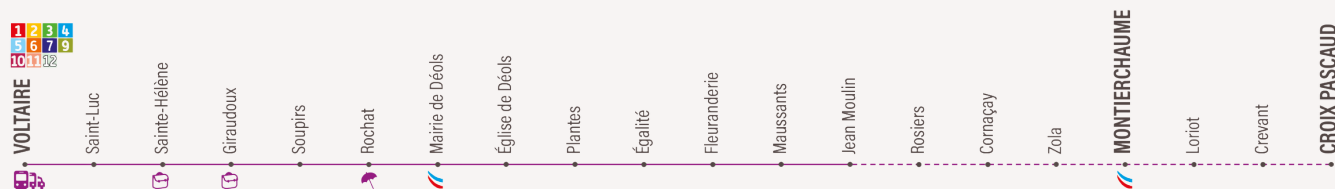

LIGNE 8

LIGNE 8

VOLTAIRE ► MONTIERCHAUME

Du lundi au vendredi
périodes scolaires

VOLTAIRE	6:11	7:30	8:05	9:35	10:30	10:55	12:20	13:35	15:00	15:55	16:10	17:29	18:35	19:20
SAINT LUC	6:13	7:32	8:07	9:37	10:32	10:57	12:22	13:37	15:02	15:57	16:12	17:31	18:37	19:22
SAINTE HELENE	6:14	7:33	8:08	9:38	10:33	10:58	12:23	13:38	15:03	15:58	16:13	17:32	18:38	19:23
GIRAUDOUX	6:16	7:35	8:10	9:40	10:35	11:00	12:25	13:40	15:05	16:00	16:15	17:34	18:40	19:25
SOUPIRS	6:17	7:36	8:11	9:41	10:36	11:01	12:26	13:41	15:06	16:01	16:16	17:35	18:41	19:26
ROCHAT	6:18	7:37	8:12	9:42	10:37	11:02	12:27	13:42	15:07	16:02	16:17	17:36	18:42	19:27
MAIRE DE DEOLS	6:19	7:38	8:13	9:43	10:38	11:03	12:28	13:43	15:08	16:03	16:18	17:37	18:43	19:28
EGLISE DE DEOLS	6:20	7:39	8:14	9:44	10:39	11:04	12:29	13:44	15:09	16:04	16:19	17:38	18:44	19:29
PLANTES	6:21	7:40	8:15	9:45	10:40	11:05	12:30	13:45	15:10	16:05	16:20	17:39	18:45	19:30
EGALITE	6:22	7:41	8:16	9:46	10:41	11:06	12:31	13:46	15:11	16:06	16:21	17:40	18:46	19:31
FLEURANDERIE	6:23	7:42	8:17	9:47	10:42	11:07	12:32	13:47	15:12	16:07	16:22	17:41	18:47	19:32
MAUSSANTS	6:24	7:43	8:18	9:48	10:43	11:08	12:33	13:48	15:13	16:08	16:23	17:42	18:48	19:33
JEAN MOULIN	6:26	7:45	8:20	9:50	10:45	11:10	12:35	13:50	15:15	16:10	16:25	17:44	18:50	19:35
THERESE PELTIER	6:30	7:49	8:24	9:54	10:49	11:14	12:39	13:54	15:19	16:14	-	-	-	19:39
PIERRE CLOSTERMANN	6:30	7:49	8:24	9:54	10:49	11:14	12:39	13:54	15:19	16:14	-	-	-	19:39
LOUIS ARMAND	6:31	7:50	8:25	9:55	10:50	11:15	12:40	13:55	15:20	16:15	-	-	-	19:40
MARYSE BASTIE	6:31	7:50	8:25	9:55	10:50	11:15	12:40	13:55	15:20	16:15	-	-	-	19:40
MALTERIE	6:31	7:50	8:25	9:55	10:50	11:15	12:40	13:55	15:20	16:15	-	-	-	19:40
ELISE DEROCHE	6:32	7:51	8:26	9:56	10:51	11:16	12:41	13:56	15:21	16:16	-	-	-	19:41
MARIE MARVINGT	6:33	7:52	8:27	9:57	10:52	11:17	12:42	13:57	15:22	16:17	-	-	-	19:42
ROSIERS	6:36	7:55	-	-	-	11:20	12:45	14:00	-	-	16:29	17:48	18:54	19:45
CORNACAY	6:39	7:58	-	-	-	11:23	12:48	14:03	-	-	16:32	17:51	18:57	19:48
ZOLA	6:40	7:59	-	-	-	11:24	12:49	14:04	-	-	16:33	17:52	18:58	19:49
MONTIERCHAUME	6:41	8:00	-	-	-	11:25	12:50	14:05	-	-	16:34	17:53	18:59	19:50
LORIENT	6:42	8:01	-	-	-	11:26	12:51	14:06	-	-	16:35	17:54	19:00	19:51
CREVANT	6:45	8:04	-	-	-	11:29	12:54	14:09	-	-	16:38	17:57	19:03	19:54
CROIX PASCAUD	6:46	8:05	-	-	-	11:30	12:55	14:10	-	-	16:39	17:58	19:04	19:55