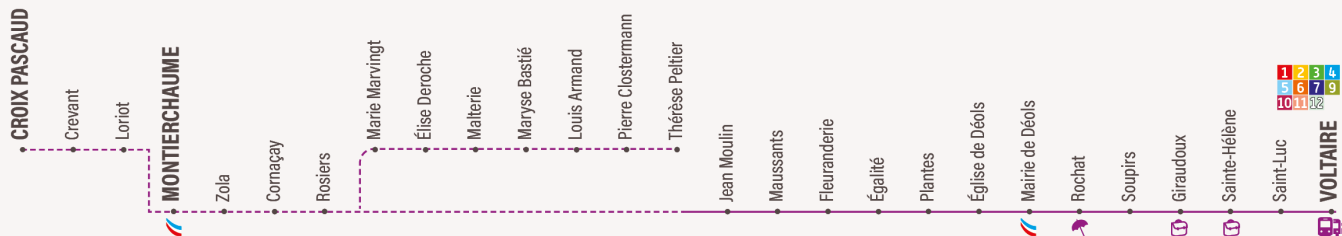

MONTIERCHAUME ▶ VOLTAIRE

samedi
périodes scolaires

CROIX PASCAUD	-	8:04	-	11:00	-	13:01	14:15	-	16:48	17:51
CREVANT	-	8:05	-	11:01	-	13:02	14:16	-	16:49	17:52
LORIOT	-	8:08	-	11:04	-	13:05	14:19	-	16:52	17:55
MONTIERCHAUME	-	8:09	-	11:05	-	13:06	14:20	-	16:53	17:56
ZOLA	-	8:10	-	11:06	-	13:07	14:21	-	16:54	17:57
CORNACAY	-	8:10	-	11:06	-	13:07	14:21	-	16:54	17:57
ROSIERS	-	8:14	-	11:10	-	13:11	14:25	-	16:58	18:01
JEAN MOULIN	7:00	8:18	10:00	11:14	12:00	13:15	14:29	15:29	17:02	18:05
MAUSSANTS	7:01	8:19	10:01	11:15	12:01	13:16	14:30	15:30	17:03	18:06
FLEURANDERIE	7:03	8:21	10:03	11:17	12:03	13:18	14:32	15:32	17:05	18:08
EGALITE	7:04	8:22	10:04	11:18	12:04	13:19	14:33	15:33	17:06	18:09
PLANTES	7:05	8:23	10:05	11:19	12:05	13:20	14:34	15:34	17:07	18:10
EGLISE DE DEOLS	7:06	8:24	10:06	11:20	12:06	13:21	14:35	15:35	17:08	18:11
MAIRIE DE DEOLS	7:07	8:25	10:07	11:21	12:07	13:22	14:36	15:36	17:09	18:12
ROCHAT	7:08	8:26	10:08	11:22	12:08	13:23	14:37	15:37	17:10	18:13
SOUPIRS	7:09	8:27	10:09	11:23	12:09	13:24	14:38	15:38	17:11	18:14
GIRAUDOUX	7:11	8:29	10:11	11:25	12:11	13:26	14:40	15:40	17:13	18:16
SAINTE HELENE	7:12	8:30	10:12	11:26	12:12	13:27	14:41	15:41	17:14	18:17
SAINT LUC	7:13	8:31	10:13	11:27	12:13	13:28	14:42	15:42	17:15	18:18
VOLTAIRE	7:16	8:34	10:16	11:30	12:16	13:31	14:45	15:45	17:18	18:21