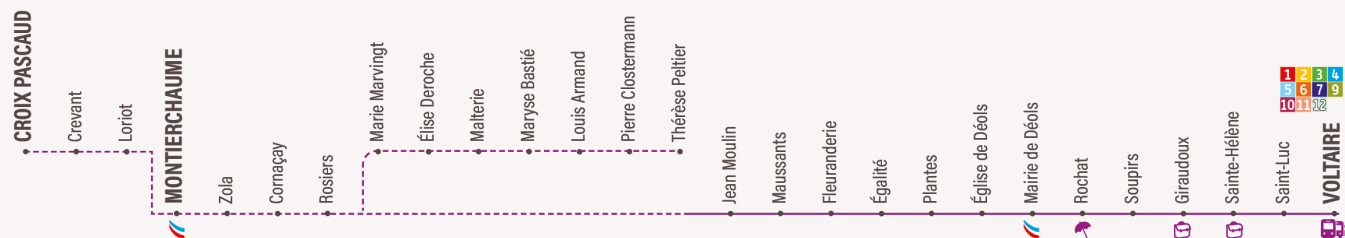

LIGNE 8

MONTIERCHAUME

▶ VOLTAIRE

Du lundi au vendredi
périodes scolaires

CROIX PASCAUD	6:51	8:08	-	-	-	11:40	12:58	14:15	-	-	16:53	17:58
CREVANT	6:52	8:09	-	-	-	11:41	12:59	14:16	-	-	16:54	17:59
LORiot	6:55	8:12	-	-	-	11:44	13:02	14:19	-	-	16:57	18:02
MONTIERCHAUME	6:56	8:13	-	-	-	11:45	13:03	14:20	-	-	16:58	18:03
ZOLA	6:57	8:14	-	-	-	11:46	13:04	14:21	-	-	16:59	18:04
CORNACAY	6:57	8:14	-	-	-	11:46	13:04	14:21	-	-	16:59	18:04
ROSIERS	7:01	8:18	-	-	-	11:50	13:08	14:25	-	-	17:03	18:08
MARIE MARVINGT	-	-	9:00	10:00	11:00	-	13:11	-	15:29	16:30	17:06	18:11
ELISE DEROCHE	-	-	9:01	10:01	11:01	-	13:12	-	15:30	16:31	17:07	18:12
MALTERIE	-	-	9:01	10:01	11:01	-	13:12	-	15:30	16:31	17:07	18:12
MARYSE BASTIE	-	-	9:02	10:02	11:02	-	13:13	-	15:31	16:32	17:08	18:13
LOUIS ARMAND	-	-	9:02	10:02	11:02	-	13:13	-	15:31	16:32	17:08	18:13
PIERRE CLOSTERMANN	-	-	9:02	10:02	11:02	-	13:13	-	15:31	16:32	17:08	18:13
THERESE PELTIER	-	-	9:03	10:03	11:03	-	13:14	-	15:32	16:33	17:09	18:14
JEAN MOULIN	7:05	8:22	9:07	10:07	11:07	11:54	13:18	14:29	15:36	16:37	17:13	18:18
MAUSSANTS	7:06	8:23	9:08	10:08	11:08	11:55	13:19	14:30	15:37	16:38	17:14	18:19
FLEURANDERIE	7:08	8:25	9:10	10:10	11:10	11:57	13:21	14:32	15:39	16:40	17:16	18:21
EGALITE	7:09	8:26	9:11	10:11	11:11	11:58	13:22	14:33	15:40	16:41	17:17	18:22
PLANTES	7:10	8:27	9:12	10:12	11:12	11:59	13:23	14:34	15:41	16:42	17:18	18:23
EGLISE DE DEOLS	7:11	8:28	9:13	10:13	11:13	12:00	13:24	14:35	15:42	16:43	17:19	18:24
MAIRE DE DEOLS	7:12	8:29	9:14	10:14	11:14	12:01	13:25	14:36	15:43	16:44	17:20	18:25
ROCHAT	7:13	8:30	9:15	10:15	11:15	12:02	13:26	14:37	15:44	16:45	17:21	18:26
SOUPIRS	7:14	8:31	9:16	10:16	11:16	12:03	13:27	14:38	15:45	16:46	17:22	18:27
GIRAUDOUX	7:16	8:33	9:18	10:18	11:18	12:05	13:29	14:40	15:47	16:48	17:24	18:29
SAINTE HELENE	7:17	8:34	9:19	10:19	11:19	12:06	13:30	14:41	15:48	16:49	17:25	18:30
SAINT LUC	7:18	8:35	9:20	10:20	11:20	12:07	13:31	14:42	15:49	16:50	17:26	18:31
VOLTAIRE	7:21	8:38	9:23	10:23	11:23	12:10	13:34	14:45	15:52	16:53	17:29	18:34