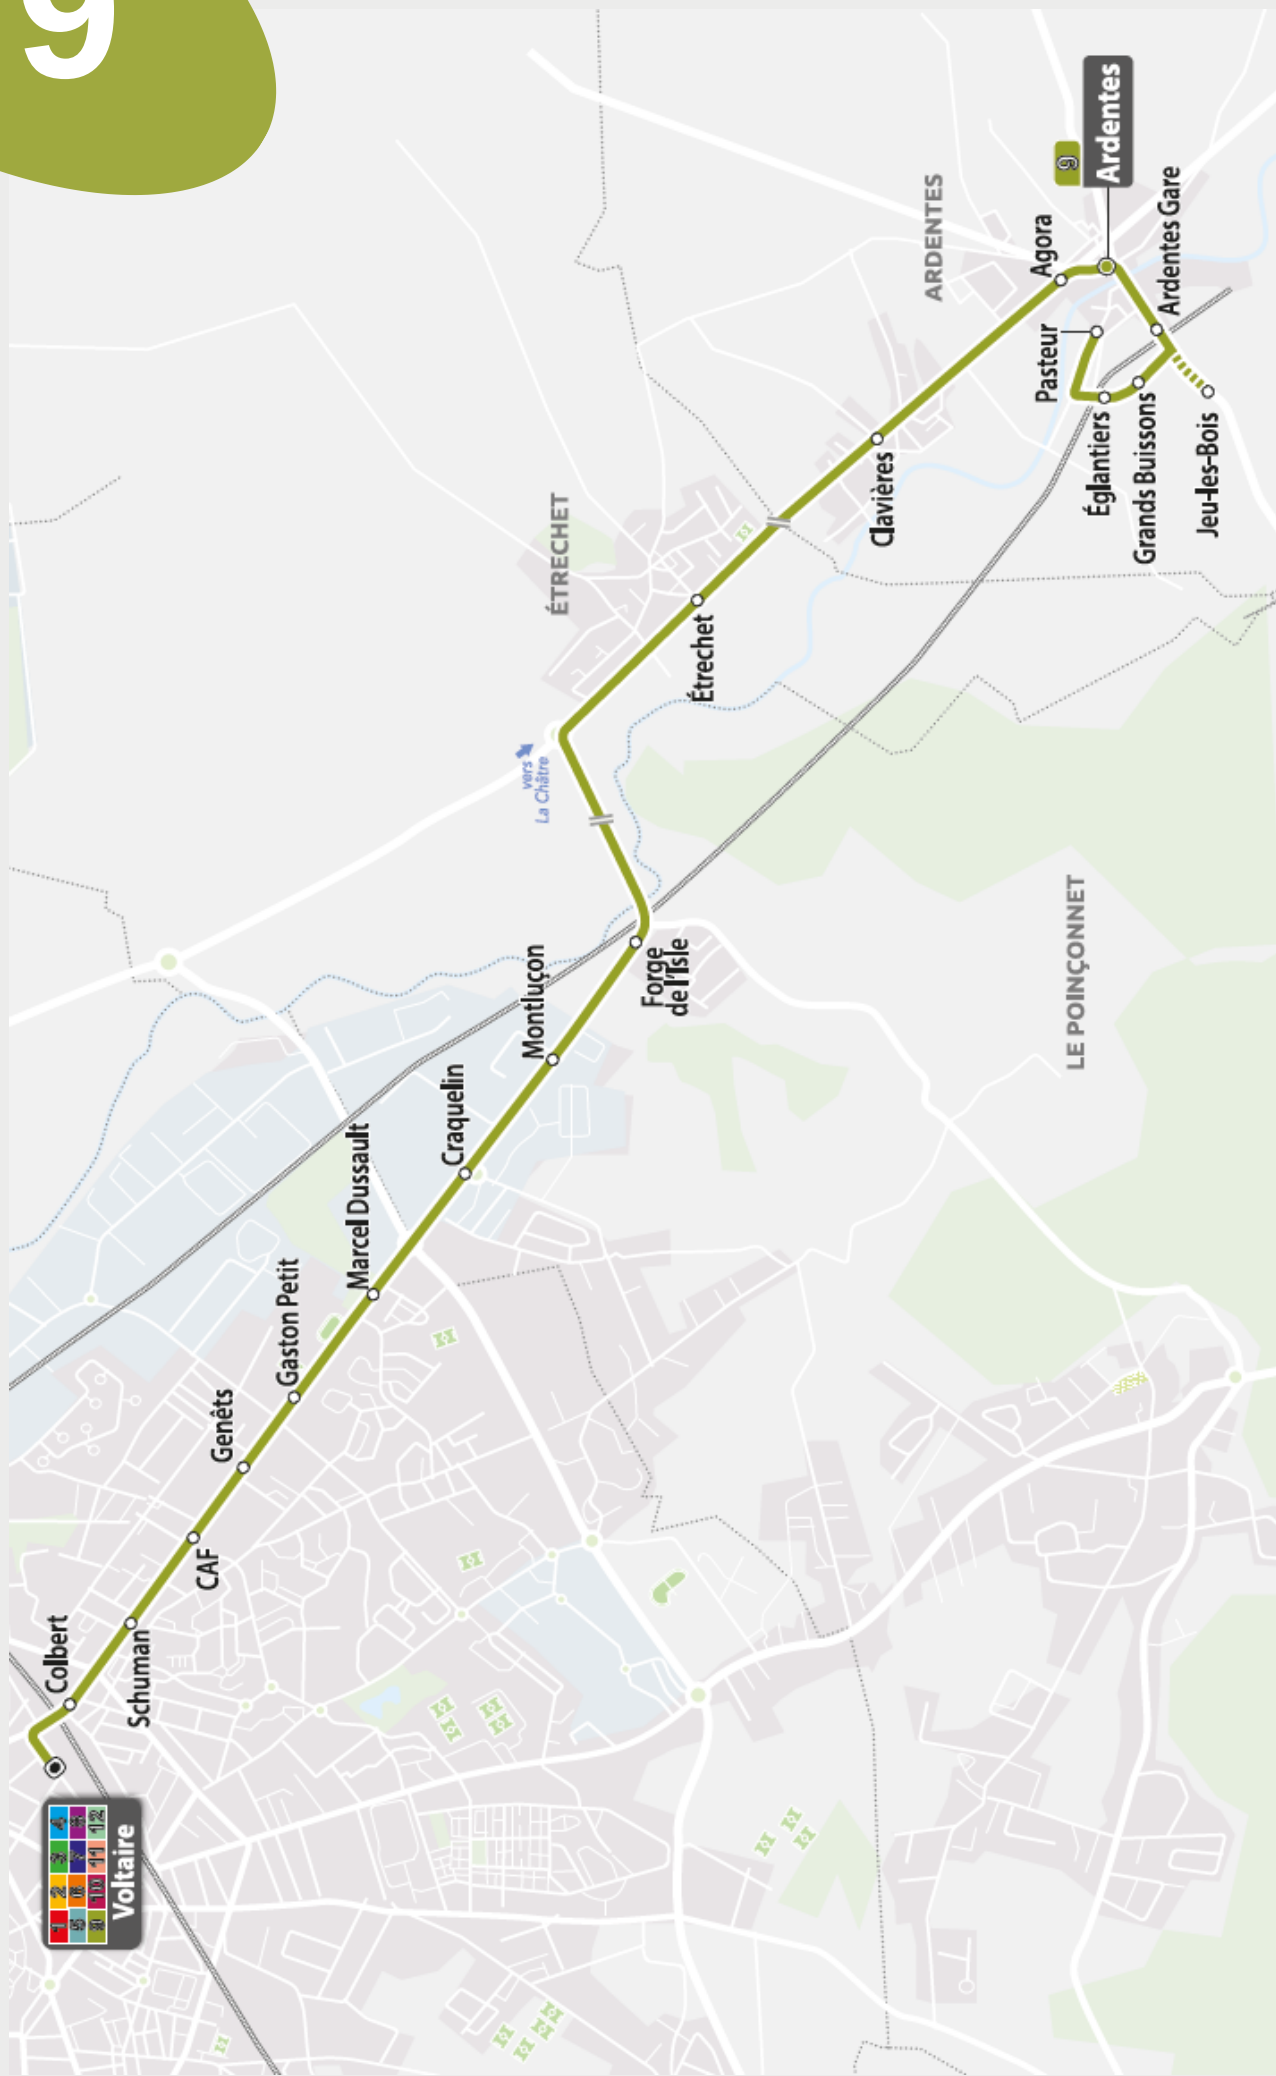

LIGNE 9

LIGNE 9

JEU LES BOIS ▶ ARDENTES

▶ VOLTAIRE

Du lundi au vendredi
périodes scolaires

PASTEUR	6:49	-	7:15	-	8:15	9:55	-	13:00	14:55	17:15	-	18:02	19:07
EGLANTIERS	6:50	-	7:16	-	8:17	9:56	-	13:01	14:56	17:16	-	18:03	19:08
GRANDS BUISSONS	6:51	-	7:17	-	8:18	9:57	-	13:02	14:57	17:17	-	18:04	19:09
ARDENTES GARE	6:52	-	7:18	-	8:19	9:58	-	13:03	14:58	17:18	-	18:05	19:10
JEU LES BOIS	-	7:07	-	8:07	-	-	12:49	-	-	-	17:44	-	-
ARDENTES	6:55	7:15	7:21	8:15	8:22	10:00	12:57	13:05	15:00	17:20	17:52	18:07	19:12
AGORA	6:56	-	7:22	-	8:23	10:01	-	13:06	15:01	17:21	-	18:08	19:13
CLAVIÈRES	7:00	-	7:26	-	8:27	10:05	-	13:10	15:05	17:25	-	18:12	19:17
ETRECHET	7:03	-	7:29	-	8:30	10:08	-	13:13	15:08	17:28	-	18:15	19:20
FORGE DE L'ISLE	7:08	-	7:34	-	8:35	10:13	-	13:18	15:13	17:33	-	18:20	19:25
MONTLUÇON	7:12	-	7:38	-	8:38	10:16	-	13:21	15:16	17:36	-	18:23	19:28
CRAQUELIN	7:13	-	7:39	-	8:39	10:17	-	13:22	15:17	17:37	-	18:24	19:29
MARCEL DUSSAULT	7:15	-	7:41	-	8:42	10:19	-	13:24	15:19	17:39	-	18:26	19:31
GASTON PETIT	7:17	-	7:43	-	8:43	10:20	-	13:25	15:20	17:40	-	18:27	19:32
GENÈTS	7:18	-	7:44	-	8:44	10:21	-	13:26	15:21	17:41	-	18:28	19:33
CAF	7:19	-	7:45	-	8:45	10:22	-	13:27	15:22	17:42	-	18:29	19:34
SCHUMAN	7:21	-	7:47	-	8:47	10:23	-	13:28	15:23	17:43	-	18:30	19:35
COLBERT	7:23	-	7:49	-	8:49	10:25	-	13:30	15:25	17:45	-	18:32	19:37
VOLTAIRE	7:25	-	7:51	-	8:51	10:27	-	13:32	15:27	17:47	-	18:34	19:39