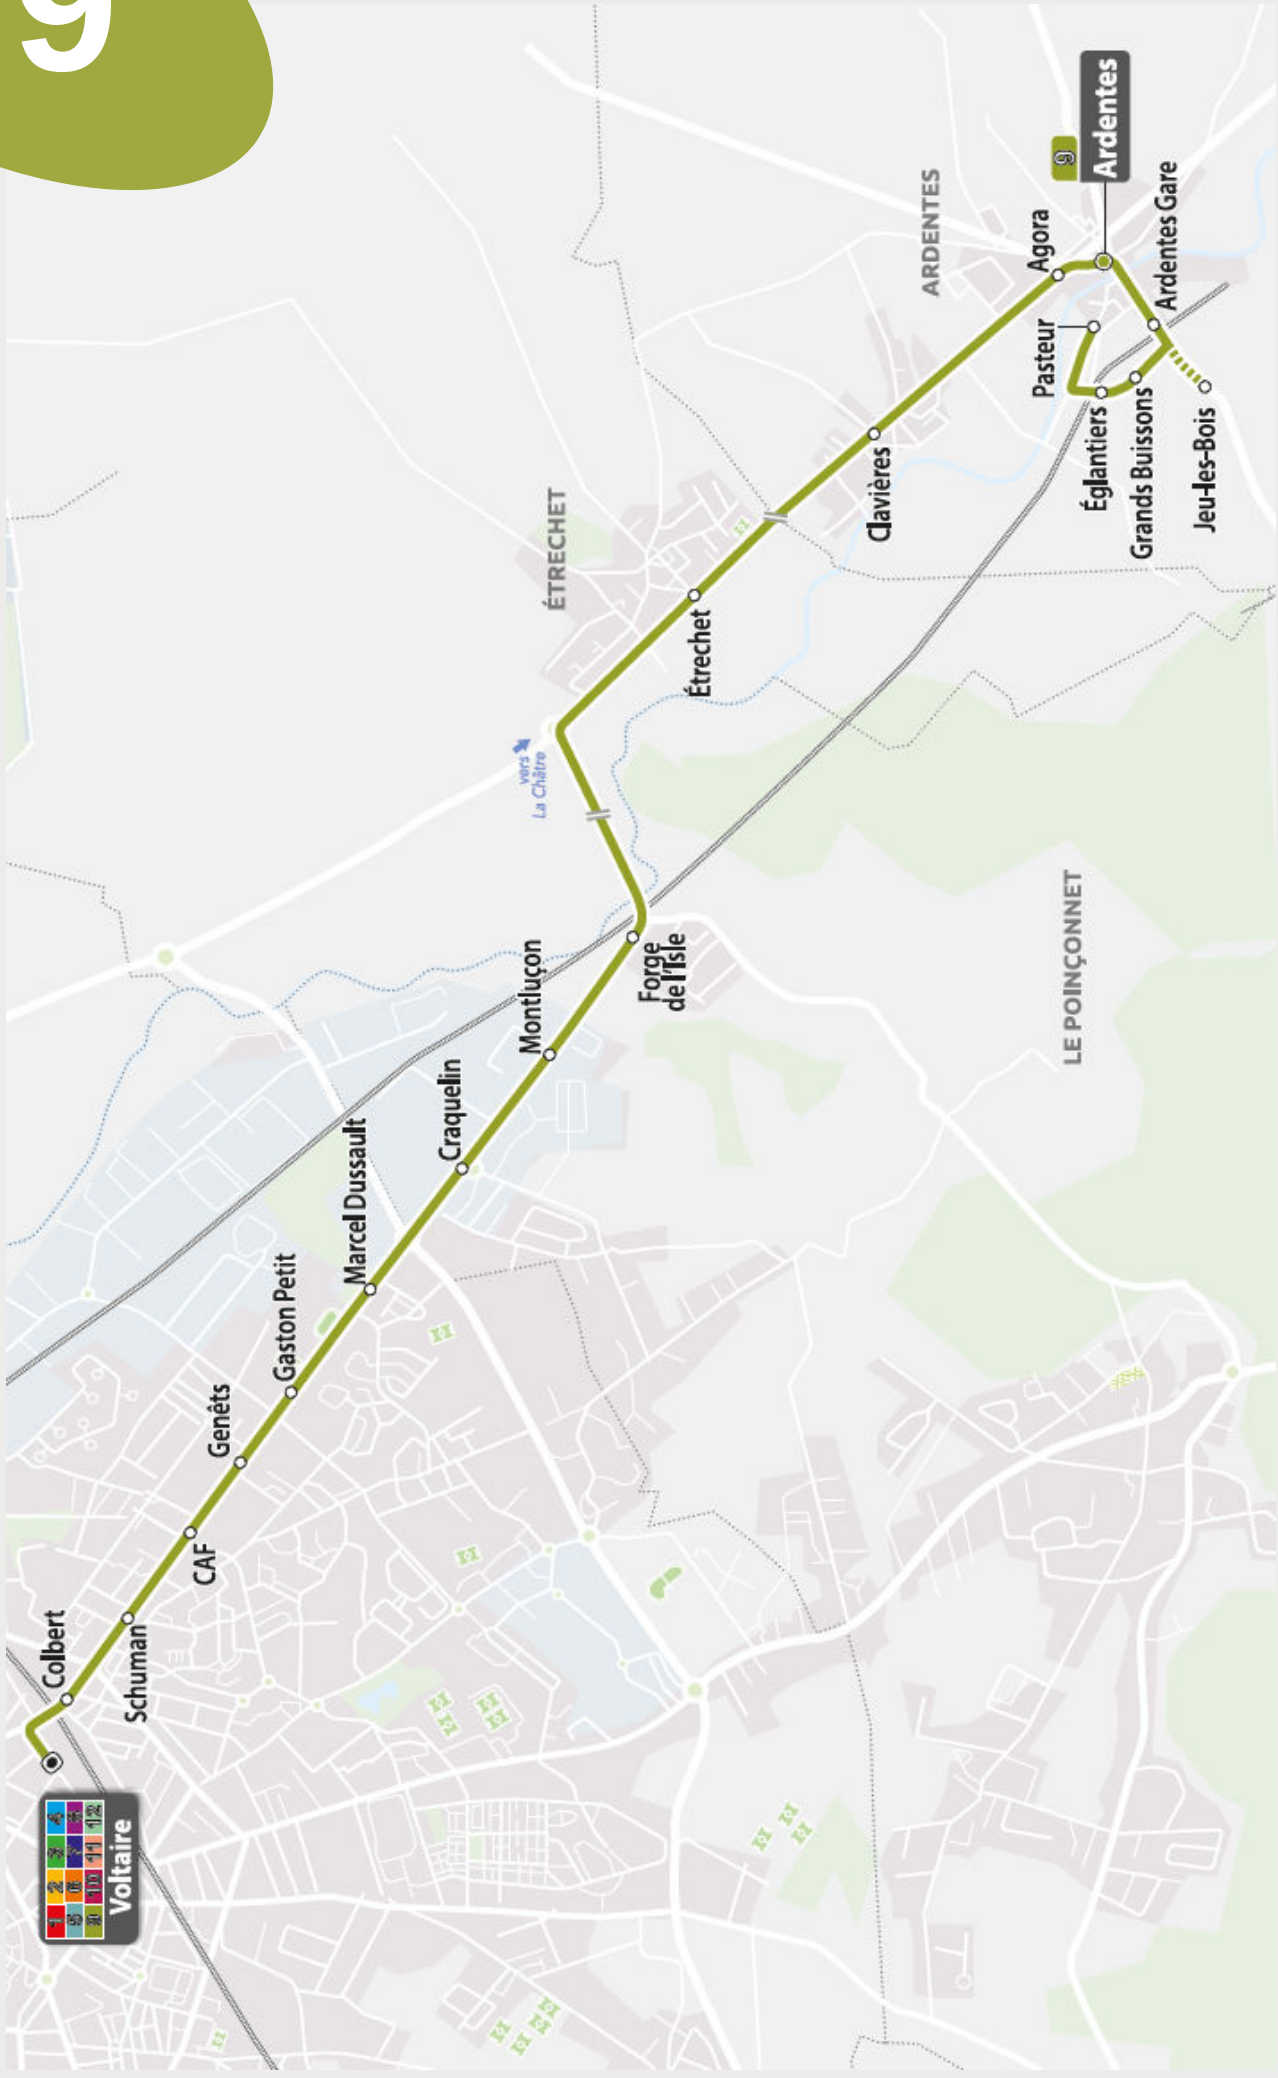

LIGNE 9

LIGNE 9

JEU LES BOIS ► ARDENTES

► VOLTAIRE

Du lundi au vendredi
vacances scolaires

PASTEUR	6:55	-	8:15	9:55	-	13:00	-	18:04	19:13
EGLANTIERS	6:56	-	8:16	9:56	-	13:01	-	18:05	19:14
GRANDS BUISSONS	6:57	-	8:17	9:57	-	13:02	-	18:06	19:15
ARDENTES GARE	6:58	-	8:18	9:58	-	13:03	-	18:07	19:16
JEU LES BOIS	-	8:07	-	10:01	12:49	-	17:44	-	-
ARDENTES	7:00	8:15	8:20	10:05	12:57	13:05	17:52	18:09	19:18
AGORA	7:01	-	8:21	10:09	-	13:06	-	18:10	19:19
CLAVIÈRES	7:05	-	8:25	10:15	-	13:10	-	18:14	19:23
ETRECHET	7:09	-	8:29	10:18	-	13:14	-	18:18	19:27
FORGE DE L'ISLE	7:15	-	8:35	10:19	-	13:20	-	18:24	19:33
MONTLUCON	7:18	-	8:38	10:21	-	13:23	-	18:27	19:36
CRAQUELIN	7:19	-	8:39	10:22	-	13:24	-	18:28	19:37
MARCEL DUSSAULT	7:21	-	8:41	10:23	-	13:26	-	18:30	19:39
GASTON PETIT	7:22	-	8:42	10:24	-	13:27	-	18:31	19:40
GENÊTS	7:23	-	8:43	10:25	-	13:28	-	18:32	19:41
CAF	7:24	-	8:44	10:25	-	13:29	-	18:33	19:42
SCHUMAN	7:25	-	8:45	10:27	-	13:30	-	18:34	19:43
COLBERT	7:27	-	8:47	10:00	-	13:32	-	18:36	19:45
VOLTAIRE	7:29	-	8:49	10:29	-	13:34	-	18:38	19:47

sur réservation au 0800 71 10 36

LIGNE 9

JEU LES BOIS ► ARDENTES ► VOLTAIRE

samedi
vacances scolaires

PASTEUR	6:49		8:15	-	13:00	-	17:55	19:04
EGLANTIERS	6:50		8:16	-	13:01	-	17:56	19:05
GRANDS BUISSONS	6:51		8:17	-	13:02	-	17:57	19:06
ARDENTES GARE	6:52		8:18	-	13:03	-	17:58	19:07
JEU LES BOIS	-	8:07	-	12:49	-	17:44	-	-
ARDENTES	6:54	8:15	8:20	12:57	13:05	17:52	18:00	19:09
AGORA	6:55		8:21	-	13:06	-	18:01	19:10
CLAVIÈRES	6:59		8:25	-	13:10	-	18:05	19:14
ETRECHET	7:03		8:29	-	13:14	-	18:09	19:18
FORGE DE L'ISLE	7:09		8:35	-	13:20	-	18:15	19:24
MONTLUÇON	7:12		8:38	-	13:23	-	18:18	19:27
CRAQUELIN	7:13		8:39	-	13:24	-	18:19	19:28
MARCEL DUSSAULT	7:15		8:41	-	13:26	-	18:21	19:30
GASTON PETIT	7:16		8:42	-	13:27	-	18:22	19:31
GENÊTS	7:17		8:43	-	13:28	-	18:23	19:32
CAF	7:18		8:44	-	13:29	-	18:24	19:33
SCHUMAN	7:19		8:45	-	13:30	-	18:25	19:34
COLBERT	7:21		8:47	-	13:32	-	18:27	19:36
VOLTAIRE	7:23		8:49	-	13:34	-	18:29	19:38