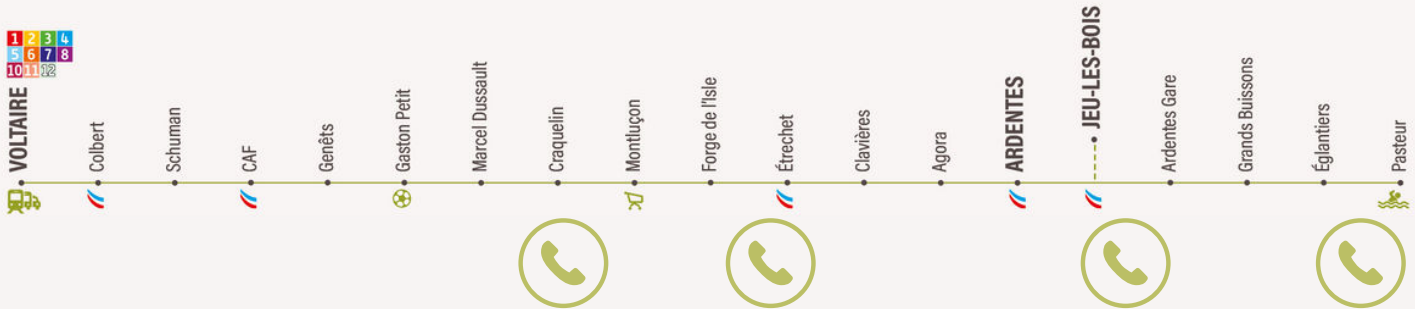

sur réservation au 0800 71 10 36

LIGNE 9

VOLTAIRE ► ARDENTES ► JEU LES BOIS

Du lundi au vendredi
vacances scolaires

VOLTAIRE	6:15	7:30	9:20	12:20	-	17:30	18:39	-	19:47	-
COLBERT	6:16	7:31	9:21	12:21	-	17:31	18:40	-	19:48	-
SCHUMAN	6:17	7:32	9:22	12:22	-	17:32	18:41	-	19:49	-
CAF	6:18	7:33	9:23	12:23	-	17:33	18:42	-	19:50	-
GENÊTS	6:19	7:34	9:24	12:24	-	17:34	18:43	-	19:51	-
GASTON PETIT	6:20	7:35	9:25	12:25	-	17:35	18:44	-	19:52	-
MARCEL DUSSAULT	6:22	7:37	9:27	12:27	-	17:37	18:46	-	19:54	-
CRAQUELIN	6:23	7:38	9:28	12:28	-	17:38	18:47	-	19:55	-
MONTLUÇON	6:24	7:39	9:29	12:29	-	17:39	18:48	-	19:56	-
FORGE DE L'ISLE	6:28	7:43	9:33	12:33	-	17:43	18:52	-	20:00	-
ETRECHET	6:33	7:48	9:38	12:38	-	17:48	18:57	-	20:05	-
CLAVIÈRES	6:37	7:52	9:42	12:42	-	17:52	19:01	-	20:09	-
AGORA	6:42	7:57	9:47	12:47	-	17:57	19:06	-	20:14	-
ARDENTES	6:43	7:58	9:48	12:48	12:58	17:58	19:07	19:12	20:15	20:20
JEU LES BOIS	-	-	-	-	13:06	-	-	19:20	-	20:28
ARDENTES GARE	6:45	8:00	9:50	12:50	-	18:00	19:09	-	20:17	-
GRANDS BUISSONS	6:46	8:01	9:51	12:51	-	18:01	19:10	-	20:18	-
EGLANTIERS	6:47	8:02	9:52	12:52	-	18:02	19:11	-	20:19	-
PASTEUR	6:48	8:03	9:53	12:53	-	18:03	19:12	-	20:20	-