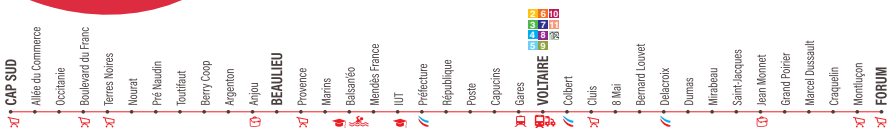

LIGNE 1

CAP SUD ▶ FORUM

Du lundi au vendredi
toutes périodes

CAP SUD	13:15	13:35	13:55	14:15	14:40	14:55	15:15	15:35	15:55	16:15
ALLEE DU COMMERCE	13:16	13:36	13:56	14:16	14:41	14:56	15:16	15:36	15:56	16:16
OCCITANIE	13:17	13:37	13:57	14:17	14:42	14:57	15:17	15:37	15:57	16:17
BOULEVARD DU FRANC	13:18	13:38	13:58	14:18	14:43	14:58	15:18	15:38	15:58	16:18
TERRES NOIRES	13:20	13:40	14:00	14:20	14:45	15:00	15:20	15:40	16:00	16:20
NOURAT	13:22	13:42	14:02	14:22	14:47	15:02	15:22	15:42	16:02	16:22
PRE NAUDIN	13:23	13:43	14:03	14:23	14:48	15:03	15:23	15:43	16:03	16:23
TOUTIFAUF	13:24	13:44	14:04	14:24	14:49	15:04	15:24	15:44	16:04	16:24
BERRY COOP	13:25	13:45	14:05	14:25	14:50	15:05	15:25	15:45	16:05	16:25
ARGENTON	13:26	13:46	14:06	14:26	14:51	15:06	15:26	15:46	16:06	16:26
ANJOU	13:27	13:47	14:07	14:27	14:52	15:07	15:27	15:47	16:07	16:27
BEAULIEU	13:28	13:48	14:08	14:28	14:53	15:08	15:28	15:48	16:08	16:28
PROVENCE	13:29	13:49	14:09	14:29	14:54	15:09	15:29	15:49	16:09	16:29
MARINS	13:31	13:51	14:11	14:31	14:56	15:11	15:31	15:51	16:11	16:31
BALSAN'EO	13:32	13:52	14:12	14:32	14:57	15:12	15:32	15:52	16:12	16:32
MENDES FRANCE	13:33	13:53	14:13	14:33	14:58	15:13	15:33	15:53	16:13	16:33
IUT	13:34	13:54	14:14	14:34	14:59	15:14	15:34	15:54	16:14	16:34
PREFECTURE	13:35	13:55	14:15	14:35	15:00	15:15	15:35	15:55	16:15	16:35
REPUBLIQUE	13:38	13:58	14:18	14:38	15:03	15:18	15:38	15:58	16:18	16:38
POSTE	13:40	14:00	14:20	14:40	15:05	15:20	15:40	16:00	16:20	16:40
CAPUCINS	13:40	14:00	14:20	14:40	15:05	15:20	15:40	16:00	16:20	16:40
GARES	13:41	14:01	14:21	14:41	15:06	15:21	15:41	16:01	16:21	16:41
VOLTAIRE	13:44	14:04	14:24	14:44	15:09	15:24	15:44	16:04	16:24	16:44
COLBERT	13:45	14:05	14:25	14:45	15:10	15:25	15:45	16:05	16:25	16:45
CLUIS	13:48	14:08	14:28	14:48	15:13	15:28	15:48	16:08	16:28	16:48
8 MAI	13:49	14:09	14:29	14:49	15:14	15:29	15:49	16:09	16:29	16:49
BERNARD LOUVET	13:51	14:11	14:31	14:51	15:16	15:31	15:51	16:11	16:31	16:51
DELACROIX	13:52	14:12	14:32	14:52	15:17	15:32	15:52	16:12	16:32	16:52
DUMAS	13:53	14:13	14:33	14:53	15:18	15:33	15:53	16:13	16:33	16:53
MIRABEAU	13:56	14:16	14:36	14:56	15:21	15:36	15:56	16:16	16:36	16:56
SAINT JACQUES	13:57	14:17	14:37	14:57	15:22	15:37	15:57	16:17	16:37	16:57
JEAN MONNET	13:58	14:18	14:38	14:58	15:23	15:38	15:58	16:18	16:38	16:58
GRAND POIRIER	13:59	14:19	14:39	14:59	15:24	15:39	15:59	16:19	16:39	16:59
MARCEL DUSSAULT	13:59	14:19	14:39	14:59	15:24	15:39	15:59	16:20	16:40	17:00
CRAQUELIN	14:01	14:21	14:41	15:01	15:26	15:41	16:01	16:22	16:42	17:02
MONTLUÇON	14:02	14:22	14:42	15:02	15:27	15:42	16:02	16:23	16:43	17:03
FORUM	14:03	14:23	14:43	15:03	15:28	15:43	16:03	16:25	16:45	17:05

Retrouvez les horaires du matin page précédente

Retrouvez la suite des horaires de l'après-midi page suivante

Info En utilisant le bus, un kilomètre effectué sur notre réseau émet en moyenne 177 grammes de CO₂.

GES transport