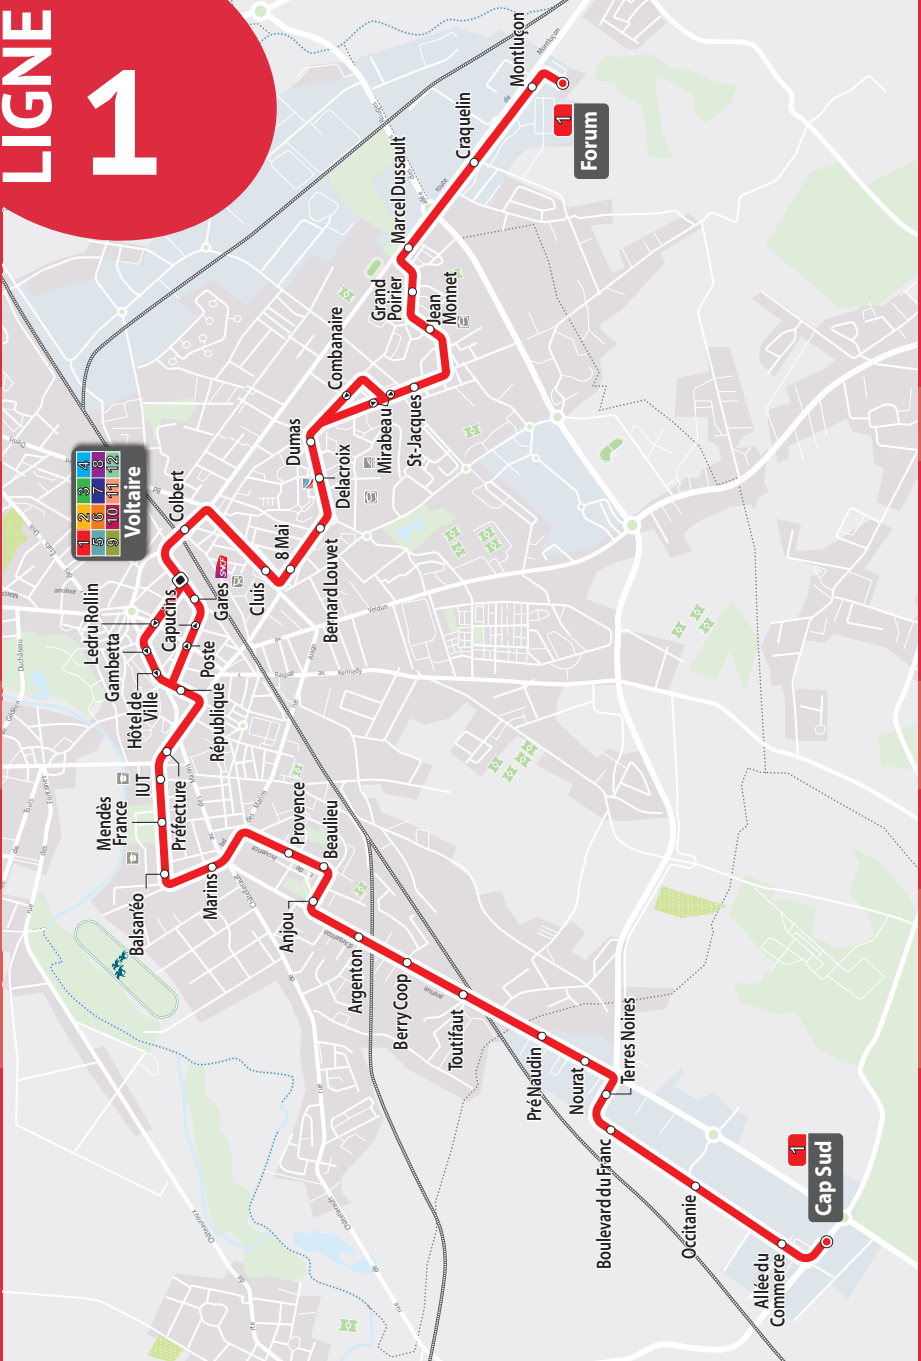

LIGNE 1

LIGNE 1

CAP SUD ▶ FORUM

Du lundi au vendredi
toutes périodes

	06	07	08	09	10	11	12	13	14	15
CAP SUD	6:30	6:55	7:07	7:35	7:55	8:15	8:35	8:55	9:15	9:35
ALLEE DU COMMERCE	6:31	6:56	7:08	7:36	7:56	8:16	8:36	8:56	9:16	9:36
OCCITANIE	6:32	6:57	7:09	7:37	7:57	8:17	8:37	8:57	9:17	9:37
BOULEVARD DU FRANÇ	6:33	6:58	7:10	7:38	7:58	8:18	8:38	8:58	9:18	9:38
TERRES NOIRES	6:35	7:00	7:12	7:40	8:00	8:20	8:40	9:00	9:20	9:40
NOURAT	6:37	7:02	7:14	7:42	8:02	8:22	8:42	9:02	9:22	9:42
PRE NAUDIN	6:38	7:03	7:15	7:43	8:03	8:23	8:43	9:03	9:23	9:43
TOUTIFAUT	6:39	7:04	7:16	7:44	8:04	8:24	8:44	9:04	9:24	9:44
BERRY COOP	6:40	7:05	7:17	7:45	8:05	8:25	8:45	9:05	9:25	9:45
ARGENTON	6:41	7:06	7:18	7:46	8:06	8:26	8:46	9:06	9:26	9:46
ANJOU	6:42	7:07	7:19	7:47	8:07	8:27	8:47	9:07	9:27	9:47
BEAULIEU	6:43	7:08	7:20	7:48	8:08	8:28	8:48	9:08	9:28	9:48
PROVENCE	6:44	7:09	7:21	7:49	8:09	8:29	8:49	9:09	9:29	9:49
MARINS	6:46	7:12	7:24	7:52	8:12	8:32	8:51	9:11	9:31	9:51
BALSAN'E/O	6:47	7:13	7:25	7:53	8:13	8:33	8:52	9:12	9:32	9:52
MENDES FRANCE	6:48	7:14	7:26	7:54	8:14	8:34	8:53	9:13	9:33	9:53
IUT	6:49	7:15	7:27	7:55	8:15	8:35	8:54	9:14	9:34	9:54
PREFECTURE	6:50	7:16	7:28	7:56	8:16	8:36	8:55	9:15	9:35	9:55
REPUBLIQUE	6:53	7:19	7:31	7:59	8:19	8:39	8:58	9:18	9:38	9:58
POSTE	6:55	7:21	7:33	8:01	8:21	8:41	9:00	9:20	9:40	10:00
CAPUCINS	6:55	7:21	7:33	8:01	8:21	8:41	9:00	9:20	9:40	10:00
GARES	6:56	7:22	7:34	8:02	8:22	8:42	9:01	9:21	9:41	10:01
VOLTAIRE	6:59	7:25	7:37	8:05	8:25	8:45	9:04	9:24	9:44	10:04
COLBERT	7:00	7:26	7:38	8:06	8:26	8:46	9:05	9:25	9:45	10:05
CLUIS	7:03	7:29	7:41	8:09	8:29	8:49	9:08	9:28	9:48	10:08
8 MAI	7:04	7:30	7:42	8:10	8:30	8:50	9:09	9:29	9:49	10:09
BERNARD LOUVET	7:06	7:32	7:44	8:12	8:32	8:52	9:11	9:31	9:51	10:11
DELA-CROIX	7:07	7:33	7:45	8:13	8:33	8:53	9:12	9:32	9:52	10:12
DUMAS	7:08	7:34	7:46	8:14	8:34	8:54	9:13	9:33	9:53	10:13
MIRABEAU	7:11	7:37	7:49	8:17	8:37	8:57	9:16	9:36	9:56	10:16
SAIN-T JACQUES	7:12	7:38	7:50	8:18	8:38	8:58	9:17	9:37	9:57	10:17
JEAN MONNET	7:13	7:39	7:51	8:19	8:39	8:59	9:18	9:38	9:58	10:18
GRAND POIRIER	7:14	7:40	7:52	8:20	8:40	9:00	9:19	9:39	9:59	10:19
MARCEL DUSSAULT	7:15	7:41	7:53	8:21	8:41	9:01	9:20	9:40	10:00	10:19
CRAQUELIN	7:17	7:43	7:55	8:23	8:43	9:03	9:22	9:42	10:02	10:21
MONTLUÇON	7:18	7:44	7:56	8:24	8:44	9:04	9:23	9:43	10:03	10:22
FORUM	7:20	7:46	7:58	8:26	8:46	9:06	9:25	9:45	10:05	10:23