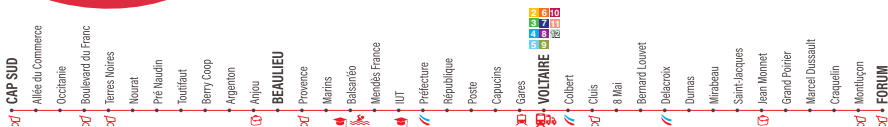

LIGNE 1

CAP SUD ► FORUM

Samedi
toutes périodes

CAP SUD	13:15	13:35	13:55	14:15	14:35	14:55	15:15	15:35	15:55	16:15
ALLEE DU COMMERCE	13:16	13:36	13:56	14:16	14:36	14:56	15:16	15:36	15:56	16:16
OCCITANIE	13:17	13:37	13:57	14:17	14:37	14:57	15:17	15:37	15:57	16:17
BOULEVARD DU FRANC	13:18	13:38	13:58	14:18	14:38	14:58	15:18	15:38	15:58	16:18
TERRES NOIRES	13:20	13:40	14:00	14:20	14:40	15:00	15:20	15:40	16:00	16:20
NOURAT	13:21	13:41	14:01	14:21	14:41	15:01	15:21	15:41	16:01	16:21
PRE NAUDIN	13:22	13:42	14:02	14:22	14:42	15:02	15:22	15:42	16:02	16:22
TOUTIFAUF	13:23	13:43	14:03	14:23	14:43	15:03	15:23	15:43	16:03	16:23
BERRY COOP	13:24	13:44	14:04	14:24	14:44	15:04	15:24	15:44	16:04	16:24
ARGENTON	13:24	13:44	14:04	14:24	14:44	15:04	15:24	15:44	16:04	16:24
ANJOU	13:25	13:45	14:05	14:25	14:45	15:05	15:25	15:45	16:05	16:25
BEAULIEU	13:26	13:46	14:06	14:26	14:46	15:06	15:26	15:46	16:06	16:26
PROVENCE	13:27	13:47	14:07	14:27	14:47	15:07	15:27	15:47	16:07	16:27
MARINS	13:29	13:49	14:09	14:29	14:49	15:09	15:29	15:49	16:09	16:29
BALSAN'EO	13:30	13:50	14:10	14:30	14:50	15:10	15:30	15:50	16:10	16:30
MENDES FRANCE	13:31	13:51	14:11	14:31	14:51	15:11	15:31	15:51	16:11	16:31
IUT	13:32	13:52	14:12	14:32	14:52	15:12	15:32	15:52	16:12	16:32
PREFECTURE	13:33	13:53	14:13	14:33	14:53	15:13	15:33	15:53	16:13	16:33
REPUBLIQUE	13:36	13:56	14:16	14:36	14:56	15:16	15:36	15:56	16:16	16:36
POSTE	13:38	13:58	14:18	14:38	14:58	15:18	15:38	15:58	16:18	16:38
CAPUCINS	13:38	13:58	14:18	14:38	14:58	15:18	15:38	15:58	16:18	16:38
GARES	13:39	13:59	14:19	14:39	14:59	15:19	15:39	15:59	16:19	16:39
VOLTAIRE	13:42	14:02	14:22	14:42	15:02	15:22	15:42	16:02	16:22	16:42
COLBERT	13:43	14:03	14:23	14:43	15:03	15:23	15:43	16:03	16:23	16:43
CLUIS	13:46	14:06	14:26	14:46	15:06	15:26	15:46	16:06	16:26	16:46
8 MAI	13:47	14:07	14:27	14:47	15:07	15:27	15:47	16:07	16:27	16:47
BERNARD LOUVET	13:49	14:09	14:29	14:49	15:09	15:29	15:49	16:09	16:29	16:49
DELACROIX	13:50	14:10	14:30	14:50	15:10	15:30	15:50	16:10	16:30	16:50
DUMAS	13:51	14:11	14:31	14:51	15:11	15:31	15:51	16:11	16:31	16:51
MIRABEAU	13:53	14:13	14:33	14:53	15:13	15:33	15:53	16:13	16:33	16:53
SAINT JACQUES	13:54	14:14	14:34	14:54	15:14	15:34	15:54	16:14	16:34	16:54
JEAN MONNET	13:55	14:15	14:35	14:55	15:15	15:35	15:55	16:15	16:35	16:55
GRAND POIRIER	13:56	14:16	14:36	14:56	15:16	15:36	15:56	16:16	16:36	16:56
MARCEL DUSSAULT	13:57	14:17	14:36	14:56	15:16	15:36	15:56	16:16	16:37	16:57
CRAQUELIN	13:59	14:19	14:38	14:58	15:18	15:38	15:58	16:18	16:39	16:59