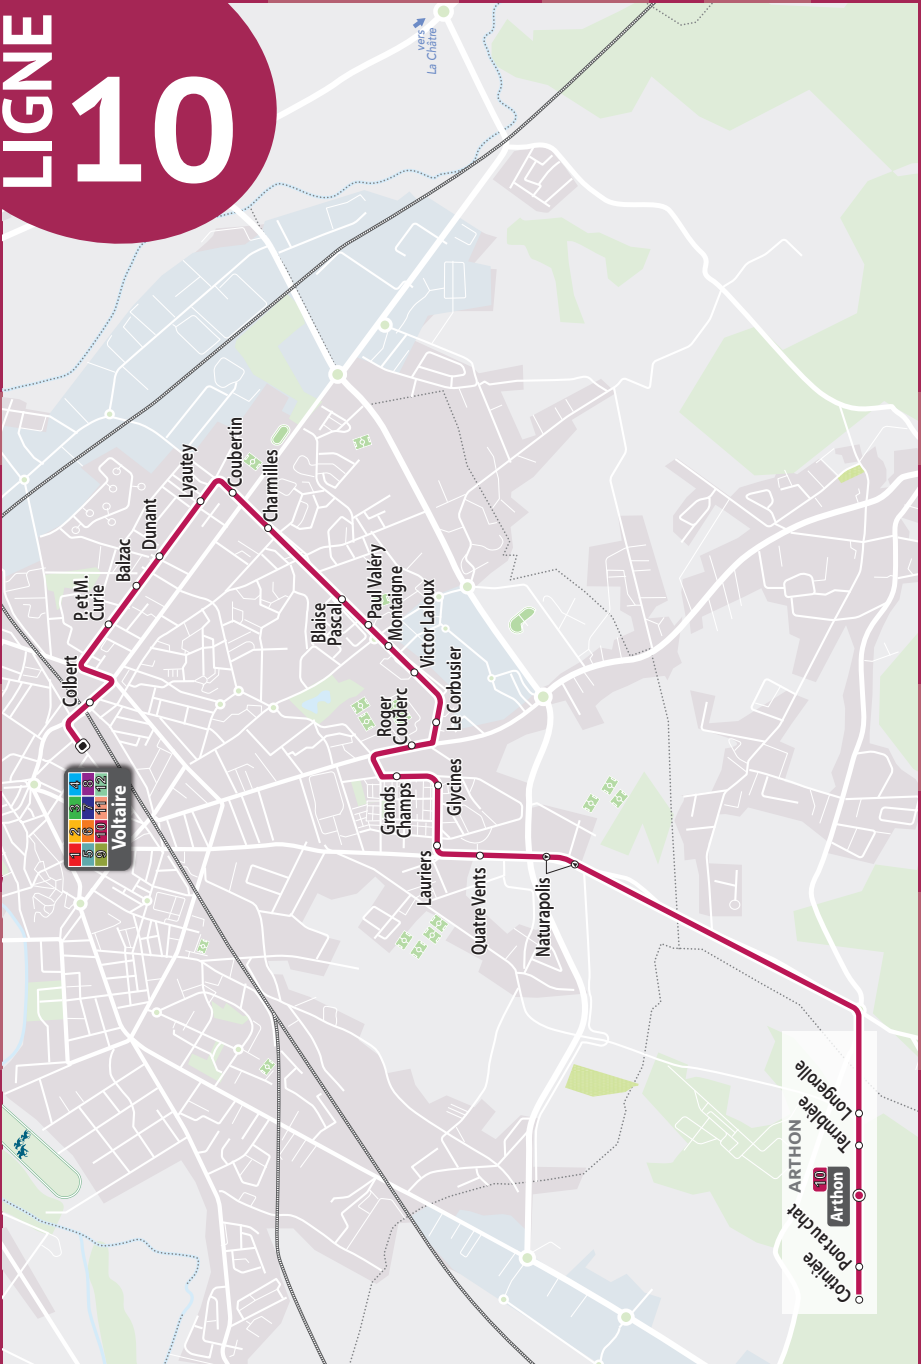

LIGNE 10

LIGNE 10

ARTHON ▶ VOLTAIRE

Du lundi au vendredi
vacances scolaires

COTINIÈRE	6:46	13:11	18:15
PONT AU CHAT	6:47	13:12	18:16
ARTHON	6:48	13:13	18:17
TREMBLÈRE	6:50	13:15	18:19
LONGEROLLE	6:52	13:17	18:21
NATURAPOLIS	7:04	13:29	18:33
QUATRE VENTS	7:06	13:31	18:35
LAURIERS	7:07	13:32	18:36
GLYCINES	7:08	13:33	18:37
GRANDS CHAMPS	7:09	13:34	18:38
ROGER COUDERC	7:11	13:36	18:40
LE CORBUSIER	7:12	13:37	18:41
VICTOR LALOUX	7:13	13:38	18:42
MONTAIGNE	7:14	13:39	18:43
PAUL VALÉRY	7:14	13:39	18:43
BLAISE PASCAL	7:15	13:40	18:44
CHARMILLES	7:17	13:42	18:46
COUBERTIN	7:18	13:43	18:47
LYAUTEY	7:19	13:44	18:48
DUNANT	7:20	13:45	18:49
BALZAC	7:21	13:46	18:50
PIERRE ET MARIE CURIE	7:22	13:47	18:51
COLBERT	7:24	13:49	18:53
VOLTAIRE	7:26	13:51	18:55