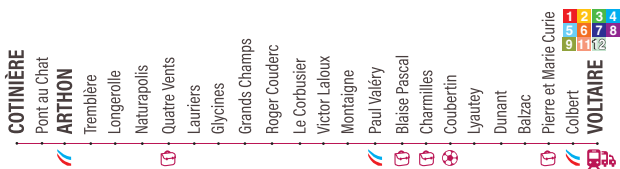

LIGNE 10

LIGNE 10

ARTHON ▶ VOLTAIRE

Du lundi au vendredi
vacances scolaires

COTINIÈRE	6:46	13:11	18:15
PONT AU CHAT	6:47	13:12	18:16
ARTHON	6:48	13:13	18:17
TREMBLÈRE	6:50	13:15	18:19
LONGEROLLE	6:52	13:17	18:21
NATURAPOLIS	7:04	13:29	18:33
QUATRE VENTS	7:06	13:31	18:35
LAURIERS	7:07	13:32	18:36
GLYCINES	7:08	13:33	18:37
GRANDS CHAMPS	7:09	13:34	18:38
ROGER COUDERC	7:11	13:36	18:40
LE CORBUSIER	7:12	13:37	18:41
VICTOR LALOUX	7:13	13:38	18:42
MONTAIGNE	7:14	13:39	18:43
PAUL VALÉRY	7:14	13:39	18:43
BLAISE PASCAL	7:15	13:40	18:44
CHARMILLES	7:17	13:42	18:46
COUBERTIN	7:18	13:43	18:47
LYAUTEY	7:19	13:44	18:48
DUNANT	7:20	13:45	18:49
BALZAC	7:21	13:46	18:50
PIERRE ET MARIE CURIE	7:22	13:47	18:51
COLBERT	7:24	13:49	18:53
VOLTAIRE	7:26	13:51	18:55