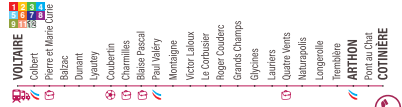

LIGNE 10

ARTHON VOLTAIRE

Samedi
toutes périodes

COTINIÈRE	7:45	13:11	18:15
PONT AU CHAT	7:46	13:12	18:16
ARTHON	7:47	13:13	18:17
TREMBLÈRE	7:49	13:15	18:19
LONGEROLLE	7:51	13:17	18:21
NATURAPOLIS	8:03	13:29	18:33
QUATRE VENTS	8:05	13:31	18:35
LAURIERS	8:06	13:32	18:36
GLYCINES	8:07	13:33	18:37
GRANDS CHAMPS	8:08	13:34	18:38
ROGER COUDERC	8:10	13:36	18:40
LE CORBUSIER	8:11	13:37	18:41
VICTOR LALOUX	8:12	13:38	18:42
MONTAIGNE	8:13	13:39	18:43
PAUL VALÉRY	8:13	13:39	18:43
BLAISE PASCAL	8:14	13:40	18:44
CHARMILLES	8:16	13:42	18:46
COUBERTIN	8:17	13:43	18:47
LYAUTEY	8:18	13:44	18:48
DUNANT	8:19	13:45	18:49
BALZAC	8:20	13:46	18:50
PIERRE ET MARIE CURIE	8:21	13:47	18:51
COLBERT	8:23	13:49	18:53
VOLTAIRE	8:25	13:51	18:55

VOLTAIRE	7:00	12:20	17:30	18:35	-
COLBERT	7:01	12:21	17:31	18:36	-
PIERRE ET MARIE CURIE	7:04	12:24	17:34	18:39	-
BALZAC	7:05	12:25	17:35	18:40	-
DUNANT	7:06	12:26	17:36	18:41	-
LYAUTEY	7:07	12:27	17:37	18:42	-
COUBERTIN	7:08	12:28	17:38	18:43	-
CHARMILLES	7:09	12:29	17:39	18:44	-
BLAISE PASCAL	7:10	12:30	17:40	18:45	-
PAUL VALÉRY	7:11	12:31	17:41	18:46	-
MONTAIGNE	7:12	12:32	17:42	18:47	-
VICTOR LALOUX	7:13	12:33	17:43	18:48	-
LE CORBUSIER	7:14	12:34	17:44	18:49	-
ROGER COUDERC	7:15	12:35	17:45	18:50	-
GRANDS CHAMPS	7:17	12:37	17:47	18:52	-
GLYCINES	7:18	12:38	17:48	18:53	-
LAURIERS	7:19	12:39	17:49	18:54	-
QUATRE VENTS	7:20	12:40	17:50	18:55	-
NATURAPOLIS	7:23	12:43	17:53	18:58	-
LONGEROLLE	7:35	12:55	18:05	19:10	20:03
TREMBLÈRE	7:37	12:57	18:07	19:12	20:05
ARTHON	7:38	12:58	18:08	19:13	20:06
PONT AU CHAT	7:40	13:00	18:10	19:15	20:08
COTINIÈRE	7:41	13:01	18:11	19:16	20:09

Sur réservation au 0800 71 10 36
Avec prise en charge à 19h20 avec la Ligne 4 en Direction de BRANDE