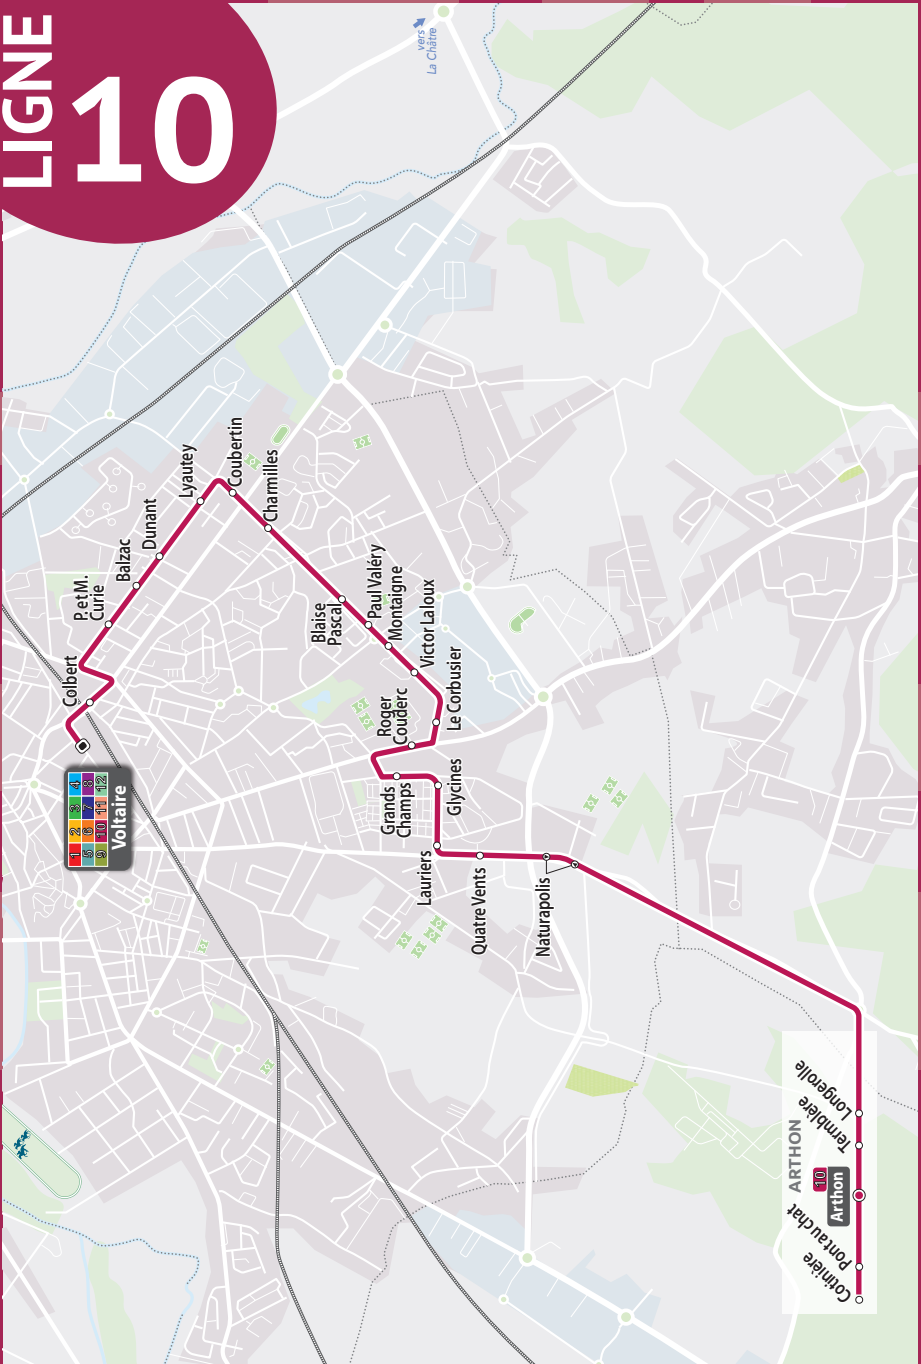

LIGNE 10

LIGNE 10

ARTHON ▶ VOLTAIRE

Du lundi au vendredi
vacances scolaires

COTINIÈRE	6:46	13:11	18:15
PONT AU CHAT	6:47	13:12	18:16
ARTHON	6:48	13:13	18:17
TREMBLÈRE	6:50	13:15	18:19
LONGEROLLE	6:52	13:17	18:21
NATURAPOLIS	7:04	13:29	18:33
QUATRE VENTS	7:06	13:31	18:35
LAURIERS	7:07	13:32	18:36
GLYCINES	7:08	13:33	18:37
GRANDS CHAMPS	7:09	13:34	18:38
ROGER COUDERC	7:11	13:36	18:40
LE CORBUSIER	7:12	13:37	18:41
VICTOR LALOUX	7:13	13:38	18:42
MONTAIGNE	7:14	13:39	18:43
PAUL VALÉRY	7:14	13:39	18:43
BLAISE PASCAL	7:15	13:40	18:44
CHARMILLES	7:17	13:42	18:46
COUBERTIN	7:18	13:43	18:47
LYAUTEY	7:19	13:44	18:48
DUNANT	7:20	13:45	18:49
BALZAC	7:21	13:46	18:50
PIERRE ET MARIE CURIE	7:22	13:47	18:51
COLBERT	7:24	13:49	18:53
VOLTAIRE	7:26	13:51	18:55