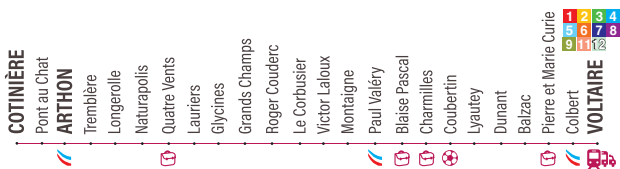

LIGNE 10

LIGNE 10

ARTHON ▶ VOLTAIRE

Du lundi au vendredi
vacances scolaires

COTINIÈRE	6:46	13:11	18:15
PONT AU CHAT	6:47	13:12	18:16
ARTHON	6:48	13:13	18:17
TREMBLÈRE	6:50	13:15	18:19
LONGEROLLE	6:52	13:17	18:21
NATURAPOLIS	7:04	13:29	18:33
QUATRE VENTS	7:06	13:31	18:35
LAURIERS	7:07	13:32	18:36
GLYCINES	7:08	13:33	18:37
GRANDS CHAMPS	7:09	13:34	18:38
ROGER COUDERC	7:11	13:36	18:40
LE CORBUSIER	7:12	13:37	18:41
VICTOR LALOUX	7:13	13:38	18:42
MONTAIGNE	7:14	13:39	18:43
PAUL VALÉRY	7:14	13:39	18:43
BLAISE PASCAL	7:15	13:40	18:44
CHARMILLES	7:17	13:42	18:46
COUBERTIN	7:18	13:43	18:47
LYAUTEY	7:19	13:44	18:48
DUNANT	7:20	13:45	18:49
BALZAC	7:21	13:46	18:50
PIERRE ET MARIE CURIE	7:22	13:47	18:51
COLBERT	7:24	13:49	18:53
VOLTAIRE	7:26	13:51	18:55