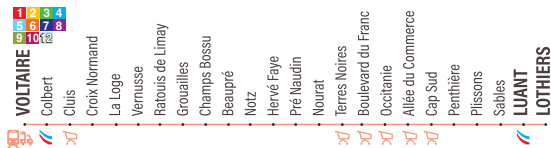

LIGNE 11

VOLTAIRE ► LUANT

Samedi
toutes périodes

VOLTAIRE	12:20	17:20	18:30	-
COLBERT	12:21	17:21	18:31	-
CLUIS	12:23	17:23	18:33	-
CROIX NORMAND	12:24	17:24	18:34	-
LA LOGE	12:26	17:26	18:36	-
VERNUSSÉ	12:26	17:26	18:36	-
RATOUIS DE LIMAY	12:27	17:27	18:37	-
GROUAILLES	12:28	17:28	18:38	-
CHAMPS BOSSU	12:29	17:29	18:39	-
BEAUPRÉ	12:29	17:29	18:39	-
NOTZ	12:30	17:30	18:40	-
HERVÉ FAYE	12:30	17:30	18:40	-
PRÉ NAUDIN	12:31	17:31	18:41	-
NOURAT	12:31	17:31	18:41	-
TERRES NOIRES	12:32	17:32	18:42	-
BOULEVARD DU FRANC	12:33	17:33	18:43	-
OCCITANIE	12:34	17:34	18:44	-
ALLÉE DU COMMERCE	12:34	17:34	18:44	-
CAP SUD	12:35	17:35	18:45	19:56
PENHIÈRE	12:42	17:42	18:52	20:03
PLISSONS	12:44	17:44	18:54	20:05
SABLES	12:47	17:47	18:57	20:08
LUANT	12:48	17:48	18:58	20:09
LOTHIERS	12:54	17:54	19:04	20:15

Le samedi sur réservation au 0800 71 10 36 avec prise en charge à VOLTAIRE pour 19h33 avec la Ligne 1 en Direction de CAP SUD (Quai n°1)