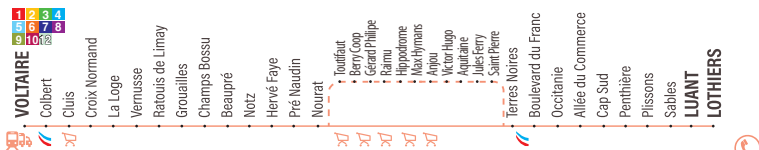

LIGNE 11

VOLTAIRE ▶ LUANT

Du lundi au vendredi
périodes scolaires

VOLTAIRE	8:00	12:20	13:10	16:30	17:20	18:30	
COLBERT	8:01	12:21	13:11	16:31	17:21	18:31	-
CLUIS	8:03	12:23	13:13	16:33	17:23	18:33	-
CROIX NORMAND	8:04	12:24	13:14	16:34	17:24	18:34	-
LA LOGE	8:06	12:26	13:16	16:36	17:26	18:36	-
VERNUSSÉ	8:06	12:26	13:16	16:36	17:26	18:36	-
RATOUIS DE LIMAY	8:07	12:27	13:17	16:37	17:27	18:37	-
GROUAILLES	8:08	12:28	13:18	16:38	17:28	18:38	-
CHAMPS BOSSU	8:09	12:29	13:19	16:39	17:29	18:39	-
BEAUPRÉ	8:10	12:29	13:20	16:40	17:29	18:39	-
NOTZ	8:11	12:30	13:21	16:41	17:30	18:40	-
HERVÉ FAYE	8:12	12:30	13:22	16:42	17:30	18:40	-
TOUTIFAUT	8:13	-	13:23	16:43	-	-	-
BERRY COOP	8:14	-	13:24	16:44	-	-	-
GERARD PHILIPPE	8:15	-	13:25	16:45	-	-	-
RAIMU	8:15	-	13:25	16:45	-	-	-
HIPPODROME	8:17	-	13:27	16:47	-	-	-
MAX HYMANS	8:18	-	13:28	16:48	-	-	-
ANJOU	8:19	-	13:29	16:49	-	-	-
VICTOR HUGO	8:21	-	13:31	16:51	-	-	-
AQUITAINE	8:23	-	13:33	16:53	-	-	-
JULES FERRY	8:24	-	13:34	16:54	-	-	-
SAINT PIERRE	8:26	-	13:36	16:56	-	-	-
PRÉ NAUDIN	-	12:31	-	-	17:31	18:41	-
NOURAT	-	12:31	-	-	17:31	18:41	-
TERRES NOIRES	-	12:32	-	-	17:32	18:42	-
BOULEVARD DU FRANC	-	12:33	-	-	17:33	18:43	-
OCCITANIE	-	12:34	-	-	17:34	18:44	-
ALLEE DU COMMERCE	-	12:34	-	-	17:34	18:44	-
CAP SUD	-	12:35	-	-	17:35	18:45	20:03
PENTHIÈRE	-	12:42	-	-	17:42	18:52	20:10
PLISSONS	-	12:44	-	-	17:44	18:54	20:12
SABLES	-	12:47	-	-	17:47	18:57	20:15
LUANT	-	12:48	-	-	17:48	18:58	20:16
LOTHIERS	-	12:54	-	-	17:54	19:04	20:22

Sur réservation au 0800 71 10 36 avec prise en charge à 19h36 avec la Ligne 1 en Direction de CAP SUD (Quai n°1).