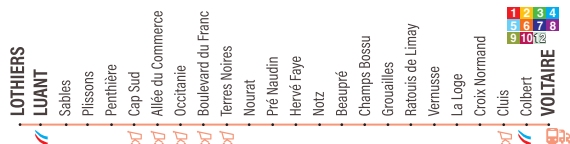

LIGNE 11

LUANT ► VOLTAIRE

Samedi
toutes périodes

LOTHIERS	6:50	8:08	13:21
LUANT	6:56	8:14	13:27
SABLES	6:57	8:15	13:28
PLISSONS	7:00	8:18	13:31
PENHIÈRE	7:02	8:20	13:33
CAP SUD	7:07	8:25	13:38
ALLEE DU COMMERCE	7:07	8:25	13:38
OCCITANIE	7:08	8:26	13:39
BOULEVARD DU FRANC	7:09	8:27	13:40
TERRES NOIRES	7:10	8:28	13:41
NOURAT	7:11	8:29	13:42
PRE NAUDIN	7:12	8:30	13:43
HERVE FAYE	7:12	8:30	13:43
NOTZ	7:13	8:31	13:44
BEAUPRE	7:14	8:32	13:45
CHAMPS BOSSU	7:14	8:32	13:45
GROUAILLES	7:16	8:34	13:47
RATOUIS DE LIMAY	7:17	8:35	13:48
VERNUSSE	7:18	8:36	13:49
LA LOGE	7:19	8:37	13:50
CROIX NORMAND	7:21	8:39	13:52
CLUIS	7:23	8:41	13:54
COLBERT	7:25	8:43	13:56
VOLTAIRE	7:27	8:45	13:58