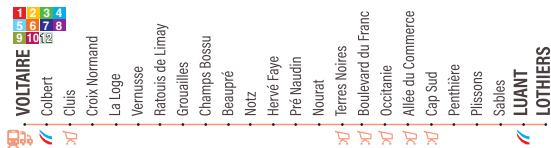

LIGNE 11

VOLTAIRE ► LUANT

Samedi
toutes périodes

VOLTAIRE	12:20	17:20	18:30	-
COLBERT	12:21	17:21	18:31	-
CLUIS	12:23	17:23	18:33	-
CROIX NORMAND	12:24	17:24	18:34	-
LA LOGE	12:26	17:26	18:36	-
VERNUSSSE	12:26	17:26	18:36	-
RATOUIS DE LIMAY	12:27	17:27	18:37	-
GROUAILLES	12:28	17:28	18:38	-
CHAMPS BOSSU	12:29	17:29	18:39	-
BEAUPRE	12:29	17:29	18:39	-
NOTZ	12:30	17:30	18:40	-
HERVE FAYE	12:30	17:30	18:40	-
PRE NAUDIN	12:31	17:31	18:41	-
NOURAT	12:31	17:31	18:41	-
TERRES NOIRES	12:32	17:32	18:42	-
BOULEVARD DU FRANC	12:33	17:33	18:43	-
OCCITANIE	12:34	17:34	18:44	-
ALLEE DU COMMERCE	12:34	17:34	18:44	-
CAP SUD	12:35	17:35	18:45	19:56
PENHIÈRE	12:42	17:42	18:52	20:03
PLISSONS	12:44	17:44	18:54	20:05
SABLES	12:47	17:47	18:57	20:08
LUANT	12:48	17:48	18:58	20:09
LOTHIERS	12:54	17:54	19:04	20:15

Le samedi sur réservation au 0800 71 10 36 avec prise en charge à VOLTAIRE pour 19h33 avec la Ligne 1 en Direction de CAP SUD (Quai n°1)