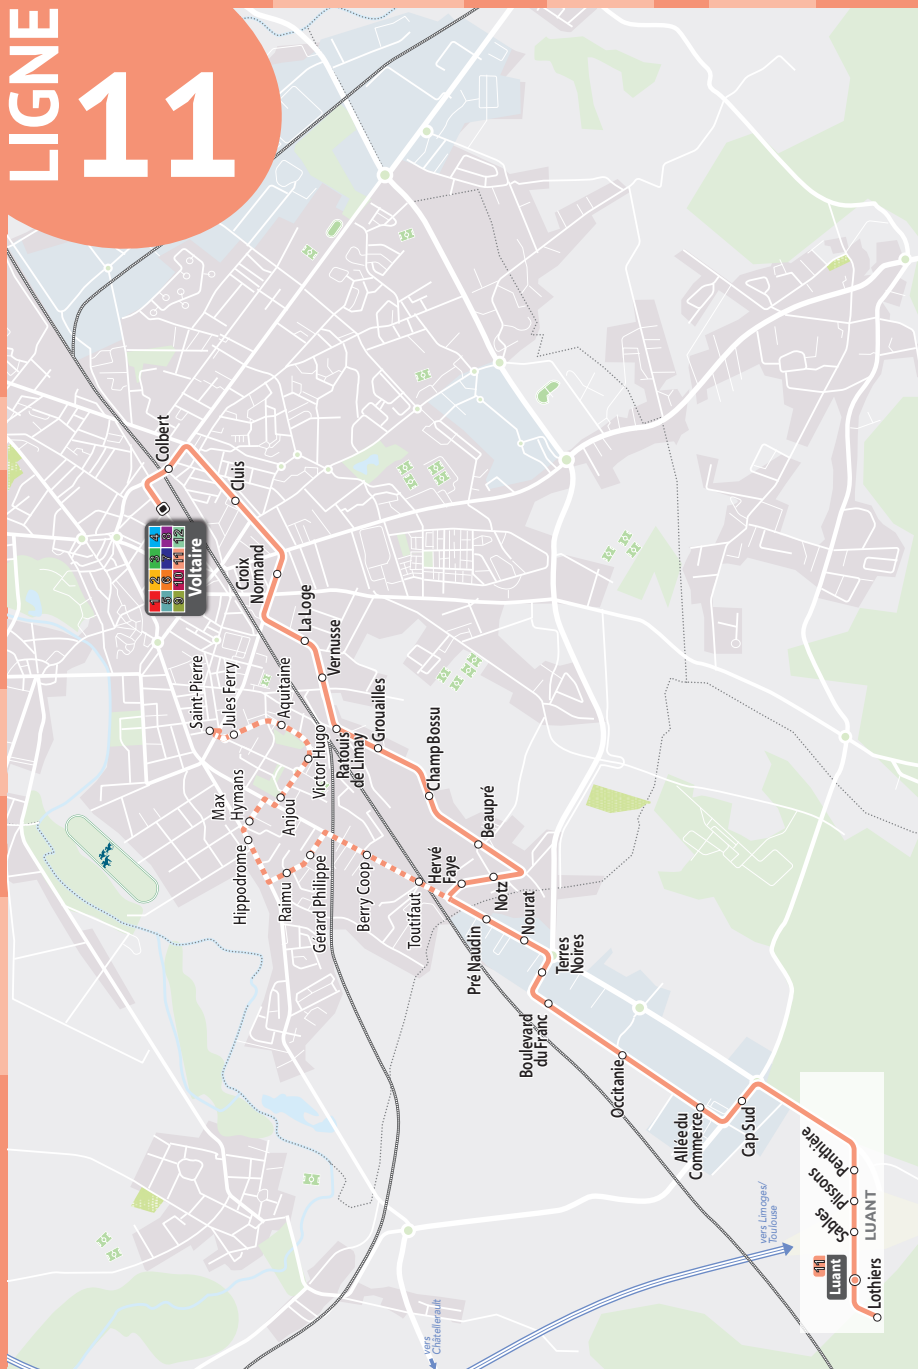

LIGNE 11

LIGNE 11

LUANT ▶ VOLTAIRE

Du lundi au vendredi
périodes scolaires

LOTHIERS	6:50	8:08	-	-	13:21	-	-
LUANT	6:56	8:14	-	-	13:27	-	-
SABLES	6:57	8:15	-	-	13:28	-	-
PLISSONS	7:00	8:18	-	-	13:31	-	-
PENTHIÈRE	7:02	8:20	-	-	13:33	-	-
CAP SUD	7:07	8:25	-	-	13:38	-	-
ALLEE DU COMMERCE	7:07	8:25	-	-	13:38	-	-
OCCITANIE	7:08	8:26	-	-	13:39	-	-
BOULEVARD DU FRANC	7:09	8:27	-	-	13:40	-	-
TERRES NOIRES	7:10	8:28	-	-	13:41	-	-
NOURAT	7:11	8:29	-	-	13:42	-	-
PRE NAUDIN	7:12	8:30	-	-	13:43	-	-
SAINT PIERRE	-	-	8:26	12:21	-	13:36	16:56
JULES FERRY	-	-	8:27	12:22	-	13:37	16:57
AQUITAINE	-	-	8:29	12:24	-	13:39	16:59
VICTOR HUGO	-	-	8:31	12:26	-	13:41	17:01
ANJOU	-	-	8:32	12:27	-	13:42	17:02
MAX HYMANS	-	-	8:34	12:29	-	13:44	17:04
HIPPODROME	-	-	8:34	12:29	-	13:44	17:04
RAIMU	-	-	8:36	12:31	-	13:46	17:06
GERARD PHILIPPE	-	-	8:37	12:32	-	13:47	17:07
BERRY COOP	-	-	8:38	12:33	-	13:48	17:08
TOUTIFAUF	-	-	8:39	12:34	-	13:49	17:09
HERVE FAYE	7:12	8:30	8:40	12:35	13:43	13:50	17:10
NOTZ	7:13	8:31	8:40	12:35	13:44	13:50	17:10
BEAUPRE	7:14	8:32	8:41	12:36	13:45	13:51	17:11
CHAMPS BOSSU	7:14	8:32	8:42	12:37	13:45	13:52	17:12
GROUAILLES	7:16	8:34	8:44	12:39	13:47	13:54	17:14
RATOUIS DE LIMAY	7:17	8:35	8:45	12:40	13:48	13:55	17:15
VERNUSSE	7:18	8:36	8:46	12:41	13:49	13:56	17:16
LA LOGE	7:19	8:37	8:47	12:42	13:50	13:57	17:17
CROIX NORMAND	7:21	8:39	8:49	12:44	13:52	13:59	17:19
CLUIS	7:23	8:41	8:51	12:46	13:54	14:01	17:21
COLBERT	7:25	8:43	8:53	12:48	13:56	14:03	17:23
VOLTAIRE	7:27	8:45	8:55	12:50	13:58	14:05	17:25