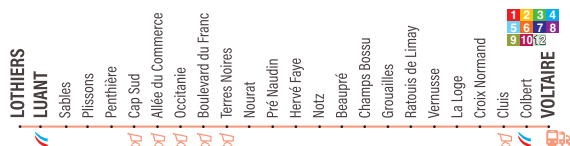

LIGNE 11

LIGNE 11

LUANT ▶ VOLTAIRE

Du lundi au vendredi
périodes vacances
scolaires

LOTHIERS	6:50	8:08	13:21
LUANT	6:56	8:14	13:27
SABLES	6:57	8:15	13:28
PLISSONS	7:00	8:18	13:31
PENHIÈRE	7:02	8:20	13:33
CAP SUD	7:07	8:25	13:38
ALLEE DU COMMERCE	7:07	8:25	13:38
OCCITANIE	7:08	8:26	13:39
BOULEVARD DU FRANC	7:09	8:27	13:40
TERRES NOIRES	7:10	8:28	13:41
NOURAT	7:11	8:29	13:42
PRE NAUDIN	7:12	8:30	13:43
HERVE FAYE	7:12	8:30	13:43
NOTZ	7:13	8:31	13:44
BEAUPRE	7:14	8:32	13:45
CHAMPS BOSSU	7:14	8:32	13:45
GROUAILLES	7:16	8:34	13:47
RATOUIS DE LIMAY	7:17	8:35	13:48
VERNUSSE	7:18	8:36	13:49
LA LOGE	7:19	8:37	13:50
CROIX NORMAND	7:21	8:39	13:52
CLUIS	7:23	8:41	13:54
COLBERT	7:25	8:43	13:56
VOLTAIRE	7:27	8:45	13:58

LIGNE 11

VOLTAIRE ► LUANT

Du lundi au vendredi
périodes vacances
scolaires

VOLTAIRE	12:20	17:20	18:30	-
COLBERT	12:21	17:21	18:31	-
CLUIS	12:23	17:23	18:33	-
CROIX NORMAND	12:24	17:24	18:34	-
LA LOGE	12:26	17:26	18:36	-
VERNUSSE	12:26	17:26	18:36	-
RATOUIS DE LIMAY	12:27	17:27	18:37	-
GROUAILLES	12:28	17:28	18:38	-
CHAMPS BOSSU	12:29	17:29	18:39	-
BEAUPRE	12:29	17:29	18:39	-
NOTZ	12:30	17:30	18:40	-
HERVE FAYE	12:30	17:30	18:40	-
PRE NAUDIN	12:31	17:31	18:41	-
NOURAT	12:31	17:31	18:41	-
TERRES NOIRES	12:32	17:32	18:42	-
BOULEVARD DU FRANC	12:33	17:33	18:43	-
OCCITANIE	12:34	17:34	18:44	-
ALLEE DU COMMERCE	12:34	17:34	18:44	-
CAP SUD	12:35	17:35	18:45	20:03
PENTHIÈRE	12:42	17:42	18:52	20:10
PLISSONS	12:44	17:44	18:54	20:12
SABLES	12:47	17:47	18:57	20:15
LUANT	12:48	17:48	18:58	20:16
LOTHIERS	12:54	17:54	19:04	20:22