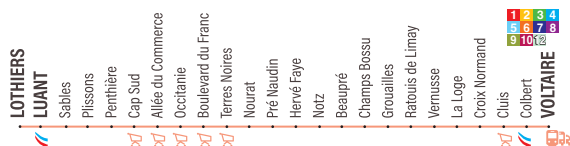

LIGNE 11

LUANT ► VOLTAIRE

Du lundi au vendredi
périodes vacances
scolaires

LOTHIERS	6:50	8:08	13:21
LUANT	6:56	8:14	13:27
SABLES	6:57	8:15	13:28
PLISSONS	7:00	8:18	13:31
PENTHIÈRE	7:02	8:20	13:33
CAP SUD	7:07	8:25	13:38
ALLEE DU COMMERCE	7:07	8:25	13:38
OCCITANIE	7:08	8:26	13:39
BOULEVARD DU FRANC	7:09	8:27	13:40
TERRES NOIRES	7:10	8:28	13:41
NOURAT	7:11	8:29	13:42
PRE NAUDIN	7:12	8:30	13:43
HERVE FAYE	7:12	8:30	13:43
NOTZ	7:13	8:31	13:44
BEAUPRE	7:14	8:32	13:45
CHAMPS BOSSU	7:14	8:32	13:45
GROUAILLES	7:16	8:34	13:47
RATOUIS DE LIMAY	7:17	8:35	13:48
VERNUSSE	7:18	8:36	13:49
LA LOGE	7:19	8:37	13:50
CROIX NORMAND	7:21	8:39	13:52
CLUIS	7:23	8:41	13:54
COLBERT	7:25	8:43	13:56
VOLTAIRE	7:27	8:45	13:58