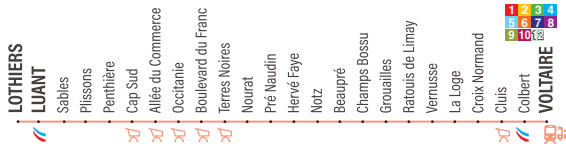

LIGNE 11

LUANT ► VOLTAIRE

Samedi
toutes périodes

LOTHIERS	6:50	8:08	13:21
LUANT	6:56	8:14	13:27
SABLES	6:57	8:15	13:28
PLISSONS	7:00	8:18	13:31
PENHIÈRE	7:02	8:20	13:33
CAP SUD	7:07	8:25	13:38
ALLEE DU COMMERCE	7:07	8:25	13:38
OCCITANIE	7:08	8:26	13:39
BOULEVARD DU FRANC	7:09	8:27	13:40
TERRES NOIRES	7:10	8:28	13:41
NOURAT	7:11	8:29	13:42
PRE NAUDIN	7:12	8:30	13:43
HERVE FAYE	7:12	8:30	13:43
NOTZ	7:13	8:31	13:44
BEAUPRE	7:14	8:32	13:45
CHAMPS BOSSU	7:14	8:32	13:45
GROUAILLES	7:16	8:34	13:47
RATOUIS DE LIMAY	7:17	8:35	13:48
VERNUSSE	7:18	8:36	13:49
LA LOGE	7:19	8:37	13:50
CROIX NORMAND	7:21	8:39	13:52
CLUIS	7:23	8:41	13:54
COLBERT	7:25	8:43	13:56
VOLTAIRE	7:27	8:45	13:58