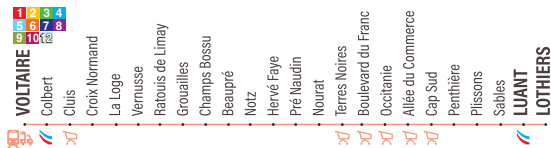

LIGNE 11

VOLTAIRE ▶ LUANT

Samedi
toutes périodes

VOLTAIRE	12:20	17:20	18:30	-
COLBERT	12:21	17:21	18:31	-
CLUIS	12:23	17:23	18:33	-
CROIX NORMAND	12:24	17:24	18:34	-
LA LOGE	12:26	17:26	18:36	-
VERNUSSSE	12:26	17:26	18:36	-
RATOUIS DE LIMAY	12:27	17:27	18:37	-
GROUAILLES	12:28	17:28	18:38	-
CHAMPS BOSSU	12:29	17:29	18:39	-
BEAUPRE	12:29	17:29	18:39	-
NOTZ	12:30	17:30	18:40	-
HERVE FAYE	12:30	17:30	18:40	-
PRE NAUDIN	12:31	17:31	18:41	-
NOURAT	12:31	17:31	18:41	-
TERRES NOIRES	12:32	17:32	18:42	-
BOULEVARD DU FRANC	12:33	17:33	18:43	-
OCCITANIE	12:34	17:34	18:44	-
ALLEE DU COMMERCE	12:34	17:34	18:44	-
CAP SUD	12:35	17:35	18:45	19:56
PENHIÈRE	12:42	17:42	18:52	20:03
PLISSONS	12:44	17:44	18:54	20:05
SABLES	12:47	17:47	18:57	20:08
LUANT	12:48	17:48	18:58	20:09
LOTHIERS	12:54	17:54	19:04	20:15

Le samedi sur réservation au 0800 71 10 36 avec prise en charge à VOLTAIRE pour 19h33 avec la Ligne 1 en Direction de CAP SUD (Quai n°1)