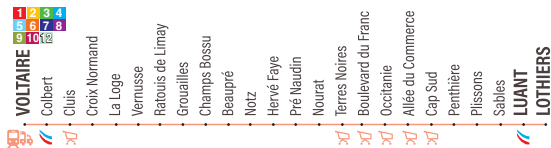

LIGNE 11

VOLTAIRE ► LUANT

Du lundi au vendredi
périodes vacances
scolaires

VOLTAIRE	12:20	17:20	18:30	-
COLBERT	12:21	17:21	18:31	-
CLUIS	12:23	17:23	18:33	-
CROIX NORMAND	12:24	17:24	18:34	-
LA LOGE	12:26	17:26	18:36	-
VERNUSSSE	12:26	17:26	18:36	-
RATOUIS DE LIMAY	12:27	17:27	18:37	-
GROUAILLES	12:28	17:28	18:38	-
CHAMPS BOSSU	12:29	17:29	18:39	-
BEAUPRE	12:29	17:29	18:39	-
NOTZ	12:30	17:30	18:40	-
HERVE FAYE	12:30	17:30	18:40	-
PRE NAUDIN	12:31	17:31	18:41	-
NOURAT	12:31	17:31	18:41	-
TERRES NOIRES	12:32	17:32	18:42	-
BOULEVARD DU FRANC	12:33	17:33	18:43	-
OCCITANIE	12:34	17:34	18:44	-
ALLEE DU COMMERCE	12:34	17:34	18:44	-
CAP SUD	12:35	17:35	18:45	20:03
PENTHIÈRE	12:42	17:42	18:52	20:10
PLISSONS	12:44	17:44	18:54	20:12
SABLES	12:47	17:47	18:57	20:15
LUANT	12:48	17:48	18:58	20:16
LOTHIERS	12:54	17:54	19:04	20:22

Sur réservation au 0800 71 10 36 avec prise en charge à VOLTAIRE pour 19h36 avec la ligne 1 en direction CAP SUD (Quai n°1).