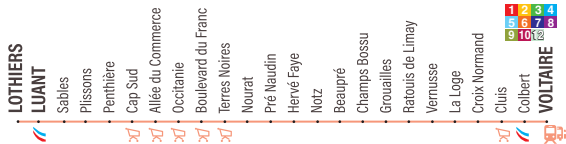

LIGNE 11

VOLTAIRE ► LUANT

Du lundi au vendredi
périodes vacances
scolaires

VOLTAIRE	12:20	17:20	18:30	-
COLBERT	12:21	17:21	18:31	-
CLUIS	12:23	17:23	18:33	-
CROIX NORMAND	12:24	17:24	18:34	-
LA LOGE	12:26	17:26	18:36	-
VERNUSSE	12:26	17:26	18:36	-
RATOUIS DE LIMAY	12:27	17:27	18:37	-
GROUAILLES	12:28	17:28	18:38	-
CHAMPS BOSSU	12:29	17:29	18:39	-
BEAUPRE	12:29	17:29	18:39	-
NOTZ	12:30	17:30	18:40	-
HERVE FAYE	12:30	17:30	18:40	-
PRE NAUDIN	12:31	17:31	18:41	-
NOURAT	12:31	17:31	18:41	-
TERRES NOIRES	12:32	17:32	18:42	-
BOULEVARD DU FRANC	12:33	17:33	18:43	-
OCCITANIE	12:34	17:34	18:44	-
ALLEE DU COMMERCE	12:34	17:34	18:44	-
CAP SUD	12:35	17:35	18:45	20:03
PENTHIÈRE	12:42	17:42	18:52	20:10
PLISSONS	12:44	17:44	18:54	20:12
SABLES	12:47	17:47	18:57	20:15
LUANT	12:48	17:48	18:58	20:16
LOTHIERS	12:54	17:54	19:04	20:22

Sur réservation au 0800 71 10 36 avec prise en charge à VOLTAIRE pour 19h36 avec la ligne 1 en direction CAP SUD (Quai n°1).

En utilisant le bus, un kilomètre effectué sur notre réseau émet en moyenne 177 grammes de CO₂.

LIGNE 11

LUANT ► VOLTAIRE

Samedi
toutes périodes

LOTHIERS	6:50	8:08	13:21
LUANT	6:56	8:14	13:27
SABLES	6:57	8:15	13:28
PLISSONS	7:00	8:18	13:31
PENHIÈRE	7:02	8:20	13:33
CAP SUD	7:07	8:25	13:38
ALLEE DU COMMERCE	7:07	8:25	13:38
OCCITANIE	7:08	8:26	13:39
BOULEVARD DU FRANC	7:09	8:27	13:40
TERRES NOIRES	7:10	8:28	13:41
NOURAT	7:11	8:29	13:42
PRE NAUDIN	7:12	8:30	13:43
HERVE FAYE	7:12	8:30	13:43
NOTZ	7:13	8:31	13:44
BEAUPRE	7:14	8:32	13:45
CHAMPS BOSSU	7:14	8:32	13:45
GROUAILLES	7:16	8:34	13:47
RATOUIS DE LIMAY	7:17	8:35	13:48
VERNUSSÉ	7:18	8:36	13:49
LA LOGE	7:19	8:37	13:50
CROIX NORMAND	7:21	8:39	13:52
CLUIS	7:23	8:41	13:54
COLBERT	7:25	8:43	13:56
VOLTAIRE	7:27	8:45	13:58