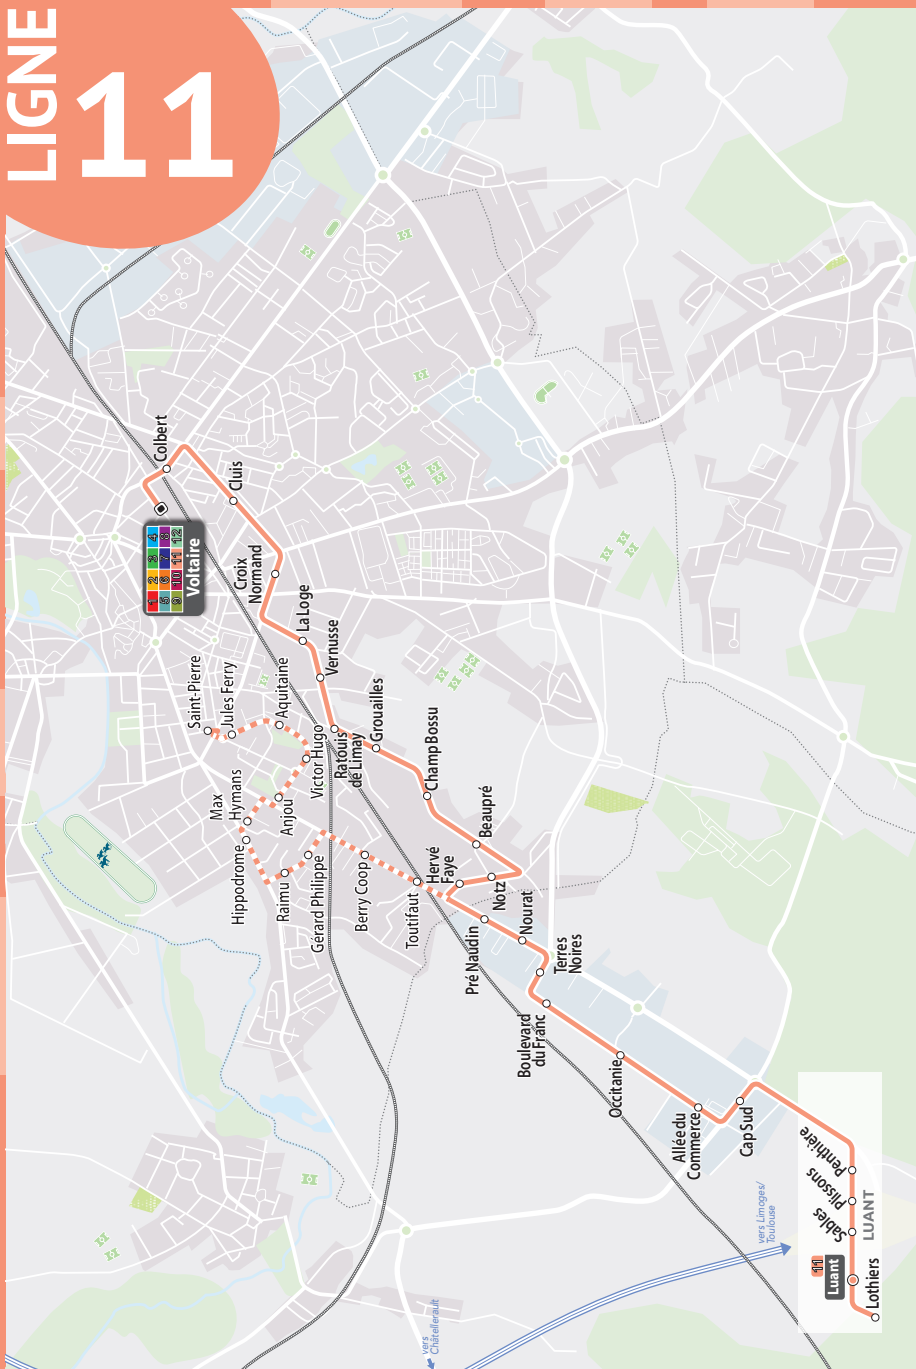

LIGNE 11

LIGNE 11

LUANT ▶ VOLTAIRE

Du lundi au vendredi
périodes vacances
scolaires

LOTHIERS	6:50	8:08	13:21
LUANT	6:56	8:14	13:27
SABLES	6:57	8:15	13:28
PLISSONS	7:00	8:18	13:31
PENHIÈRE	7:02	8:20	13:33
CAP SUD	7:07	8:25	13:38
ALLEE DU COMMERCE	7:07	8:25	13:38
OCCITANIE	7:08	8:26	13:39
BOULEVARD DU FRANC	7:09	8:27	13:40
TERRES NOIRES	7:10	8:28	13:41
NOURAT	7:11	8:29	13:42
PRE NAUDIN	7:12	8:30	13:43
HERVE FAYE	7:12	8:30	13:43
NOTZ	7:13	8:31	13:44
BEAUPRE	7:14	8:32	13:45
CHAMPS BOSSU	7:14	8:32	13:45
GROUAILLES	7:16	8:34	13:47
RATOUIS DE LIMAY	7:17	8:35	13:48
VERNUSSE	7:18	8:36	13:49
LA LOGE	7:19	8:37	13:50
CROIX NORMAND	7:21	8:39	13:52
CLUIS	7:23	8:41	13:54
COLBERT	7:25	8:43	13:56
VOLTAIRE	7:27	8:45	13:58

LIGNE 11

VOLTAIRE ▶ LUANT

Samedi
toutes périodes

VOLTAIRE	12:20	17:20	18:30	-
COLBERT	12:21	17:21	18:31	-
CLUIS	12:23	17:23	18:33	-
CROIX NORMAND	12:24	17:24	18:34	-
LA LOGE	12:26	17:26	18:36	-
VERNUSSSE	12:26	17:26	18:36	-
RATOUIS DE LIMAY	12:27	17:27	18:37	-
GROUAILLES	12:28	17:28	18:38	-
CHAMPS BOSSU	12:29	17:29	18:39	-
BEAUPRE	12:29	17:29	18:39	-
NOTZ	12:30	17:30	18:40	-
HERVE FAYE	12:30	17:30	18:40	-
PRE NAUDIN	12:31	17:31	18:41	-
NOURAT	12:31	17:31	18:41	-
TERRES NOIRES	12:32	17:32	18:42	-
BOULEVARD DU FRANC	12:33	17:33	18:43	-
OCCITANIE	12:34	17:34	18:44	-
ALLEE DU COMMERCE	12:34	17:34	18:44	-
CAP SUD	12:35	17:35	18:45	19:56
PENHIÈRE	12:42	17:42	18:52	20:03
PLISSONS	12:44	17:44	18:54	20:05
SABLES	12:47	17:47	18:57	20:08
LUANT	12:48	17:48	18:58	20:09
LOTHIERS	12:54	17:54	19:04	20:15