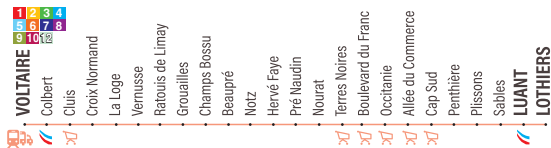

LIGNE 11

VOLTAIRE ► LUANT

Du lundi au vendredi
périodes vacances
scolaires

VOLTAIRE	12:20	17:20	18:30	-
COLBERT	12:21	17:21	18:31	-
CLUIS	12:23	17:23	18:33	-
CROIX NORMAND	12:24	17:24	18:34	-
LA LOGE	12:26	17:26	18:36	-
VERNUSSE	12:26	17:26	18:36	-
RATOUIS DE LIMAY	12:27	17:27	18:37	-
GROUAILLES	12:28	17:28	18:38	-
CHAMPS BOSSU	12:29	17:29	18:39	-
BEAUPRE	12:29	17:29	18:39	-
NOTZ	12:30	17:30	18:40	-
HERVE FAYE	12:30	17:30	18:40	-
PRE NAUDIN	12:31	17:31	18:41	-
NOURAT	12:31	17:31	18:41	-
TERRES NOIRES	12:32	17:32	18:42	-
BOULEVARD DU FRANC	12:33	17:33	18:43	-
OCCITANIE	12:34	17:34	18:44	-
ALLEE DU COMMERCE	12:34	17:34	18:44	-
CAP SUD	12:35	17:35	18:45	20:03
PENTHIÈRE	12:42	17:42	18:52	20:10
PLISSONS	12:44	17:44	18:54	20:12
SABLES	12:47	17:47	18:57	20:15
LUANT	12:48	17:48	18:58	20:16
LOTHIERS	12:54	17:54	19:04	20:22

Sur réservation au 0800 71 10 36 avec prise en charge à VOLTAIRE pour 19h36 avec la ligne 1 en direction CAP SUD (Quai n°1).