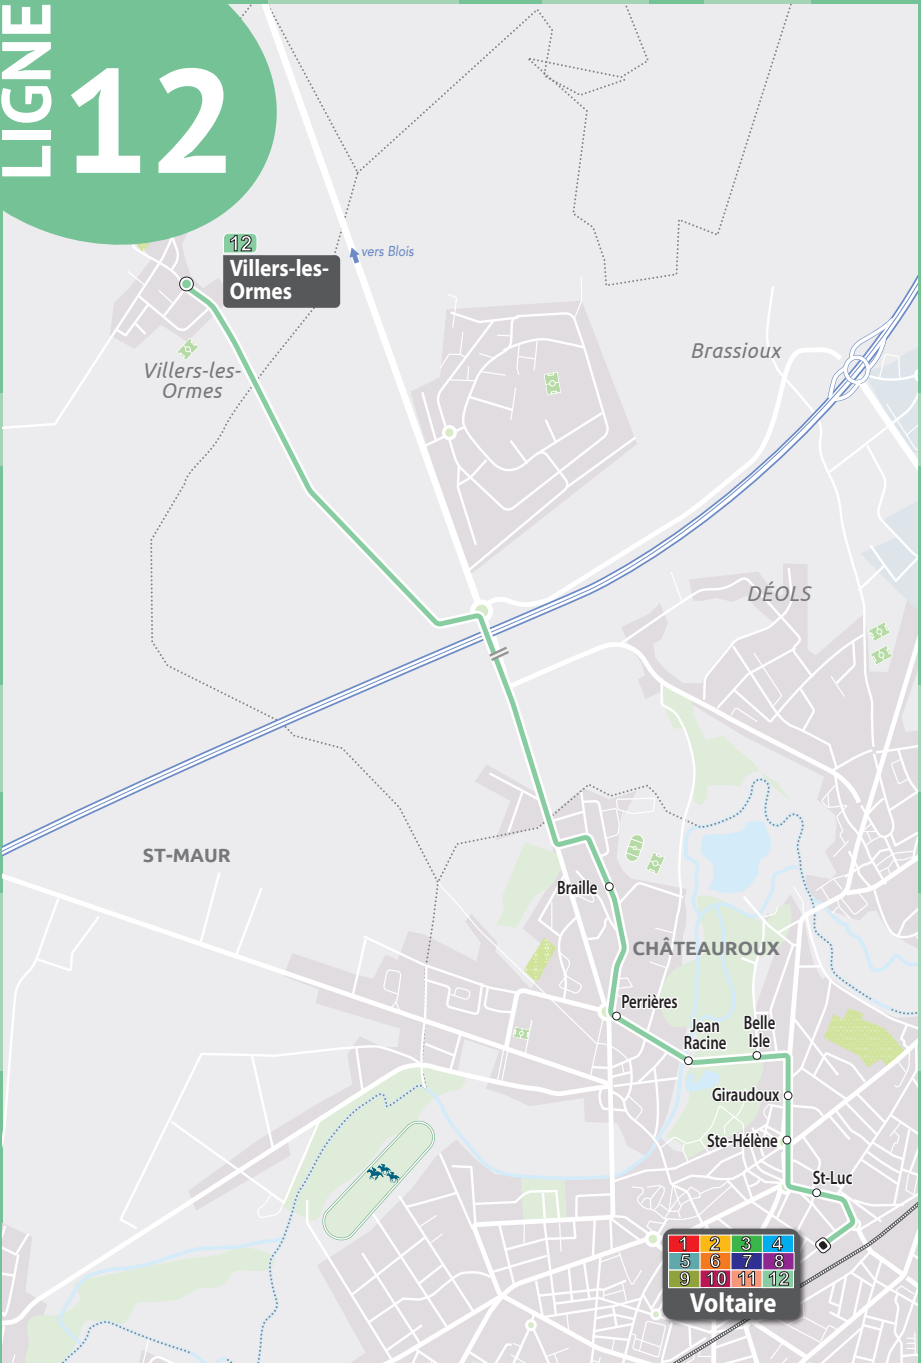

# LIGNE 12

<b>VOLTAIRE</b>	12:20	12:20	17:00	18:30	-
<b>SAINT LUC</b>	12:22	12:22	17:02	18:32	-
<b>SAINTE HELENE</b>	12:23	12:23	17:03	18:33	-
<b>GIRAUDOUX</b>	12:25	12:25	17:05	18:35	-
<b>BELLE-ISLE</b>	12:26	12:26	17:06	18:36	-
<b>JEAN RACINE</b>	12:29	12:29	17:09	18:39	-
<b>PERRIERES</b>	12:29	12:29	17:09	18:39	-
<b>BRILLE</b>	12:31	12:31	17:11	18:41	-
<b>VILLERS-LES-ORMES</b>	12:39	12:39	17:19	18:49	19:40

VOLTAIRE	Saint-Luc	Sainte-Hélène	Giraudoux	Belle-Isle	Jean Racine	Perrières	Braille	VILLERS-LES-ORMES
<b>VOLTAIRE</b>	12:20	17:00	18:30	-				
<b>SAINT LUC</b>	12:22	17:02	18:32	-				
<b>SAINTE HELENE</b>	12:23	17:03	18:33	-				
<b>GIRAUDOUX</b>	12:25	17:05	18:35	-				
<b>BELLE-ISLE</b>	12:26	17:06	18:36	-				
<b>JEAN RACINE</b>	12:29	17:09	18:39	-				
<b>PERRIERES</b>	12:29	17:09	18:39	-				
<b>BRAILLE</b>	12:31	17:11	18:41	-				
<b>VILLERS-LES-ORMES</b>	12:39	17:19	18:49	19:39				