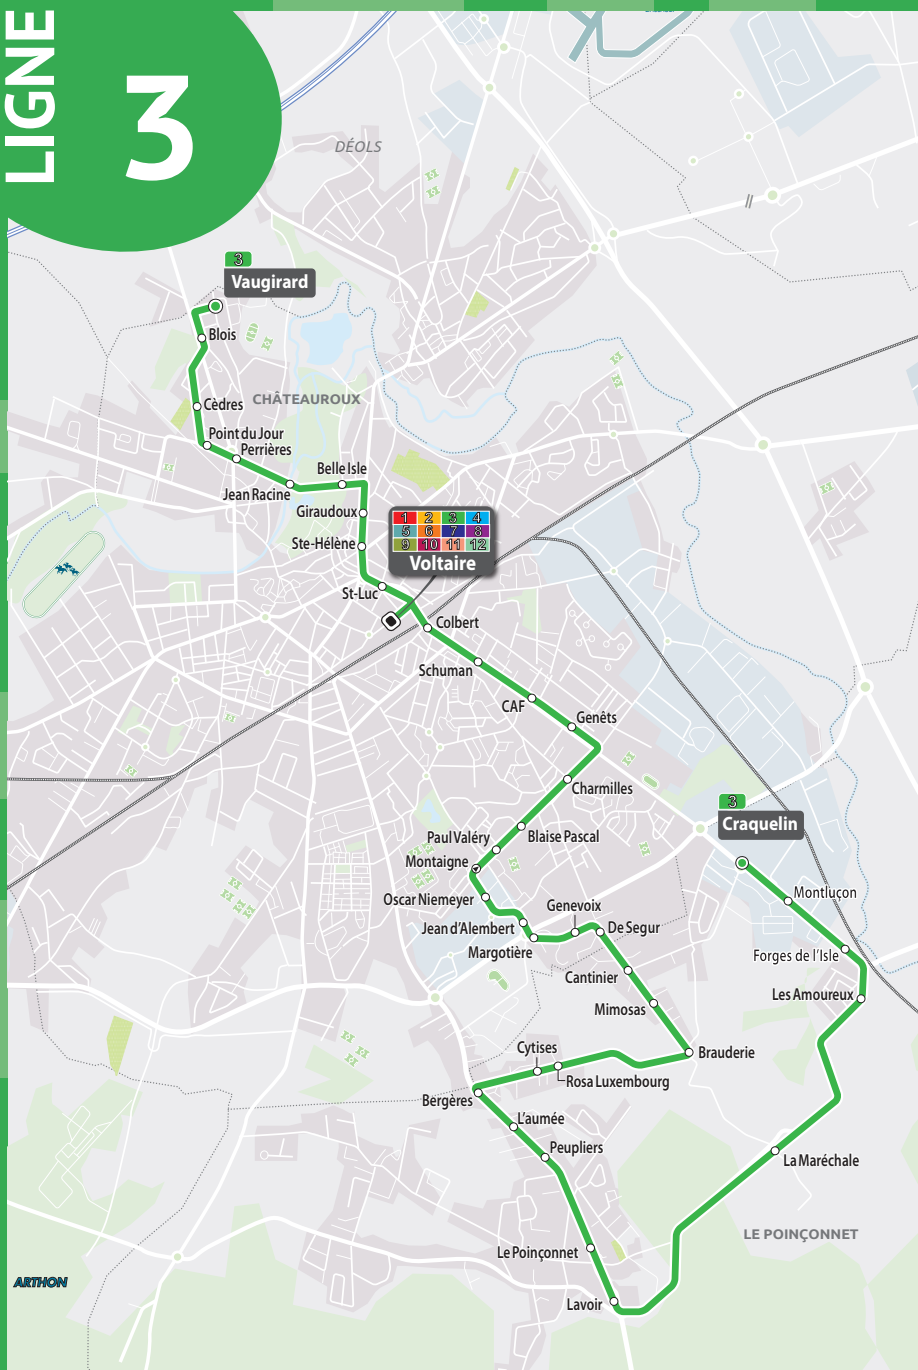

LIGNE 3

AIRTHON

LIGNE 3

▶ CRAQUELIN LE POINÇONNET ▶ VAUGIRARD

Du lundi au vendredi
périodes scolaires

	CRAQUELIN	LE POINÇONNET	VAUGIRARD
CRAQUELIN	12:59	13:54	15:33
MONTLUCON	12:59	13:54	15:33
FORGE DE L'ISLE	13:02	13:57	15:36
LES AMOUREUX	13:02	13:57	15:36
LA MARECHALE	13:04	13:59	15:38
LAVOIR	13:08	14:03	15:42
LE POINÇONNET	13:09	14:04	15:43
PEUPLIERS	13:10	14:05	15:44
L'AUMEE	13:11	14:06	15:45
BERGERES	13:12	14:07	15:46
CYTISES	13:13	14:08	15:47
ROSA LUXEMBOURG	13:13	14:08	15:47
BRAUDERIE	13:15	14:10	15:49
MIMOSAS	13:16	14:11	15:50
CANTINIER	13:17	14:12	15:51
DE SEGUR	13:17	14:12	15:51
GENEVOIX	13:18	14:13	15:52
MARGOTIERE	13:18	14:13	15:52
JEAN D'ALEMBERT	13:19	14:14	15:53
OSCAR NIEMEYER	13:20	14:15	15:54
MONTAIGNE	13:21	14:16	15:55
PAUL VALERY	13:22	14:17	15:56
BLAISE PASCAL	13:23	14:18	15:57
CHARMILLES	13:25	14:20	15:59
GENETS	13:26	14:21	16:00
CAF	13:27	14:22	16:01
SCHUMAN	13:29	14:24	16:03
COLBERT	13:31	14:26	16:05
VOLTAIRE	13:35	14:28	16:07
SAINT LUC	13:37	14:30	16:09
SAINTE HELENE	13:38	14:31	16:10
GIRAUDOUX	13:40	14:33	16:12
BELLE-ISLE	13:41	14:34	16:13
JEAN RACINE	13:43	14:36	16:15
PERRIERES	13:44	14:37	16:16
POINT DU JOUR	13:45	14:38	16:17
CEDRÉS	13:46	14:39	16:18
BLOIS	13:47	14:40	16:19
VAUGIRARD	13:49	14:42	16:21