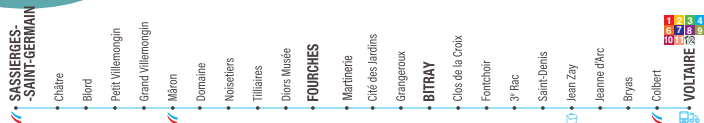

LIGNE 5

SASSIERGES SAINT-GERMAIN ▶ MARTINERIE ▶ VOLTAIRE

Samedi
toutes périodes

SASSIERGES SAINT GERMAIN	-	8:14	-	-	-	13:09	-	-	-	17:34
CHÂTRE	-	8:16	-	-	-	13:11	-	-	-	17:36
BLORD	-	8:18	-	-	-	13:13	-	-	-	17:38
PETIT VILLEMONGIN	-	8:21	-	-	-	13:16	-	-	-	17:41
GRAND VILLEMONGIN	-	8:22	-	-	-	13:17	-	-	-	17:42
MÂRON	-	8:25	-	-	-	13:20	-	-	-	17:45
DOMAINE	-	8:25	-	-	-	13:20	-	-	-	17:45
NOISETIERS	-	8:29	-	-	-	13:24	-	-	-	17:49
TILLIÈRES	-	8:30	-	-	-	13:25	-	-	-	17:50
DIORS MUSEE	-	8:32	-	-	-	13:27	-	-	-	17:52
FOURCHES	7:04	8:34	9:59	10:59	-	13:29	-	15:59	-	17:54
MARTINERIE	7:08	8:38	10:03	11:03	-	13:33	-	16:03	-	17:58
CITE DES JARDINS	7:09	8:39	10:04	11:04	-	13:34	-	16:04	-	17:59
GRANGEROUX	7:10	8:40	10:05	11:05	-	13:35	-	16:05	-	18:00
BITRAY	7:13	8:43	10:08	11:08	12:02	13:38	14:29	16:08	17:05	18:03
CLOS DE LA CROIX	7:14	8:44	10:09	11:09	12:03	13:39	14:30	16:09	17:06	18:04
FONTCHOIR	7:15	8:45	10:10	11:10	12:04	13:40	14:31	16:10	17:07	18:05
3ème RAC	7:16	8:46	10:11	11:11	12:05	13:41	14:32	16:11	17:08	18:06
SAINT DENIS	7:17	8:47	10:12	11:12	12:06	13:42	14:33	16:12	17:09	18:07
JEAN ZAY	7:18	8:48	10:13	11:13	12:07	13:43	14:34	16:13	17:10	18:08
JEANNE D'ARC	7:20	8:50	10:15	11:15	12:09	13:45	14:36	16:15	17:12	18:10
BRYAS	7:21	8:51	10:16	11:16	12:10	13:46	14:37	16:16	17:13	18:11
COLBERT	7:23	8:53	10:18	11:18	12:12	13:48	14:39	16:18	17:15	18:13
VOLTAIRE	7:25	8:55	10:20	11:20	12:14	13:50	14:41	16:20	17:17	18:15

Info En utilisant le bus, un kilomètre effectué sur notre réseau émet en moyenne 177 grammes de CO₂.