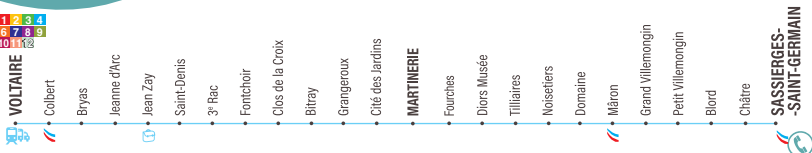

LIGNE 5

VOLTAIRE ▶ MARTINERIE ▶ SASSIERGES SAINT-GERMAIN

Samedi
toutes périodes

1 2 3 4
6 7 8 9
10 11 12

VOLTAIRE	6:30	7:30	9:30	10:30	11:35	12:20	14:10	15:30	16:36	17:20	18:30	19:20
COLBERT	6:31	7:31	9:31	10:31	11:36	12:21	14:11	15:31	16:37	17:21	18:31	19:21
BRYAS	6:33	7:33	9:33	10:33	11:38	12:23	14:13	15:33	16:39	17:23	18:33	19:23
JEANNE D'ARC	6:34	7:34	9:34	10:34	11:39	12:24	14:14	15:34	16:40	17:24	18:34	19:24
JEAN ZAY	6:35	7:35	9:35	10:35	11:40	12:25	14:15	15:35	16:41	17:25	18:35	19:25
SAINTE DENIS	6:37	7:37	9:37	10:37	11:42	12:27	14:17	15:37	16:43	17:27	18:37	19:27
3ème RAC	6:37	7:37	9:37	10:37	11:42	12:27	14:17	15:37	16:43	17:27	18:37	19:27
FONTCHOIR	6:39	7:39	9:39	10:39	11:44	12:29	14:19	15:39	16:45	17:29	18:39	19:29
CLOS DE LA CROIX	6:40	7:40	9:40	10:40	11:45	12:30	14:20	15:40	16:46	17:30	18:40	19:30
BITRAY	6:41	7:41	9:41	10:41	11:46	12:31	14:21	15:41	16:47	17:31	18:41	19:31
GRANGEROUX	6:44	7:44	9:44	10:44	-	12:34	-	15:44	16:50	-	18:44	19:34
CITE DES JARDINS	6:45	7:45	9:45	10:45	-	12:35	-	15:45	16:51	-	18:45	19:35
MARTINERIE	6:47	7:47	9:47	10:47	-	12:37	-	15:47	16:53	-	18:47	19:37
FOURCHES	6:51	7:51	9:51	10:51	-	12:41	-	15:51	16:57	-	18:51	19:41
DIORS MUSEE	-	7:53	-	-	-	12:43	-	-	16:59	-	18:53	19:43
TILLIÈRES	-	7:55	-	-	-	12:45	-	-	17:01	-	18:55	19:45
NOISETIERS	-	7:56	-	-	-	12:46	-	-	17:02	-	18:56	19:46
DOMAINE	-	7:59	-	-	-	12:49	-	-	17:05	-	18:59	19:49
MÂRON	-	8:00	-	-	-	12:50	-	-	17:06	-	19:00	19:50
GRAND VILLEMONGIN	-	8:02	-	-	-	12:52	-	-	17:08	-	19:02	19:52
PETIT VILLEMONGIN	-	8:03	-	-	-	12:53	-	-	17:09	-	19:03	19:53
BLORD	-	8:06	-	-	-	12:56	-	-	17:12	-	19:06	19:56
CHÂTRE	-	8:07	-	-	-	12:57	-	-	17:13	-	19:07	19:57
SASSIERGES SAINT GERMAIN	-	8:10	-	-	-	13:00	-	-	17:16	-	19:10	20:00

Sur réservation au 0800 71 10 36

LE SAVIEZ-VOUS ?

Les dessertes de la Z.I. MARTINERIE

Arrêts

Entreprises

CHAMPOLLION Impériales Wheels, Le Seyec, Montupet, TPO Logistique.

JOSEPH ROUSSEAU Axereal, Express Mécanique, Génie Civil Services, VV Electronic, Westrock, Châteauroux Recyclage.

LA FAYETTE AFPI, DDE36, Equipement Electrique, KSB, Last Link, Pro Systems, SETEC, SMFA, Sodibé.