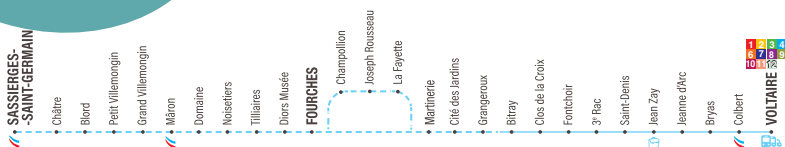

LIGNE 5

LIGNE 5

SASSIERGES SAINT-GERMAIN ▶ MARTINERIE ▶ VOLTAIRE

Du lundi au vendredi
vacances scolaires

SASSIERGES SAINT GERMAIN	6:42	8:18	-	-	-	-	13:11	-	-	-	-	18:15
CHÂTRE	6:44	8:20	-	-	-	-	13:13	-	-	-	-	18:17
BLORD	6:46	8:22	-	-	-	-	13:15	-	-	-	-	18:19
PETIT VILLEMONGIN	6:49	8:25	-	-	-	-	13:18	-	-	-	-	18:22
GRAND VILLEMONGIN	6:50	8:26	-	-	-	-	13:19	-	-	-	-	18:23
MÂRON	6:53	8:29	-	-	-	-	13:22	-	-	-	-	18:26
DOMAINE	6:53	8:29	-	-	-	-	13:22	-	-	-	-	18:26
NOISETIERS	6:57	8:33	-	-	-	-	13:26	-	-	-	-	18:30
TILLIAIRES	6:58	8:34	-	-	-	-	13:27	-	-	-	-	18:31
DIORS MUSEE	7:00	8:36	-	-	-	-	13:29	-	-	-	-	18:33
FOURCHES	7:02	8:38	9:15	10:05	11:25	12:30	13:31	14:15	15:35	16:50	17:55	18:35
CHAMPOLLION	-	-	-	10:11	11:31	12:36	13:37	14:21	15:41	16:56	18:01	18:41
JOSEPH ROUSSEAU	-	-	-	10:12	11:32	12:37	13:38	14:22	15:42	16:57	18:02	18:42
LA FAYETTE	-	-	-	10:13	11:33	12:38	13:39	14:23	15:43	16:58	18:03	18:43
MARTINERIE	7:07	8:43	9:20	10:15	11:35	12:40	13:41	14:25	15:45	17:00	18:05	18:45
CITE DES JARDINS	7:09	8:45	9:22	10:17	11:37	12:42	13:43	14:27	15:47	17:02	18:07	18:47
GRANGEROUX	7:10	8:46	9:23	10:18	11:38	12:43	13:44	14:28	15:48	17:03	18:08	18:48
BITRAY	7:14	8:50	9:27	10:22	11:42	12:47	13:48	14:32	15:52	17:07	18:12	18:52
CLOS DE LA CROIX	7:15	8:51	9:28	10:23	11:43	12:48	13:49	14:33	15:53	17:08	18:13	18:53
FONTCOIR	7:16	8:52	9:29	10:24	11:44	12:49	13:50	14:34	15:54	17:09	18:14	18:54
3ème RAC	7:17	8:53	9:30	10:25	11:45	12:50	13:51	14:35	15:55	17:10	18:15	18:55
SAINTE DENIS	7:18	8:54	9:31	10:26	11:46	12:51	13:52	14:36	15:56	17:11	18:16	18:56
JEAN ZAY	7:19	8:55	9:32	10:27	11:47	12:52	13:53	14:37	15:57	17:12	18:17	18:57
JEANNE D'ARC	7:21	8:57	9:34	10:29	11:49	12:54	13:55	14:39	15:59	17:14	18:19	18:59
BRYAS	7:22	8:58	9:35	10:30	11:50	12:55	13:56	14:40	16:00	17:15	18:20	19:00
COLBERT	7:24	9:00	9:37	10:32	11:52	12:57	13:58	14:42	16:02	17:17	18:22	19:02
VOLTAIRE	7:26	9:02	9:39	10:34	11:54	12:59	14:00	14:44	16:04	17:19	18:24	19:04