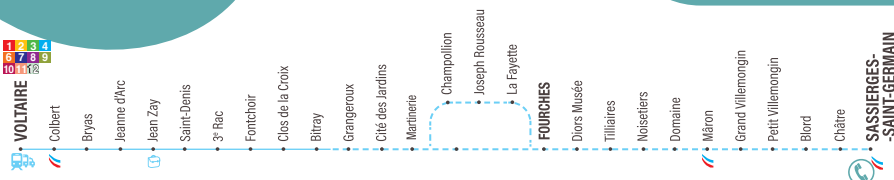

LIGNE 5

VOLTAIRE ▶ MARTINERIE ▶ SASSIERGES SAINT-GERMAIN

Du lundi au vendredi
vacances scolaires

VOLTAIRE	5:55	6:58	7:30	8:30	9:30	10:45	12:20	13:35	15:00	16:20	17:20	18:30	19:20
COLBERT	5:56	6:59	7:31	8:31	9:31	10:46	12:21	13:36	15:01	16:21	17:21	18:31	19:21
BRYAS	5:58	7:01	7:33	8:33	9:33	10:48	12:23	13:38	15:03	16:23	17:23	18:33	19:23
JEANNE D'ARC	5:59	7:02	7:34	8:34	9:34	10:49	12:24	13:39	15:04	16:24	17:24	18:34	19:24
JEAN ZAY	6:00	7:03	7:35	8:35	9:35	10:50	12:25	13:40	15:05	16:25	17:25	18:35	19:25
SAINTE DENIS	6:02	7:05	7:37	8:37	9:37	10:52	12:27	13:42	15:07	16:27	17:27	18:37	19:27
3ème RAC	6:02	7:05	7:37	8:37	9:37	10:52	12:27	13:42	15:07	16:27	17:27	18:37	19:27
FONTCHOIR	6:04	7:07	7:39	8:39	9:39	10:54	12:29	13:44	15:09	16:29	17:29	18:39	19:29
CLOS DE LA CROIX	6:05	7:08	7:40	8:40	9:40	10:55	12:30	13:45	15:10	16:30	17:30	18:40	19:30
BITRAY	6:06	7:09	7:41	8:41	9:41	10:56	12:31	13:46	15:11	16:31	17:31	18:41	19:31
GRANGEROUX	6:09	-	7:44	8:44	9:44	10:59	12:34	13:49	15:14	16:34	17:34	18:44	19:34
CITE DES JARDINS	6:10	-	7:45	8:45	9:45	11:00	12:35	13:50	15:15	16:35	17:35	18:45	19:35
MARTINERIE	6:12	-	7:47	8:47	9:47	11:02	12:37	13:52	15:17	16:37	17:37	18:47	19:37
CHAMPOLLION	-	-	7:48	8:48	9:48	11:03	12:38	13:53	15:18	16:38	17:38	18:48	-
JOSEPH ROUSSEAU	-	-	7:51	8:51	9:51	11:06	12:41	13:56	15:21	16:41	17:41	18:51	-
LA FAYETTE	-	-	7:53	8:53	9:53	11:08	12:43	13:58	15:23	16:43	17:43	18:53	-
FOURCHES	6:16	-	7:59	8:59	9:59	11:14	12:49	14:04	15:29	16:49	17:49	18:59	19:41
DIORS MUSEE	6:18	-	8:01	-	-	-	12:51	-	-	-	17:51	19:01	19:43
TILLIARES	6:20	-	8:03	-	-	-	12:53	-	-	-	17:53	19:03	19:45
NOISETIERS	6:21	-	8:04	-	-	-	12:54	-	-	-	17:54	19:04	19:46
DOMAINE	6:24	-	8:07	-	-	-	12:57	-	-	-	17:57	19:07	19:49
MÂRON	6:25	-	8:08	-	-	-	12:58	-	-	-	17:58	19:08	19:50
GRAND VILLEMONGIN	6:27	-	8:10	-	-	-	13:00	-	-	-	18:00	19:10	19:52
PETIT VILLEMONGIN	6:28	-	8:11	-	-	-	13:01	-	-	-	18:01	19:11	19:53
BLORD	6:31	-	8:14	-	-	-	13:04	-	-	-	18:04	19:14	19:56
CHÂTRE	6:32	-	8:15	-	-	-	13:05	-	-	-	18:05	19:15	19:57
SASSIERGES SAINT GERMAIN	6:35	-	8:18	-	-	-	13:08	-	-	-	18:08	19:18	20:00

Sur réservation au 0800 71 10 36