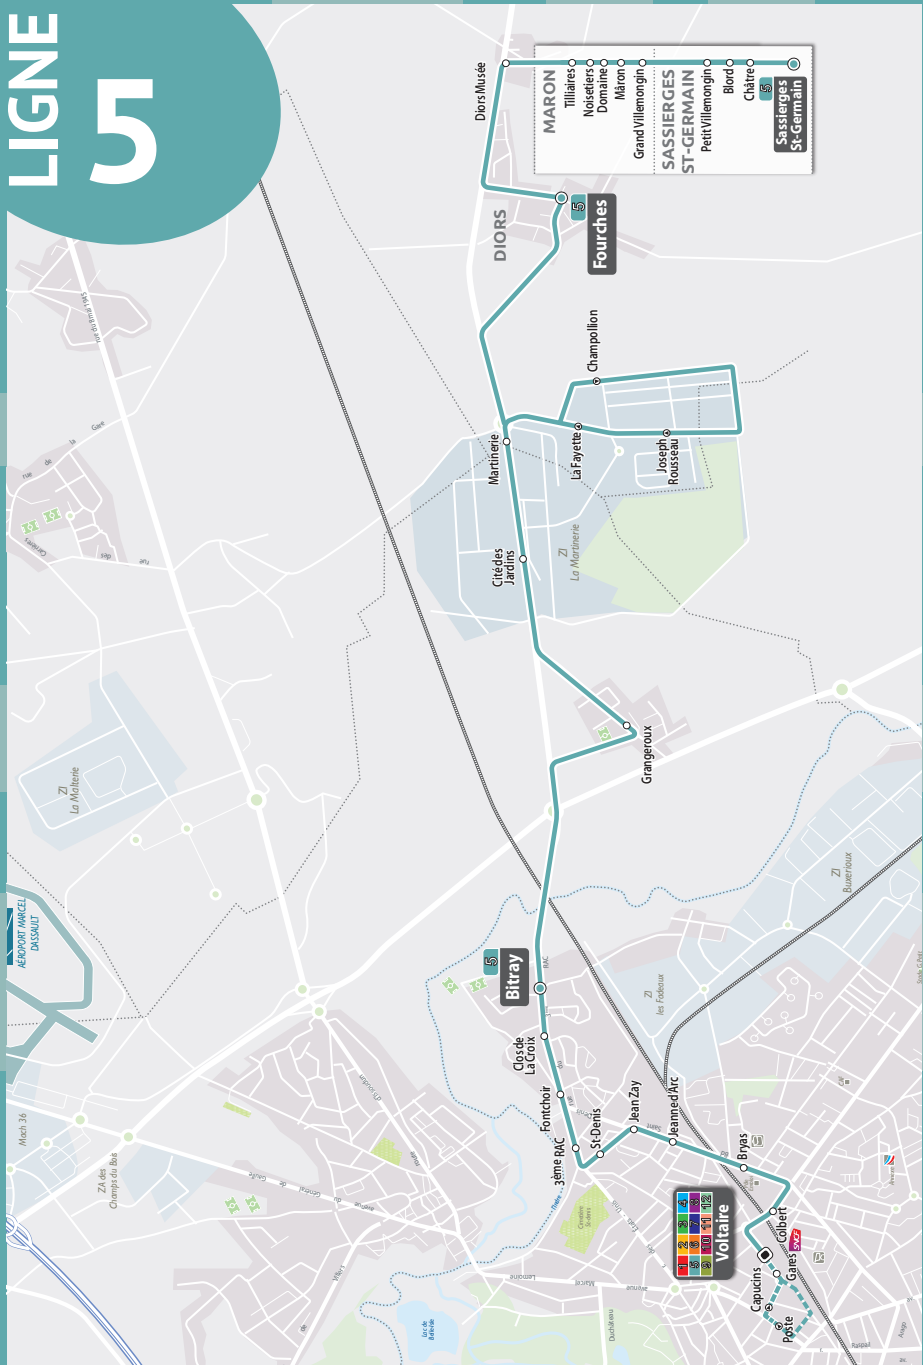

LIGNE 5

LIGNE 5

SASSIERGES SAINT-GERMAIN ▶ MARTINERIE ▶ VOLTAIRE

Du lundi au vendredi
vacances scolaires

SASSIERGES SAINT GERMAIN	6:42	8:18	-	-	-	-	13:11	-	-	-	-	18:15
CHÂTRE	6:44	8:20	-	-	-	-	13:13	-	-	-	-	18:17
BLORD	6:46	8:22	-	-	-	-	13:15	-	-	-	-	18:19
PETIT VILLEMONGIN	6:49	8:25	-	-	-	-	13:18	-	-	-	-	18:22
GRAND VILLEMONGIN	6:50	8:26	-	-	-	-	13:19	-	-	-	-	18:23
MÂRON	6:53	8:29	-	-	-	-	13:22	-	-	-	-	18:26
DOMAINE	6:53	8:29	-	-	-	-	13:22	-	-	-	-	18:26
NOISETIERS	6:57	8:33	-	-	-	-	13:26	-	-	-	-	18:30
TILLIAIRES	6:58	8:34	-	-	-	-	13:27	-	-	-	-	18:31
DIORS MUSEE	7:00	8:36	-	-	-	-	13:29	-	-	-	-	18:33
FOURCHES	7:02	8:38	9:15	10:05	11:25	12:30	13:31	14:15	15:35	16:50	17:55	18:35
CHAMPOLLION	-	-	-	10:11	11:31	12:36	13:37	14:21	15:41	16:56	18:01	18:41
JOSEPH ROUSSEAU	-	-	-	10:12	11:32	12:37	13:38	14:22	15:42	16:57	18:02	18:42
LA FAYETTE	-	-	-	10:13	11:33	12:38	13:39	14:23	15:43	16:58	18:03	18:43
MARTINERIE	7:07	8:43	9:20	10:15	11:35	12:40	13:41	14:25	15:45	17:00	18:05	18:45
CITE DES JARDINS	7:09	8:45	9:22	10:17	11:37	12:42	13:43	14:27	15:47	17:02	18:07	18:47
GRANGEROUX	7:10	8:46	9:23	10:18	11:38	12:43	13:44	14:28	15:48	17:03	18:08	18:48
BITRAY	7:14	8:50	9:27	10:22	11:42	12:47	13:48	14:32	15:52	17:07	18:12	18:52
CLOS DE LA CROIX	7:15	8:51	9:28	10:23	11:43	12:48	13:49	14:33	15:53	17:08	18:13	18:53
FONTCOIR	7:16	8:52	9:29	10:24	11:44	12:49	13:50	14:34	15:54	17:09	18:14	18:54
3ème RAC	7:17	8:53	9:30	10:25	11:45	12:50	13:51	14:35	15:55	17:10	18:15	18:55
SAINTE DENIS	7:18	8:54	9:31	10:26	11:46	12:51	13:52	14:36	15:56	17:11	18:16	18:56
JEAN ZAY	7:19	8:55	9:32	10:27	11:47	12:52	13:53	14:37	15:57	17:12	18:17	18:57
JEANNE D'ARC	7:21	8:57	9:34	10:29	11:49	12:54	13:55	14:39	15:59	17:14	18:19	18:59
BRYAS	7:22	8:58	9:35	10:30	11:50	12:55	13:56	14:40	16:00	17:15	18:20	19:00
COLBERT	7:24	9:00	9:37	10:32	11:52	12:57	13:58	14:42	16:02	17:17	18:22	19:02
VOLTAIRE	7:26	9:02	9:39	10:34	11:54	12:59	14:00	14:44	16:04	17:19	18:24	19:04