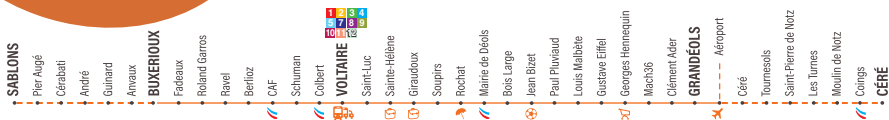

ZI BUXERIOUX ▶ GRANDÉOLS ▶ AÉROPORT ▶ CÉRÉ-COINGS

Du lundi au vendredi
périodes scolaires

SABLONS	-	-	8:00	8:50	-	-	12:00	13:16	14:10	-	-	17:00	18:10	-
PIER AUGÉ	-	-	8:01	8:51	-	-	12:01	13:17	14:11	-	-	17:01	18:11	-
CERABATI	-	-	8:01	8:51	-	-	12:01	13:17	14:11	-	-	17:01	18:11	-
ANDRÉ	-	-	8:02	8:52	-	-	12:02	13:18	14:12	-	-	17:02	18:12	-
GUINARD	-	-	8:03	8:53	-	-	12:03	13:19	14:13	-	-	17:03	18:13	-
ANVAUX	-	-	8:03	8:53	-	-	12:03	13:19	14:13	-	-	17:03	18:13	-
BUXERIOUX	6:10	7:14	8:04	8:54	10:06	11:16	12:04	13:20	14:14	15:08	16:16	17:04	18:14	19:07
FADEAUX	6:11	7:15	8:05	8:55	10:07	11:17	12:05	13:21	14:15	15:09	16:17	17:05	18:15	19:08
ROLAND GARROS	6:12	7:16	8:06	8:56	10:08	11:18	12:06	13:22	14:16	15:10	16:18	17:06	18:16	19:09
RAVEL	6:14	7:18	8:08	8:58	10:10	11:20	12:08	13:24	14:18	15:12	16:20	17:08	18:18	19:11
BERLIOZ	6:15	7:19	8:09	8:59	10:11	11:21	12:09	13:25	14:19	15:13	16:21	17:09	18:19	19:12
CAF	6:17	7:21	8:11	9:01	10:13	11:23	12:11	13:27	14:21	15:15	16:23	17:11	18:21	19:14
SCHUMAN	6:19	7:23	8:13	9:03	10:15	11:25	12:13	13:29	14:23	15:17	16:25	17:13	18:23	19:16
COLBERT	6:21	7:25	8:15	9:05	10:17	11:27	12:15	13:31	14:25	15:19	16:27	17:15	18:25	19:18
VOLTAIRE	6:23	7:30	8:17	9:07	10:19	11:29	12:20	13:35	14:27	15:21	16:29	17:20	18:30	19:20
SAINT LUC	6:25	7:32	8:19	9:09	10:21	11:31	12:22	13:37	14:29	15:23	16:31	17:22	18:32	19:22
SAINTE HELENE	6:26	7:33	8:20	9:10	10:22	11:32	12:23	13:38	14:30	15:24	16:32	17:23	18:33	19:23
GIRAUDOUX	6:28	7:35	8:22	9:12	10:24	11:34	12:25	13:40	14:32	15:26	16:34	17:25	18:35	19:25
SOUPIRS	6:29	7:36	8:23	9:13	10:25	11:35	12:26	13:41	14:33	15:27	16:35	17:26	18:36	19:26
ROCHAT	6:30	7:37	8:24	9:14	10:26	11:36	12:27	13:42	14:34	15:28	16:36	17:27	18:37	19:27
MAIRIE DE DEOLS	6:31	7:38	8:25	9:15	10:27	11:37	12:28	13:43	14:35	15:29	16:37	17:28	18:38	19:28
BOIS LARGE	6:32	7:39	8:26	9:16	10:28	11:38	12:29	13:44	14:36	15:30	16:38	17:29	18:39	19:29
JEAN BIZET	6:33	7:40	8:27	9:17	10:29	11:39	12:30	13:45	14:37	15:31	16:39	17:30	18:40	19:30
PAUL PLUVIAUD	6:34	7:41	8:28	9:18	10:30	11:40	12:31	13:46	14:38	15:32	16:40	17:31	18:41	19:31
LOUIS MALBETE	6:35	7:42	8:29	9:19	10:31	11:41	12:32	13:47	14:39	15:33	16:41	17:32	18:42	19:32
GUSTAVE EIFFEL	6:36	7:43	8:30	9:20	10:32	11:42	12:33	13:48	14:40	15:34	16:42	17:33	18:43	19:33
GEORGES HENNEQUIN	6:37	7:44	8:31	9:21	10:33	11:43	12:34	13:49	14:41	15:35	16:43	17:34	18:44	19:34
MACH36	6:38	7:45	8:32	9:22	10:34	11:44	12:35	13:50	14:42	15:36	16:44	17:35	18:45	19:35
CLEMENT ADER	6:39	7:46	8:33	9:23	10:35	11:45	12:36	13:51	14:43	15:37	16:45	17:36	18:46	19:36
GRANDEOLS	6:40	7:47	8:34	9:24	10:36	11:46	12:37	13:52	14:44	15:38	16:46	17:37	18:47	19:37
AEROPORT	6:42	7:48	8:35	-	-	11:47	12:39	13:53	-	-	16:47	17:39	18:48	19:39
CERE	6:45	7:52	8:39	-	-	11:51	12:42	13:57	-	-	16:51	17:42	18:52	19:42
TOURNESOLS	6:46	-	-	-	-	-	12:43	-	-	-	-	17:43	-	19:43
ST PIERRE DE NOTZ	6:50	-	-	-	-	-	12:47	-	-	-	-	17:47	-	19:47
LES TURNES	6:54	-	-	-	-	-	12:51	-	-	-	-	17:51	-	19:51
MOULIN DE NOTZ	6:56	-	-	-	-	-	12:53	-	-	-	-	17:53	-	19:53
COINGS	7:02	-	-	-	-	-	12:59	-	-	-	-	17:59	-	19:59
CERE	7:05	-	-	-	-	-	13:02	-	-	-	-	18:02	-	20:02

Sur réservation au 0800 71 10 36