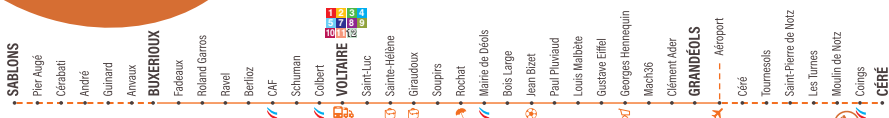

LIGNE 6

ZI BUXERIOUX ▶ GRANDÉOLS ▶ AÉROPORT ▶ CÉRÉ-COINGS

Samedi
toutes périodes

BUXERIOUX	6:32	7:14	9:30	11:20	12:04	13:20	14:40	16:20	17:04	18:14	19:07
FADEAUX	6:33	7:15	9:31	11:21	12:05	13:21	14:41	16:21	17:05	18:15	19:08
ROLAND GARROS	6:34	7:16	9:32	11:22	12:06	13:22	14:42	16:22	17:06	18:16	19:09
RAVEL	6:36	7:18	9:34	11:24	12:08	13:24	14:44	16:24	17:08	18:18	19:11
BERLIOZ	6:37	7:19	9:35	11:25	12:09	13:25	14:45	16:25	17:09	18:19	19:12
CAF	6:39	7:21	9:37	11:27	12:11	13:27	14:47	16:27	17:11	18:21	19:14
SCHUMAN	6:41	7:23	9:39	11:29	12:13	13:29	14:49	16:29	17:13	18:23	19:16
COLBERT	6:43	7:25	9:41	11:31	12:15	13:31	14:51	16:31	17:15	18:25	19:18
VOLTAIRE	6:45	7:30	9:43	11:33	12:20	13:35	14:53	16:33	17:20	18:30	19:20
SAINT LUC	6:47	7:32	9:45	11:35	12:22	13:37	14:55	16:35	17:22	18:32	19:22
SAINTE HELENE	6:48	7:33	9:46	11:36	12:23	13:38	14:56	16:36	17:23	18:33	19:23
GIRAUDOUX	6:50	7:35	9:48	11:38	12:25	13:40	14:58	16:38	17:25	18:35	19:25
SOUPIRS	6:51	7:36	9:49	11:39	12:26	13:41	14:59	16:39	17:26	18:36	19:26
ROCHAT	6:52	7:37	9:50	11:40	12:27	13:42	15:00	16:40	17:27	18:37	19:27
MAIRIE DE DEOLS	6:53	7:38	9:51	11:41	12:28	13:43	15:01	16:41	17:28	18:38	19:28
BOIS LARGE	6:54	7:39	9:52	11:42	12:29	13:44	15:02	16:42	17:29	18:39	19:29
JEAN BIZET	6:55	7:40	9:53	11:43	12:30	13:45	15:03	16:43	17:30	18:40	19:30
PAUL PLUVIAUD	6:56	7:41	9:54	11:44	12:31	13:46	15:04	16:44	17:31	18:41	19:31
LOUIS MALBETE	6:57	7:42	9:55	11:45	12:32	13:47	15:05	16:45	17:32	18:42	19:32
GUSTAVE EIFFEL	6:58	7:43	9:56	11:46	12:33	13:48	15:06	16:46	17:33	18:43	19:33
GEORGES HENNEQUIN	6:59	7:44	9:57	11:47	12:34	13:49	15:07	16:47	17:34	18:44	19:34
MACH36	7:00	7:45	9:58	11:48	12:35	13:50	15:08	16:48	17:35	18:45	19:35
CLEMENT ADER	7:01	7:46	9:59	11:49	12:36	13:51	15:09	16:49	17:36	18:46	19:36
GRANDEOLS	7:02	7:47	10:00	11:50	12:37	13:52	15:10	16:50	17:37	18:47	19:37
AEROPORT	-	7:49	-	-	12:39	-	-	-	17:39	-	19:39
CERE	-	7:52	-	-	12:42	-	-	-	17:42	-	19:42
TOURNESOLS	-	7:53	-	-	12:43	-	-	-	17:43	-	19:43
ST PIERRE DE NOTZ	-	7:57	-	-	12:47	-	-	-	17:47	-	19:47
LES TURNES	-	8:01	-	-	12:51	-	-	-	17:51	-	19:51
MOULIN DE NOTZ	-	8:03	-	-	12:53	-	-	-	17:53	-	19:53
COINGS	-	8:09	-	-	12:59	-	-	-	17:59	-	19:59
CERE	-	8:12	-	-	13:02	-	-	-	18:02	-	20:02

Sur réservation au 0800 71 10 36