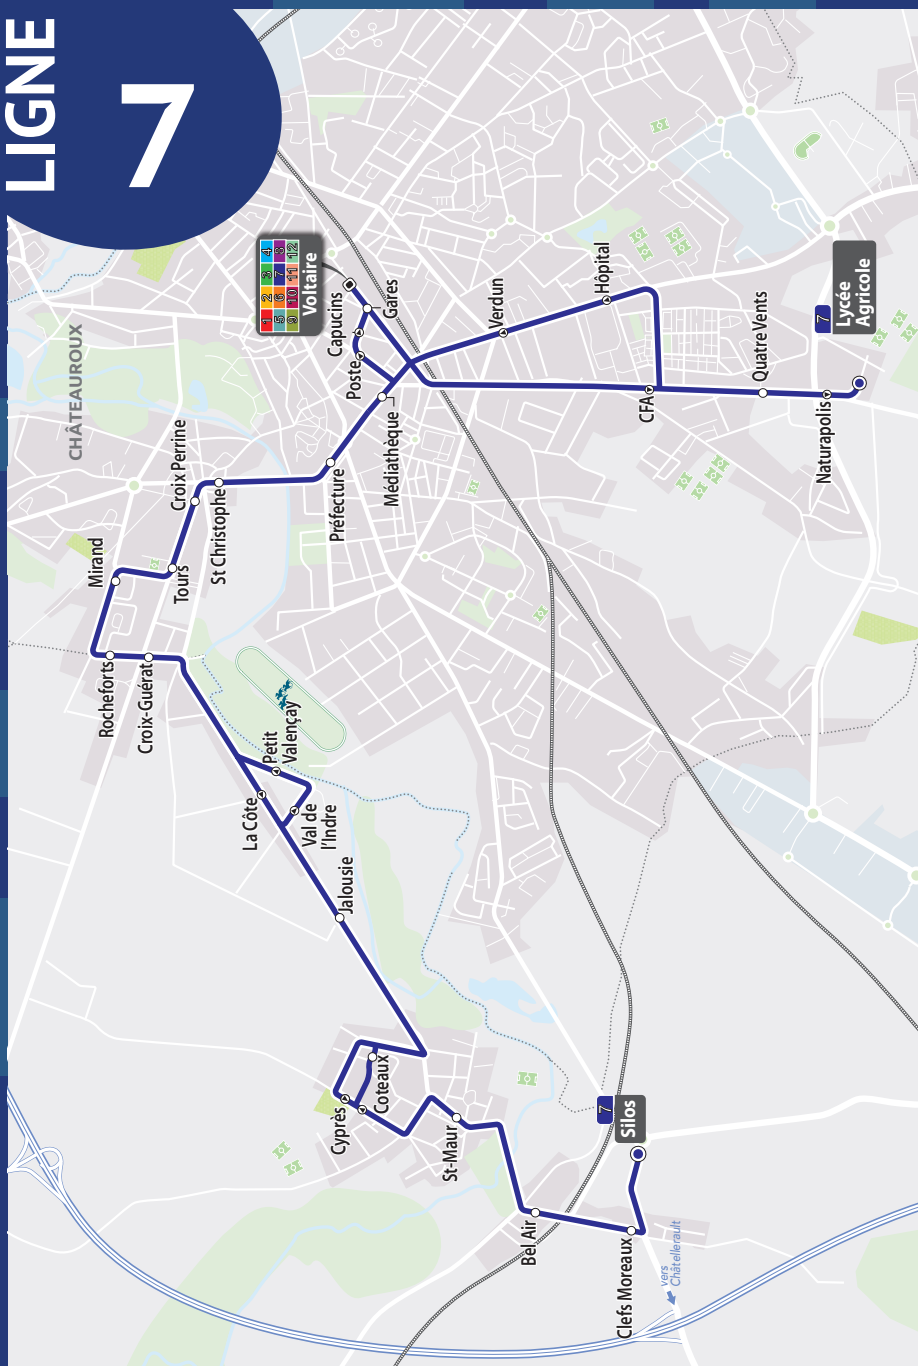

LIGNE

7

SAINT-MAUR ▶ VOLTAIRE ▶ LYCÉE AGRICOLE

Du lundi au vendredi
périodes scolaires

SILOS	Clefs Moreaux	Bel Air	SAINT-MAUR	Cypres	Coteaux	Jalousie	Val de l'Indre	Petit Valencay	Croix Guérat	Rocheforts	Mirand	Tours	Croix-Perrine	Saint-Christophe	Préfecture	Médiathèque	Poste	Capucins	Gares	VOLTAIRE	Gares	CFA	Quatre Vents	LYCÉE AGRICOLE	
SILOS																									
CLEFS MOREAUX	6:55	7:16	-	-	8:05	-	9:20	10:30	11:45	12:55	-	14:10	15:25	16:45	17:55	19:00									
BEL AIR	6:58	7:19	-	-	8:08	-	9:23	10:33	11:48	12:58	-	14:13	15:28	16:48	17:58	19:03									
SAINT MAUR	7:00	7:21	-	-	8:10	-	9:25	10:35	11:50	13:00	-	14:15	15:30	16:50	18:00	19:05									
CYPRES	7:02	7:23	-	-	8:12	-	9:27	10:37	11:52	13:02	-	14:17	15:32	16:52	18:02	19:07									
COTEAUX	7:02	7:23	-	-	8:12	-	9:27	10:37	11:52	13:02	-	14:17	15:32	16:52	18:02	19:07									
JALOUSIE	7:04	7:25	-	-	8:14	-	9:29	10:39	11:54	13:04	-	14:19	15:34	16:54	18:04	19:09									
VAL DE L'INDRE	7:06	7:27	-	-	8:16	-	9:31	10:41	11:56	13:06	-	14:21	15:36	16:56	18:06	19:11									
PETIT VALENCAY	7:07	7:28	-	-	8:17	-	9:32	10:42	11:57	13:07	-	14:22	15:37	16:57	18:07	19:12									
CROIX GUÉRAT	7:08	7:29	-	-	8:18	-	9:33	10:43	11:58	13:08	-	14:23	15:38	16:58	18:08	19:13									
ROCHEFORTS	7:09	7:30	-	-	8:19	-	9:34	10:44	11:59	13:09	-	14:24	15:39	16:59	18:09	19:14									
MIRAND	7:10	7:31	-	-	8:20	-	9:35	10:45	12:00	13:10	-	14:25	15:40	17:00	18:10	19:15									
TOURS	7:11	7:32	-	-	8:21	-	9:36	10:46	12:01	13:11	-	14:26	15:41	17:01	18:11	19:16									
CROIX-PERRINE	7:12	7:33	-	-	8:22	-	9:37	10:47	12:02	13:12	-	14:27	15:42	17:02	18:12	19:17									
SAINT CHRISTOPHE	7:13	7:34	-	-	8:23	-	9:38	10:48	12:03	13:13	-	14:28	15:43	17:03	18:13	19:18									
PREFECTURE	7:15	7:36	-	-	8:25	-	9:40	10:50	12:05	13:15	-	14:30	15:45	17:05	18:15	19:20									
MEDIATHEQUE	7:17	7:38	-	-	8:27	-	9:42	10:52	12:07	13:17	-	14:32	15:47	17:07	18:17	19:22									
POSTE	7:19	7:40	-	-	8:29	-	9:44	10:54	12:09	13:19	-	14:34	15:49	17:09	18:19	19:24									
CAPUCINS	7:19	7:40	-	-	8:29	-	9:44	10:54	12:09	13:19	-	14:34	15:49	17:09	18:19	19:24									
GARES	7:20	7:41	-	-	8:30	-	9:45	10:55	12:10	13:20	-	14:35	15:50	17:10	18:20	19:25									
VOLTAIRE	7:22	7:43	7:30	7:45	8:32	8:45	9:47	10:57	12:12	13:22	13:35	14:37	15:52	17:12	18:22	19:27									
GARES	-	-	7:31	7:46	-	8:46	-	-	-	-	13:36	-	-	-	-	-									
CFA	-	-	7:36	7:51	-	8:51	-	-	-	-	13:41	-	-	-	-	-									
QUATRE VENTS	-	-	7:37	7:52	-	8:52	-	-	-	-	13:42	-	-	-	-	-									
LYCEE AGRICOLE	-	-	7:39	7:54	-	8:54	-	-	-	-	13:44	-	-	-	-	-									