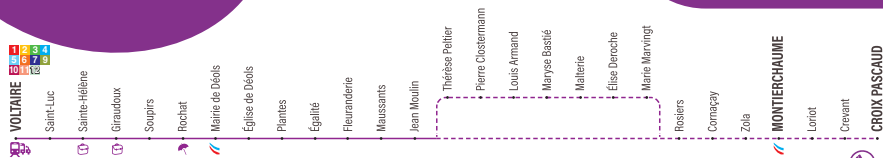

LIGNE

8

VOLTAIRE ► MONTIERCHAUME

Du lundi au vendredi
périodes scolaires

VOLTAIRE	6:11	7:30	8:05	9:35	10:30	10:55	12:20	13:35	15:00	15:55	16:10	17:29	18:35	19:20
SAINT LUC	6:13	7:32	8:07	9:37	10:32	10:57	12:22	13:37	15:02	15:57	16:12	17:31	18:37	19:22
SAINTE HELENE	6:14	7:33	8:08	9:38	10:33	10:58	12:23	13:38	15:03	15:58	16:13	17:32	18:38	19:23
GIRAUDOUX	6:16	7:35	8:10	9:40	10:35	11:00	12:25	13:40	15:05	16:00	16:15	17:34	18:40	19:25
SOUPIRS	6:17	7:36	8:11	9:41	10:36	11:01	12:26	13:41	15:06	16:01	16:16	17:35	18:41	19:26
ROCHAT	6:18	7:37	8:12	9:42	10:37	11:02	12:27	13:42	15:07	16:02	16:17	17:36	18:42	19:27
MAIRIE DE DEOLS	6:19	7:38	8:13	9:43	10:38	11:03	12:28	13:43	15:08	16:03	16:18	17:37	18:43	19:28
 EGLISE DE DEOLS	6:20	7:39	8:14	9:44	10:39	11:04	12:29	13:44	15:09	16:04	16:19	17:38	18:44	19:29
PLANTES	6:21	7:40	8:15	9:45	10:40	11:05	12:30	13:45	15:10	16:05	16:20	17:39	18:45	19:30
EGALITE	6:22	7:41	8:16	9:46	10:41	11:06	12:31	13:46	15:11	16:06	16:21	17:40	18:46	19:31
FLEURANDERIE	6:23	7:42	8:17	9:47	10:42	11:07	12:32	13:47	15:12	16:07	16:22	17:41	18:47	19:32
MAUSSANTS	6:24	7:43	8:18	9:48	10:43	11:08	12:33	13:48	15:13	16:08	16:23	17:42	18:48	19:33
JEAN MOULIN	6:26	7:45	8:20	9:50	10:45	11:10	12:35	13:50	15:15	16:10	16:25	17:44	18:50	19:35
THERESE PELTIER	6:30	7:49	8:24	9:54	10:49	11:14	12:39	13:54	15:19	16:14	-	-	-	19:39
PIERRE CLOSTERMANN	6:30	7:49	8:24	9:54	10:49	11:14	12:39	13:54	15:19	16:14	-	-	-	19:39
LOUIS ARMAND	6:31	7:50	8:25	9:55	10:50	11:15	12:40	13:55	15:20	16:15	-	-	-	19:40
MARYSE BASTIE	6:31	7:50	8:25	9:55	10:50	11:15	12:40	13:55	15:20	16:15	-	-	-	19:40
MALTERIE	6:31	7:50	8:25	9:55	10:50	11:15	12:40	13:55	15:20	16:15	-	-	-	19:40
ELISE DEROCHE	6:32	7:51	8:26	9:56	10:51	11:16	12:41	13:56	15:21	16:16	-	-	-	19:41
MARIE MARVINGT	6:33	7:52	8:27	9:57	10:52	11:17	12:42	13:57	15:22	16:17	-	-	-	19:42
ROSIERS	6:36	7:55	-	-	-	11:20	12:45	14:00	-	-	16:29	17:48	18:54	19:45
CORNACAY	6:39	7:58	-	-	-	11:23	12:48	14:03	-	-	16:32	17:51	18:57	19:48
ZOLA	6:40	7:59	-	-	-	11:24	12:49	14:04	-	-	16:33	17:52	18:58	19:49
MONTIERCHAUME	6:41	8:00	-	-	-	11:25	12:50	14:05	-	-	16:34	17:53	18:59	19:50
LORIOT	6:42	8:01	-	-	-	11:26	12:51	14:06	-	-	16:35	17:54	19:00	19:51
CREVANT	6:45	8:04	-	-	-	11:29	12:54	14:09	-	-	16:38	17:57	19:03	19:54
CROIX PASCAUD	6:46	8:05	-	-	-	11:30	12:55	14:10	-	-	16:39	17:58	19:04	19:55

Sur réservation au 0800 71 10 36