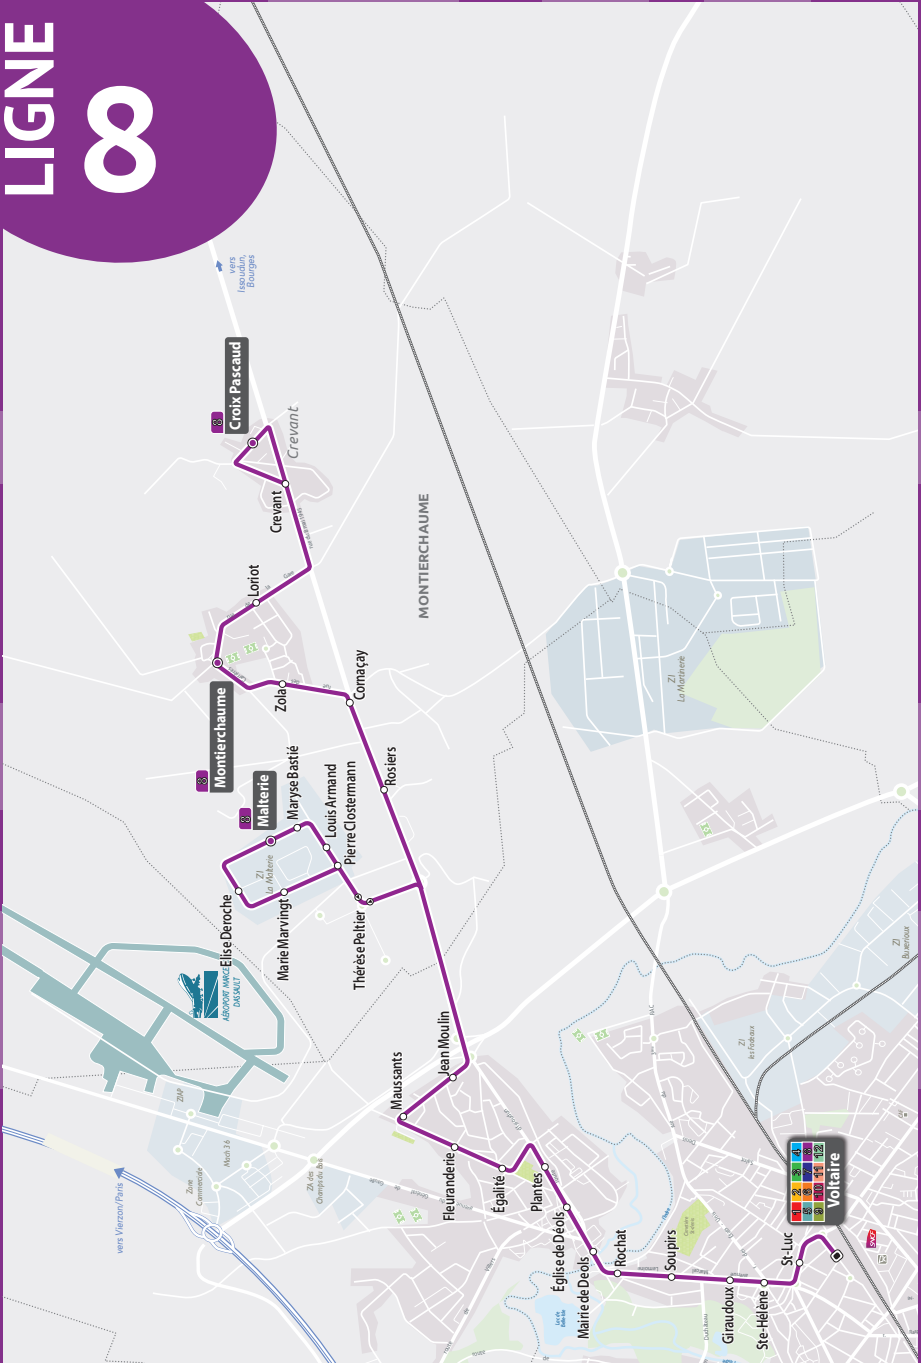

LIGNE 8

LIGNE

8

MONTIERCHAUME VOLTAIRE

Du lundi au vendredi
périodes scolaires

CROIX PASCAUD	6:51	8:08	-	-	-	11:40	12:58	14:15	-	-	16:53	17:58
CREVANT	6:52	8:09	-	-	-	11:41	12:59	14:16	-	-	16:54	17:59
LORIOT	6:55	8:12	-	-	-	11:44	13:02	14:19	-	-	16:57	18:02
MONTIERCHAUME	6:56	8:13	-	-	-	11:45	13:03	14:20	-	-	16:58	18:03
ZOLA	6:57	8:14	-	-	-	11:46	13:04	14:21	-	-	16:59	18:04
CORNACAY	6:57	8:14	-	-	-	11:46	13:04	14:21	-	-	16:59	18:04
ROSIERS	7:01	8:18	-	-	-	11:50	13:08	14:25	-	-	17:03	18:08
MARIE MARVINGT	-	-	9:00	10:00	11:00	-	13:11	-	15:29	16:30	17:06	18:11
ELISE DEROCHE	-	-	9:01	10:01	11:01	-	13:12	-	15:30	16:31	17:07	18:12
MALTERIE	-	-	9:01	10:01	11:01	-	13:12	-	15:30	16:31	17:07	18:12
MARYSE BASTIE	-	-	9:02	10:02	11:02	-	13:13	-	15:31	16:32	17:08	18:13
LOUIS ARMAND	-	-	9:02	10:02	11:02	-	13:13	-	15:31	16:32	17:08	18:13
PIERRE CLOSTERMANN	-	-	9:02	10:02	11:02	-	13:13	-	15:31	16:32	17:08	18:13
THERESE PELTIER	-	-	9:03	10:03	11:03	-	13:14	-	15:32	16:33	17:09	18:14
JEAN MOULIN	7:05	8:22	9:07	10:07	11:07	11:54	13:18	14:29	15:36	16:37	17:13	18:18
MAUSSANTS	7:06	8:23	9:08	10:08	11:08	11:55	13:19	14:30	15:37	16:38	17:14	18:19
FLEURANDERIE	7:08	8:25	9:10	10:10	11:10	11:57	13:21	14:32	15:39	16:40	17:16	18:21
EGALITE	7:09	8:26	9:11	10:11	11:11	11:58	13:22	14:33	15:40	16:41	17:17	18:22
PLANTES	7:10	8:27	9:12	10:12	11:12	11:59	13:23	14:34	15:41	16:42	17:18	18:23
EGLISE DE DEOLS	7:11	8:28	9:13	10:13	11:13	12:00	13:24	14:35	15:42	16:43	17:19	18:24
MAIRIE DE DEOLS	7:12	8:29	9:14	10:14	11:14	12:01	13:25	14:36	15:43	16:44	17:20	18:25
ROCHAT	7:13	8:30	9:15	10:15	11:15	12:02	13:26	14:37	15:44	16:45	17:21	18:26
SOUPIRS	7:14	8:31	9:16	10:16	11:16	12:03	13:27	14:38	15:45	16:46	17:22	18:27
GIRAUDOUX	7:16	8:33	9:18	10:18	11:18	12:05	13:29	14:40	15:47	16:48	17:24	18:29
SAINTE HELENE	7:17	8:34	9:19	10:19	11:19	12:06	13:30	14:41	15:48	16:49	17:25	18:30
SAINTE LUC	7:18	8:35	9:20	10:20	11:20	12:07	13:31	14:42	15:49	16:50	17:26	18:31
VOLTAIRE	7:21	8:38	9:23	10:23	11:23	12:10	13:34	14:45	15:52	16:53	17:29	18:34