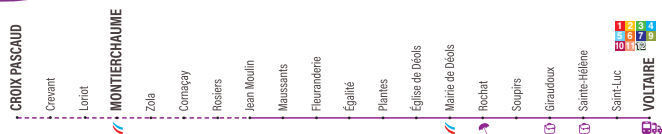

CROIX PASCAUD	CREVANT	LORIOT	MONTIERCHAUME	ZOLA	CORNACAY	ROSIERS	JEAN MOULIN	MAUSSANTS	FLEURANDERIE	EGALITÉ	PLANTES	EGLISE DE DEOLS	MAIRIE DE DEOLS	ROCHAT	SOUPIRS	GIRAUDOUX	SAINTE-HELENE	SAINT-LUC	VOLTAIRE
CROIX PASCAUD	-	-	8:04	-	11:00	-	-	13:01	14:15	-	16:48	17:51								
CREVANT	-	8:05	-	11:01	-	13:02	14:16	-	16:49	17:52										
LORIOT	-	8:08	-	11:04	-	13:05	14:19	-	16:52	17:55										
MONTIERCHAUME	-	8:09	-	11:05	-	13:06	14:20	-	16:53	17:56										
ZOLA	-	8:10	-	11:06	-	13:07	14:21	-	16:54	17:57										
CORNACAY	-	8:10	-	11:06	-	13:07	14:21	-	16:54	17:57										
ROSIERS	-	8:14	-	11:10	-	13:11	14:25	-	16:58	18:01										
JEAN MOULIN	7:00	8:18	10:00	11:14	12:00	13:15	14:29	15:29	17:02	18:05										
MAUSSANTS	7:01	8:19	10:01	11:15	12:01	13:16	14:30	15:30	17:03	18:06										
FLEURANDERIE	7:03	8:21	10:03	11:17	12:03	13:18	14:32	15:32	17:05	18:08										
EGALITE	7:04	8:22	10:04	11:18	12:04	13:19	14:33	15:33	17:06	18:09										
PLANTES	7:05	8:23	10:05	11:19	12:05	13:20	14:34	15:34	17:07	18:10										
EGLISE DE DEOLS	7:06	8:24	10:06	11:20	12:06	13:21	14:35	15:35	17:08	18:11										
MAIRIE DE DEOLS	7:07	8:25	10:07	11:21	12:07	13:22	14:36	15:36	17:09	18:12										
ROCHAT	7:08	8:26	10:08	11:22	12:08	13:23	14:37	15:37	17:10	18:13										
SOUPIRS	7:09	8:27	10:09	11:23	12:09	13:24	14:38	15:38	17:11	18:14										
GIRAUDOUX	7:11	8:29	10:11	11:25	12:11	13:26	14:40	15:40	17:13	18:16										
SAINTE HELENE	7:12	8:30	10:12	11:26	12:12	13:27	14:41	15:41	17:14	18:17										
SAINT LUC	7:13	8:31	10:13	11:27	12:13	13:28	14:42	15:42	17:15	18:18										
VOLTAIRE	7:16	8:34	10:16	11:30	12:16	13:31	14:45	15:45	17:18	18:21										

LE SAVIEZ-VOUS ?

Les dessertes de la Z.I. MALTERIE

Arrêts

Entreprises

TERESE PELTIER

GRTGaz, CERP, C2FPA, ID Logistics.

PIERRE CLOSTERMANN

L'Aubergerie, Balsan Berry Cart, Lisi, Aerospace, Maintenance Industrielle.

LOUIS ARMAND

AEB Location, Balsan, Covepa Michels, Fenwick.

MARYSE BASTIE

CPP France, Barilla, Coutant Transports, SCR, SPA de l'Indre.

MALTERIE

Haeraux Technologie, Astronics PGA, SITA Centre Ouest, Staci.