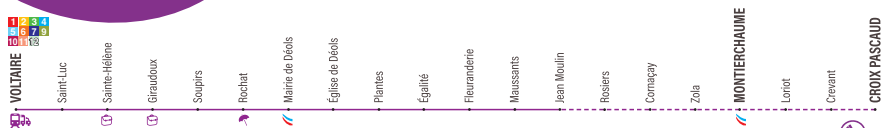

LOUIS ARMAND

AEB Location, Balsan, Covepa Michels, Fenwick.

MARYSE BASTIE

CPP France, Barilla, Coutant Transports, SCR, SPA de l'Indre.

MALTERIE

Haeraux Technologie, Astronics PGA, SITA Centre Ouest, Staci.

LIGNE

8

VOLTAIRE ▶ MONTIERCHAUME

Samedi
toutes périodes

VOLTAIRE	7:30	9:25	10:25	11:30	12:20	13:35	15:00	16:15	17:20	18:30	19:20
SAINT LUC	7:32	9:27	10:27	11:32	12:22	13:37	15:02	16:17	17:22	18:32	19:22
SAINTE HELENE	7:33	9:28	10:28	11:33	12:23	13:38	15:03	16:18	17:23	18:33	19:23
GIRAUDOUX	7:35	9:30	10:30	11:35	12:25	13:40	15:05	16:20	17:25	18:35	19:25
SOUPIRS	7:36	9:31	10:31	11:36	12:26	13:41	15:06	16:21	17:26	18:36	19:26
ROCHAT	7:37	9:32	10:32	11:37	12:27	13:42	15:07	16:22	17:27	18:37	19:27
MAIRIE DE DEOLS	7:38	9:33	10:33	11:38	12:28	13:43	15:08	16:23	17:28	18:38	19:28
EGLISE DE DEOLS	7:39	9:34	10:34	11:39	12:29	13:44	15:09	16:24	17:29	18:39	19:29
PLANTES	7:40	9:35	10:35	11:40	12:30	13:45	15:10	16:25	17:30	18:40	19:30
EGALITE	7:41	9:36	10:36	11:41	12:31	13:46	15:11	16:26	17:31	18:41	19:31
FLEURANDERIE	7:42	9:37	10:37	11:42	12:32	13:47	15:12	16:27	17:32	18:42	19:32
MAUSSANTS	7:43	9:38	10:38	11:43	12:33	13:48	15:13	16:28	17:33	18:43	19:33
JEAN MOULIN	7:45	9:40	10:40	11:45	12:35	13:50	15:15	16:30	17:35	18:45	19:35
ROSIERS	7:49	-	10:44	-	12:39	13:54	-	16:34	17:39	18:49	19:39
CORNACAY	7:52	-	10:47	-	12:42	13:57	-	16:37	17:42	18:52	19:42
ZOLA	7:53	-	10:48	-	12:43	13:58	-	16:38	17:43	18:53	19:43
MONTIERCHAUME	7:54	-	10:49	-	12:44	13:59	-	16:39	17:44	18:54	19:44
LORIENT	7:55	-	10:50	-	12:45	14:00	-	16:40	17:45	18:55	19:45
CREVANT	7:58	-	10:53	-	12:48	14:03	-	16:43	17:48	18:58	19:48
CROIX PASCAUD	7:59	-	10:54	-	12:49	14:04	-	16:44	17:49	18:59	19:49