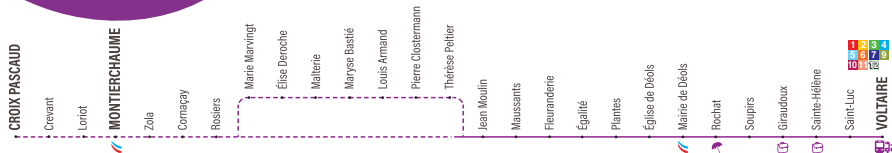

LIGNE

8

MONTIERCHAUME VOLTAIRE

Du lundi au vendredi
périodes scolaires

CROIX PASCAUD	6:51	8:08	-	-	-	11:40	12:58	14:15	-	-	16:53	17:58
CREVANT	6:52	8:09	-	-	-	11:41	12:59	14:16	-	-	16:54	17:59
LORIOT	6:55	8:12	-	-	-	11:44	13:02	14:19	-	-	16:57	18:02
MONTIERCHAUME	6:56	8:13	-	-	-	11:45	13:03	14:20	-	-	16:58	18:03
ZOLA	6:57	8:14	-	-	-	11:46	13:04	14:21	-	-	16:59	18:04
CORNACAY	6:57	8:14	-	-	-	11:46	13:04	14:21	-	-	16:59	18:04
ROSIERS	7:01	8:18	-	-	-	11:50	13:08	14:25	-	-	17:03	18:08
MARIE MARVINGT	-	-	9:00	10:00	11:00	-	13:11	-	15:29	16:30	17:06	18:11
ELISE DEROCHE	-	-	9:01	10:01	11:01	-	13:12	-	15:30	16:31	17:07	18:12
MALTERIE	-	-	9:01	10:01	11:01	-	13:12	-	15:30	16:31	17:07	18:12
MARYSE BASTIE	-	-	9:02	10:02	11:02	-	13:13	-	15:31	16:32	17:08	18:13
LOUIS ARMAND	-	-	9:02	10:02	11:02	-	13:13	-	15:31	16:32	17:08	18:13
PIERRE CLOSTERMANN	-	-	9:02	10:02	11:02	-	13:13	-	15:31	16:32	17:08	18:13
THERESE PELTIER	-	-	9:03	10:03	11:03	-	13:14	-	15:32	16:33	17:09	18:14
JEAN MOULIN	7:05	8:22	9:07	10:07	11:07	11:54	13:18	14:29	15:36	16:37	17:13	18:18
MAUSSANTS	7:06	8:23	9:08	10:08	11:08	11:55	13:19	14:30	15:37	16:38	17:14	18:19
FLEURANDERIE	7:08	8:25	9:10	10:10	11:10	11:57	13:21	14:32	15:39	16:40	17:16	18:21
EGALITE	7:09	8:26	9:11	10:11	11:11	11:58	13:22	14:33	15:40	16:41	17:17	18:22
PLANTES	7:10	8:27	9:12	10:12	11:12	11:59	13:23	14:34	15:41	16:42	17:18	18:23
EGLISE DE DEOLS	7:11	8:28	9:13	10:13	11:13	12:00	13:24	14:35	15:42	16:43	17:19	18:24
MAIRIE DE DEOLS	7:12	8:29	9:14	10:14	11:14	12:01	13:25	14:36	15:43	16:44	17:20	18:25
ROCHAT	7:13	8:30	9:15	10:15	11:15	12:02	13:26	14:37	15:44	16:45	17:21	18:26
SOUPIRS	7:14	8:31	9:16	10:16	11:16	12:03	13:27	14:38	15:45	16:46	17:22	18:27
GIRAUDOUX	7:16	8:33	9:18	10:18	11:18	12:05	13:29	14:40	15:47	16:48	17:24	18:29
SAINTE HELENE	7:17	8:34	9:19	10:19	11:19	12:06	13:30	14:41	15:48	16:49	17:25	18:30
SAINTE LUC	7:18	8:35	9:20	10:20	11:20	12:07	13:31	14:42	15:49	16:50	17:26	18:31
VOLTAIRE	7:21	8:38	9:23	10:23	11:23	12:10	13:34	14:45	15:52	16:53	17:29	18:34