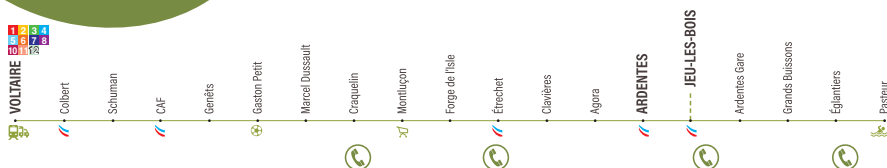

LIGNE 9

VOLTAIRE ▶ ARDENTES ▶ JEU LES BOIS

Samedi
toutes périodes

VOLTAIRE	6:15	7:30	9:20	12:20	-	17:20	18:30	-	19:40	-
COLBERT	6:16	7:31	9:21	12:21	-	17:21	18:31	-	19:41	-
SCHUMAN	6:17	7:32	9:22	12:22	-	17:22	18:32	-	19:42	-
CAF	6:18	7:33	9:23	12:23	-	17:23	18:33	-	19:43	-
GENÊTS	6:19	7:34	9:24	12:24	-	17:24	18:34	-	19:44	-
GASTON PETIT	6:20	7:35	9:25	12:25	-	17:25	18:35	-	19:45	-
MARCEL DUSSAULT	6:22	7:37	9:27	12:27	-	17:27	18:37	-	19:47	-
CRAQUELIN	6:23	7:38	9:28	12:28	-	17:28	18:38	-	19:48	-
MONTLUCON	6:24	7:39	9:29	12:29	-	17:29	18:39	-	19:49	-
FORGE DE L'ISLE	6:28	7:43	9:33	12:33	-	17:33	18:43	-	19:53	-
ETRECHET	6:33	7:48	9:38	12:38	-	17:38	18:48	-	19:58	-
CLAVIÈRES	6:37	7:52	9:42	12:42	-	17:42	18:52	-	20:02	-
AGORA	6:42	7:57	9:47	12:47	-	17:47	18:57	-	20:07	-
ARDENTES	6:43	7:58	9:48	12:48	12:58	17:48	18:58	19:05	20:08	20:12
JEU LES BOIS	-	-	-	-	13:06	-	-	19:13	-	20:20
ARDENTES GARE	6:45	8:00	9:50	12:50	-	17:50	19:00	-	20:10	-
GRANDS BUISSONS	6:46	8:01	9:51	12:51	-	17:51	19:01	-	20:11	-
EGLANTIERS	6:47	8:02	9:52	12:52	-	17:52	19:02	-	20:12	-
PASTEUR	6:48	8:03	9:53	12:53	-	17:53	19:03	-	20:13	-

Sur réservation au 0800 71 10 36