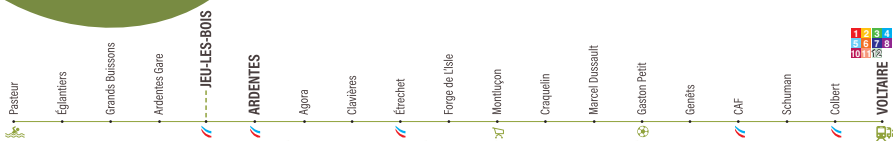

LIGNE 9

JEU LES BOIS ▶ ARDENTES ▶ VOLTAIRE

Samedi
toutes périodes

PASTEUR	6:49	-	8:15	9:55	-	13:00	-	17:55	19:04
EGLANTIERS	6:50	-	8:16	9:56	-	13:01	-	17:56	19:05
GRANDS BUISSONS	6:51	-	8:17	9:57	-	13:02	-	17:57	19:06
ARDENTES GARE	6:52	-	8:18	9:58	-	13:03	-	17:58	19:07
JEU LES BOIS	-	8:07	-	-	12:49	-	17:44	-	-
ARDENTES	6:54	8:15	8:20	10:00	12:57	13:05	17:52	18:00	19:09
AGORA	6:55	-	8:21	10:01	-	13:06	-	18:01	19:10
CLAVIÈRES	6:59	-	8:25	10:05	-	13:10	-	18:05	19:14
ÈTRETCHET	7:03	-	8:29	10:09	-	13:14	-	18:09	19:18
FORGE DE L'ISLE	7:09	-	8:35	10:15	-	13:20	-	18:15	19:24
MONTLUÇON	7:12	-	8:38	10:18	-	13:23	-	18:18	19:27
CRAQUELIN	7:13	-	8:39	10:19	-	13:24	-	18:19	19:28
MARCEL DUSSAULT	7:15	-	8:41	10:21	-	13:26	-	18:21	19:30
GASTON PETIT	7:16	-	8:42	10:22	-	13:27	-	18:22	19:31
GENÈTS	7:17	-	8:43	10:23	-	13:28	-	18:23	19:32
CAF	7:18	-	8:44	10:24	-	13:29	-	18:24	19:33
SCHUMAN	7:19	-	8:45	10:25	-	13:30	-	18:25	19:34
COLBERT	7:21	-	8:47	10:27	-	13:32	-	18:27	19:36
VOLTAIRE	7:23	-	8:49	10:29	-	13:34	-	18:29	19:38

Sur réservation au 0800 71 10 36