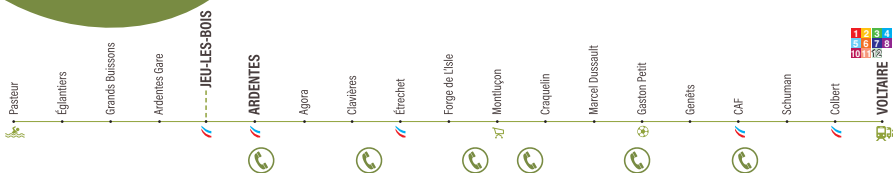

# LIGNE 9

## JEU LES BOIS ▶ ARDENTES ▶ VOLTAIRE

Du lundi au vendredi  
périodes scolaires

<b>PASTEUR</b>	6:49	-	7:15	-	8:15	9:55	-	13:00	14:55	17:15	-	18:02	19:07
<b>EGLANTIERS</b>	6:50	-	7:16	-	8:17	9:56	-	13:01	14:56	17:16	-	18:03	19:08
<b>GRANDS BUISSONS</b>	6:51	-	7:17	-	8:18	9:57	-	13:02	14:57	17:17	-	18:04	19:09
<b>ARDENTES GARE</b>	6:52	-	7:18	-	8:19	9:58	-	13:03	14:58	17:18	-	18:05	19:10
<b>JEU LES BOIS</b>	-	7:07	-	8:07	-	-	12:49	-	-	-	17:44	-	-
<b>ARDENTES</b>	6:55	7:15	7:21	8:15	8:22	10:00	12:57	13:05	15:00	17:20	17:52	18:07	19:12
<b>AGORA</b>	6:56	-	7:22	-	8:23	10:01	-	13:06	15:01	17:21	-	18:08	19:13
<b>CLAVIÈRES</b>	7:00	-	7:26	-	8:27	10:05	-	13:10	15:05	17:25	-	18:12	19:17
<b>ETRECHET</b>	7:03	-	7:29	-	8:30	10:08	-	13:13	15:08	17:28	-	18:15	19:20
<b>FORGE DE L'ISLE</b>	7:08	-	7:34	-	8:35	10:13	-	13:18	15:13	17:33	-	18:20	19:25
<b>MONTLUCON</b>	7:12	-	7:38	-	8:38	10:16	-	13:21	15:16	17:36	-	18:23	19:28
<b>CRAQUELIN</b>	7:13	-	7:39	-	8:39	10:17	-	13:22	15:17	17:37	-	18:24	19:29
<b>MARCEL DUSSAULT</b>	7:15	-	7:41	-	8:42	10:19	-	13:24	15:19	17:39	-	18:26	19:31
<b>GASTON PETIT</b>	7:17	-	7:43	-	8:43	10:20	-	13:25	15:20	17:40	-	18:27	19:32
<b>GENÈTS</b>	7:18	-	7:44	-	8:44	10:21	-	13:26	15:21	17:41	-	18:28	19:33
<b>CAF</b>	7:19	-	7:45	-	8:45	10:22	-	13:27	15:22	17:42	-	18:29	19:34
<b>SCHUMAN</b>	7:21	-	7:47	-	8:47	10:23	-	13:28	15:23	17:43	-	18:30	19:35
<b>COLBERT</b>	7:23	-	7:49	-	8:49	10:25	-	13:30	15:25	17:45	-	18:32	19:37
<b>VOLTAIRE</b>	7:25	-	7:51	-	8:51	10:27	-	13:32	15:27	17:47	-	18:34	19:39