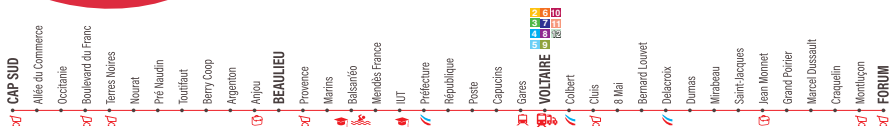

LIGNE 1

CAP SUD ▶ FORUM

Samedi
toutes périodes

	13:15	13:35	13:55	14:15	14:35	14:55	15:15	15:35	15:55	16:15
CAP SUD	13:15	13:35	13:55	14:15	14:35	14:55	15:15	15:35	15:55	16:15
ALLEE DU COMMERCE	13:16	13:36	13:56	14:16	14:36	14:56	15:16	15:36	15:56	16:16
OCCITANIE	13:17	13:37	13:57	14:17	14:37	14:57	15:17	15:37	15:57	16:17
BOULEVARD DU FRANC	13:18	13:38	13:58	14:18	14:38	14:58	15:18	15:38	15:58	16:18
TERRES NOIRES	13:20	13:40	14:00	14:20	14:40	15:00	15:20	15:40	16:00	16:20
NOURAT	13:21	13:41	14:01	14:21	14:41	15:01	15:21	15:41	16:01	16:21
PRE NAUDIN	13:22	13:42	14:02	14:22	14:42	15:02	15:22	15:42	16:02	16:22
TOUTIFAUF	13:23	13:43	14:03	14:23	14:43	15:03	15:23	15:43	16:03	16:23
BERRY COOP	13:24	13:44	14:04	14:24	14:44	15:04	15:24	15:44	16:04	16:24
ARGENTON	13:24	13:44	14:04	14:24	14:44	15:04	15:24	15:44	16:04	16:24
ANJOU	13:25	13:45	14:05	14:25	14:45	15:05	15:25	15:45	16:05	16:25
BEAULIEU	13:26	13:46	14:06	14:26	14:46	15:06	15:26	15:46	16:06	16:26
PROVENCE	13:27	13:47	14:07	14:27	14:47	15:07	15:27	15:47	16:07	16:27
MARINS	13:29	13:49	14:09	14:29	14:49	15:09	15:29	15:49	16:09	16:29
BALSAN'EO	13:30	13:50	14:10	14:30	14:50	15:10	15:30	15:50	16:10	16:30
MENDES FRANCE	13:31	13:51	14:11	14:31	14:51	15:11	15:31	15:51	16:11	16:31
IUT	13:32	13:52	14:12	14:32	14:52	15:12	15:32	15:52	16:12	16:32
PREFECTURE	13:33	13:53	14:13	14:33	14:53	15:13	15:33	15:53	16:13	16:33
REPUBLIQUE	13:36	13:56	14:16	14:36	14:56	15:16	15:36	15:56	16:16	16:36
POSTE	13:38	13:58	14:18	14:38	14:58	15:18	15:38	15:58	16:18	16:38
CAPUCINS	13:38	13:58	14:18	14:38	14:58	15:18	15:38	15:58	16:18	16:38
GARES	13:39	13:59	14:19	14:39	14:59	15:19	15:39	15:59	16:19	16:39
VOLTAIRE	13:42	14:02	14:22	14:42	15:02	15:22	15:42	16:02	16:22	16:42
COLBERT	13:43	14:03	14:23	14:43	15:03	15:23	15:43	16:03	16:23	16:43
CLUIS	13:46	14:06	14:26	14:46	15:06	15:26	15:46	16:06	16:26	16:46
8 MAI	13:47	14:07	14:27	14:47	15:07	15:27	15:47	16:07	16:27	16:47
BERNARD LOUVET	13:49	14:09	14:29	14:49	15:09	15:29	15:49	16:09	16:29	16:49
DELACROIX	13:50	14:10	14:30	14:50	15:10	15:30	15:50	16:10	16:30	16:50
DUMAS	13:51	14:11	14:31	14:51	15:11	15:31	15:51	16:11	16:31	16:51
MIRABEAU	13:53	14:13	14:33	14:53	15:13	15:33	15:53	16:13	16:33	16:53
SAINT JACQUES	13:54	14:14	14:34	14:54	15:14	15:34	15:54	16:14	16:34	16:54
JEAN MONNET	13:55	14:15	14:35	14:55	15:15	15:35	15:55	16:15	16:35	16:55
GRAND POIRIER	13:56	14:16	14:36	14:56	15:16	15:36	15:56	16:16	16:36	16:56
MARCEL DUSSAULT	13:57	14:17	14:36	14:56	15:16	15:36	15:56	16:16	16:37	16:57
CRAQUELIN	13:59	14:19	14:38	14:58	15:18	15:38	15:58	16:18	16:39	16:59
MONTLUCON	14:00	14:20	14:39	14:59	15:19	15:39	15:59	16:19	16:40	17:00
FORUM	14:02	14:22	14:40	15:00	15:20	15:40	16:00	16:20	16:42	17:02

Retrouvez les horaires du matin
page précédente

Retrouvez la suite des horaires de
l'après-midi page suivante

Info
GES
transport

En utilisant le bus, un kilomètre
effectué sur notre réseau émet
en moyenne 177 grammes de CO₂.