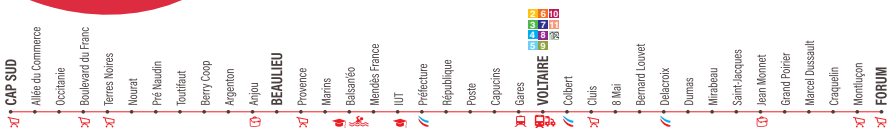

LIGNE 1

CAP SUD ► FORUM

Du lundi au vendredi
toutes périodes

CAP SUD	13:15	13:35	13:55	14:15	14:40	14:55	15:15	15:35	15:55	16:15
ALLEE DU COMMERCE	13:16	13:36	13:56	14:16	14:41	14:56	15:16	15:36	15:56	16:16
OCCITANIE	13:17	13:37	13:57	14:17	14:42	14:57	15:17	15:37	15:57	16:17
BOULEVARD DU FRANC	13:18	13:38	13:58	14:18	14:43	14:58	15:18	15:38	15:58	16:18
TERRES NOIRES	13:20	13:40	14:00	14:20	14:45	15:00	15:20	15:40	16:00	16:20
NOURAT	13:22	13:42	14:02	14:22	14:47	15:02	15:22	15:42	16:02	16:22
PRE NAUDIN	13:23	13:43	14:03	14:23	14:48	15:03	15:23	15:43	16:03	16:23
TOUTIFAUF	13:24	13:44	14:04	14:24	14:49	15:04	15:24	15:44	16:04	16:24
BERRY COOP	13:25	13:45	14:05	14:25	14:50	15:05	15:25	15:45	16:05	16:25
ARGENTON	13:26	13:46	14:06	14:26	14:51	15:06	15:26	15:46	16:06	16:26
ANJOU	13:27	13:47	14:07	14:27	14:52	15:07	15:27	15:47	16:07	16:27
BEAULIEU	13:28	13:48	14:08	14:28	14:53	15:08	15:28	15:48	16:08	16:28
PROVENCE	13:29	13:49	14:09	14:29	14:54	15:09	15:29	15:49	16:09	16:29
MARINS	13:31	13:51	14:11	14:31	14:56	15:11	15:31	15:51	16:11	16:31
BALSAN'EO	13:32	13:52	14:12	14:32	14:57	15:12	15:32	15:52	16:12	16:32
MENDES FRANCE	13:33	13:53	14:13	14:33	14:58	15:13	15:33	15:53	16:13	16:33
IUT	13:34	13:54	14:14	14:34	14:59	15:14	15:34	15:54	16:14	16:34
PREFECTURE	13:35	13:55	14:15	14:35	15:00	15:15	15:35	15:55	16:15	16:35
REPUBLIQUE	13:38	13:58	14:18	14:38	15:03	15:18	15:38	15:58	16:18	16:38
POSTE	13:40	14:00	14:20	14:40	15:05	15:20	15:40	16:00	16:20	16:40
CAPUCINS	13:40	14:00	14:20	14:40	15:05	15:20	15:40	16:00	16:20	16:40
GARES	13:41	14:01	14:21	14:41	15:06	15:21	15:41	16:01	16:21	16:41
VOLTAIRE	13:44	14:04	14:24	14:44	15:09	15:24	15:44	16:04	16:24	16:44
COLBERT	13:45	14:05	14:25	14:45	15:10	15:25	15:45	16:05	16:25	16:45
CLUIS	13:48	14:08	14:28	14:48	15:13	15:28	15:48	16:08	16:28	16:48
8 MAI	13:49	14:09	14:29	14:49	15:14	15:29	15:49	16:09	16:29	16:49
BERNARD LOUVET	13:51	14:11	14:31	14:51	15:16	15:31	15:51	16:11	16:31	16:51
DELACROIX	13:52	14:12	14:32	14:52	15:17	15:32	15:52	16:12	16:32	16:52
DUMAS	13:53	14:13	14:33	14:53	15:18	15:33	15:53	16:13	16:33	16:53
MIRABEAU	13:56	14:16	14:36	14:56	15:21	15:36	15:56	16:16	16:36	16:56
SAINT JACQUES	13:57	14:17	14:37	14:57	15:22	15:37	15:57	16:17	16:37	16:57
JEAN MONNET	13:58	14:18	14:38	14:58	15:23	15:38	15:58	16:18	16:38	16:58
GRAND POIRIER	13:59	14:19	14:39	14:59	15:24	15:39	15:59	16:19	16:39	16:59
MARCEL DUSSAULT	13:59	14:19	14:39	14:59	15:24	15:39	15:59	16:20	16:40	17:00
CRAQUELIN	14:01	14:21	14:41	15:01	15:26	15:41	16:01	16:22	16:42	17:02
MONTLUÇON	14:02	14:22	14:42	15:02	15:27	15:42	16:02	16:23	16:43	17:03
FORUM	14:03	14:23	14:43	15:03	15:28	15:43	16:03	16:25	16:45	17:05

Retrouvez les horaires du matin page précédente

Retrouvez la suite des horaires de l'après-midi page suivante

Info En utilisant le bus, un kilomètre effectué sur notre réseau émet en moyenne 177 grammes de CO₂.

GES transport