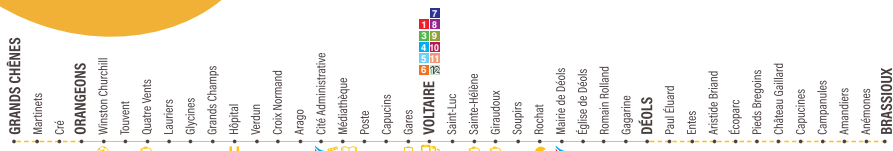

LIGNE 2

GRANDS CHÊNES ▶ ORANGEONS ▶ DÉOLS ▶ BRASSIOUX

Du lundi au vendredi
périodes scolaires

GRANDS CHÊNES	13:07	-	14:02	-	-	15:47	16:10	-	16:51	-	-	18:01	-	18:52
MARTINETS	13:08	-	14:03	-	-	15:48	16:11	-	16:52	-	-	18:02	-	18:53
CRE	13:09	-	14:04	-	-	15:49	16:12	-	16:53	-	-	18:03	-	18:54
ORANGEONS	13:11	13:40	14:06	14:46	15:15	15:51	16:14	16:37	16:55	17:30	17:46	18:05	18:24	18:56
WINSTON CHURCHILL	13:13	13:42	14:08	14:48	15:17	15:53	16:16	16:39	16:57	17:32	17:48	18:07	18:26	18:58
TOUVENT	13:14	13:43	14:09	14:49	15:18	15:54	16:17	16:40	16:58	17:33	17:49	18:08	18:27	18:59
QUATRE VENTS	13:15	13:44	14:10	14:50	15:19	15:55	16:18	16:41	16:59	17:34	17:50	18:09	18:28	19:00
LAURIERS	13:16	13:45	14:11	14:51	15:20	15:56	16:19	16:42	17:00	17:35	17:51	18:10	18:29	19:01
GLYCINES	13:17	13:46	14:12	14:52	15:21	15:57	16:20	16:43	17:01	17:36	17:52	18:11	18:30	19:02
GRANDS CHAMPS	13:18	13:47	14:13	14:53	15:22	15:58	16:21	16:44	17:02	17:37	17:53	18:12	18:31	19:03
HOPITAL	13:20	13:49	14:15	14:55	15:24	16:00	16:23	16:46	17:04	17:39	17:55	18:14	18:33	19:05
VERDUN	13:22	13:51	14:17	14:57	15:26	16:02	16:25	16:48	17:06	17:41	17:57	18:16	18:35	19:07
CROIX NORMAND	13:23	13:52	14:18	14:58	15:27	16:03	16:26	16:49	17:07	17:42	17:58	18:17	18:36	19:08
ARAGO	13:24	13:53	14:19	14:59	15:28	16:04	16:27	16:50	17:08	17:43	17:59	18:18	18:37	19:09
CITE ADMINISTRATIVE	13:26	13:55	14:21	15:01	15:30	16:06	16:29	16:52	17:10	17:45	18:01	18:20	18:39	19:11
MEDIATHEQUE	13:27	13:56	14:22	15:02	15:31	16:07	16:30	16:53	17:11	17:46	18:02	18:21	18:40	19:12
POSTE	13:29	13:58	14:24	15:04	15:33	16:09	16:32	16:55	17:13	17:48	18:04	18:23	18:42	19:14
CAPUCINS	13:30	13:59	14:25	15:05	15:34	16:10	16:33	16:56	17:14	17:49	18:05	18:24	18:43	19:15
GARES	13:31	14:00	14:26	15:06	15:35	16:11	16:34	16:57	17:15	17:50	18:06	18:25	18:44	19:16
VOLTAIRE	13:35	14:02	14:28	15:08	15:37	16:13	16:36	16:59	17:20	17:52	18:08	18:30	18:46	19:18
SAINT LUC	13:37	-	14:30	15:10	15:39	16:15	16:38	17:01	17:22	17:54	18:10	18:32	18:48	19:20
SAINTE HELENE	13:38	-	14:31	15:11	15:40	16:16	16:39	17:02	17:23	17:55	18:11	18:33	18:49	19:21
GIRAUDOUX	13:40	-	14:33	15:13	15:42	16:18	16:41	17:04	17:25	17:57	18:13	18:35	18:51	19:23
SOUPIRS	13:41	-	14:34	15:14	15:43	16:19	16:42	17:05	17:26	17:58	18:14	18:36	18:52	19:24
ROCHAT	13:42	-	14:35	15:15	15:44	16:20	16:43	17:06	17:27	17:59	18:15	18:37	18:53	19:25
MAIRIE DE DEOLS	13:43	-	14:36	15:16	15:45	16:21	16:44	17:07	17:28	18:00	18:16	18:38	18:54	19:26
EGLISE DE DEOLS	13:44	-	14:37	15:17	15:46	16:22	16:45	17:08	17:29	18:01	18:17	18:39	18:55	19:27
ROMAIN ROLLAND	13:45	-	14:38	15:18	15:47	16:23	16:46	17:09	17:30	18:02	18:18	18:40	18:56	19:28
GAGARINE	13:46	-	14:39	15:19	15:48	16:24	16:47	17:10	17:31	18:03	18:19	18:41	18:57	19:29
DEOLS	13:47	-	14:40	15:20	15:49	16:25	16:48	17:11	17:32	18:04	18:20	18:42	18:58	19:30
PAUL ELUARD	-	-	-	15:22	-	16:27	-	-	17:34	-	-	18:44	-	19:32
ENTES	-	-	-	15:23	-	16:28	-	-	17:35	-	-	18:45	-	19:33
ARISTIDE BRIAND	-	-	-	15:24	-	16:29	-	-	17:36	-	-	18:46	-	19:34
ECOPARC	-	-	-	15:25	-	16:30	-	-	17:37	-	-	18:47	-	19:35
PIEDS BREIGINS	-	-	-	15:25	-	16:30	-	-	17:37	-	-	18:47	-	19:35
CHATEAU GAILLARD	-	-	-	15:26	-	16:31	-	-	17:38	-	-	18:48	-	19:36
CAPUCINES	-	-	-	15:30	-	16:35	-	-	17:42	-	-	18:52	-	19:40
CAMPANULES	-	-	-	15:31	-	16:36	-	-	17:43	-	-	18:53	-	19:41
AMANDIERS	-	-	-	15:32	-	16:37	-	-	17:44	-	-	18:54	-	19:42
ANEMONES	-	-	-	15:33	-	16:38	-	-	17:45	-	-	18:55	-	19:43
BRASSIOUX	-	-	-	15:36	-	16:41	-	-	17:48	-	-	18:58	-	19:46