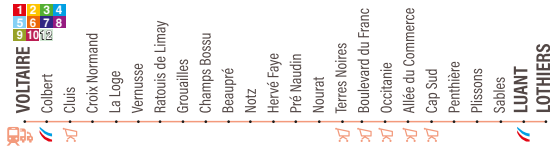

LIGNE 11

LIGNE 11

LUANT ▶ VOLTAIRE

Du lundi au vendredi
périodes vacances
scolaires et samedis
toutes périodes

LOTHIERS	6:50	8:08	13:21
LUANT	6:56	8:14	13:27
SABLES	6:57	8:15	13:28
PLISSONS	7:00	8:18	13:31
PENTHIÈRE	7:02	8:20	13:33
CAP SUD 1	7:07	8:25	13:38
ALLEE DU COMMERCE 1	7:07	8:25	13:38
OCCITANIE 1	7:08	8:26	13:39
BOULEVARD DU FRANC 1	7:09	8:27	13:40
TERRES NOIRES 1	7:10	8:28	13:41
NOURAT 1	7:11	8:29	13:42
PRE NAUDIN 1	7:12	8:30	13:43
HERVE FAYE	7:12	8:30	13:43
NOTZ	7:13	8:31	13:44
BEAUPRE	7:14	8:32	13:45
CHAMPS BOSSU	7:14	8:32	13:45
GROUAILLES	7:16	8:34	13:47
RATOUIS DE LIMAY	7:17	8:35	13:48
VERNUSSÉ	7:18	8:36	13:49
LA LOGE	7:19	8:37	13:50
CROIX NORMAND	7:21	8:39	13:52
CLUIS 1	7:23	8:41	13:54
COLBERT 1 3 5 6 9 10	7:25	8:43	13:56
VOLTAIRE TOUTES	7:27	8:45	13:58

Cet horaire est en correspondance avec les autres lignes du réseau Horizon.

LIGNE 11

VOLTAIRE ▶ LUANT

Du lundi au vendredi
périodes vacances
scolaires et samedis
toutes périodes

VOLTAIRE	TOUTES	12:20	17:20	18:30	-	-
COLBERT	1 3 5 6 9 10	12:21	17:21	18:31	-	-
CLUIS	1	12:23	17:23	18:33	-	-
CROIX NORMAND	2	12:24	17:24	18:34	-	-
LA LOGE		12:26	17:26	18:36	-	-
VERNUSSÉ		12:26	17:26	18:36	-	-
RATOUIS DE LIMAY		12:27	17:27	18:37	-	-
GROUAILLES		12:28	17:28	18:38	-	-
CHAMPS BOSSU		12:29	17:29	18:39	-	-
BEAUPRÉ		12:29	17:29	18:39	-	-
NOTZ		12:30	17:30	18:40	-	-
HERVÉ FAYE		12:30	17:30	18:40	-	-
PRÉ NAUDIN	1	12:31	17:31	18:41	-	-
NOURAT	1	12:31	17:31	18:41	-	-
TERRES NOIRES	1	12:32	17:32	18:42	-	-
BOULEVARD DU FRANC	1	12:33	17:33	18:43	-	-
OCCITANIE	1	12:34	17:34	18:44	-	-
ALLÉE DU COMMERCE	1	12:34	17:34	18:44	-	-
CAP SUD	1	12:35	17:35	18:45	20:03	19:56
PENHIÈRE		12:42	17:42	18:52	20:10	20:03
PLISSONS		12:44	17:44	18:54	20:12	20:05
SABLES		12:47	17:47	18:57	20:15	20:08
LUANT		12:48	17:48	18:58	20:16	20:09
LOTHIERS		12:54	17:54	19:04	20:22	20:15