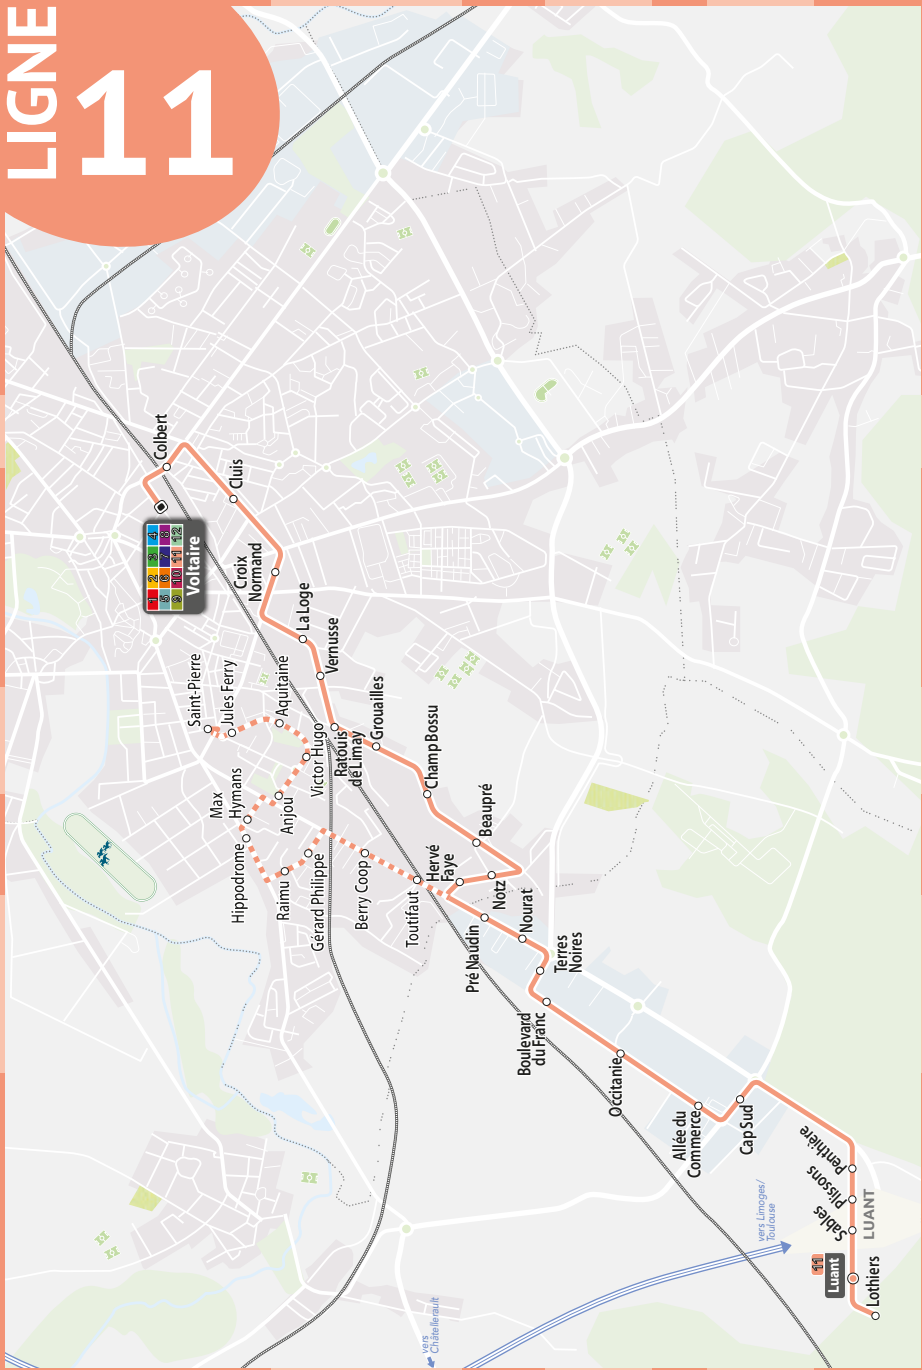

LIGNE 11

LIGNE 11

LUANT ▶ VOLTAIRE

Du lundi au vendredi
périodes vacances
scolaires et samedis
toutes périodes

LOTHIERS	6:50	8:08	13:21
LUANT	6:56	8:14	13:27
SABLES	6:57	8:15	13:28
PLISSONS	7:00	8:18	13:31
PENTHIÈRE	7:02	8:20	13:33
CAP SUD 1	7:07	8:25	13:38
ALLEE DU COMMERCE 1	7:07	8:25	13:38
OCCITANIE 1	7:08	8:26	13:39
BOULEVARD DU FRANC 1	7:09	8:27	13:40
TERRES NOIRES 1	7:10	8:28	13:41
NOURAT 1	7:11	8:29	13:42
PRE NAUDIN 1	7:12	8:30	13:43
HERVE FAYE	7:12	8:30	13:43
NOTZ	7:13	8:31	13:44
BEAUPRE	7:14	8:32	13:45
CHAMPS BOSSU	7:14	8:32	13:45
GROUAILLES	7:16	8:34	13:47
RATOUIS DE LIMAY	7:17	8:35	13:48
VERNUSSÉ	7:18	8:36	13:49
LA LOGE	7:19	8:37	13:50
CROIX NORMAND	7:21	8:39	13:52
CLUIS 1	7:23	8:41	13:54
COLBERT 1 3 5 6 9 10	7:25	8:43	13:56
VOLTAIRE TOUTES	7:27	8:45	13:58

Cet horaire est en correspondance avec les autres lignes du réseau Horizon.

LIGNE 11

VOLTAIRE ▶ LUANT

Du lundi au vendredi
périodes vacances
scolaires et samedis
toutes périodes

VOLTAIRE	TOUTES	12:20	17:20	18:30	-	-
COLBERT	1 3 5 6 9 10	12:21	17:21	18:31	-	-
CLUIS	1	12:23	17:23	18:33	-	-
CROIX NORMAND	2	12:24	17:24	18:34	-	-
LA LOGE		12:26	17:26	18:36	-	-
VERNUSSÉ		12:26	17:26	18:36	-	-
RATOUIS DE LIMAY		12:27	17:27	18:37	-	-
GROUAILLES		12:28	17:28	18:38	-	-
CHAMPS BOSSU		12:29	17:29	18:39	-	-
BEAUPRÉ		12:29	17:29	18:39	-	-
NOTZ		12:30	17:30	18:40	-	-
HERVÉ FAYE		12:30	17:30	18:40	-	-
PRÉ NAUDIN	1	12:31	17:31	18:41	-	-
NOURAT	1	12:31	17:31	18:41	-	-
TERRES NOIRES	1	12:32	17:32	18:42	-	-
BOULEVARD DU FRANC	1	12:33	17:33	18:43	-	-
OCCITANIE	1	12:34	17:34	18:44	-	-
ALLÉE DU COMMERCE	1	12:34	17:34	18:44	-	-
CAP SUD	1	12:35	17:35	18:45	20:03	19:56
PENHIÈRE		12:42	17:42	18:52	20:10	20:03
PLISSONS		12:44	17:44	18:54	20:12	20:05
SABLES		12:47	17:47	18:57	20:15	20:08
LUANT		12:48	17:48	18:58	20:16	20:09
LOTHIERS		12:54	17:54	19:04	20:22	20:15