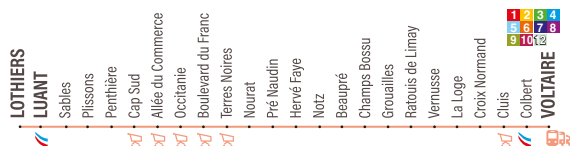

LIGNE 11

LIGNE 11

LUANT ▶ VOLTAIRE

Du lundi au vendredi
périodes vacances
scolaires et samedis
toutes périodes

LOTHIERS	6:50	8:08	13:21
LUANT	6:56	8:14	13:27
SABLES	6:57	8:15	13:28
PLISSONS	7:00	8:18	13:31
PENTHIÈRE	7:02	8:20	13:33
CAP SUD 1	7:07	8:25	13:38
ALLEE DU COMMERCE 1	7:07	8:25	13:38
OCCITANIE 1	7:08	8:26	13:39
BOULEVARD DU FRANC 1	7:09	8:27	13:40
TERRES NOIRES 1	7:10	8:28	13:41
NOURAT 1	7:11	8:29	13:42
PRE NAUDIN 1	7:12	8:30	13:43
HERVE FAYE	7:12	8:30	13:43
NOTZ	7:13	8:31	13:44
BEAUPRE	7:14	8:32	13:45
CHAMPS BOSSU	7:14	8:32	13:45
GROUAILLES	7:16	8:34	13:47
RATOUIS DE LIMAY	7:17	8:35	13:48
VERNUSSÉ	7:18	8:36	13:49
LA LOGE	7:19	8:37	13:50
CROIX NORMAND	7:21	8:39	13:52
CLUIS 1	7:23	8:41	13:54
COLBERT 1 3 5 6 9 10	7:25	8:43	13:56
VOLTAIRE TOUTES	7:27	8:45	13:58

Cet horaire est en correspondance avec les autres lignes du réseau Horizon.

LIGNE 11

VOLTAIRE ▶ LUANT

Du lundi au vendredi
périodes vacances
scolaires et samedis
toutes périodes

VOLTAIRE	TOUTES	12:20	17:20	18:30	-	-
COLBERT	1 3 5 6 9 10	12:21	17:21	18:31	-	-
CLUIS	1	12:23	17:23	18:33	-	-
CROIX NORMAND	2	12:24	17:24	18:34	-	-
LA LOGE		12:26	17:26	18:36	-	-
VERNUSSÉ		12:26	17:26	18:36	-	-
RATOUIS DE LIMAY		12:27	17:27	18:37	-	-
GROUAILLES		12:28	17:28	18:38	-	-
CHAMPS BOSSU		12:29	17:29	18:39	-	-
BEAUPRÉ		12:29	17:29	18:39	-	-
NOTZ		12:30	17:30	18:40	-	-
HERVÉ FAYE		12:30	17:30	18:40	-	-
PRÉ NAUDIN	1	12:31	17:31	18:41	-	-
NOURAT	1	12:31	17:31	18:41	-	-
TERRES NOIRES	1	12:32	17:32	18:42	-	-
BOULEVARD DU FRANC	1	12:33	17:33	18:43	-	-
OCCITANIE	1	12:34	17:34	18:44	-	-
ALLÉE DU COMMERCE	1	12:34	17:34	18:44	-	-
CAP SUD	1	12:35	17:35	18:45	20:03	19:56
PENHIÈRE		12:42	17:42	18:52	20:10	20:03
PLISSONS		12:44	17:44	18:54	20:12	20:05
SABLES		12:47	17:47	18:57	20:15	20:08
LUANT		12:48	17:48	18:58	20:16	20:09
LOTHIERS		12:54	17:54	19:04	20:22	20:15