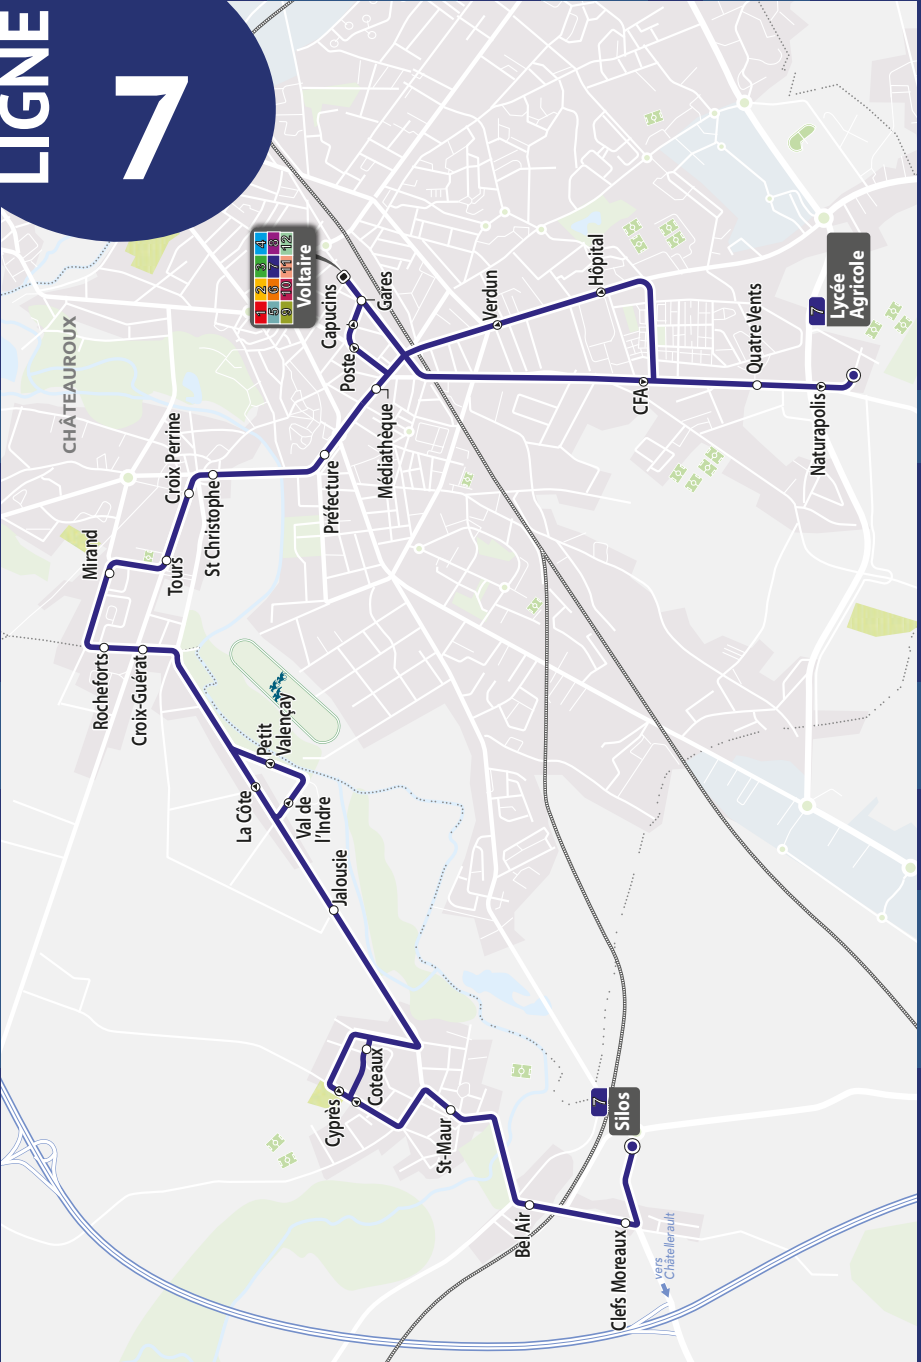

LIGNE

7

LIGNE 7

SAINT-MAUR ▶ VOLTAIRE ▶ LYCÉE AGRICOLE

Du lundi au vendredi
périodes vacances
scolaires et samedis
toutes périodes

SILOS	6:55	-	-	8:05	-	9:20	10:30	11:45	12:55	-	14:10	15:25	16:45	17:55	19:00
CLEFS MOREAUX	6:56	-	-	8:06	-	9:21	10:31	11:46	12:56	-	14:11	15:26	16:46	17:56	19:01
BEL AIR	6:58	-	-	8:08	-	9:23	10:33	11:48	12:58	-	14:13	15:28	16:48	17:58	19:03
SAINT MAUR	7:00	-	-	8:10	-	9:25	10:35	11:50	13:00	-	14:15	15:30	16:50	18:00	19:05
CYPRES	7:02	-	-	8:12	-	9:27	10:37	11:52	13:02	-	14:17	15:32	16:52	18:02	19:07
COTEAUX	7:02	-	-	8:12	-	9:27	10:37	11:52	13:02	-	14:17	15:32	16:52	18:02	19:07
JALOUSIE	7:04	-	-	8:14	-	9:29	10:39	11:54	13:04	-	14:19	15:34	16:54	18:04	19:09
VAL DE L'INDRE	7:06	-	-	8:16	-	9:31	10:41	11:56	13:06	-	14:21	15:36	16:56	18:06	19:11
PETIT VALENCAY	7:07	-	-	8:17	-	9:32	10:42	11:57	13:07	-	14:22	15:37	16:57	18:07	19:12
CROIX GUERAT	7:08	-	-	8:18	-	9:33	10:43	11:58	13:08	-	14:23	15:38	16:58	18:08	19:13
ROCHEFORTS	7:09	-	-	8:19	-	9:34	10:44	11:59	13:09	-	14:24	15:39	16:59	18:09	19:14
MIRAND	7:10	-	-	8:20	-	9:35	10:45	12:00	13:10	-	14:25	15:40	17:00	18:10	19:15
TOURS	7:11	-	-	8:21	-	9:36	10:46	12:01	13:11	-	14:26	15:41	17:01	18:11	19:16
CROIX-PERRINE	7:12	-	-	8:22	-	9:37	10:47	12:02	13:12	-	14:27	15:42	17:02	18:12	19:17
SAINT CHRISTOPHE	7:13	-	-	8:23	-	9:38	10:48	12:03	13:13	-	14:28	15:43	17:03	18:13	19:18
PREFECTURE 1	7:15	-	-	8:25	-	9:40	10:50	12:05	13:15	-	14:30	15:45	17:05	18:15	19:20
MEDIATHEQUE 2 4	7:17	-	-	8:27	-	9:42	10:52	12:07	13:17	-	14:32	15:47	17:07	18:17	19:22
POSTE 1 2 4	7:19	-	-	8:29	-	9:44	10:54	12:09	13:19	-	14:34	15:49	17:09	18:19	19:24
CAPUCINS 1 2 4	7:19	-	-	8:29	-	9:44	10:54	12:09	13:19	-	14:34	15:49	17:09	18:19	19:24
GARES 1 2 4	7:20	-	-	8:30	-	9:45	10:55	12:10	13:20	-	14:35	15:50	17:10	18:20	19:25
VOLTAIRE 100% TOUTES	7:22	7:30	7:45	8:32	8:45	9:47	10:57	12:12	13:22	13:35	14:37	15:52	17:12	18:22	19:27
GARES 2 4	-	7:31	7:46	-	8:46	-	-	-	-	13:36	-	-	-	-	-
CFA	-	7:36	7:51	-	8:51	-	-	-	-	13:41	-	-	-	-	-
QUATRE VENTS 2 10	-	7:37	7:52	-	8:52	-	-	-	-	13:42	-	-	-	-	-
LYCÉE AGRICOLE	-	7:39	7:54	-	8:54	-	-	-	-	13:44	-	-	-	-	-