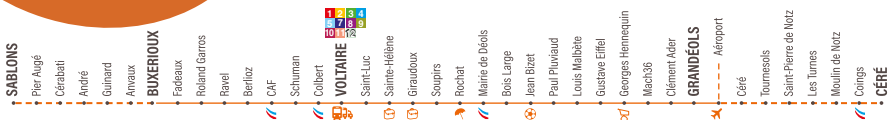

LIGNE 6

ZI BUXERIOUX ▶ GRANDÉOLS ▶ AÉROPORT ▶ CÉRÉ-COINGS

Du lundi
au vendredi
périodes scolaires

SABLONS	-	-	8:01	8:51	-	-	12:03	13:18	14:11	-	-	17:03	18:13	-
PIER AUGÉ	-	-	8:02	8:52	-	-	12:04	13:19	14:12	-	-	17:04	18:14	-
CERABATI	-	-	8:03	8:53	-	-	12:05	13:20	14:13	-	-	17:05	18:15	-
ANDRÉ	-	-	8:03	8:53	-	-	12:05	13:20	14:13	-	-	17:05	18:15	-
GUINARD	-	-	8:04	8:54	-	-	12:06	13:21	14:14	-	-	17:06	18:16	-
ANVAUX	-	-	8:04	8:54	-	-	12:06	13:21	14:14	-	-	17:06	18:16	-
BUXERIOUX	6:15	7:17	8:05	8:55	10:05	11:15	12:07	13:22	14:15	15:05	16:15	17:07	18:17	19:10
FADEAUX	6:16	7:18	8:06	8:56	10:06	11:16	12:08	13:23	14:16	15:06	16:16	17:08	18:18	19:11
ROLAND GARROS	6:17	7:19	8:07	8:57	10:07	11:17	12:09	13:24	14:17	15:07	16:17	17:09	18:19	19:12
RAVEL	6:18	7:20	8:08	8:58	10:08	11:18	12:10	13:25	14:18	15:08	16:18	17:10	18:20	19:13
BERLIOZ	6:19	7:21	8:09	8:59	10:09	11:19	12:11	13:26	14:19	15:09	16:19	17:11	18:21	19:14
CAF	6:20	7:22	8:10	9:00	10:10	11:20	12:12	13:27	14:20	15:10	16:20	17:12	18:22	19:15
SCHUMAN	6:22	7:24	8:12	9:02	10:12	11:22	12:14	13:29	14:22	15:12	16:22	17:14	18:24	19:17
COLBERT	6:23	7:25	8:13	9:03	10:13	11:23	12:15	13:30	14:23	15:13	16:23	17:15	18:25	19:18
VOLTAIRE	6:25	7:30	8:15	9:05	10:15	11:25	12:20	13:35	14:25	15:15	16:25	17:20	18:30	19:20
SAINT LUC	6:27	7:32	8:17	9:07	10:17	11:27	12:22	13:37	14:27	15:17	16:27	17:22	18:32	19:22
SAINTE HELENE	6:28	7:33	8:18	9:08	10:18	11:28	12:23	13:38	14:28	15:18	16:28	17:23	18:33	19:23
GIRAUDOUX	6:29	7:34	8:19	9:09	10:19	11:29	12:24	13:39	14:29	15:19	16:29	17:25	18:34	19:24
SOUPIRS	6:30	7:35	8:20	9:10	10:20	11:30	12:25	13:40	14:30	15:20	16:30	17:26	18:35	19:25
ROCHAT	6:32	7:37	8:22	9:12	10:22	11:32	12:27	13:42	14:32	15:22	16:32	17:28	18:37	19:27
MAIRIE DE DEOLS	6:33	7:38	8:23	9:13	10:23	11:33	12:28	13:43	14:33	15:23	16:33	17:29	18:38	19:28
BOIS LARGE	6:35	7:40	8:25	9:15	10:25	11:35	12:30	13:45	14:35	15:25	16:35	17:31	18:40	19:30
JEAN BIZET	6:36	7:41	8:26	9:16	10:26	11:36	12:31	13:46	14:36	15:26	16:36	17:32	18:41	19:31
PAUL PLUVIAUD	6:37	7:42	8:27	9:17	10:27	11:37	12:32	13:47	14:37	15:27	16:37	17:33	18:42	19:32
LOUIS MALBETE	6:38	7:43	8:28	9:18	10:28	11:38	12:33	13:48	14:38	15:28	16:38	17:34	18:43	19:33
GUSTAVE EIFFEL	6:40	7:45	8:30	9:20	10:30	11:40	12:35	13:50	14:40	15:30	16:40	17:36	18:45	19:35
GEORGES HENNEQUIN	6:40	7:45	8:30	9:20	10:30	11:40	12:35	13:50	14:40	15:30	16:40	17:36	18:45	19:35
MACH36	6:41	7:46	8:31	9:21	10:31	11:41	12:36	13:51	14:41	15:31	16:41	17:37	18:46	19:36
CLEMENT ADER	6:42	7:47	8:32	9:22	10:32	11:42	12:37	13:52	14:42	15:32	16:42	17:38	18:47	19:37
GRANDÉOLS	6:43	7:48	8:33	9:23	10:33	11:43	12:38	13:53	14:43	15:33	16:43	17:39	18:48	19:38
AÉROPORT	6:45	7:50	8:35	-	-	11:45	12:40	13:55	-	-	16:45	17:41	18:50	19:40
CERE	6:46	7:56	8:41	-	-	11:51	12:41	14:01	-	-	16:51	17:42	-	19:41
TOURNESOLS	6:47	-	-	-	-	-	12:42	-	-	-	-	17:43	-	19:42
ST PIERRE DE NOTZ	6:51	-	-	-	-	-	12:46	-	-	-	-	17:47	-	19:46
LES TURNES	6:54	-	-	-	-	-	12:49	-	-	-	-	17:50	-	19:49
MOULIN DE NOTZ	6:56	-	-	-	-	-	12:51	-	-	-	-	17:52	-	19:51
COINGS	7:01	-	-	-	-	-	12:56	-	-	-	-	17:57	-	19:56
CERE	7:04	-	-	-	-	-	12:59	-	-	-	-	18:00	-	19:59

Cet horaire est en correspondance avec les autres lignes du réseau Horizon.