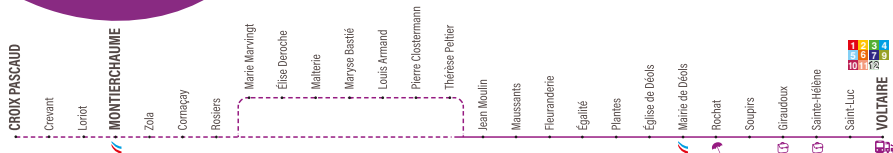

LIGNE 8

LIGNE

8

MONTIERCHAUME VOLTAIRE

Du lundi
au vendredi
périodes scolaires

CROIX PASCAUD	6:56	8:11	-	-	-	11:46	12:57	14:16	-	-	16:50	17:51
CREVANT	6:57	8:12	-	-	-	11:47	12:58	14:17	-	-	16:51	17:52
LORIOT	6:59	8:14	-	-	-	11:49	13:00	14:19	-	-	16:53	17:54
MONTIERCHAUME	7:00	8:15	-	-	-	11:50	13:01	14:20	-	-	16:54	17:55
ZOLA	7:01	8:16	-	-	-	11:51	13:02	14:21	-	-	16:55	17:56
CORNACAY	7:02	8:17	-	-	-	11:52	13:03	14:22	-	-	16:56	17:57
ROSIERS	7:05	8:20	-	-	-	11:55	13:06	14:25	-	-	16:59	18:00
MARIE MARVINGT	-	-	9:01	10:01	11:01	-	13:10	-	15:26	16:30	17:03	18:04
ELISE DEROCHE	-	-	9:02	10:02	11:02	-	13:11	-	15:27	16:31	17:04	18:05
MALTERIE	-	-	9:03	10:03	11:03	-	13:12	-	15:28	16:32	17:05	18:06
MARYSE BASTIE	-	-	9:03	10:03	11:03	-	13:12	-	15:28	16:32	17:05	18:06
LOUIS ARMAND	-	-	9:03	10:03	11:03	-	13:12	-	15:28	16:32	17:05	18:06
PIERRE CLOSTERMANN	-	-	9:04	10:04	11:04	-	13:13	-	15:29	16:33	17:06	18:07
THERESE PELTIER	-	-	9:05	10:05	11:05	-	13:14	-	15:30	16:34	17:07	18:08
JEAN MOULIN	7:09	8:24	9:09	10:09	11:09	11:59	13:18	14:29	15:34	16:38	17:11	18:12
MAUSSANTS	7:11	8:26	9:11	10:11	11:11	12:01	13:20	14:31	15:36	16:40	17:13	18:14
FLEURANDERIE	7:12	8:27	9:12	10:12	11:12	12:02	13:21	14:32	15:37	16:41	17:14	18:15
EGALITE	7:14	8:29	9:14	10:14	11:14	12:04	13:23	14:34	15:39	16:43	17:16	18:17
PLANTES	7:14	8:29	9:14	10:14	11:14	12:04	13:23	14:34	15:39	16:43	17:16	18:17
EGLISE DE DEOLS ²	7:16	8:31	9:16	10:16	11:16	12:06	13:25	14:36	15:41	16:45	17:18	18:19
MAIRIE DE DEOLS ^{2 6}	7:17	8:32	9:17	10:17	11:17	12:07	13:26	14:37	15:42	16:46	17:19	18:20
ROCHAT ^{2 6}	7:18	8:33	9:18	10:18	11:18	12:08	13:27	14:38	15:43	16:47	17:20	18:21
SOUPIRS ^{2 6}	7:19	8:34	9:19	10:19	11:19	12:09	13:28	14:39	15:44	16:48	17:21	18:22
GIRAUDOUX ^{2 3 6 10 12}	7:21	8:36	9:21	10:21	11:21	12:11	13:30	14:41	15:46	16:50	17:23	18:24
SAINTE HELENE ^{2 3 6 10 12}	7:22	8:37	9:22	10:22	11:22	12:12	13:31	14:42	15:47	16:51	17:24	18:25
SAINT LUC ^{2 3 6 10 12}	7:23	8:38	9:23	10:23	11:23	12:13	13:32	14:43	15:48	16:52	17:25	18:26
VOLTAIRE	7:25	8:40	9:25	10:25	11:25	12:15	13:34	14:45	15:50	16:55	17:28	18:28