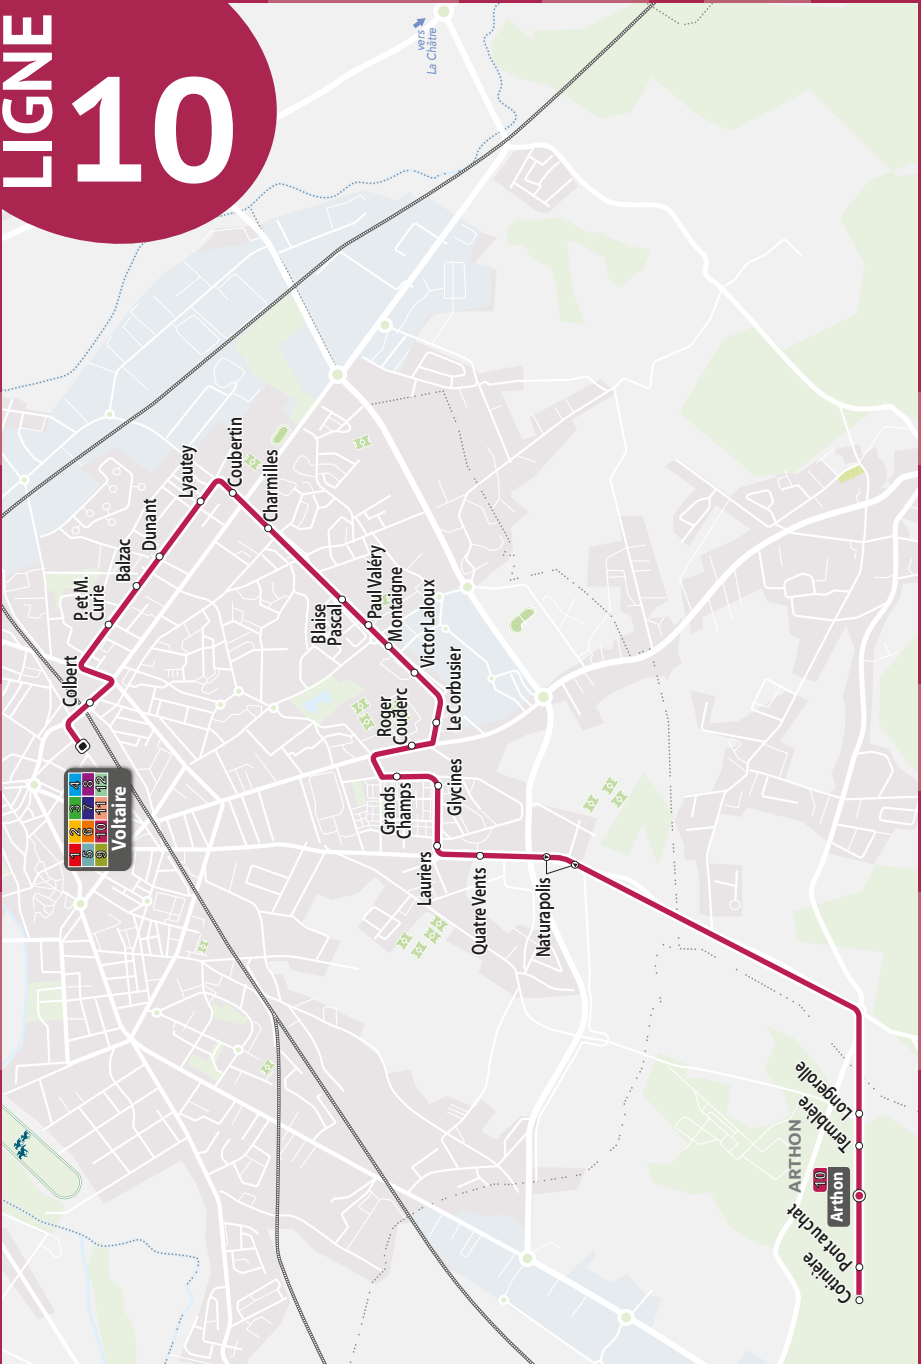

LIGNE 10

LIGNE 10

ARTHON ▶ VOLTAIRE

Du lundi au vendredi
périodes scolaires

	1	2	3	4
COTINIÈRE	6:49	7:00	13:07	18:17
PONT AU CHAT	6:51	7:02	13:09	18:19
ARTHON	6:52	7:03	13:10	18:20
TREMBLÈRE	6:55	7:06	13:13	18:23
LONGEROLLE	6:57	7:08	13:15	18:25
NATURAPOLIS	7:09	7:20	13:27	18:37
QUATRE VENTS	7:10	7:21	13:28	18:38
LAURIERS	7:11	7:22	13:29	18:39
GLYCINES	7:12	7:23	13:30	18:40
GRANDS CHAMPS	7:13	7:24	13:31	18:41
ROGER COUDERC	7:15	7:26	13:33	18:43
LE CORBUSIER	7:16	7:27	13:34	18:44
VICTOR LALOUC	7:17	7:28	13:35	18:45
MONTAIGNE	7:18	7:30	13:36	18:46
PAUL VALÉRY	7:18	7:30	13:36	18:46
BLAISE PASCAL	7:19	7:31	13:37	18:47
CHARMILLES	7:20	7:33	13:38	18:48
COUBERTIN	7:21	7:34	13:39	18:49
LYAUTEY	7:22	7:35	13:40	18:50
DUNANT	7:22	7:37	13:40	18:50
BALZAC	7:23	7:38	13:41	18:51
PIERRE ET MARIE CURIE	7:24	7:39	13:42	18:52
COLBERT	7:26	7:41	13:44	18:54
VOLTAIRE	7:30	7:43	13:45	18:55
SAINT LUC	7:32	7:46	-	-
SAINTE HELENE	7:33	7:47	-	-
GIRAUDOUX	7:34	7:49	-	-