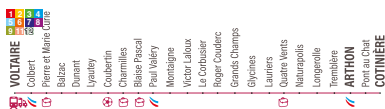

Cet horaire est en correspondance
avec les autres lignes du réseau Horizon.

LIGNE 10

ARTHON ► VOLTAIRE

Du lundi
au vendredi
périodes scolaires

GIRAUDOUX	-	-	-	17:25	18:23	-
SAINTE HELENE	-	-	-	17:26	18:24	-
SAINT LUC	-	-	-	17:27	18:25	-
VOLTAIRE	6:00	6:15	12:20	17:30	18:30	-
COLBERT	6:01	6:16	12:21	17:31	18:31	-
PIERRE ET MARIE CURIE	6:03	6:18	12:23	17:33	18:33	-
BALZAC	6:04	6:19	12:24	17:34	18:34	-
DUNANT	6:05	6:20	12:25	17:35	18:35	-
LYAUTEY	6:05	6:20	12:25	17:35	18:35	-
COUBERTIN	6:06	6:21	12:26	17:36	18:36	-
CHARMILLES	6:07	6:22	12:27	17:37	18:37	-
BLAISE PASCAL	6:08	6:23	12:28	17:38	18:38	-
PAUL VALERY	6:09	6:24	12:29	17:39	18:39	-
MONTAIGNE	6:09	6:24	12:29	17:39	18:39	-
VICTOR LALOUX	6:10	6:25	12:30	17:40	18:40	-
LE CORBUSIER	6:11	6:26	12:31	17:41	18:41	-
ROGER COUDERC	6:12	6:27	12:32	17:42	18:42	-
GRANDS CHAMPS	6:14	6:29	12:34	17:44	18:44	-
GLYCINES	6:15	6:30	12:35	17:45	18:45	-
LAURIERS	6:16	6:31	12:36	17:46	18:46	-
QUATRE VENTS	6:17	6:32	12:37	17:47	18:47	-
NATURAPOLIS	6:18	6:33	12:38	17:48	18:48	-
LONGEROLLE	6:30	6:45	12:50	18:00	19:00	20:03
TREMBLÈRE	6:33	6:48	12:53	18:03	19:03	20:06
ARTHON	6:35	6:50	12:55	18:05	19:05	20:08
PONT AU CHAT	6:36	6:51	12:56	18:06	19:06	20:09
COTINIÈRE	6:38	6:53	12:58	18:08	19:08	20:11

COTINIÈRE	7:47	13:07	18:17
PONT AU CHAT	7:49	13:09	18:19
ARTHON	7:50	13:10	18:20
TREMBLÈRE	7:53	13:13	18:23
LONGÉROLLE	7:55	13:15	18:25
NATURAPOLIS	8:07	13:27	18:37
QUATRE VENTS 2	8:08	13:28	18:38
LAURIERS 2	8:09	13:29	18:39
GLYCINES 2	8:10	13:30	18:40
GRANDS CHAMPS 2	8:11	13:31	18:41
ROGER COUDERC	8:13	13:33	18:43
LE CORBUSIER 4	8:14	13:34	18:44
VICTOR LALOUX 4	8:15	13:35	18:45
MONTAIGNE 3 4	8:16	13:36	18:46
PAUL VALÉRY 3	8:16	13:36	18:46
BLAISE PASCAL 3	8:17	13:37	18:47
CHARMILLES 3	8:18	13:38	18:48
COUBERTIN	8:19	13:39	18:49
LYAUTEY	8:20	13:40	18:50
DUNANT	8:20	13:40	18:50
BALZAC	8:21	13:41	18:51
PIERRE ET MARIE CURIE	8:22	13:42	18:52
COLBERT 1 3 5 6 9 11	8:24	13:44	18:54
VOLTAIRE TOUTES	8:25	13:45	18:55