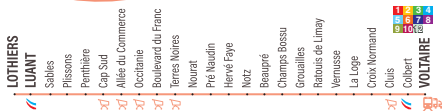

LIGNE 11

LUANT VOLTAIRE

Samedi
toutes périodes

LOTHIERS	6:50	8:08	13:09
LUANT	6:56	8:14	13:15
SABLES	6:57	8:15	13:16
PLISSONS	6:59	8:17	13:18
PENTHIÈRE	7:01	8:19	13:20
CAP SUD 1	7:06	8:24	13:25
ALLEE DU COMMERCE 1	7:07	8:25	13:26
OCCITANIE 1	7:08	8:26	13:27
BOULEVARD DU FRANC 1	7:08	8:27	13:28
TERRES NOIRES 1	7:09	8:29	13:29
NOURAT 1	7:10	8:30	13:30
PRE NAUDIN 1	7:11	8:31	13:31
HERVE FAYE	7:12	8:32	13:32
NOTZ	7:12	8:32	13:32
BEAUPRE	7:13	8:33	13:33
CHAMPS BOSSU	7:14	8:34	13:34
GROUAILLES	7:15	8:35	13:35
RATOUIS DE LIMAY	7:16	8:36	13:36
VERNUSSÉ	7:16	8:36	13:36
LA LOGE	7:17	8:37	13:37
CROIX NORMAND	7:19	8:39	13:39
CLUIS 1	7:21	8:41	13:41
COLBERT 1 3 5 6 9 10	7:23	8:43	13:43
VOLTAIRE 1 TOUTES 7:25	8:45	13:45	