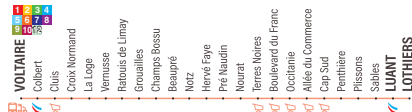

LIGNE 11

LUANT VOLTAIRE

Samedi
toutes périodes

LOTHIERS	6:50	8:08	13:09
LUANT	6:56	8:14	13:15
SABLES	6:57	8:15	13:16
PLISSONS	6:59	8:17	13:18
PENTHIÈRE	7:01	8:19	13:20
CAP SUD 1	7:06	8:24	13:25
ALLEE DU COMMERCE 1	7:07	8:25	13:26
OCCITANIE 1	7:08	8:26	13:27
BOULEVARD DU FRANC 1	7:08	8:27	13:28
TERRES NOIRES 1	7:09	8:29	13:29
NOURAT 1	7:10	8:30	13:30
PRE NAUDIN 1	7:11	8:31	13:31
HERVE FAYE	7:12	8:32	13:32
NOTZ	7:12	8:32	13:32
BEAUPRE	7:13	8:33	13:33
CHAMPS BOSSU	7:14	8:34	13:34
GROUAILLES	7:15	8:35	13:35
RATOUIS DE LIMAY	7:16	8:36	13:36
VERNUSSÉ	7:16	8:36	13:36
LA LOGE	7:17	8:37	13:37
CROIX NORMAND	7:19	8:39	13:39
CLUIS 1	7:21	8:41	13:41
COLBERT 1 3 5 6 9 10	7:23	8:43	13:43
VOLTAIRE 1 TOUTES 7:25	8:45	13:45	